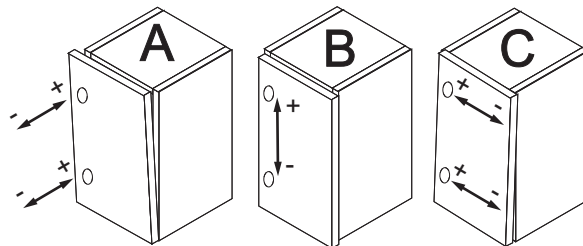

## Vidro

MIDI l/r 300mm

MIDI 600mm

	
ø8	
2 x	2 x

Scharriereinstellung  
Hinge adjustment

Lösen der Scharriere  
Release of the hinges

Drücken / Push

Dämpfung aktiv / attenuation on