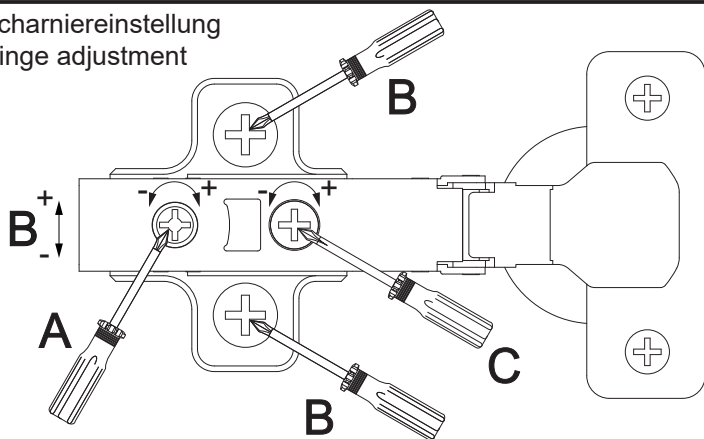

## Vidro

MIDI l/r 300mm

MIDI 600mm

	
ø8	
2 x	2 x

Scharriereinstellung  
Hinge adjustment

Lösen der Scharriere  
Release of the hinges

Drücken / Push

Dämpfung aktiv / attenuation on