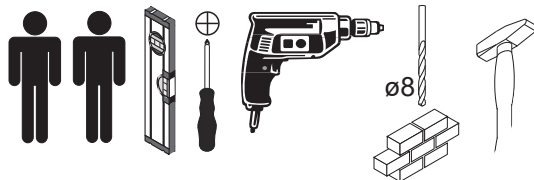

## Vidro

MIDI l/r 300mm

MIDI 600mm

	
ø8	
2 x	2 x

Scharriereinstellung  
Hinge adjustment

Lösen der Scharriere  
Release of the hinges

Drücken / Push

Dämpfung aktiv / attenuation on