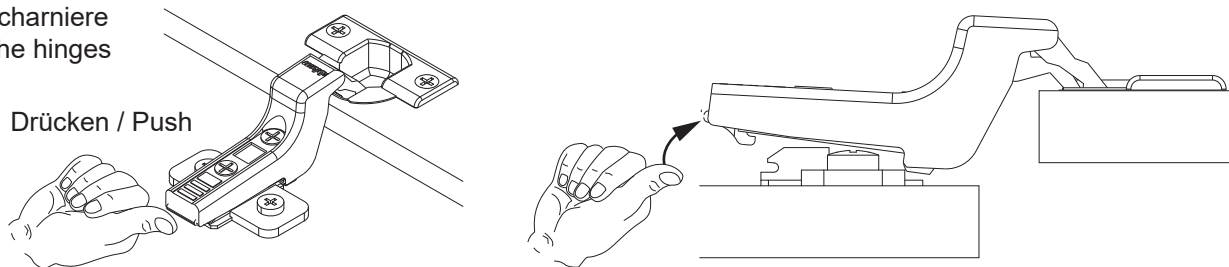

## Vidro

MIDI l/r 300mm

MIDI 600mm

	
ø8	
2 x	2 x

Scharriereinstellung  
Hinge adjustment

Lösen der Scharriere  
Release of the hinges

Drücken / Push

Dämpfung aktiv / attenuation on