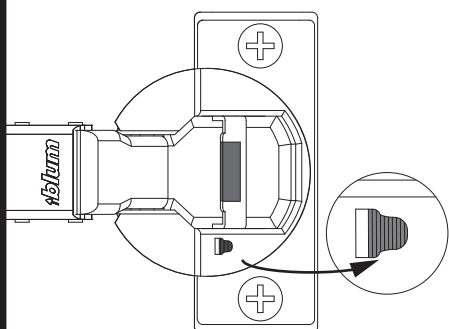

## Vidro

MIDI l/r 300mm

MIDI 600mm

	
ø8	
2 x	2 x

Scharriereinstellung  
Hinge adjustment

Lösen der Scharriere  
Release of the hinges

Drücken / Push

Dämpfung aktiv / attenuation on