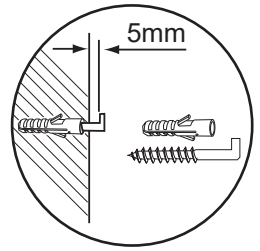

## Vidro

MIDI l/r 300mm

MIDI 600mm

	
ø8	
2 x	2 x

Scharriereinstellung  
Hinge adjustment

Lösen der Scharriere  
Release of the hinges

Drücken / Push

Dämpfung aktiv / attenuation on