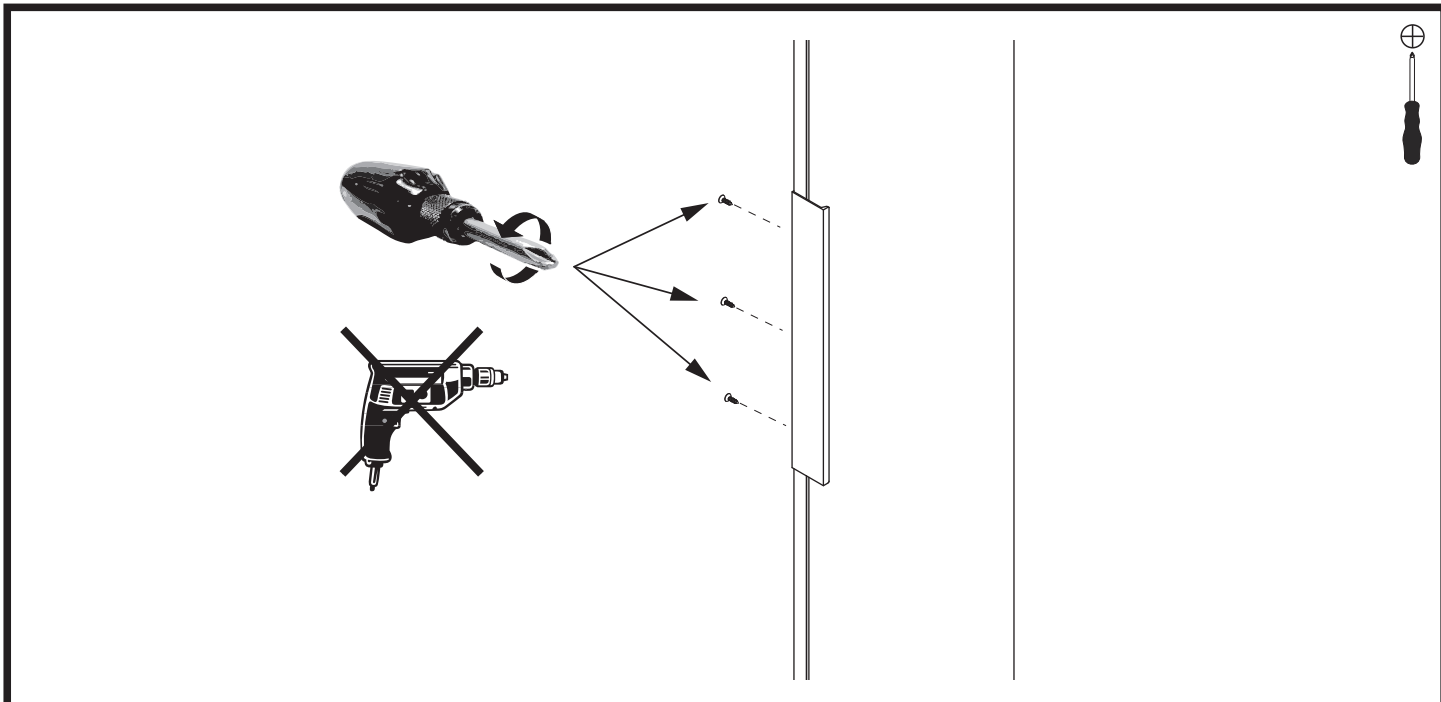

## Vidro

MIDI l/r 300mm

MIDI 600mm

	
ø8	
2 x	2 x

Scharriereinstellung  
Hinge adjustment

Lösen der Scharriere  
Release of the hinges

Drücken / Push

Dämpfung aktiv / attenuation on