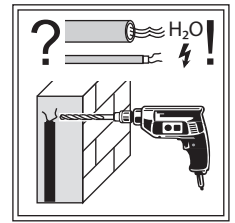

## Vidro

MIDI l/r 300mm

MIDI 600mm

	
ø8	
2 x	2 x

Scharriereinstellung  
Hinge adjustment

Lösen der Scharriere  
Release of the hinges

Drücken / Push

Dämpfung aktiv / attenuation on