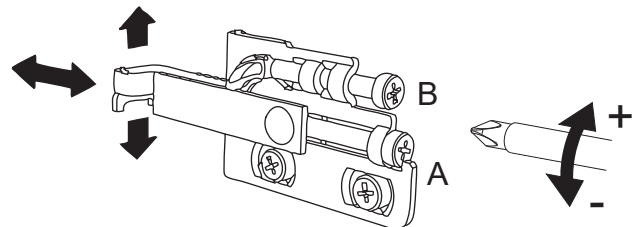

## Vidro

MIDI l/r 300mm

MIDI 600mm

	
ø8	
2 x	2 x

Scharriereinstellung  
Hinge adjustment

Lösen der Scharriere  
Release of the hinges

Drücken / Push

Dämpfung aktiv / attenuation on