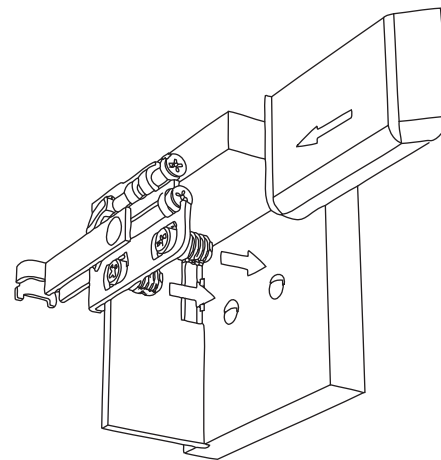

## Vidro

MIDI l/r 300mm

MIDI 600mm

	
ø8	
2 x	2 x

Scharriereinstellung  
Hinge adjustment

Lösen der Scharriere  
Release of the hinges

Drücken / Push

Dämpfung aktiv / attenuation on