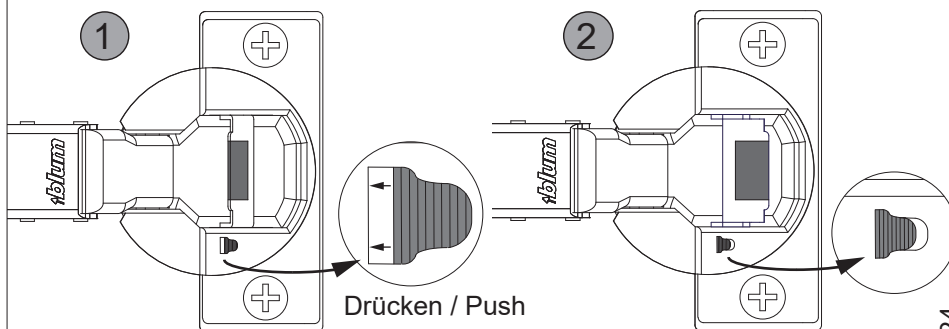

Dämpfung inaktiv / attenuation off