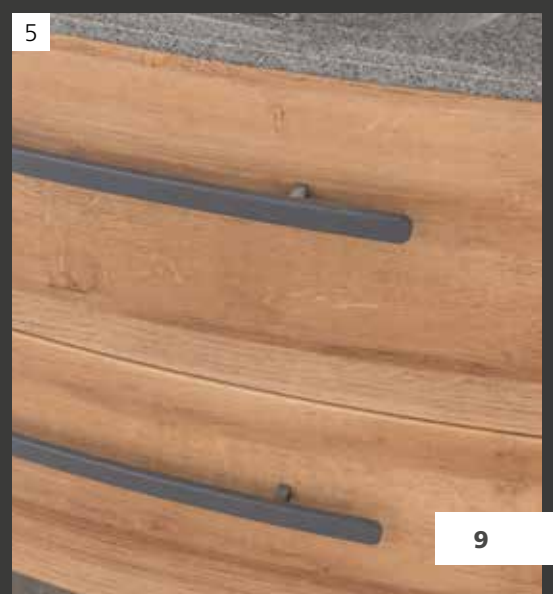

Waschtisch-Unterschrank im Dekor Berg-Eiche, 140 cm breit, mit Mineralguss-Waschtisch grau-metallic, Spiegelschrank im Dekor Berg-Eiche, 140 cm, Midschrank 30 cm, Griffe Classico grau, Handtuchhalter und Accessoires

Mit *Schwung*

CLASSICO

- 1 Spiegelschrank CLASSICO, 140 cm breit im Dekor Berg-Eiche mit dimmbarer LED-Blende
- 2 Mineralguss-Waschtisch- und Abdeckplatte in grau-metallic
- 3 Asymmetrischer Mineralguss-Waschtisch in Weiß, 100 cm, Ausführung links
- 4 LED-Spiegelelement mit schmaler Umlauf-Satinierung, 100 cm
- 5 Neue Griffe CLASSICO, grau (auch in chromglänzend erhältlich)