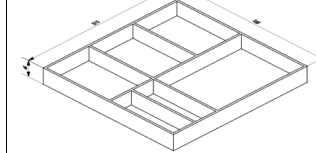

## LANZET Wohnideen fürs Bad

**7069312**
**7069412**
**7069512**
**7069612**

Schubkasten-Box; 5 Fächer; 170x321x70mm

Schubkasten-Box; 5 Fächer; 200x321x70mm

Schubkasten-Box; 6 Fächer; 260x321x70mm

Schubkasten-Box; 6 Fächer; 380x370x45mm