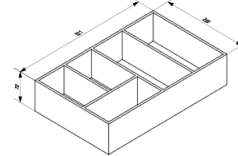

## LANZET Wohnideen fürs Bad

**7069312**

Schubkasten-Box; 5 Fächer; 170x321x70mm

**7069412**

Schubkasten-Box; 5 Fächer; 200x321x70mm

**7069512**

Schubkasten-Box; 6 Fächer; 260x321x70mm

**7069612**