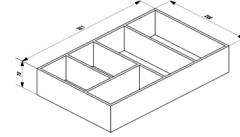

## LANZET Wohnideen fürs Bad

**7069312**
**7069412**
**7069512**
**7069612**

Schubkasten-Box; 5 Fächer; 170x321x70mm

Schubkasten-Box; 5 Fächer; 200x321x70mm

Schubkasten-Box; 6 Fächer; 260x321x70mm

Schubkasten-Box; 6 Fächer; 380x370x45mm