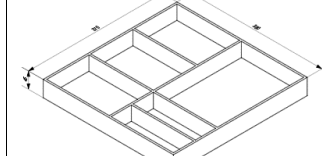

7069612

Schubkasten-Box; 6 Fächer; 380x370x45mm