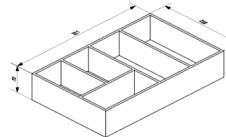

## LANZET Wohnideen fürs Bad

**7069312**
**7069412**
**7069512**
**7069612**

Schubkasten-Box; 5 Fächer; 170x321x70mm

Schubkasten-Box; 5 Fächer; 200x321x70mm

Schubkasten-Box; 6 Fächer; 260x321x70mm

Schubkasten-Box; 6 Fächer; 380x370x45mm

## LANZET Wohnideen fürs Bad

**7069312**

Schubkasten-Box; 5 Fächer; 170x321x70mm

**7069412**

Schubkasten-Box; 5 Fächer; 200x321x70mm

**7069512**

Schubkasten-Box; 6 Fächer; 260x321x70mm

**7069612**