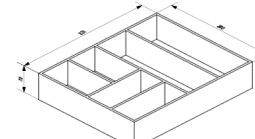

## LANZET Wohnideen fürs Bad

**7069312**
**7069412**
**7069512**
**7069612**

Schubkasten-Box; 5 Fächer; 170x321x70mm

Schubkasten-Box; 5 Fächer; 200x321x70mm

Schubkasten-Box; 6 Fächer; 260x321x70mm

Schubkasten-Box; 6 Fächer; 380x370x45mm