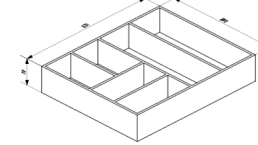

## LANZET Wohnideen fürs Bad

**7069312**
**7069412**
**7069512**
**7069612**

Schubkasten-Box; 5 Fächer; 170x321x70mm

Schubkasten-Box; 5 Fächer; 200x321x70mm

Schubkasten-Box; 6 Fächer; 260x321x70mm

Schubkasten-Box; 6 Fächer; 380x370x45mm