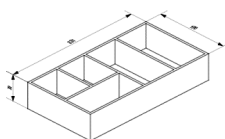

## LANZET Wohnideen fürs Bad

**7069312**
**7069412**
**7069512**
**7069612**

Schubkasten-Box; 5 Fächer; 170x321x70mm

Schubkasten-Box; 5 Fächer; 200x321x70mm

Schubkasten-Box; 6 Fächer; 260x321x70mm

Schubkasten-Box; 6 Fächer; 380x370x45mm