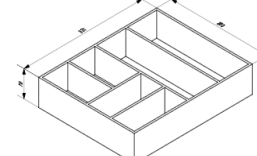

## LANZET Wohnideen fürs Bad

**7069312**

Schubkasten-Box; 5 Fächer; 170x321x70mm

**7069412**

Schubkasten-Box; 5 Fächer; 200x321x70mm

**7069512**

Schubkasten-Box; 6 Fächer; 260x321x70mm

**7069612**