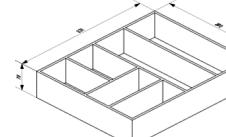

## LANZET Wohnideen fürs Bad

**7069312**

Schubkasten-Box; 5 Fächer; 170x321x70mm

**7069412**

Schubkasten-Box; 5 Fächer; 200x321x70mm

**7069512**

Schubkasten-Box; 6 Fächer; 260x321x70mm

**7069612**