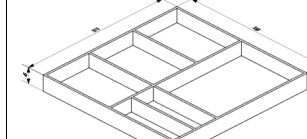

## LANZET Wohnideen fürs Bad

**7069312**
**7069412**
**7069512**
**7069612**

Schubkasten-Box; 5 Fächer; 170x321x70mm

Schubkasten-Box; 5 Fächer; 200x321x70mm

Schubkasten-Box; 6 Fächer; 260x321x70mm

Schubkasten-Box; 6 Fächer; 380x370x45mm