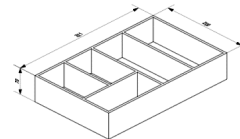

## LANZET Wohnideen fürs Bad

**7069312**
**7069412**
**7069512**
**7069612**

Schubkasten-Box; 5 Fächer; 170x321x70mm

Schubkasten-Box; 5 Fächer; 200x321x70mm

Schubkasten-Box; 6 Fächer; 260x321x70mm

Schubkasten-Box; 6 Fächer; 380x370x45mm