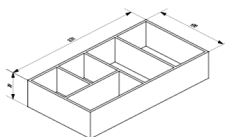

Lanzet®

LANZET Wohnideen fürs Bad

7069312

Schubkasten-Box; 5 Fächer; 170x321x70mm