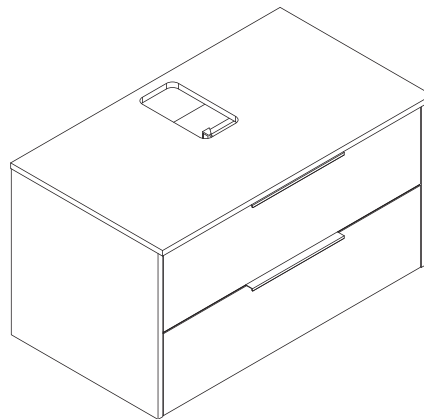

## Vidro

Waschtischunterschrank 600mm  
vanity unit

Waschtischunterschrank 900mm  
vanity unit

Waschtischunterschrank 1200mm  
vanity unit

Alle Maße sind in Millimetern angegeben, unverbindlich, vor Ort zu prüfen und stellen nur eine Empfehlung dar. Änderungen vorbehalten.  
 ▼ OFF\* ▼ All dimensions are given in millimeters, without obligation, to be checked on site and represent only a recommendation. Subject to change.

Washbecken / wash basin	AA	AE	SE	Siphon	
	290 - 420	270 - 420	150 - 330	Bei Raumspar-Siphon With Space-saving siphon 	Bei Standard-Siphon With standard siphon 

4XBB81HDN2  
1 x

Waschtischunterschrank vanity unit	Maß X width X
600	558mm
900	858mm
1200	1158mm