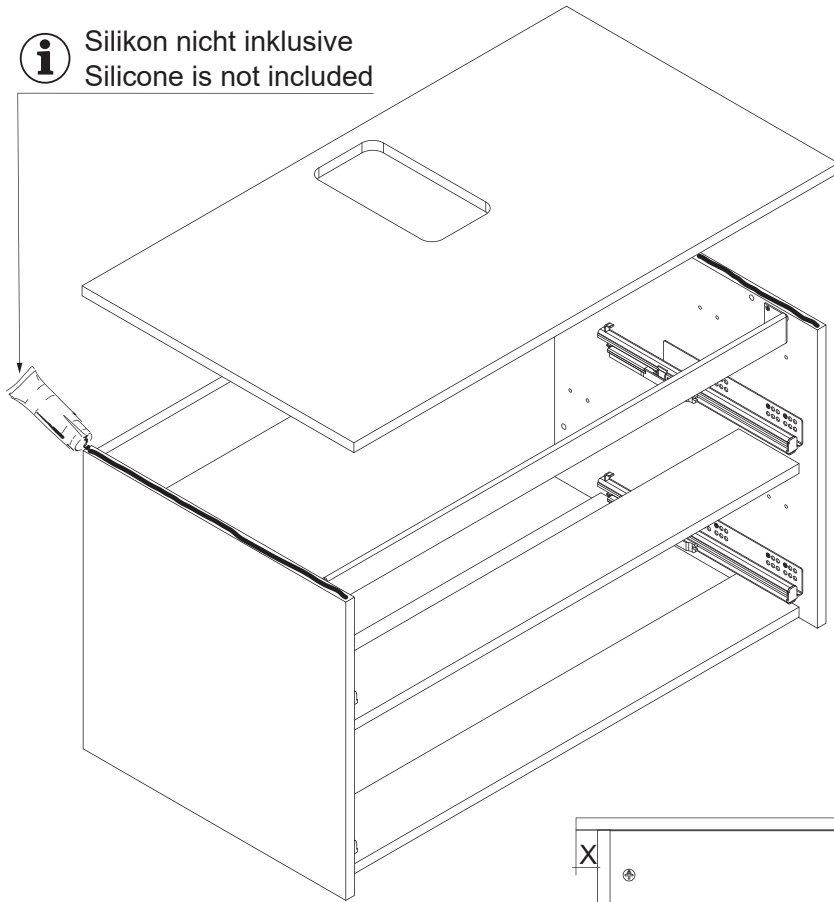

Silikon nicht inklusive
Silicone is not included

24 h

X = X!