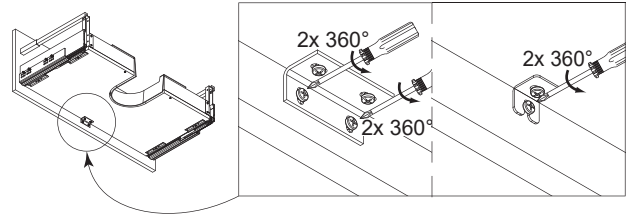

## Vidro

Waschtischunterschrank 600mm  
vanity unit

Waschtischunterschrank 900mm  
vanity unit

Waschtischunterschrank 1200mm  
vanity unit

Alle Maße sind in Millimetern angegeben, unverbindlich, vor Ort zu prüfen und stellen nur eine Empfehlung dar. Änderungen vorbehalten.  
 ▼ OFF\* ▼ All dimensions are given in millimeters, without obligation, to be checked on site and represent only a recommendation. Subject to change.

OFF = Oberkante fertiger Fußboden  
Top edge of finished floor

Silikon nicht inklusive  
Silicone is not included

24 h

X = X!

**A****B****C****D**

**i** Silikon nicht inklusive  
Silicone is not included