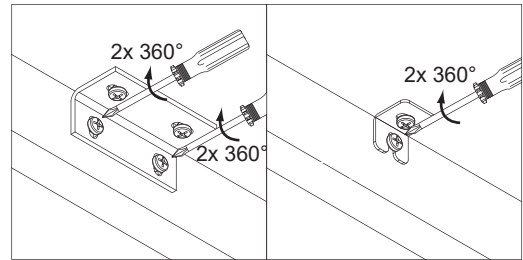

## Vidro

Waschtischunterschrank 600mm  
vanity unit

Waschtischunterschrank 900mm  
vanity unit

Waschtischunterschrank 1200mm  
vanity unit

Alle Maße sind in Millimetern angegeben, unverbindlich, vor Ort zu prüfen und stellen nur eine Empfehlung dar. Änderungen vorbehalten.  
 ▼ OFF\* ▼ All dimensions are given in millimeters, without obligation, to be checked on site and represent only a recommendation. Subject to change.

OFF = Oberkante fertiger Fußboden  
Top edge of finished floor

Wichtiger Montagehinweis zur Einhaltung der Norm EN 14749 /  
Important Installation Note in compliance to the norm EN 14749

Zusätzliche Wandbefestigung für Waschtischunterschranke und Beckenunterschranke zur Einhaltung der Norm EN 14749 unbedingt einbauen! Beigefügtes Wandbefestigungs-Material ist nur für Massivwände geeignet. Zur Befestigung an anderen Wänden müssen Spezialdübel verwendet werden.

OFF = Oberkante fertiger Fußboden  
Top edge of finished floor

Silikon nicht inklusive  
Silicone is not included

24 h

X = X!

**A****B****C****D**

**i** Silikon nicht inklusive  
Silicone is not included