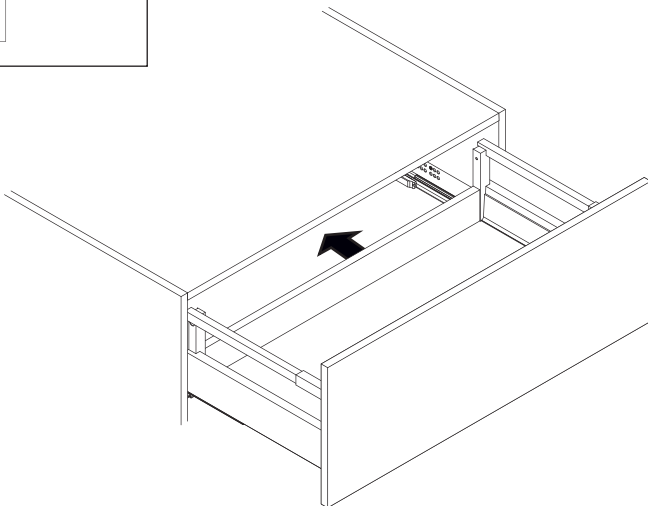

## Vidro

Waschtischunterschrank 600mm  
vanity unit

Waschtischunterschrank 900mm  
vanity unit

Waschtischunterschrank 1200mm  
vanity unit

Alle Maße sind in Millimetern angegeben, unverbindlich, vor Ort zu prüfen und stellen nur eine Empfehlung dar. Änderungen vorbehalten.  
 ▼ OFF\* ▼ All dimensions are given in millimeters, without obligation, to be checked on site and represent only a recommendation. Subject to change.

OFF = Oberkante fertiger Fußboden  
Top edge of finished floor

Silikon nicht inklusive  
Silicone is not included

24 h

X = X!

**A****B****C****D**

**i** Silikon nicht inklusive  
Silicone is not included