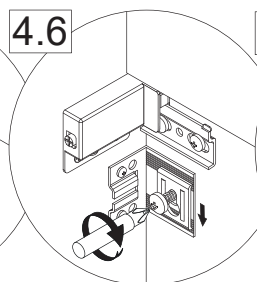

## Vidro

Waschtischunterschrank 600mm  
vanity unit

Waschtischunterschrank 900mm  
vanity unit

Waschtischunterschrank 1200mm  
vanity unit

Alle Maße sind in Millimetern angegeben, unverbindlich, vor Ort zu prüfen und stellen nur eine Empfehlung dar. Änderungen vorbehalten.  
 ▼ OFF\* ▼ All dimensions are given in millimeters, without obligation, to be checked on site and represent only a recommendation. Subject to change.

Washbecken / wash basin	AA	AE	SE	Siphon	
	290 - 420	270 - 420	150 - 330	Bei Raumspar-Siphon With Space-saving siphon 	Bei Standard-Siphon With standard siphon 

4XBB81HDN2  
1 x

Waschtischunterschrank vanity unit	Maß X width X
600	558mm
900	858mm
1200	1158mm

OFF = Oberkante fertiger Fußboden  
Top edge of finished floor

Wichtiger Montagehinweis zur Einhaltung der Norm EN 14749 /  
Important Installation Note in compliance to the norm EN 14749

Zusätzliche Wandbefestigung für Waschtischunterschranke und Beckenunterschranke zur Einhaltung der Norm EN 14749 unbedingt einbauen! Beigefügtes Wandbefestigungs-Material ist nur für Massivwände geeignet. Zur Befestigung an anderen Wänden müssen Spezialdübel verwendet werden.

In compliance to the norm EN 14749 please make sure to built-in the additional wall-fastenings for sink cabinets and vanities. Attached wall-fastening-material is for massive walls only. For mounting on all other walls please use special dowels.