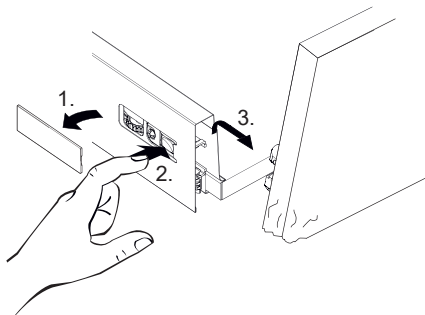

OFF = Oberkante fertiger Fußboden  
Top edge of finished floor

Wichtiger Montagehinweis zur Einhaltung der Norm EN 14749 /  
Important Installation Note in compliance to the norm EN 14749

Zusätzliche Wandbefestigung für Waschtischunterschranke und Beckenunterschranke zur Einhaltung der Norm EN 14749 unbedingt einbauen! Beigefügtes Wandbefestigungs-Material ist nur für Massivwände geeignet. Zur Befestigung an anderen Wänden müssen Spezialdübel verwendet werden.

OFF = Oberkante fertiger Fußboden  
Top edge of finished floor

Silikon nicht inklusive  
Silicone is not included

24 h

X = X!

**A****B****C****D**

**i** Silikon nicht inklusive  
Silicone is not included