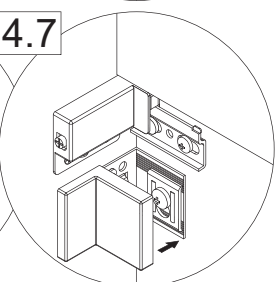

OFF = Oberkante fertiger Fußboden
Top edge of finished floor