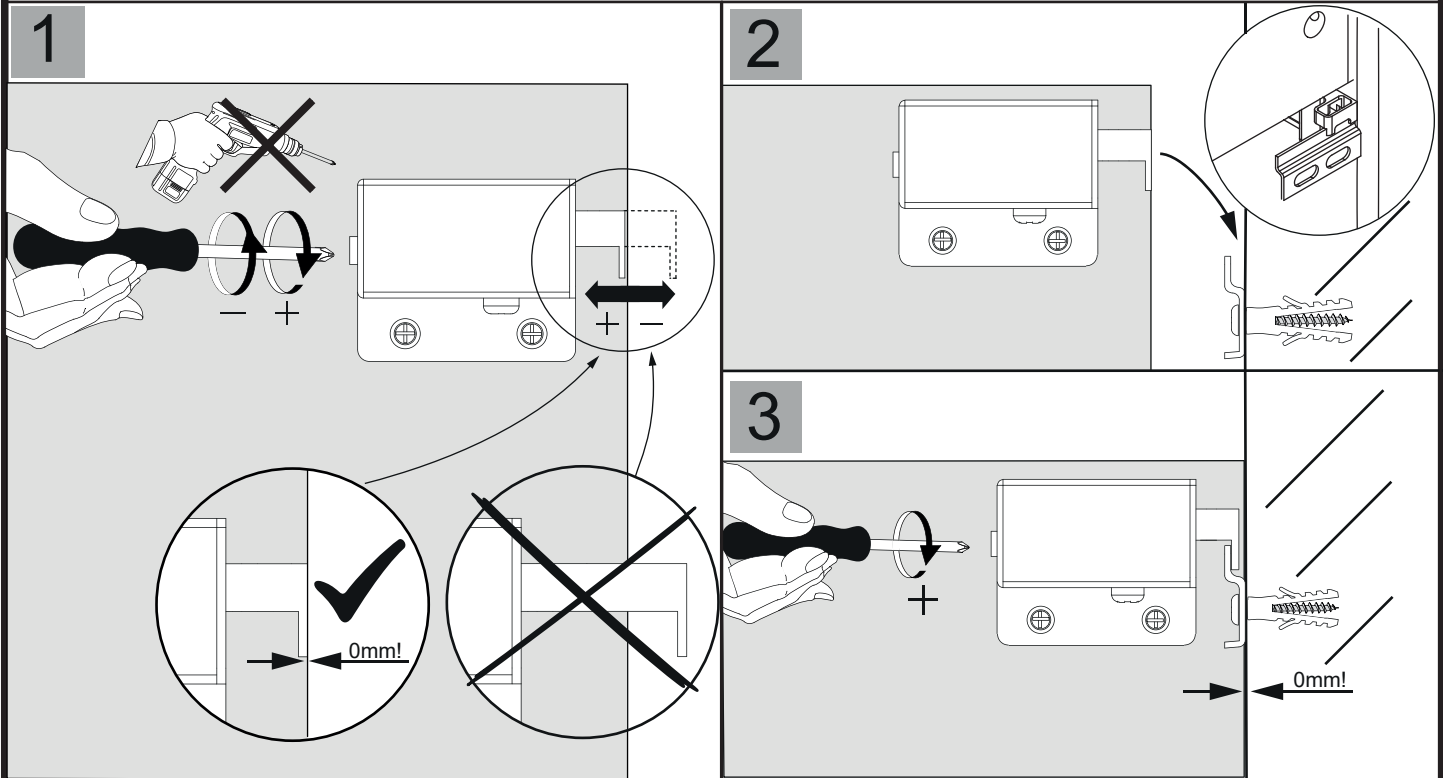

## Vidro

Waschtischunterschrank 600mm  
vanity unit

Waschtischunterschrank 900mm  
vanity unit

Waschtischunterschrank 1200mm  
vanity unit

Alle Maße sind in Millimetern angegeben, unverbindlich, vor Ort zu prüfen und stellen nur eine Empfehlung dar. Änderungen vorbehalten.  
 ▼ OFF\* ▼ All dimensions are given in millimeters, without obligation, to be checked on site and represent only a recommendation. Subject to change.

Washbecken / wash basin	AA	AE	SE	Siphon	
	290 - 420	270 - 420	150 - 330	Bei Raumspar-Siphon With Space-saving siphon 	Bei Standard-Siphon With standard siphon 

4XBB81HDN2  
1 x

Waschtischunterschrank vanity unit	Maß X width X
600	558mm
900	858mm
1200	1158mm

OFF = Oberkante fertiger Fußboden  
Top edge of finished floor

Wichtiger Montagehinweis zur Einhaltung der Norm EN 14749 /  
Important Installation Note in compliance to the norm EN 14749

Zusätzliche Wandbefestigung für Waschtischunterschranke und Beckenunterschranke zur Einhaltung der Norm EN 14749 unbedingt einbauen! Beigefügtes Wandbefestigungs-Material ist nur für Massivwände geeignet. Zur Befestigung an anderen Wänden müssen Spezialdübel verwendet werden.