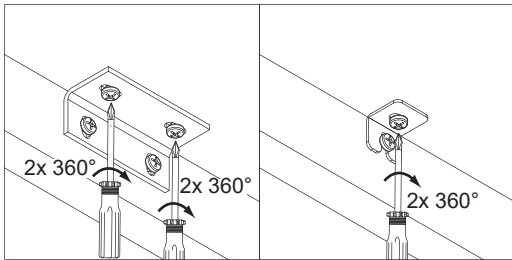

## Vidro

Waschtischunterschrank 600mm  
vanity unit

Waschtischunterschrank 900mm  
vanity unit

Waschtischunterschrank 1200mm  
vanity unit

Alle Maße sind in Millimetern angegeben, unverbindlich, vor Ort zu prüfen und stellen nur eine Empfehlung dar. Änderungen vorbehalten.  
 ▼ OFF\* ▼ All dimensions are given in millimeters, without obligation, to be checked on site and represent only a recommendation. Subject to change.

OFF = Oberkante fertiger Fußboden  
Top edge of finished floor

Silikon nicht inklusive  
Silicone is not included

24 h

X = X!

**A****B****C****D**

**i** Silikon nicht inklusive  
Silicone is not included