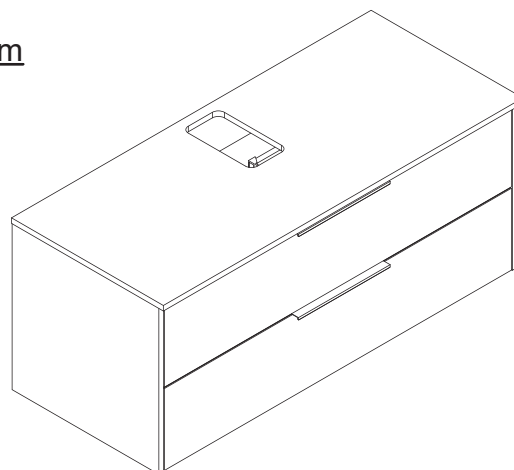

## Vidro

Waschtischunterschrank 600mm  
vanity unit

Waschtischunterschrank 900mm  
vanity unit

Waschtischunterschrank 1200mm  
vanity unit

Alle Maße sind in Millimetern angegeben, unverbindlich, vor Ort zu prüfen und stellen nur eine Empfehlung dar. Änderungen vorbehalten.  
 ▼ OFF\* ▼ All dimensions are given in millimeters, without obligation, to be checked on site and represent only a recommendation. Subject to change.

Washbecken / wash basin	AA	AE	SE	Siphon	
	290 - 420	270 - 420	150 - 330	Bei Raumspar-Siphon With Space-saving siphon 	Bei Standard-Siphon With standard siphon 

4XBB81HDN2  
1 x

Waschtischunterschrank vanity unit	Maß X width X
600	558mm
900	858mm
1200	1158mm