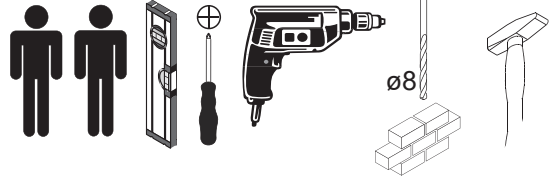

## Vidro

Waschtischunterschrank 600mm  
vanity unit

Waschtischunterschrank 900mm  
vanity unit

Waschtischunterschrank 1200mm  
vanity unit

Alle Maße sind in Millimetern angegeben, unverbindlich, vor Ort zu prüfen und stellen nur eine Empfehlung dar. Änderungen vorbehalten.  
 ▼ OFF\* ▼ All dimensions are given in millimeters, without obligation, to be checked on site and represent only a recommendation. Subject to change.