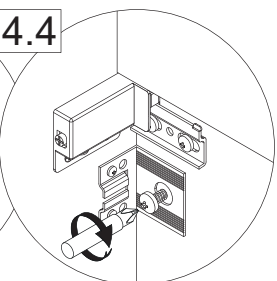

## Vidro

Waschtischunterschrank 600mm  
vanity unit

Waschtischunterschrank 900mm  
vanity unit

Waschtischunterschrank 1200mm  
vanity unit

Alle Maße sind in Millimetern angegeben, unverbindlich, vor Ort zu prüfen und stellen nur eine Empfehlung dar. Änderungen vorbehalten.  
 ▼ OFF\* ▼ All dimensions are given in millimeters, without obligation, to be checked on site and represent only a recommendation. Subject to change.

Washbecken / wash basin	AA	AE	SE	Siphon	
	290 - 420	270 - 420	150 - 330	Bei Raumspar-Siphon With Space-saving siphon 	Bei Standard-Siphon With standard siphon 

4XBB81HDN2  
1 x

Waschtischunterschrank vanity unit	Maß X width X
600	558mm
900	858mm
1200	1158mm

OFF = Oberkante fertiger Fußboden  
Top edge of finished floor

Wichtiger Montagehinweis zur Einhaltung der Norm EN 14749 /  
Important Installation Note in compliance to the norm EN 14749

Zusätzliche Wandbefestigung für Waschtischunterschranke und Beckenunterschranke zur Einhaltung der Norm EN 14749 unbedingt einbauen! Beigefügtes Wandbefestigungs-Material ist nur für Massivwände geeignet. Zur Befestigung an anderen Wänden müssen Spezialdübel verwendet werden.

In compliance to the norm EN 14749 please make sure to built-in the additional wall-fastenings for sink cabinets and vanities. Attached wall-fastening-material is for massive walls only. For mounting on all other walls please use special dowels.