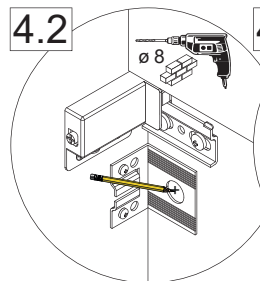

## Vidro

Waschtischunterschrank 600mm  
vanity unit

Waschtischunterschrank 900mm  
vanity unit

Waschtischunterschrank 1200mm  
vanity unit

Alle Maße sind in Millimetern angegeben, unverbindlich, vor Ort zu prüfen und stellen nur eine Empfehlung dar. Änderungen vorbehalten.  
 ▼ OFF\* ▼ All dimensions are given in millimeters, without obligation, to be checked on site and represent only a recommendation. Subject to change.

Washbecken / wash basin	AA	AE	SE	Siphon	
	290 - 420	270 - 420	150 - 330	Bei Raumspar-Siphon With Space-saving siphon 	Bei Standard-Siphon With standard siphon 

4XBB81HDN2  
1 x

Waschtischunterschrank vanity unit	Maß X width X
600	558mm
900	858mm
1200	1158mm

OFF = Oberkante fertiger Fußboden  
Top edge of finished floor

Wichtiger Montagehinweis zur Einhaltung der Norm EN 14749 /  
Important Installation Note in compliance to the norm EN 14749

Zusätzliche Wandbefestigung für Waschtischunterschranke und Beckenunterschranke zur Einhaltung der Norm EN 14749 unbedingt einbauen! Beigefügtes Wandbefestigungs-Material ist nur für Massivwände geeignet. Zur Befestigung an anderen Wänden müssen Spezialdübel verwendet werden.

In compliance to the norm EN 14749 please make sure to built-in the additional wall-fastenings for sink cabinets and vanities. Attached wall-fastening-material is for massive walls only. For mounting on all other walls please use special dowels.