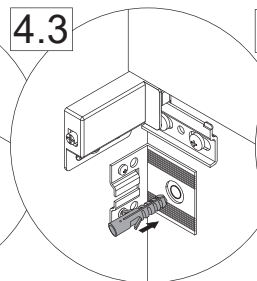

## Vidro

Waschtischunterschrank 600mm  
vanity unit

Waschtischunterschrank 900mm  
vanity unit

Waschtischunterschrank 1200mm  
vanity unit

Alle Maße sind in Millimetern angegeben, unverbindlich, vor Ort zu prüfen und stellen nur eine Empfehlung dar. Änderungen vorbehalten.  
 ▼ OFF\* ▼ All dimensions are given in millimeters, without obligation, to be checked on site and represent only a recommendation. Subject to change.

Washbecken / wash basin	AA	AE	SE	Siphon	
	290 - 420	270 - 420	150 - 330	Bei Raumspar-Siphon With Space-saving siphon 	Bei Standard-Siphon With standard siphon 

4XBB81HDN2  
1 x

Waschtischunterschrank vanity unit	Maß X width X
600	558mm
900	858mm
1200	1158mm

OFF = Oberkante fertiger Fußboden  
Top edge of finished floor

Wichtiger Montagehinweis zur Einhaltung der Norm EN 14749 /  
Important Installation Note in compliance to the norm EN 14749

Zusätzliche Wandbefestigung für Waschtischunterschranke und Beckenunterschranke zur Einhaltung der Norm EN 14749 unbedingt einbauen! Beigefügtes Wandbefestigungs-Material ist nur für Massivwände geeignet. Zur Befestigung an anderen Wänden müssen Spezialdübel verwendet werden.

In compliance to the norm EN 14749 please make sure to built-in the additional wall-fastenings for sink cabinets and vanities. Attached wall-fastening-material is for massive walls only. For mounting on all other walls please use special dowels.