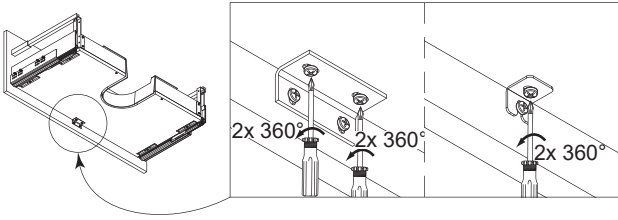

## Vidro

Waschtischunterschrank 600mm  
vanity unit

Waschtischunterschrank 900mm  
vanity unit

Waschtischunterschrank 1200mm  
vanity unit

Alle Maße sind in Millimetern angegeben, unverbindlich, vor Ort zu prüfen und stellen nur eine Empfehlung dar. Änderungen vorbehalten.  
 ▼ OFF\* ▼ All dimensions are given in millimeters, without obligation, to be checked on site and represent only a recommendation. Subject to change.

OFF = Oberkante fertiger Fußboden  
Top edge of finished floor

Silikon nicht inklusive  
Silicone is not included

24 h

X = X!

**A****B****C****D**

**i** Silikon nicht inklusive  
Silicone is not included