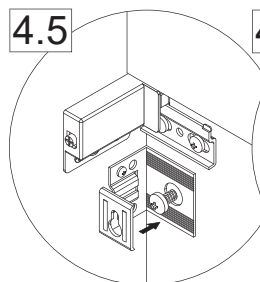

## Vidro

Waschtischunterschrank 600mm  
vanity unit

Waschtischunterschrank 900mm  
vanity unit

Waschtischunterschrank 1200mm  
vanity unit

Alle Maße sind in Millimetern angegeben, unverbindlich, vor Ort zu prüfen und stellen nur eine Empfehlung dar. Änderungen vorbehalten.  
 ▼ OFF\* ▼ All dimensions are given in millimeters, without obligation, to be checked on site and represent only a recommendation. Subject to change.

Washbecken / wash basin	AA	AE	SE	Siphon	
	290 - 420	270 - 420	150 - 330	Bei Raumspar-Siphon With Space-saving siphon 	Bei Standard-Siphon With standard siphon 

4XBB81HDN2  
1 x

Waschtischunterschrank vanity unit	Maß X width X
600	558mm
900	858mm
1200	1158mm

OFF = Oberkante fertiger Fußboden  
Top edge of finished floor

Wichtiger Montagehinweis zur Einhaltung der Norm EN 14749 /  
Important Installation Note in compliance to the norm EN 14749

Zusätzliche Wandbefestigung für Waschtischunterschranke und Beckenunterschranke zur Einhaltung der Norm EN 14749 unbedingt einbauen! Beigefügtes Wandbefestigungs-Material ist nur für Massivwände geeignet. Zur Befestigung an anderen Wänden müssen Spezialdübel verwendet werden.

In compliance to the norm EN 14749 please make sure to built-in the additional wall-fastenings for sink cabinets and vanities. Attached wall-fastening-material is for massive walls only. For mounting on all other walls please use special dowels.