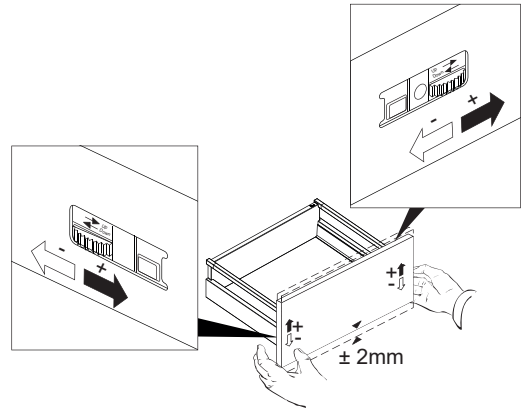

## Vidro

Waschtischunterschrank 600mm  
vanity unit

Waschtischunterschrank 900mm  
vanity unit

Waschtischunterschrank 1200mm  
vanity unit

Alle Maße sind in Millimetern angegeben, unverbindlich, vor Ort zu prüfen und stellen nur eine Empfehlung dar. Änderungen vorbehalten.  
 ▼ OFF\* ▼ All dimensions are given in millimeters, without obligation, to be checked on site and represent only a recommendation. Subject to change.

OFF = Oberkante fertiger Fußboden  
Top edge of finished floor

Wichtiger Montagehinweis zur Einhaltung der Norm EN 14749 /  
Important Installation Note in compliance to the norm EN 14749

Zusätzliche Wandbefestigung für Waschtischunterschranke und Beckenunterschranke zur Einhaltung der Norm EN 14749 unbedingt einbauen! Beigefügtes Wandbefestigungs-Material ist nur für Massivwände geeignet. Zur Befestigung an anderen Wänden müssen Spezialdübel verwendet werden.

OFF = Oberkante fertiger Fußboden  
Top edge of finished floor

Silikon nicht inklusive  
Silicone is not included

24 h

X = X!

**A****B****C****D**

**i** Silikon nicht inklusive  
Silicone is not included