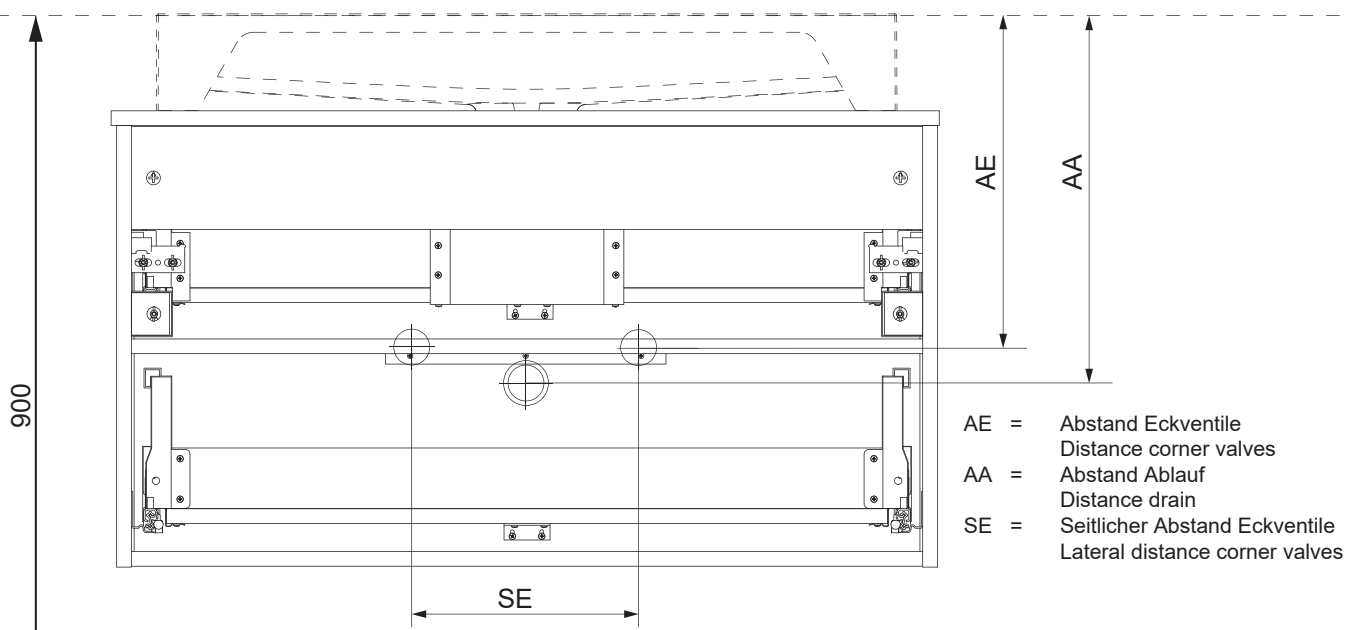

## Vidro

Waschtischunterschrank 600mm  
vanity unit

Waschtischunterschrank 900mm  
vanity unit

Waschtischunterschrank 1200mm  
vanity unit

Alle Maße sind in Millimetern angegeben, unverbindlich, vor Ort zu prüfen und stellen nur eine Empfehlung dar. Änderungen vorbehalten.  
 ▼ OFF\* ▼ All dimensions are given in millimeters, without obligation, to be checked on site and represent only a recommendation. Subject to change.

Washbecken / wash basin	AA	AE	SE	Siphon	
	290 - 420	270 - 420	150 - 330	Bei Raumspar-Siphon With Space-saving siphon 	Bei Standard-Siphon With standard siphon 

4XBB81HDN2  
1 x

Waschtischunterschrank vanity unit	Maß X width X
600	558mm
900	858mm
1200	1158mm

OFF = Oberkante fertiger Fußboden  
Top edge of finished floor

Wichtiger Montagehinweis zur Einhaltung der Norm EN 14749 /  
Important Installation Note in compliance to the norm EN 14749

Zusätzliche Wandbefestigung für Waschtischunterschranke und Beckenunterschranke zur Einhaltung der Norm EN 14749 unbedingt einbauen! Beigefügtes Wandbefestigungs-Material ist nur für Massivwände geeignet. Zur Befestigung an anderen Wänden müssen Spezialdübel verwendet werden.