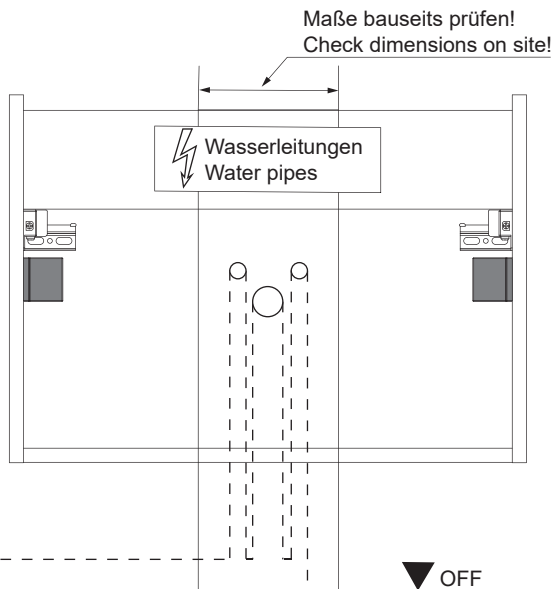

## Vidro

Waschtischunterschrank 600mm  
vanity unit

Waschtischunterschrank 900mm  
vanity unit

Waschtischunterschrank 1200mm  
vanity unit

Alle Maße sind in Millimetern angegeben, unverbindlich, vor Ort zu prüfen und stellen nur eine Empfehlung dar. Änderungen vorbehalten.  
 ▼ OFF\* ▼ All dimensions are given in millimeters, without obligation, to be checked on site and represent only a recommendation. Subject to change.

OFF = Oberkante fertiger Fußboden  
Top edge of finished floor

Wichtiger Montagehinweis zur Einhaltung der Norm EN 14749 /  
Important Installation Note in compliance to the norm EN 14749

Zusätzliche Wandbefestigung für Waschtischunterschranke und Beckenunterschranke zur Einhaltung der Norm EN 14749 unbedingt einbauen! Beigefügtes Wandbefestigungs-Material ist nur für Massivwände geeignet. Zur Befestigung an anderen Wänden müssen Spezialdübel verwendet werden.

In compliance to the norm EN 14749 please make sure to built-in the additional wall-fastenings for sink cabinets and vanities. Attached wall-fastening-material is for massive walls only. For mounting on all other walls please use special dowels.