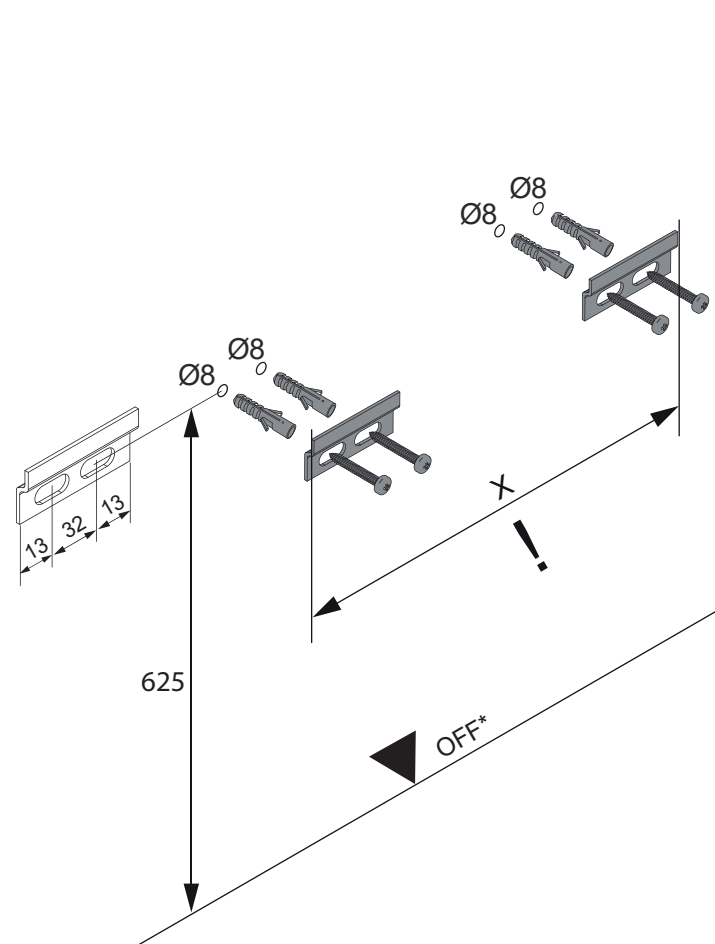

## Vidro

Waschtischunterschrank 600mm  
vanity unit

Waschtischunterschrank 900mm  
vanity unit

Waschtischunterschrank 1200mm  
vanity unit

Alle Maße sind in Millimetern angegeben, unverbindlich, vor Ort zu prüfen und stellen nur eine Empfehlung dar. Änderungen vorbehalten.  
 ▼ OFF\* ▼ All dimensions are given in millimeters, without obligation, to be checked on site and represent only a recommendation. Subject to change.

Washbecken / wash basin	AA	AE	SE	Siphon	
	290 - 420	270 - 420	150 - 330	Bei Raumspar-Siphon With Space-saving siphon 	Bei Standard-Siphon With standard siphon 

4XBB81HDN2  
1 x

Waschtischunterschrank vanity unit	Maß X width X
600	558mm
900	858mm
1200	1158mm

OFF = Oberkante fertiger Fußboden  
Top edge of finished floor

Wichtiger Montagehinweis zur Einhaltung der Norm EN 14749 /  
Important Installation Note in compliance to the norm EN 14749

Zusätzliche Wandbefestigung für Waschtischunterschranke und Beckenunterschranke zur Einhaltung der Norm EN 14749 unbedingt einbauen! Beigefügtes Wandbefestigungs-Material ist nur für Massivwände geeignet. Zur Befestigung an anderen Wänden müssen Spezialdübel verwendet werden.