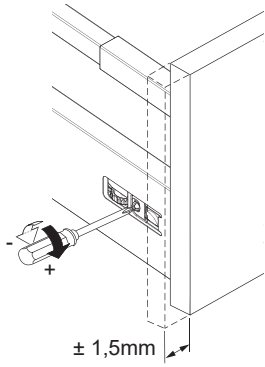

## Vidro

Waschtischunterschrank 600mm  
vanity unit

Waschtischunterschrank 900mm  
vanity unit

Waschtischunterschrank 1200mm  
vanity unit

Alle Maße sind in Millimetern angegeben, unverbindlich, vor Ort zu prüfen und stellen nur eine Empfehlung dar. Änderungen vorbehalten.  
 ▼ OFF\* ▼ All dimensions are given in millimeters, without obligation, to be checked on site and represent only a recommendation. Subject to change.

OFF = Oberkante fertiger Fußboden  
Top edge of finished floor

Wichtiger Montagehinweis zur Einhaltung der Norm EN 14749 /  
Important Installation Note in compliance to the norm EN 14749

Zusätzliche Wandbefestigung für Waschtischunterschranke und Beckenunterschranke zur Einhaltung der Norm EN 14749 unbedingt einbauen! Beigefügtes Wandbefestigungs-Material ist nur für Massivwände geeignet. Zur Befestigung an anderen Wänden müssen Spezialdübel verwendet werden.

OFF = Oberkante fertiger Fußboden  
Top edge of finished floor

Silikon nicht inklusive  
Silicone is not included

24 h

X = X!

**A****B****C****D**

**i** Silikon nicht inklusive  
Silicone is not included