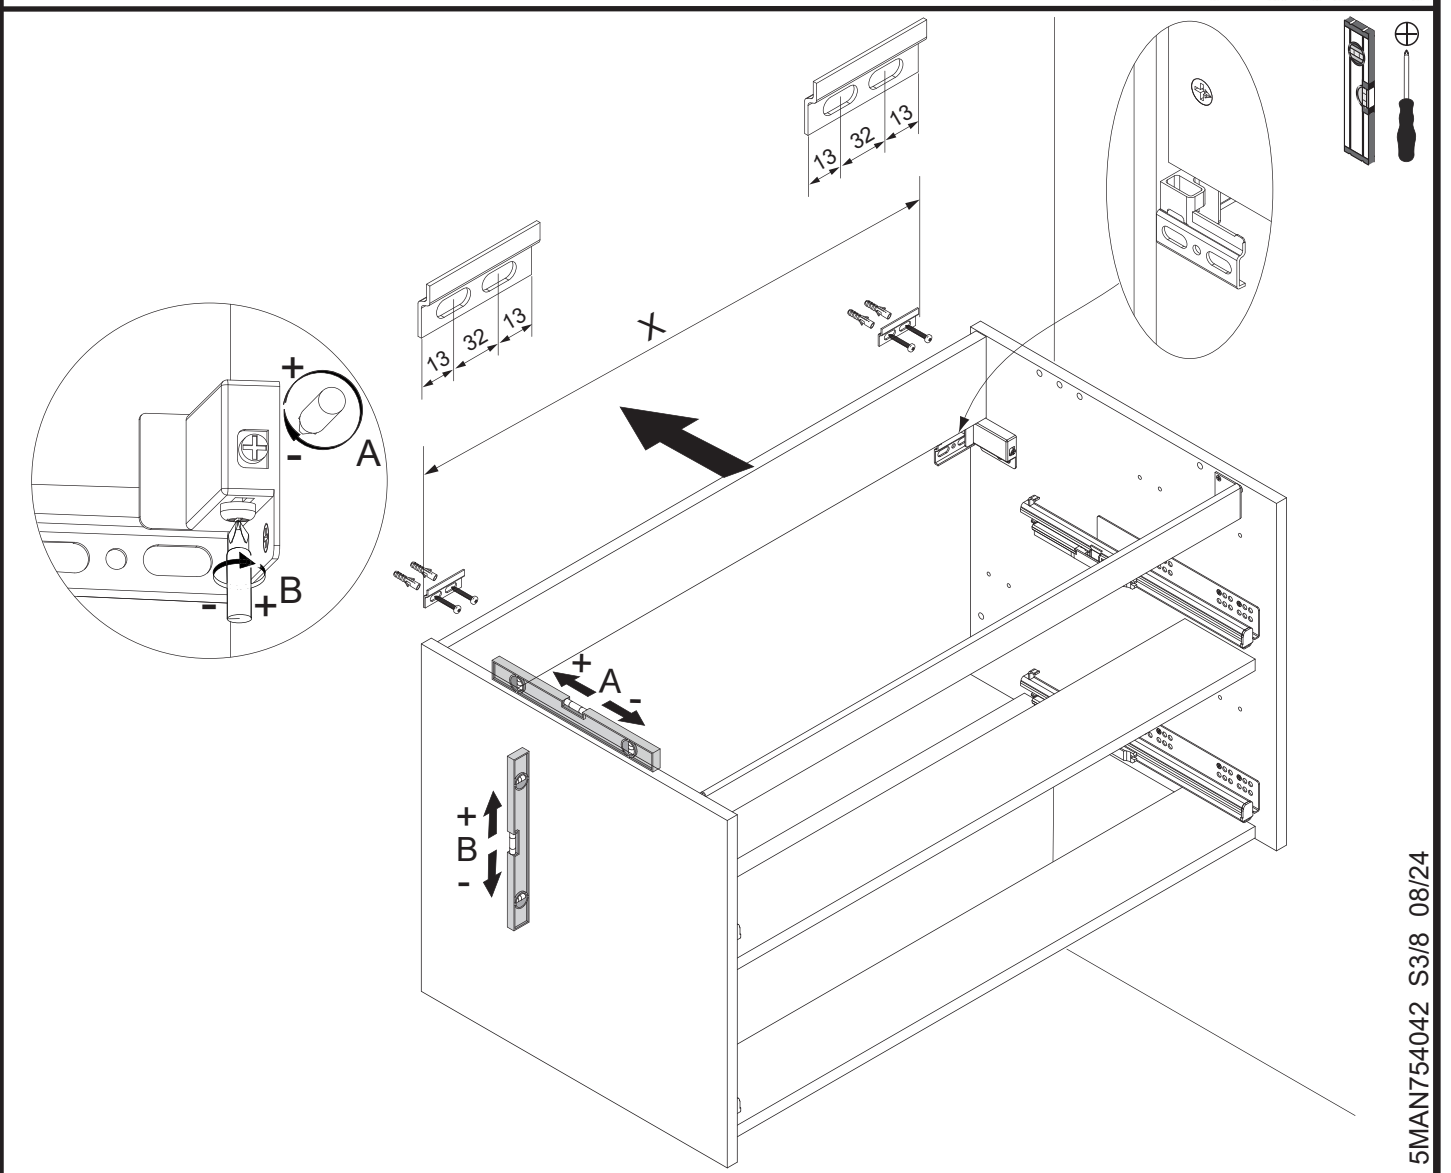

## Vidro

Waschtischunterschrank 600mm  
vanity unit

Waschtischunterschrank 900mm  
vanity unit

Waschtischunterschrank 1200mm  
vanity unit

Alle Maße sind in Millimetern angegeben, unverbindlich, vor Ort zu prüfen und stellen nur eine Empfehlung dar. Änderungen vorbehalten.  
 ▼ OFF\* ▼ All dimensions are given in millimeters, without obligation, to be checked on site and represent only a recommendation. Subject to change.

Washbecken / wash basin	AA	AE	SE	Siphon	
	290 - 420	270 - 420	150 - 330	Bei Raumspar-Siphon With Space-saving siphon 	Bei Standard-Siphon With standard siphon 

4XBB81HDN2  
1 x

Waschtischunterschrank vanity unit	Maß X width X
600	558mm
900	858mm
1200	1158mm

OFF = Oberkante fertiger Fußboden  
Top edge of finished floor

Wichtiger Montagehinweis zur Einhaltung der Norm EN 14749 /  
Important Installation Note in compliance to the norm EN 14749

Zusätzliche Wandbefestigung für Waschtischunterschranke und Beckenunterschranke zur Einhaltung der Norm EN 14749 unbedingt einbauen! Beigefügtes Wandbefestigungs-Material ist nur für Massivwände geeignet. Zur Befestigung an anderen Wänden müssen Spezialdübel verwendet werden.