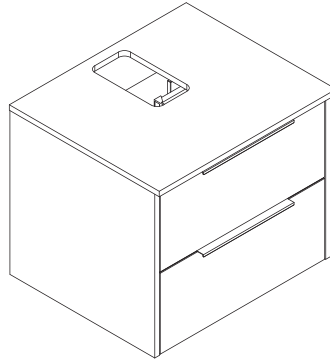

## Vidro

Waschtischunterschrank 600mm  
vanity unit

Waschtischunterschrank 900mm  
vanity unit

Waschtischunterschrank 1200mm  
vanity unit

Alle Maße sind in Millimetern angegeben, unverbindlich, vor Ort zu prüfen und stellen nur eine Empfehlung dar. Änderungen vorbehalten.  
 ▼ OFF\* ▼ All dimensions are given in millimeters, without obligation, to be checked on site and represent only a recommendation. Subject to change.

Washbecken / wash basin	AA	AE	SE	Siphon	
	290 - 420	270 - 420	150 - 330	Bei Raumspar-Siphon With Space-saving siphon 	Bei Standard-Siphon With standard siphon 

4XBB81HDN2  
1 x

Waschtischunterschrank vanity unit	Maß X width X
600	558mm
900	858mm
1200	1158mm