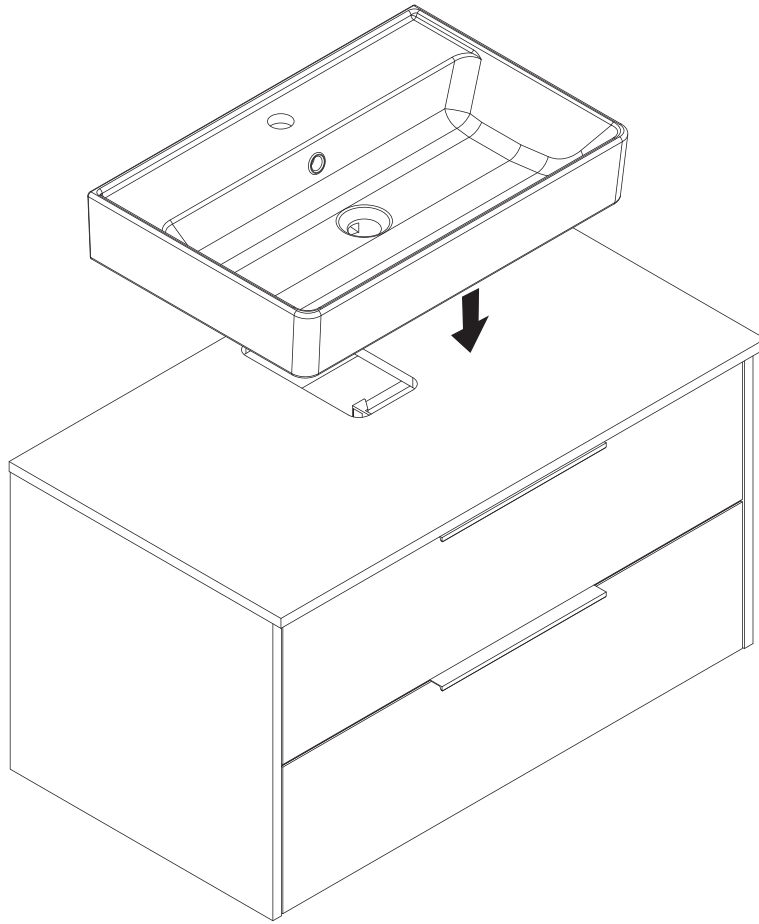

## Vidro

Waschtischunterschrank 600mm  
vanity unit

Waschtischunterschrank 900mm  
vanity unit

Waschtischunterschrank 1200mm  
vanity unit

Alle Maße sind in Millimetern angegeben, unverbindlich, vor Ort zu prüfen und stellen nur eine Empfehlung dar. Änderungen vorbehalten.  
 ▼ OFF\* ▼ All dimensions are given in millimeters, without obligation, to be checked on site and represent only a recommendation. Subject to change.

OFF = Oberkante fertiger Fußboden  
Top edge of finished floor

Silikon nicht inklusive  
Silicone is not included

24 h

X = X!

**A****B****C****D**

**i** Silikon nicht inklusive  
Silicone is not included