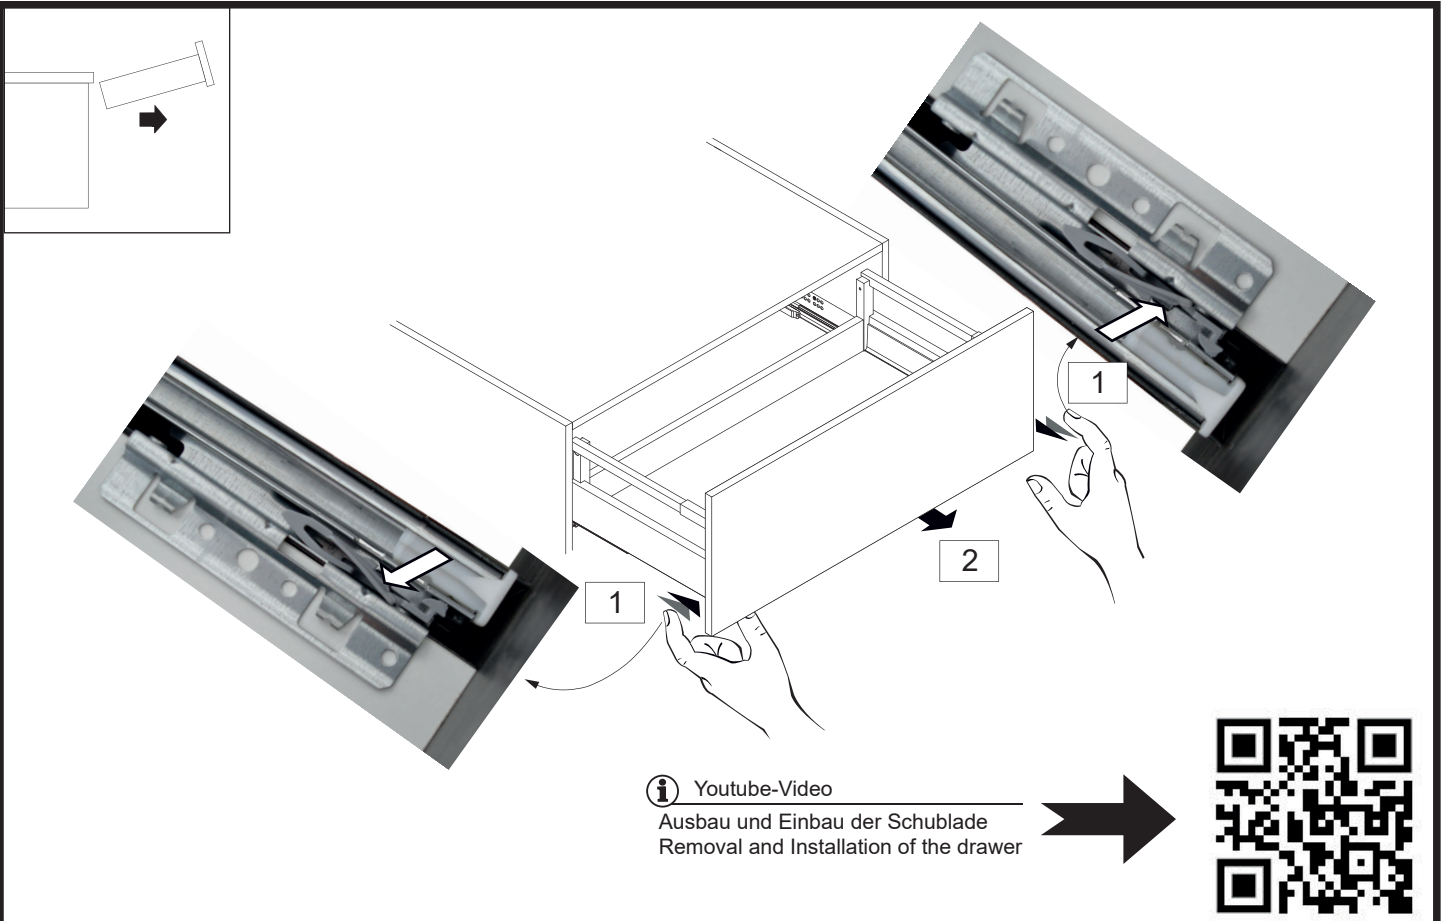

## Vidro

Waschtischunterschrank 600mm  
vanity unit

Waschtischunterschrank 900mm  
vanity unit

Waschtischunterschrank 1200mm  
vanity unit

Alle Maße sind in Millimetern angegeben, unverbindlich, vor Ort zu prüfen und stellen nur eine Empfehlung dar. Änderungen vorbehalten.  
 ▼ OFF\* ▼ All dimensions are given in millimeters, without obligation, to be checked on site and represent only a recommendation. Subject to change.

Washbecken / wash basin	AA	AE	SE	Siphon	
	290 - 420	270 - 420	150 - 330	Bei Raumspar-Siphon With Space-saving siphon 	Bei Standard-Siphon With standard siphon 

4XBB81HDN2  
1 x

Waschtischunterschrank vanity unit	Maß X width X
600	558mm
900	858mm
1200	1158mm

OFF = Oberkante fertiger Fußboden  
Top edge of finished floor

Wichtiger Montagehinweis zur Einhaltung der Norm EN 14749 /  
Important Installation Note in compliance to the norm EN 14749

Zusätzliche Wandbefestigung für Waschtischunterschranke und Beckenunterschranke zur Einhaltung der Norm EN 14749 unbedingt einbauen! Beigefügtes Wandbefestigungs-Material ist nur für Massivwände geeignet. Zur Befestigung an anderen Wänden müssen Spezialdübel verwendet werden.