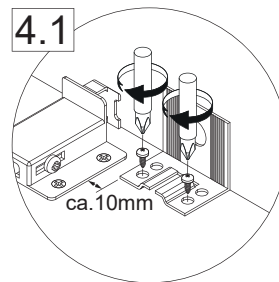

## Vidro

Waschtischunterschrank 600mm  
vanity unit

Waschtischunterschrank 900mm  
vanity unit

Waschtischunterschrank 1200mm  
vanity unit

Alle Maße sind in Millimetern angegeben, unverbindlich, vor Ort zu prüfen und stellen nur eine Empfehlung dar. Änderungen vorbehalten.  
 ▼ OFF\* ▼ All dimensions are given in millimeters, without obligation, to be checked on site and represent only a recommendation. Subject to change.

Washbecken / wash basin	AA	AE	SE	Siphon	
	290 - 420	270 - 420	150 - 330	Bei Raumspar-Siphon With Space-saving siphon 	Bei Standard-Siphon With standard siphon 

4XBB81HDN2  
1 x

Waschtischunterschrank vanity unit	Maß X width X
600	558mm
900	858mm
1200	1158mm

OFF = Oberkante fertiger Fußboden  
Top edge of finished floor

Wichtiger Montagehinweis zur Einhaltung der Norm EN 14749 /  
Important Installation Note in compliance to the norm EN 14749

Zusätzliche Wandbefestigung für Waschtischunterschranke und Beckenunterschranke zur Einhaltung der Norm EN 14749 unbedingt einbauen! Beigefügtes Wandbefestigungs-Material ist nur für Massivwände geeignet. Zur Befestigung an anderen Wänden müssen Spezialdübel verwendet werden.

In compliance to the norm EN 14749 please make sure to built-in the additional wall-fastenings for sink cabinets and vanities. Attached wall-fastening-material is for massive walls only. For mounting on all other walls please use special dowels.