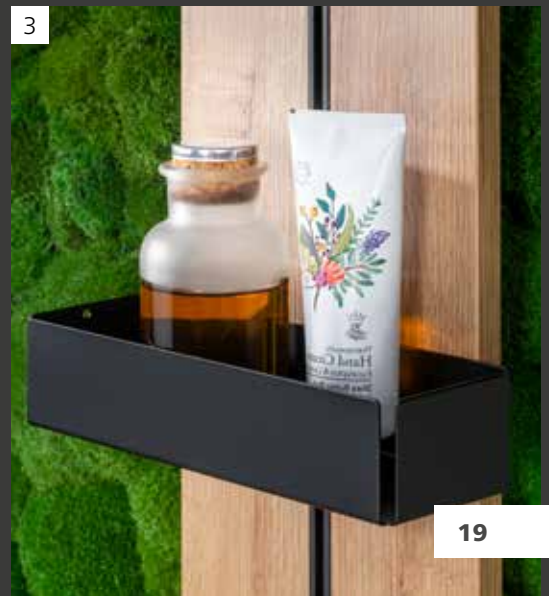

4

Für Natur
im Bad

WOODBLOCK

- 1 LED-Spiegelschrank W1 als Einbauversion, Korpus Schwarz, Breite 102 cm
- 2 Einzugsgedämpfter Schub mit besonders viel Stauraum
- 3 Stufenlos verstellbar Ablageschalen für die Wandpaneele aus Metall in Schwarz
- 4 Waschtischunterschrank in Berg-Eiche mit Hirnholz-Optik, Breite 100 cm, mit Keramik-Aufsatzbecken Schwarz, Ø 35 cm, LED-Spiegelschrank W1, Korpus Schwarz, Breite 102 cm, Wandpaneele mit Ablageschalen und Handtuchhalter Schwarz

Einbauspiegelschrank W1, Korpus Weiß, auf der Wand montiert, Breite 102 cm

Keramik-Becken Weiß, Ø 35 cm

KERAMIK-WASCHTISCH - EIN AUSZUG

Bezeichnung	Standardgriff (wenn nicht anders angegeben) ¹	Breite in mm	Höhe in mm	Gesamt- tiefe in mm	Farbe Front/Korpus	Artikel-Nr.
 <p>Keramik-Aufsatzbecken</p> <ul style="list-style-type: none"> · dünne, elegante Wandstärke (ca. 5 mm) · inkl. Permanentablauf, Chrom 	-	Ø 350	120	-	Schwarz matt	7950012
	-	-	-	-	Weiß	7949912
 <p>Waschtischunterschrank</p> <ul style="list-style-type: none"> · Hirnholz-Optik an Stirnseiten · Schub innen anthrazit · 1 Auszug mit Einzugsdämpfung · Fronten auf Gehrung eingepasst · Halterung für Ablageschalen (opt. als Zubehör (siehe S. 141) bestellbar) · Beckenausschnitt muss bau-seits vorgenommen werden 	300	1000	450	450	Berg-Eiche	7949712
	<ul style="list-style-type: none"> · 1 Griff · Aluminium schwarz lackiert 	-	-	-	-	-

SPIEGELELEMENT ALU SCHWARZ

Bezeichnung	Standardgriff (wenn nicht anders angegeben) ¹	Breite in mm	Höhe in mm	Gesamt- tiefe in mm	Farbe Front/Korpus	Artikel-Nr.
 <p>Spiegelement</p> <ul style="list-style-type: none"> · Rahmen Aluminium, schwarz · dimmbar mit Sensorschalter · Memoryfunktion · quer- und hochkant einsetzbar 	-	500	1000	35	-	7949812