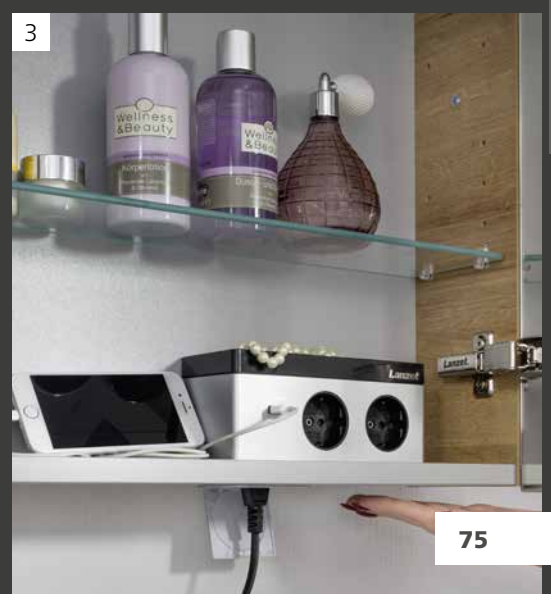

S 2.1

4

Unendliches *Wohl*
im Bad

S 2.1

- 1 Glaskeramikbecken für Waschtisch-
unterschränke mit Breite 120 cm
- 2 Echtes Highlight: Glas-Waschtisch Breite
120 cm mit LED-Beleuchtung möglich
- 3 Innovative E-Box Magic mit USB-Anschluss
u. a. zum Aufladen eines Smartphones
- 4 Waschtischunterschrank in Berg-Eiche mit
beleuchtetem Glas-Waschtisch, Breite 120 cm,
Spiegelschrank mit Ambientebeleuchtung (opt.)
und dimmbarer Leuchte L4, Breite 120 cm,
Midschrank, Breite 60 cm