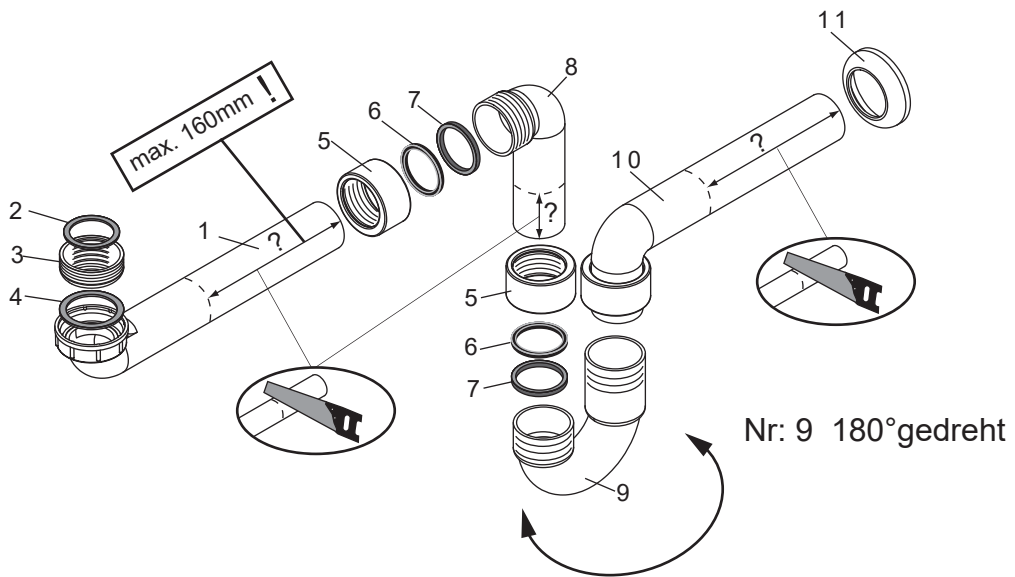

Maße bauseits prüfen!
Check dimensions on site!

5.1

5.2

5.3

5.4

5.5

5.6

5.7

X = X!

Es wird die Verwendung eines Geberit Raumsparsisphons empfohlen.

Montagemöglichkeit 1

Montagemöglichkeit 2

Nr: 9 180°gedreht

1	G1½, Ø40 mm
2	G1¼, Ø32xØ39mm
3	G1¼, x G1½
4	G1½, Ø36xØ44mm
5	Ø40xØ54x28mm
6	Ø41xØ44x3
7	Gummidichtung (rubber seal)
8	90°, Ø40mm
9	180°, Ø40 mm
10	90°, Ø40mm
11	Ø40xØ85x15mm

Schubkasten einstellen:
Drawer adjustment:

Becken siehe Seite 12.
Basin page 12.

i Silikon nicht inklusive
Silicone is not included

i Silikon nicht inklusive
Silicone is not included

24 h