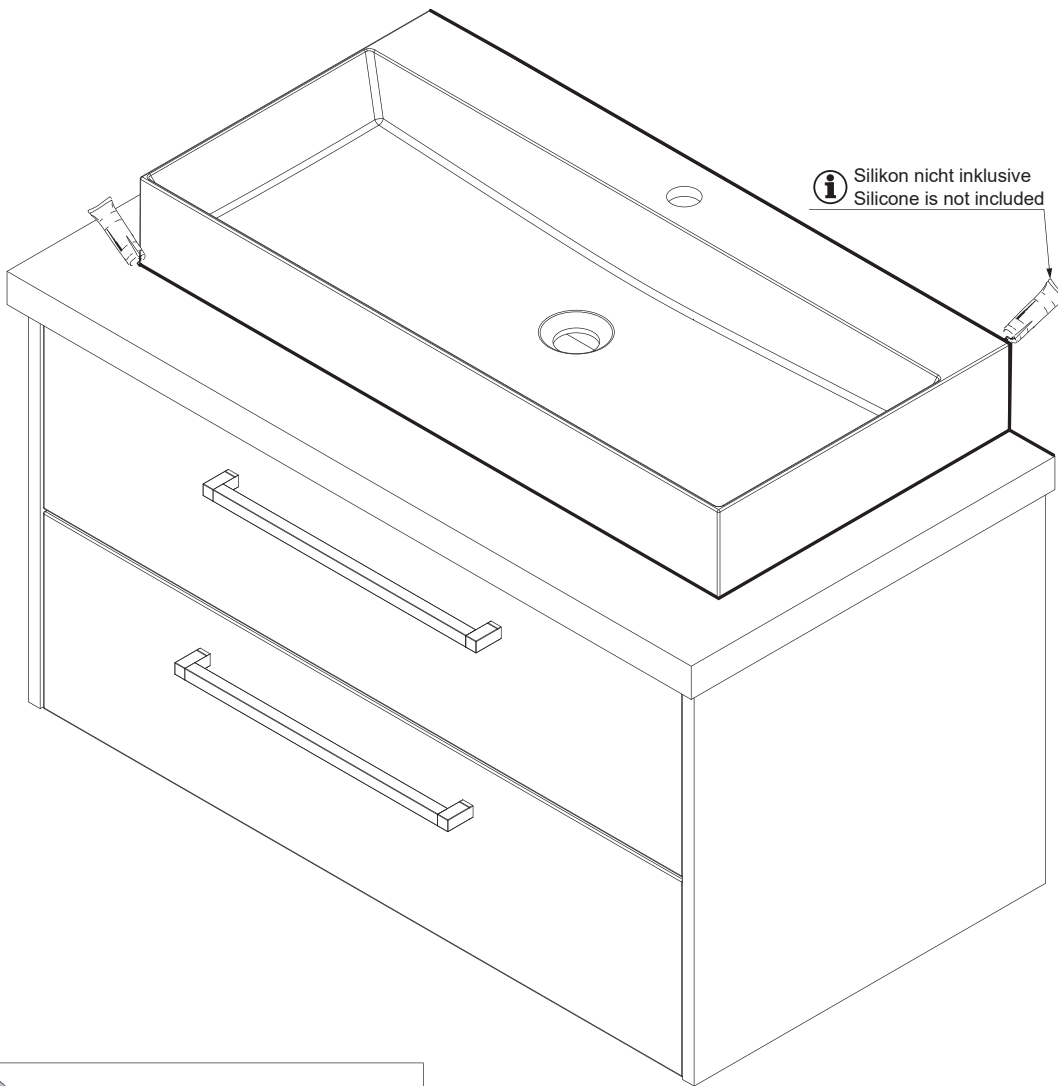

X = X!

Es wird die Verwendung eines Geberit Raumsparsisphons empfohlen.

Montagemöglichkeit 1

Montagemöglichkeit 2

Nr: 9 180°gedreht

1	G1½, Ø40 mm
2	G1¼, Ø32xØ39mm
3	G1¼, x G1½
4	G1½, Ø36xØ44mm
5	Ø40xØ54x28mm
6	Ø41xØ44x3
7	Gummidichtung (rubber seal)
8	90°, Ø40mm
9	180°, Ø40 mm
10	90°, Ø40mm
11	Ø40xØ85x15mm

Schubkasten einstellen:
Drawer adjustment:

Becken siehe Seite 12.
Basin page 12.

i Silikon nicht inklusive
Silicone is not included

i Silikon nicht inklusive
Silicone is not included

24 h