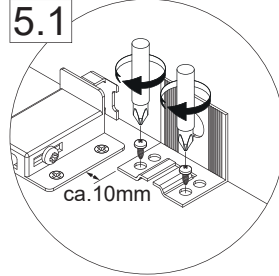

- AE = Abstand Eckventile
Distance corner valves
- AA = Abstand Ablauf
Distance drain
- SE = Seitlicher Abstand Eckventile
Lateral distance corner valves

Alle Maße sind in Millimetern angegeben, vor Ort zu prüfen und stellen nur eine Empfehlung dar. Änderungen vorbehalten.

OFF* All dimensions are given in millimeters, to be checked on site and represent only a recommendation. Subject to change.

Washbecken	AA	AE	SE	Siphon	Washbecken	AA	AE	SE	Siphon
1 	300 - 470	290 - 500	150 - 330	Bei Raumspar-Siphon With Space-saving siphon 	4 	340 - 500	340 - 510	150 - 330	Bei Raumspar-Siphon With Space-saving siphon
2 	310 - 470	310 - 500	150 - 330	Bei Raumspar-Siphon With Space-saving siphon 	5 	330 - 500	330 - 500	150 - 330	Bei Raumspar-Siphon With Space-saving siphon
3 	330 - 470	320 - 500	150 - 330	Bei Raumspar-Siphon With Space-saving siphon 	6 Scala WT 	165 - 310	165 - 310	150 - 330	Bei Raumspar-Siphon With Space-saving siphon

4XBB81HDN2

1 x

Abmessung	Maß X
600	558mm
900	858mm
1200	1158mm

Becken / sink	Maß Y
①	592
②	580
③	567
④	557
⑤	567
⑥	725

OFF = Oberkante fertiger Fußboden
Top edge of finished floor

Zusätzliche Wandbefestigung für Waschtischunterschranke und Beckenunterschranke zur Einhaltung der Norm EN 14749 unbedingt einbauen! Beigefügtes Wandbefestigungs-Material ist nur für Massivwände geeignet. Zur Befestigung an anderen Wänden müssen Spezialdübel verwendet werden.

Maße bauseits prüfen!
Check dimensions on site!

5.1

5.2

5.3

5.4

5.5

5.6

5.7