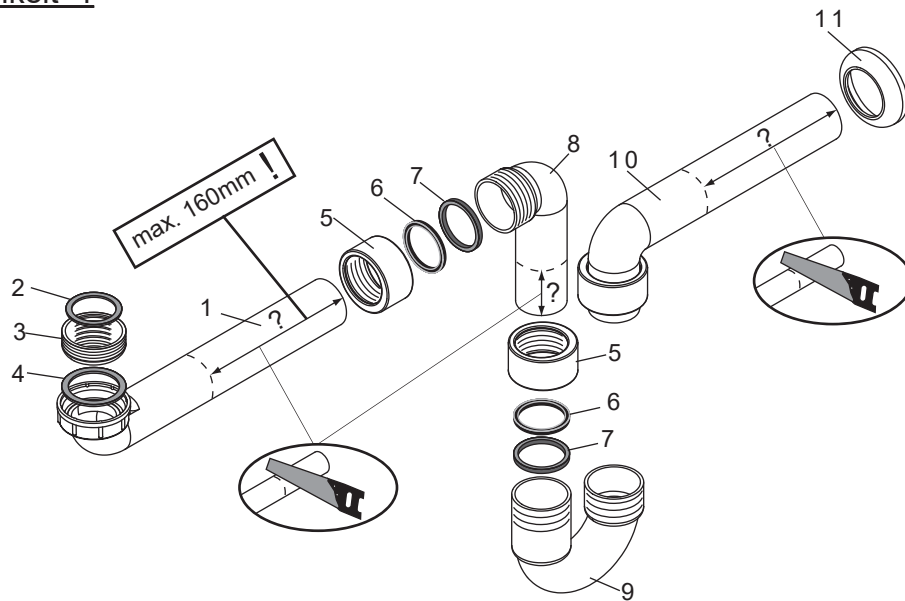

4XBB81HDN2

1 x

Abmessung	Maß X
600	558mm
900	858mm
1200	1158mm

Becken / sink	Maß Y
①	592
②	580
③	567
④	557
⑤	567
⑥	725

OFF = Oberkante fertiger Fußboden
Top edge of finished floor

Zusätzliche Wandbefestigung für Waschtischunterschranke und Beckenunterschranke zur Einhaltung der Norm EN 14749 unbedingt einbauen! Beigefügtes Wandbefestigungs-Material ist nur für Massivwände geeignet. Zur Befestigung an anderen Wänden müssen Spezialdübel verwendet werden.

Maße bauseits prüfen!
Check dimensions on site!

5.1

5.2

5.3

5.4

5.5

5.6

5.7

X = X!

Es wird die Verwendung eines Geberit Raumsparsisphons empfohlen.

Montagemöglichkeit 1

Montagemöglichkeit 2

Nr: 9 180°gedreht

1	G1½, Ø40 mm
2	G1¼, Ø32xØ39mm
3	G1¼, x G1½
4	G1½, Ø36xØ44mm
5	Ø40xØ54x28mm
6	Ø41xØ44x3
7	Gummidichtung (rubber seal)
8	90°, Ø40mm
9	180°, Ø40 mm
10	90°, Ø40mm
11	Ø40xØ85x15mm