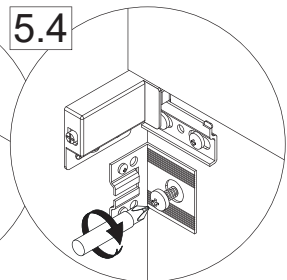

4XBB81HDN2

1 x

Abmessung	Maß X
600	558mm
900	858mm
1200	1158mm

Becken / sink	Maß Y
①	592
②	580
③	567
④	557
⑤	567
⑥	725

OFF = Oberkante fertiger Fußboden
Top edge of finished floor

Zusätzliche Wandbefestigung für Waschtischunterschranke und Beckenunterschranke zur Einhaltung der Norm EN 14749 unbedingt einbauen! Beigefügtes Wandbefestigungs-Material ist nur für Massivwände geeignet. Zur Befestigung an anderen Wänden müssen Spezialdübel verwendet werden.

In compliance to the norm EN 14749 please make sure to built-in the additional wall-fastenings for sink cabinets and vanities. Attached wall-fastening-material is for massive walls only. For mounting on all other walls please use special dowels.

Maße bauseits prüfen!
Check dimensions on site!

5.1

5.2

5.3

5.4

5.5

5.6

5.7

Schubkasten einstellen:
Drawer adjustment:

Becken siehe Seite 12.
Basin page 12.

i Silikon nicht inklusive
Silicone is not included

i Silikon nicht inklusive
Silicone is not included

24 h