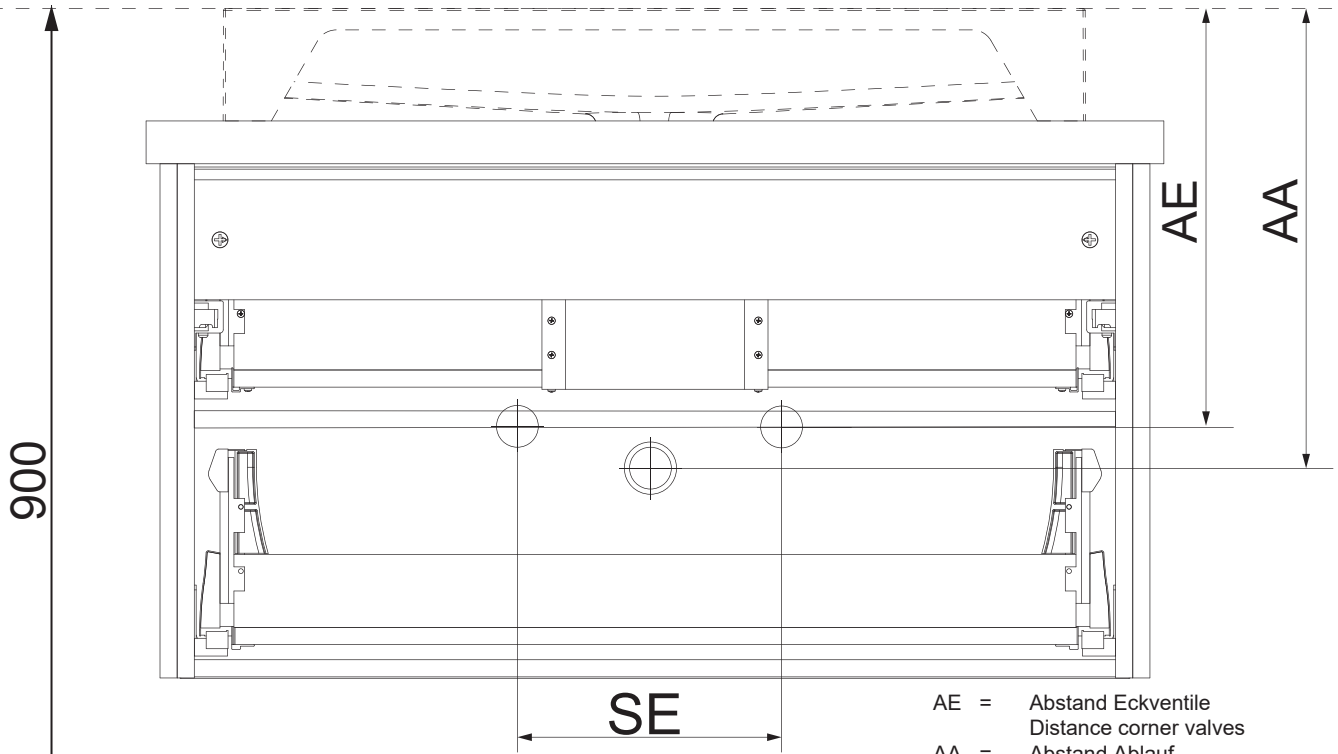

Lanzet®

Waschtischunterschrank 600mm

Waschtischunterschrank 900mm

Waschtischunterschrank 1200mm

AE = Abstand Eckventile
Distance corner valves
AA = Abstand Ablauf
Distance drain
SE = Seitlicher Abstand Eckventile
Lateral distance corner valves

Alle Maße sind in Millimetern angegeben, vor Ort zu prüfen und stellen nur eine Empfehlung dar. Änderungen vorbehalten.

▼ OFF* ▼ All dimensions are given in millimeters, to be checked on site and represent only a recommendation. Subject to change.

- AE = Abstand Eckventile
Distance corner valves
- AA = Abstand Ablauf
Distance drain
- SE = Seitlicher Abstand Eckventile
Lateral distance corner valves

Alle Maße sind in Millimetern angegeben, vor Ort zu prüfen und stellen nur eine Empfehlung dar. Änderungen vorbehalten.

4XBB81HDN2

1 x

Abmessung	Maß X
600	558mm
900	858mm
1200	1158mm

Becken / sink	Maß Y
①	592
②	580
③	567
④	557
⑤	567
⑥	725

OFF = Oberkante fertiger Fußboden
Top edge of finished floor

Zusätzliche Wandbefestigung für Waschtischunterschranke und Beckenunterschranke zur Einhaltung der Norm EN 14749 unbedingt einbauen! Beigefügtes Wandbefestigungs-Material ist nur für Massivwände geeignet. Zur Befestigung an anderen Wänden müssen Spezialdübel verwendet werden.