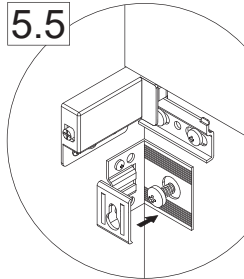

4XBB81HDN2

1 x

Abmessung	Maß X
600	558mm
900	858mm
1200	1158mm

Becken / sink	Maß Y
①	592
②	580
③	567
④	557
⑤	567
⑥	725

OFF = Oberkante fertiger Fußboden
Top edge of finished floor

Zusätzliche Wandbefestigung für Waschtischunterschranke und Beckenunterschranke zur Einhaltung der Norm EN 14749 unbedingt einbauen! Beigefügtes Wandbefestigungs-Material ist nur für Massivwände geeignet. Zur Befestigung an anderen Wänden müssen Spezialdübel verwendet werden.

In compliance to the norm EN 14749 please make sure to built-in the additional wall-fastenings for sink cabinets and vanities. Attached wall-fastening-material is for massive walls only. For mounting on all other walls please use special dowels.

Maße bauseits prüfen!
Check dimensions on site!

5.1

5.2

5.3

5.4

5.5

5.6

5.7

X = X!

Es wird die Verwendung eines Geberit Raumsparsisphons empfohlen.

Montagemöglichkeit 1

Montagemöglichkeit 2

Nr: 9 180°gedreht

1	G1½, Ø40 mm
2	G1¼, Ø32xØ39mm
3	G1¼, x G1½
4	G1½, Ø36xØ44mm
5	Ø40xØ54x28mm
6	Ø41xØ44x3
7	Gummidichtung (rubber seal)
8	90°, Ø40mm
9	180°, Ø40 mm
10	90°, Ø40mm
11	Ø40xØ85x15mm