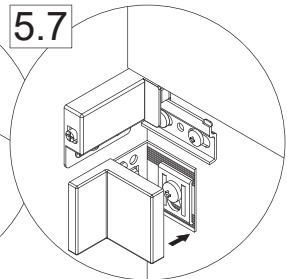

4XBB81HDN2

1 x

Abmessung	Maß X
600	558mm
900	858mm
1200	1158mm

Becken / sink	Maß Y
①	592
②	580
③	567
④	557
⑤	567
⑥	725

OFF = Oberkante fertiger Fußboden
Top edge of finished floor

Zusätzliche Wandbefestigung für Waschtischunterschranke und Beckenunterschranke zur Einhaltung der Norm EN 14749 unbedingt einbauen! Beigefügtes Wandbefestigungs-Material ist nur für Massivwände geeignet. Zur Befestigung an anderen Wänden müssen Spezialdübel verwendet werden.

Maße bauseits prüfen!
Check dimensions on site!

5.1

5.2

5.3

5.4

5.5

5.6

5.7

X = X!

Es wird die Verwendung eines Geberit Raumsparsisphons empfohlen.

Montagemöglichkeit 1

Montagemöglichkeit 2

Nr: 9 180°gedreht

1	G1½, Ø40 mm
2	G1¼, Ø32xØ39mm
3	G1¼, x G1½
4	G1½, Ø36xØ44mm
5	Ø40xØ54x28mm
6	Ø41xØ44x3
7	Gummidichtung (rubber seal)
8	90°, Ø40mm
9	180°, Ø40 mm
10	90°, Ø40mm
11	Ø40xØ85x15mm