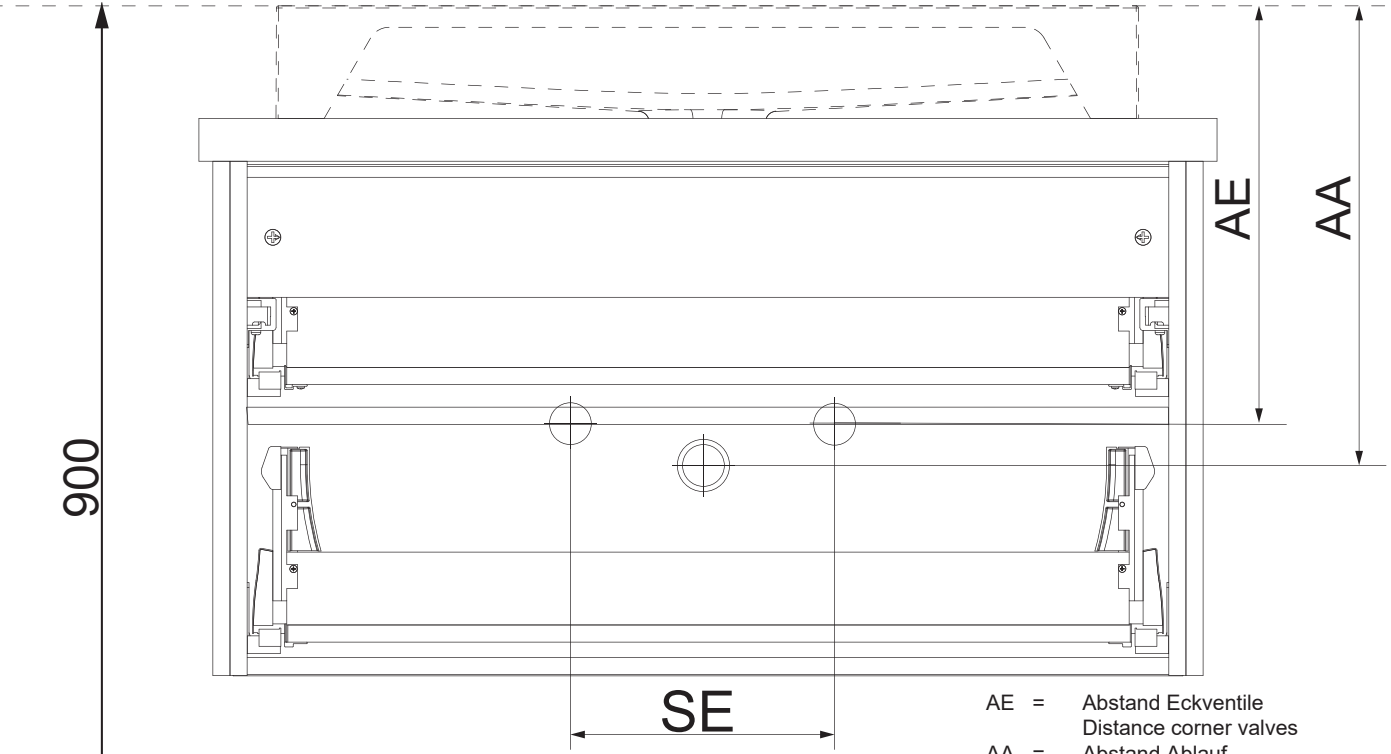

Lanzet®

Waschtischunterschrank 600mm

Waschtischunterschrank 900mm

Waschtischunterschrank 1200mm

AE = Abstand Eckventile
Distance corner valves
AA = Abstand Ablauf
Distance drain
SE = Seitlicher Abstand Eckventile
Lateral distance corner valves

Alle Maße sind in Millimetern angegeben, vor Ort zu prüfen und stellen nur eine Empfehlung dar. Änderungen vorbehalten.

▼ OFF* ▼ All dimensions are given in millimeters, to be checked on site and represent only a recommendation. Subject to change.

- AE = Abstand Eckventile
Distance corner valves
- AA = Abstand Ablauf
Distance drain
- SE = Seitlicher Abstand Eckventile
Lateral distance corner valves

Alle Maße sind in Millimetern angegeben, vor Ort zu prüfen und stellen nur eine Empfehlung dar. Änderungen vorbehalten.

4XBB81HDN2

1 x

Abmessung	Maß X
600	558mm
900	858mm
1200	1158mm

Becken / sink	Maß Y
①	592
②	580
③	567
④	557
⑤	567
⑥	725

OFF = Oberkante fertiger Fußboden
Top edge of finished floor

Zusätzliche Wandbefestigung für Waschtischunterschranke und Beckenunterschranke zur Einhaltung der Norm EN 14749 unbedingt einbauen! Beigefügtes Wandbefestigungs-Material ist nur für Massivwände geeignet. Zur Befestigung an anderen Wänden müssen Spezialdübel verwendet werden.