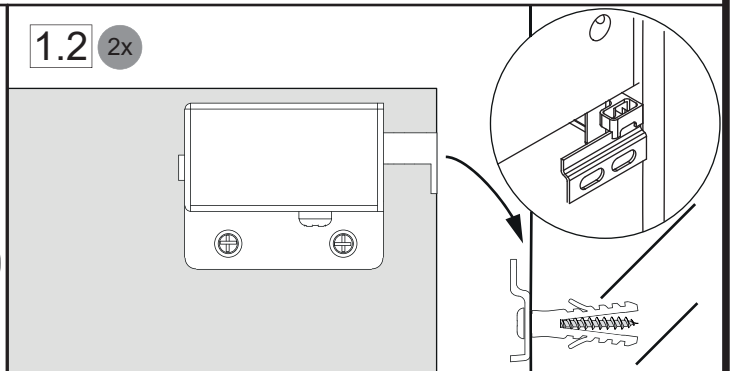

4XBB81HDN2

1 x

Abmessung	Maß X
600	558mm
900	858mm
1200	1158mm

Becken / sink	Maß Y
①	592
②	580
③	567
④	557
⑤	567
⑥	725

OFF = Oberkante fertiger Fußboden
Top edge of finished floor

Zusätzliche Wandbefestigung für Waschtischunterschranke und Beckenunterschranke zur Einhaltung der Norm EN 14749 unbedingt einbauen! Beigefügtes Wandbefestigungs-Material ist nur für Massivwände geeignet. Zur Befestigung an anderen Wänden müssen Spezialdübel verwendet werden.