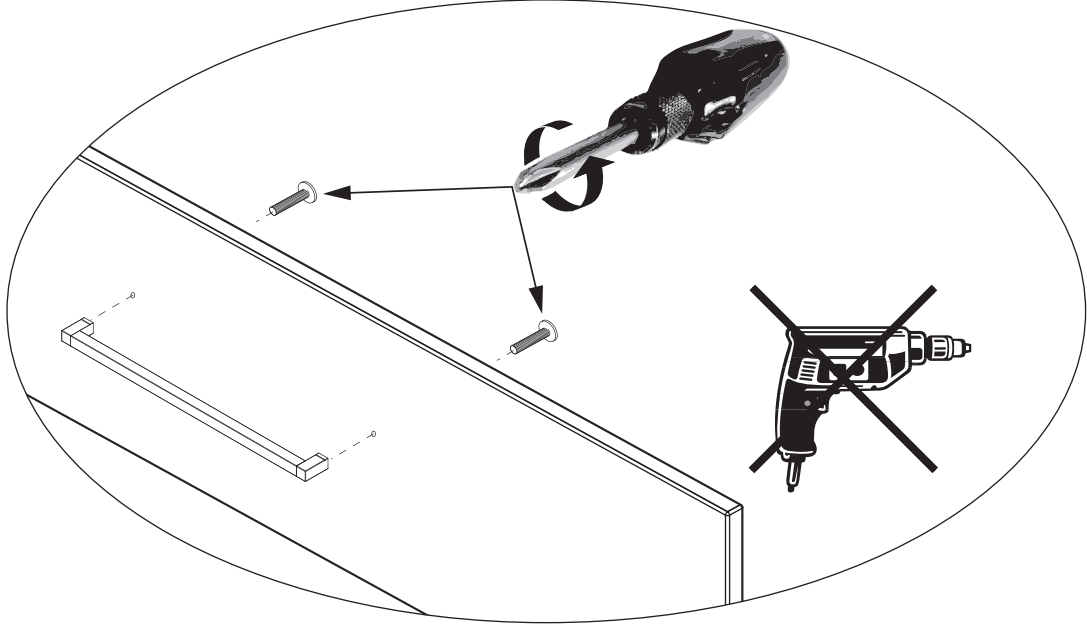

X = X!

Es wird die Verwendung eines Geberit Raumsparsisphons empfohlen.

Montagemöglichkeit 1

Montagemöglichkeit 2

Nr: 9 180°gedreht

1	G1½, Ø40 mm
2	G1¼, Ø32xØ39mm
3	G1¼, x G1½
4	G1½, Ø36xØ44mm
5	Ø40xØ54x28mm
6	Ø41xØ44x3
7	Gummidichtung (rubber seal)
8	90°, Ø40mm
9	180°, Ø40 mm
10	90°, Ø40mm
11	Ø40xØ85x15mm

Schubkasten einstellen:
Drawer adjustment:

Becken siehe Seite 12.
Basin page 12.

i Silikon nicht inklusive
Silicone is not included

i Silikon nicht inklusive
Silicone is not included

24 h