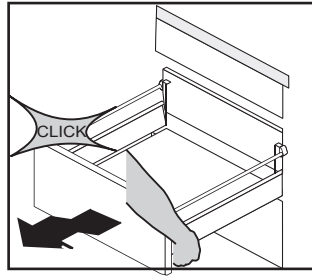

4XBB81HDN2

1 x