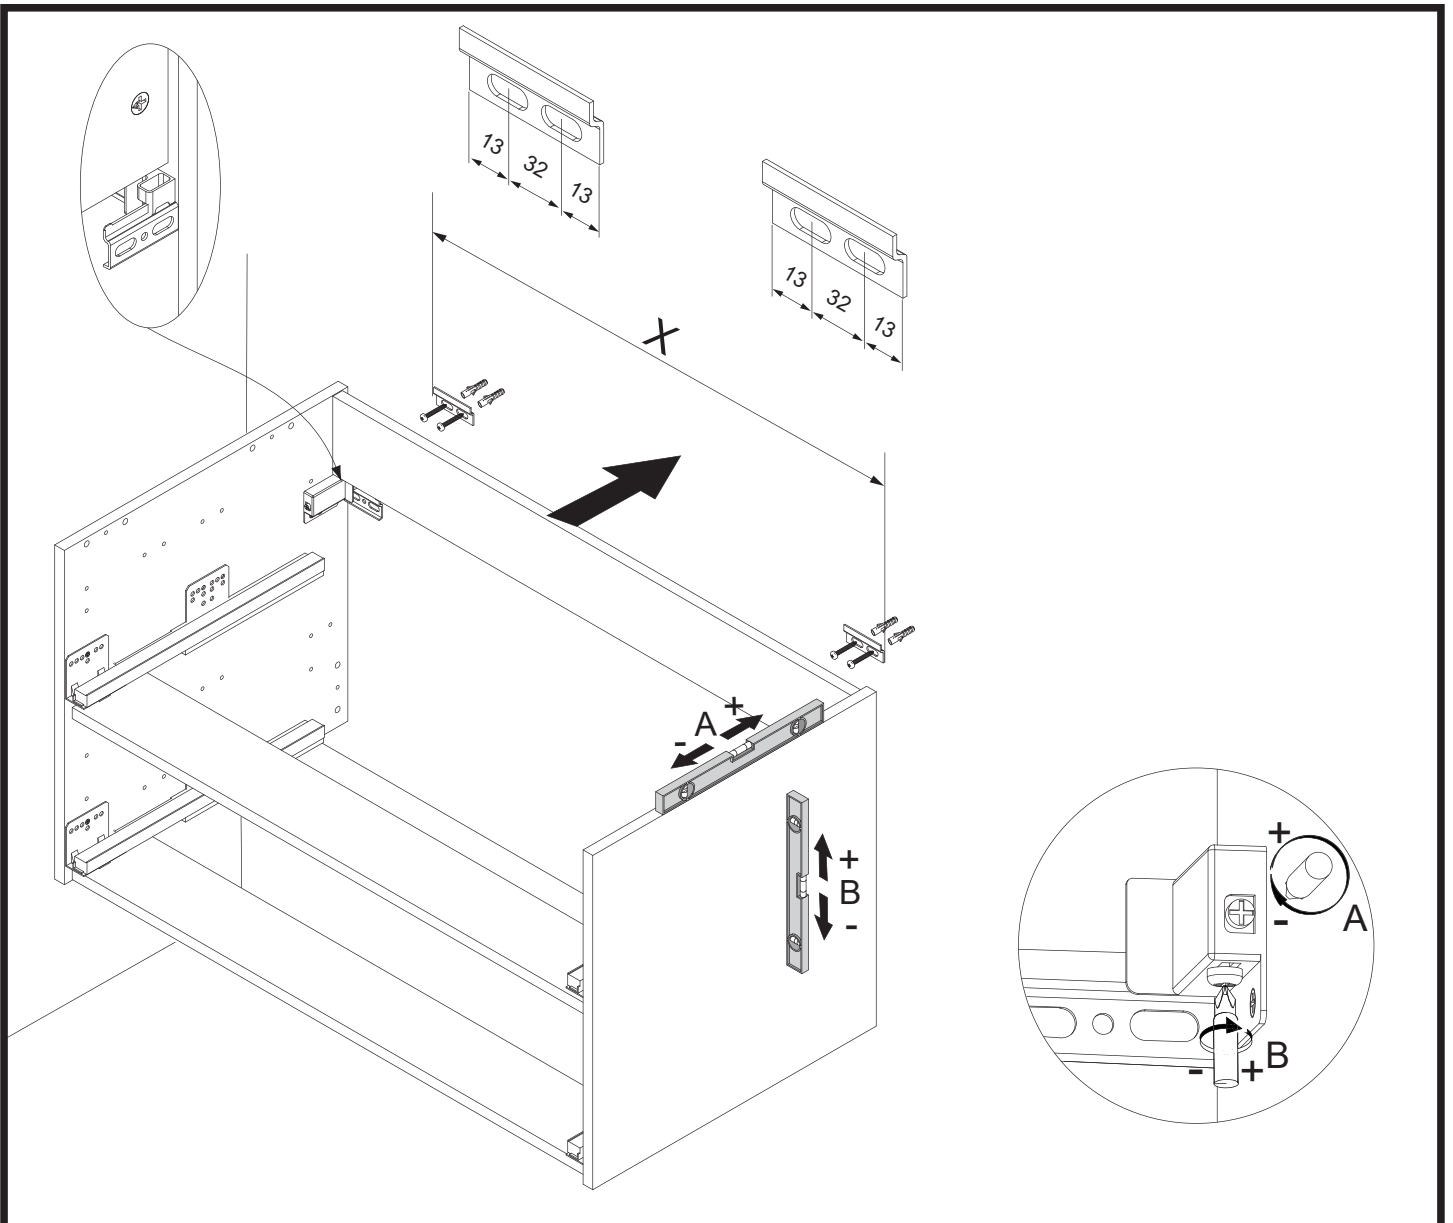

4XBB81HDN2

1 x

Abmessung	Maß X
600	558mm
900	858mm
1200	1158mm

Becken / sink	Maß Y
①	592
②	580
③	567
④	557
⑤	567
⑥	725

OFF = Oberkante fertiger Fußboden
Top edge of finished floor

Zusätzliche Wandbefestigung für Waschtischunterschranke und Beckenunterschranke zur Einhaltung der Norm EN 14749 unbedingt einbauen! Beigefügtes Wandbefestigungs-Material ist nur für Massivwände geeignet. Zur Befestigung an anderen Wänden müssen Spezialdübel verwendet werden.