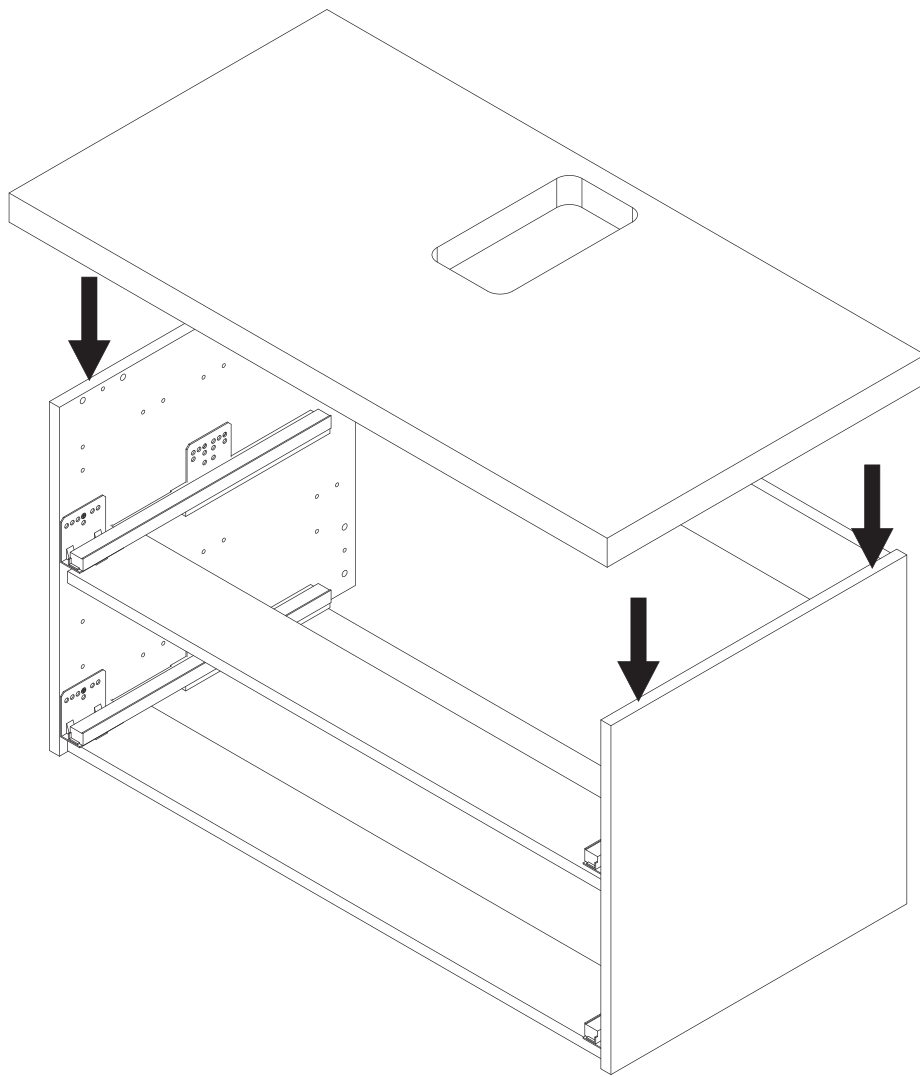

Maße bauseits prüfen!
Check dimensions on site!

5.1

5.2

5.3

5.4

5.5

5.6

5.7

X = X!

Es wird die Verwendung eines Geberit Raumsparsisphons empfohlen.

Montagemöglichkeit 1

Montagemöglichkeit 2

Nr: 9 180°gedreht

1	G1½, Ø40 mm
2	G1¼, Ø32xØ39mm
3	G1¼, x G1½
4	G1½, Ø36xØ44mm
5	Ø40xØ54x28mm
6	Ø41xØ44x3
7	Gummidichtung (rubber seal)
8	90°, Ø40mm
9	180°, Ø40 mm
10	90°, Ø40mm
11	Ø40xØ85x15mm