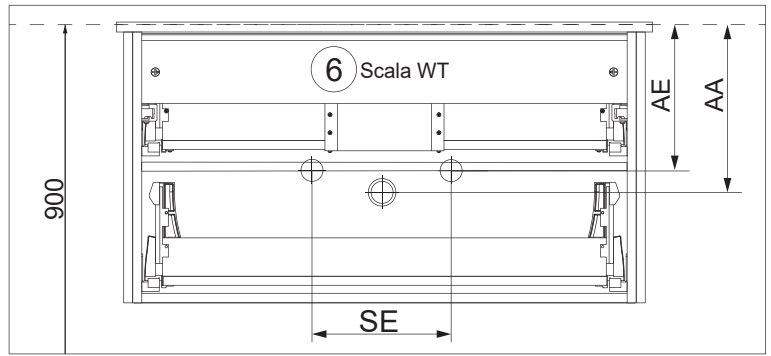

Lanzet®

Waschtischunterschrank 600mm

Waschtischunterschrank 900mm

Waschtischunterschrank 1200mm

AE = Abstand Eckventile
Distance corner valves
AA = Abstand Ablauf
Distance drain
SE = Seitlicher Abstand Eckventile
Lateral distance corner valves

Alle Maße sind in Millimetern angegeben, vor Ort zu prüfen und stellen nur eine Empfehlung dar. Änderungen vorbehalten.

▼ OFF* ▼ All dimensions are given in millimeters, to be checked on site and represent only a recommendation. Subject to change.

- AE = Abstand Eckventile
Distance corner valves
- AA = Abstand Ablauf
Distance drain
- SE = Seitlicher Abstand Eckventile
Lateral distance corner valves

Alle Maße sind in Millimetern angegeben, vor Ort zu prüfen und stellen nur eine Empfehlung dar. Änderungen vorbehalten.

4XBB81HDN2

1 x

Abmessung	Maß X
600	558mm
900	858mm
1200	1158mm

Becken / sink	Maß Y
①	592
②	580
③	567
④	557
⑤	567
⑥	725

OFF = Oberkante fertiger Fußboden
Top edge of finished floor

Zusätzliche Wandbefestigung für Waschtischunterschranke und Beckenunterschranke zur Einhaltung der Norm EN 14749 unbedingt einbauen! Beigefügtes Wandbefestigungs-Material ist nur für Massivwände geeignet. Zur Befestigung an anderen Wänden müssen Spezialdübel verwendet werden.