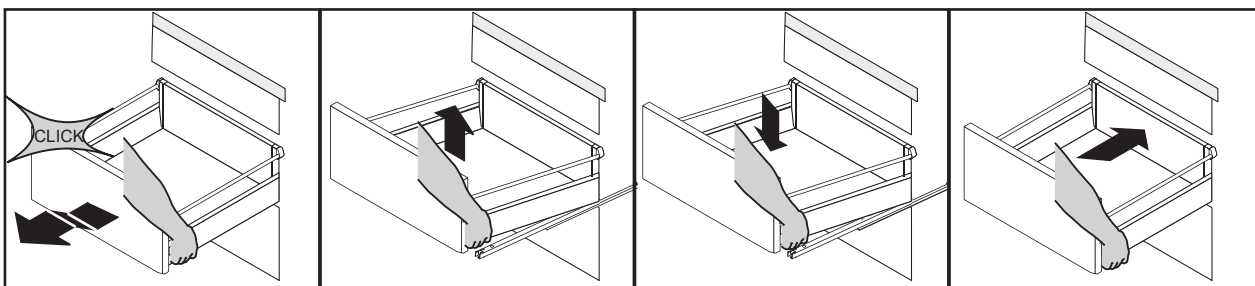

X = X!

Es wird die Verwendung eines Geberit Raumsparsisphons empfohlen.

Montagemöglichkeit 1

Montagemöglichkeit 2

Nr: 9 180°gedreht

1	G1½, Ø40 mm
2	G1¼, Ø32xØ39mm
3	G1¼, x G1½
4	G1½, Ø36xØ44mm
5	Ø40xØ54x28mm
6	Ø41xØ44x3
7	Gummidichtung (rubber seal)
8	90°, Ø40mm
9	180°, Ø40 mm
10	90°, Ø40mm
11	Ø40xØ85x15mm

Schubkasten einstellen:
Drawer adjustment:

Becken siehe Seite 12.
Basin page 12.

i Silikon nicht inklusive
Silicone is not included

i Silikon nicht inklusive
Silicone is not included

24 h