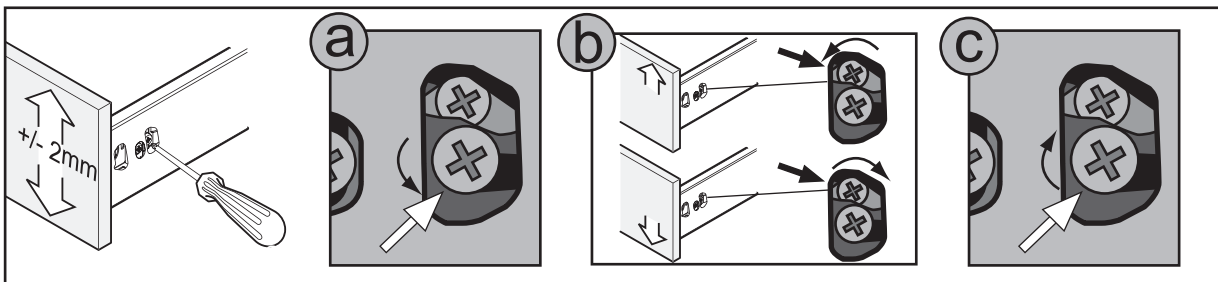

X = X!

Es wird die Verwendung eines Geberit Raumsparsisphons empfohlen.

Montagemöglichkeit 1

Montagemöglichkeit 2

Nr: 9 180°gedreht

1	G1½, Ø40 mm
2	G1¼, Ø32xØ39mm
3	G1¼, x G1½
4	G1½, Ø36xØ44mm
5	Ø40xØ54x28mm
6	Ø41xØ44x3
7	Gummidichtung (rubber seal)
8	90°, Ø40mm
9	180°, Ø40 mm
10	90°, Ø40mm
11	Ø40xØ85x15mm

Schubkasten einstellen:
Drawer adjustment:

Becken siehe Seite 12.
Basin page 12.

i Silikon nicht inklusive
Silicone is not included

i Silikon nicht inklusive
Silicone is not included

24 h