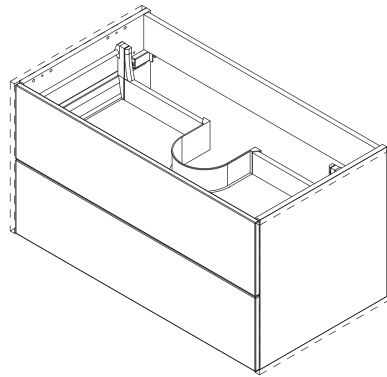

Lanzet®

Waschtischunterschrank 600mm

Waschtischunterschrank 900mm

Waschtischunterschrank 1200mm

AE = Abstand Eckventile
Distance corner valves
AA = Abstand Ablauf
Distance drain
SE = Seitlicher Abstand Eckventile
Lateral distance corner valves

Alle Maße sind in Millimetern angegeben, vor Ort zu prüfen und stellen nur eine Empfehlung dar. Änderungen vorbehalten.

▼ OFF* ▼ All dimensions are given in millimeters, to be checked on site and represent only a recommendation. Subject to change.