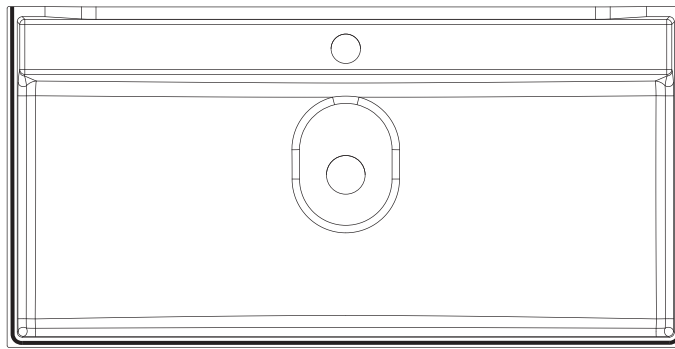

i Silikon nicht inklusive
Silicone is not included