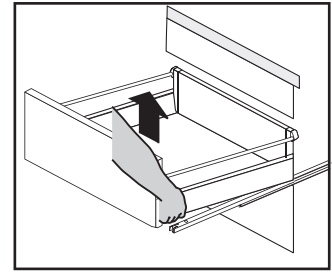

4XBB81HDN2

1 x