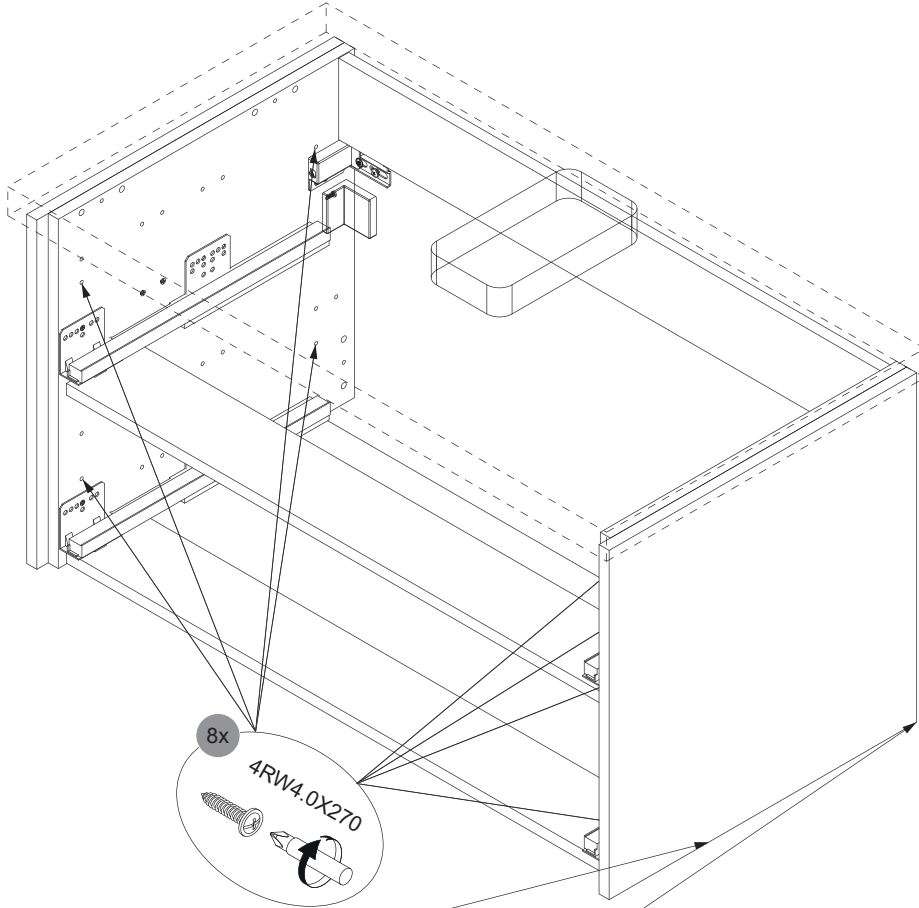

Maße bauseits prüfen!
Check dimensions on site!

5.1

5.2

5.3

5.4

5.5

5.6

5.7

X = X!

Es wird die Verwendung eines Geberit Raumsparsisphons empfohlen.

Montagemöglichkeit 1

Montagemöglichkeit 2

Nr: 9 180°gedreht

1	G1½, Ø40 mm
2	G1¼, Ø32xØ39mm
3	G1¼, x G1½
4	G1½, Ø36xØ44mm
5	Ø40xØ54x28mm
6	Ø41xØ44x3
7	Gummidichtung (rubber seal)
8	90°, Ø40mm
9	180°, Ø40 mm
10	90°, Ø40mm
11	Ø40xØ85x15mm

Schubkasten einstellen:
Drawer adjustment:

Becken siehe Seite 12.
Basin page 12.

i Silikon nicht inklusive
Silicone is not included

i Silikon nicht inklusive
Silicone is not included

24 h