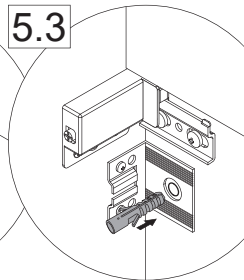

4XBB81HDN2

1 x

Abmessung	Maß X
600	558mm
900	858mm
1200	1158mm

Becken / sink	Maß Y
①	592
②	580
③	567
④	557
⑤	567
⑥	725

OFF = Oberkante fertiger Fußboden
Top edge of finished floor

Zusätzliche Wandbefestigung für Waschtischunterschranke und Beckenunterschranke zur Einhaltung der Norm EN 14749 unbedingt einbauen! Beigefügtes Wandbefestigungs-Material ist nur für Massivwände geeignet. Zur Befestigung an anderen Wänden müssen Spezialdübel verwendet werden.

Maße bauseits prüfen!
Check dimensions on site!

5.1

5.2

5.3

5.4

5.5

5.6

5.7