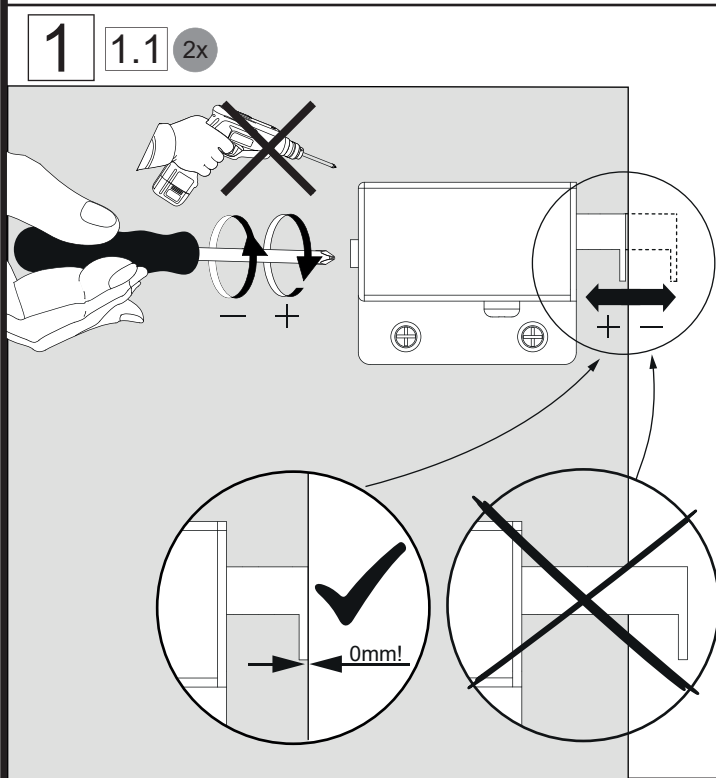

4XBB81HDN2

1 x

Abmessung	Maß X
600	558mm
900	858mm
1200	1158mm

Becken / sink	Maß Y
①	592
②	580
③	567
④	557
⑤	567
⑥	725

OFF = Oberkante fertiger Fußboden
Top edge of finished floor

Zusätzliche Wandbefestigung für Waschtischunterschranke und Beckenunterschranke zur Einhaltung der Norm EN 14749 unbedingt einbauen! Beigefügtes Wandbefestigungs-Material ist nur für Massivwände geeignet. Zur Befestigung an anderen Wänden müssen Spezialdübel verwendet werden.

In compliance to the norm EN 14749 please make sure to built-in the additional wall-fastenings for sink cabinets and vanities. Attached wall-fastening-material is for massive walls only. For mounting on all other walls please use special dowels.