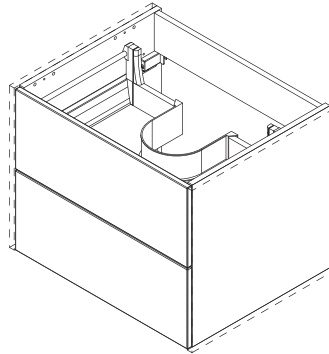

Lanzet®

Waschtischunterschrank 600mm

Waschtischunterschrank 900mm

Waschtischunterschrank 1200mm

AE = Abstand Eckventile
Distance corner valves
AA = Abstand Ablauf
Distance drain
SE = Seitlicher Abstand Eckventile
Lateral distance corner valves

Alle Maße sind in Millimetern angegeben, vor Ort zu prüfen und stellen nur eine Empfehlung dar. Änderungen vorbehalten.

▼ OFF* ▼ All dimensions are given in millimeters, to be checked on site and represent only a recommendation. Subject to change.