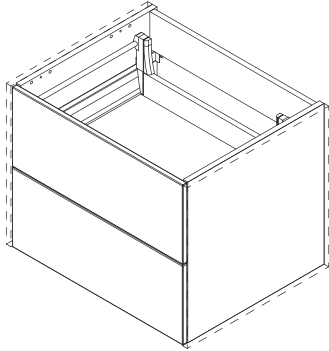

Lanzet®

Waschtischunterschrank 600mm

Waschtischunterschrank 900mm

Waschtischunterschrank 1200mm

AE = Abstand Eckventile
Distance corner valves
AA = Abstand Ablauf
Distance drain
SE = Seitlicher Abstand Eckventile
Lateral distance corner valves

Alle Maße sind in Millimetern angegeben, vor Ort zu prüfen und stellen nur eine Empfehlung dar. Änderungen vorbehalten.

▼ OFF* ▼ All dimensions are given in millimeters, to be checked on site and represent only a recommendation. Subject to change.