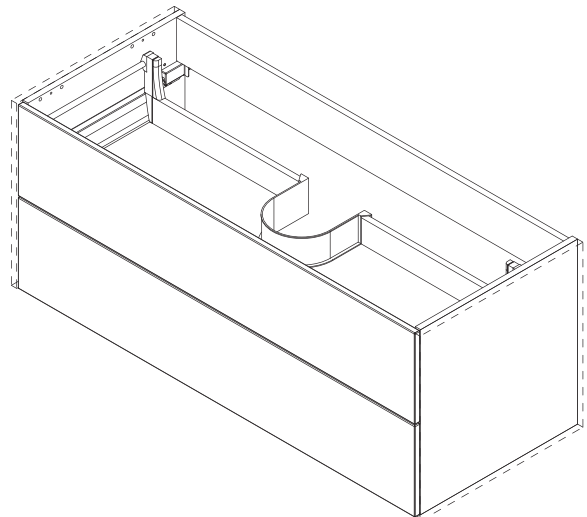

Lanzet®

Waschtischunterschrank 600mm

Waschtischunterschrank 900mm

Waschtischunterschrank 1200mm

AE = Abstand Eckventile
Distance corner valves
AA = Abstand Ablauf
Distance drain
SE = Seitlicher Abstand Eckventile
Lateral distance corner valves