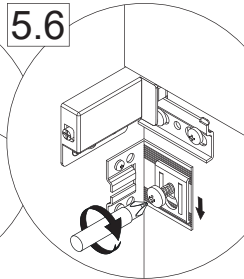

4XBB81HDN2

1 x

Abmessung	Maß X
600	558mm
900	858mm
1200	1158mm

Becken / sink	Maß Y
①	592
②	580
③	567
④	557
⑤	567
⑥	725

OFF = Oberkante fertiger Fußboden
Top edge of finished floor

Zusätzliche Wandbefestigung für Waschtischunterschranke und Beckenunterschranke zur Einhaltung der Norm EN 14749 unbedingt einbauen! Beigefügtes Wandbefestigungs-Material ist nur für Massivwände geeignet. Zur Befestigung an anderen Wänden müssen Spezialdübel verwendet werden.

In compliance to the norm EN 14749 please make sure to built-in the additional wall-fastenings for sink cabinets and vanities. Attached wall-fastening-material is for massive walls only. For mounting on all other walls please use special dowels.

Maße bauseits prüfen!
Check dimensions on site!

5.1

5.2

5.3

5.4

5.5

5.6

5.7

X = X!

Es wird die Verwendung eines Geberit Raumsparsisphons empfohlen.

Montagemöglichkeit 1

Montagemöglichkeit 2

Nr: 9 180°gedreht

1	G1½, Ø40 mm
2	G1¼, Ø32xØ39mm
3	G1¼, x G1½
4	G1½, Ø36xØ44mm
5	Ø40xØ54x28mm
6	Ø41xØ44x3
7	Gummidichtung (rubber seal)
8	90°, Ø40mm
9	180°, Ø40 mm
10	90°, Ø40mm
11	Ø40xØ85x15mm