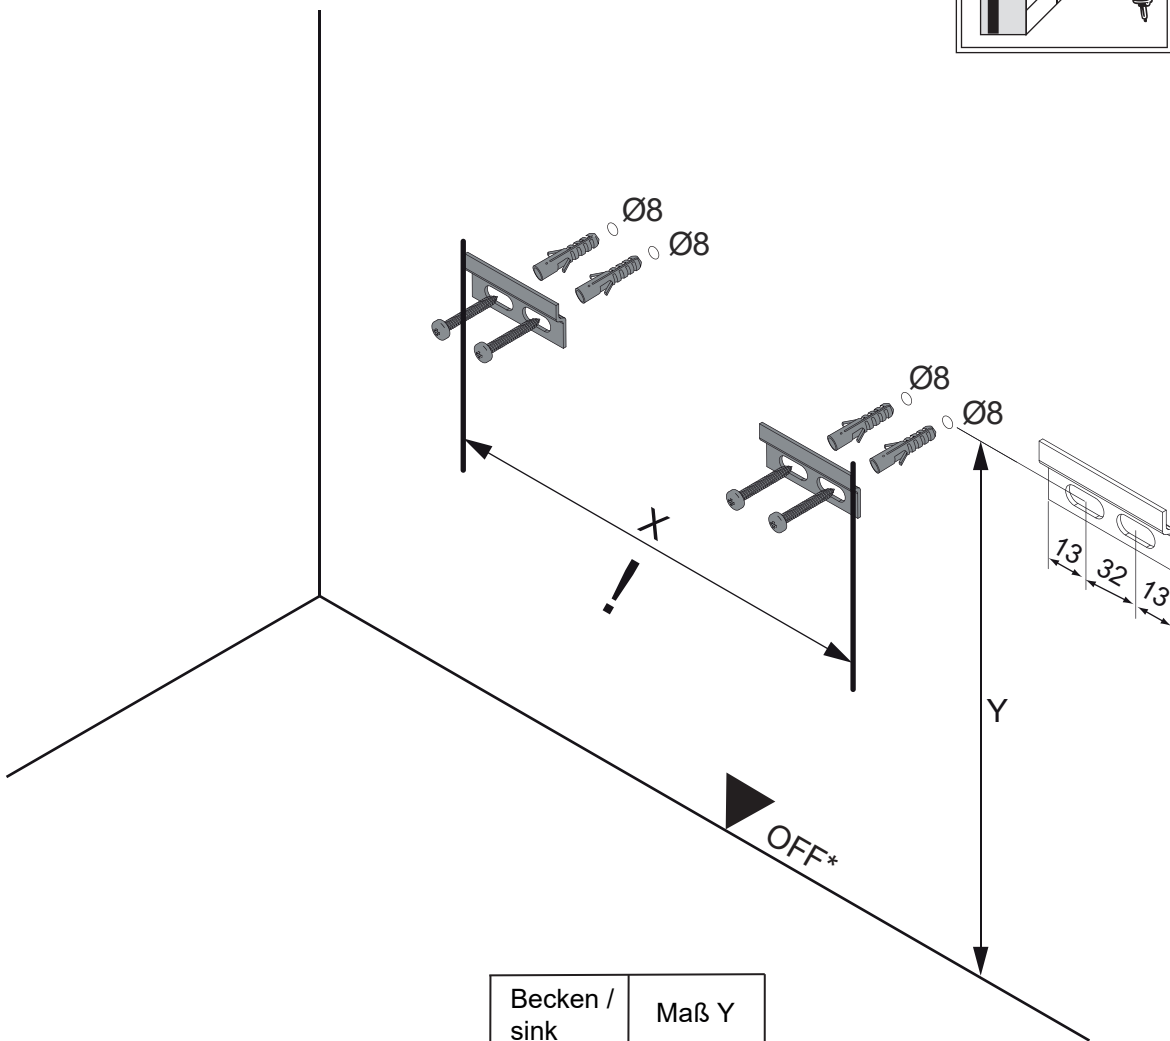

- AE = Abstand Eckventile
Distance corner valves
- AA = Abstand Ablauf
Distance drain
- SE = Seitlicher Abstand Eckventile
Lateral distance corner valves

Alle Maße sind in Millimetern angegeben, vor Ort zu prüfen und stellen nur eine Empfehlung dar. Änderungen vorbehalten.

OFF* All dimensions are given in millimeters, to be checked on site and represent only a recommendation. Subject to change.

Washbecken	AA	AE	SE	Siphon	Washbecken	AA	AE	SE	Siphon
1 	300 - 470	290 - 500	150 - 330	Bei Raumspar-Siphon With Space-saving siphon 	4 	340 - 500	340 - 510	150 - 330	Bei Raumspar-Siphon With Space-saving siphon
2 	310 - 470	310 - 500	150 - 330	Bei Raumspar-Siphon With Space-saving siphon 	5 	330 - 500	330 - 500	150 - 330	Bei Raumspar-Siphon With Space-saving siphon
3 	330 - 470	320 - 500	150 - 330	Bei Raumspar-Siphon With Space-saving siphon 	6 Scala WT 	165 - 310	165 - 310	150 - 330	Bei Raumspar-Siphon With Space-saving siphon

4XBB81HDN2

1 x

Abmessung	Maß X
600	558mm
900	858mm
1200	1158mm

Becken / sink	Maß Y
①	592
②	580
③	567
④	557
⑤	567
⑥	725

OFF = Oberkante fertiger Fußboden
Top edge of finished floor

Zusätzliche Wandbefestigung für Waschtischunterschranke und Beckenunterschranke zur Einhaltung der Norm EN 14749 unbedingt einbauen! Beigefügtes Wandbefestigungs-Material ist nur für Massivwände geeignet. Zur Befestigung an anderen Wänden müssen Spezialdübel verwendet werden.

X = X!

Es wird die Verwendung eines Geberit Raumsparsisphons empfohlen.

Montagemöglichkeit 1

Montagemöglichkeit 2

Nr: 9 180°gedreht

1	G1½, Ø40 mm
2	G1¼, Ø32xØ39mm
3	G1¼, x G1½
4	G1½, Ø36xØ44mm
5	Ø40xØ54x28mm
6	Ø41xØ44x3
7	Gummidichtung (rubber seal)
8	90°, Ø40mm
9	180°, Ø40 mm
10	90°, Ø40mm
11	Ø40xØ85x15mm