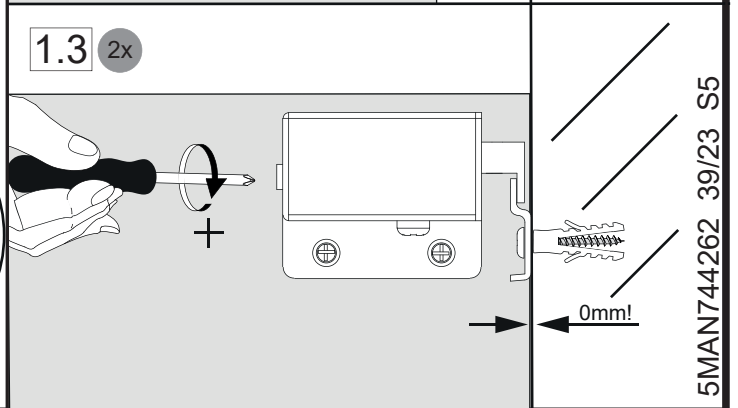

4XBB81HDN2

1 x

Abmessung	Maß X
600	558mm
900	858mm
1200	1158mm

Becken / sink	Maß Y
①	592
②	580
③	567
④	557
⑤	567
⑥	725

OFF = Oberkante fertiger Fußboden
Top edge of finished floor

Zusätzliche Wandbefestigung für Waschtischunterschranke und Beckenunterschranke zur Einhaltung der Norm EN 14749 unbedingt einbauen! Beigefügtes Wandbefestigungs-Material ist nur für Massivwände geeignet. Zur Befestigung an anderen Wänden müssen Spezialdübel verwendet werden.