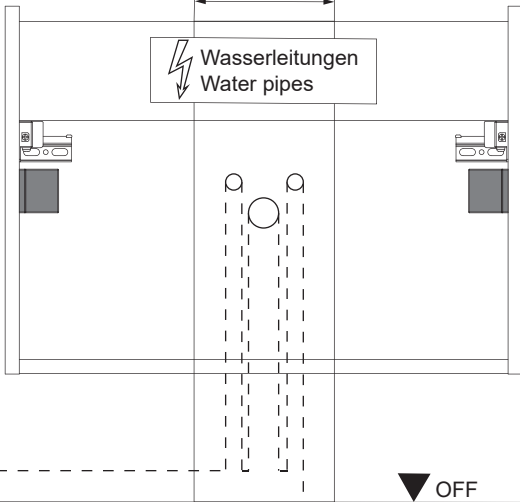

Zusätzliche Wandbefestigung für Waschtischunterschranke und Beckenunterschranke zur Einhaltung der Norm EN 14749 unbedingt einbauen! Beigefügtes Wandbefestigungs-Material ist nur für Massivwände geeignet. Zur Befestigung an anderen Wänden müssen Spezialdübel verwendet werden.

In compliance to the norm EN 14749 please make sure to built-in the additional wall-fastenings for sink cabinets and vanities. Attached wall-fastening-material is for massive walls only. For mounting on all other walls please use special dowels.

Maße bauseits prüfen!
Check dimensions on site!