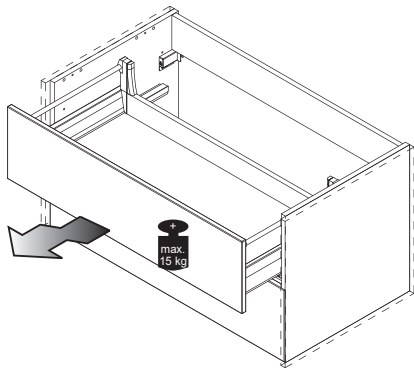

Waschbecken	AA	AE	SE	Siphon	Waschbecken	AA	AE	SE	Siphon
1 	300 - 470	290 - 500	150 - 330	Bei Standard-Siphon With standard siphon 	4 	340 - 500	340 - 510	150 - 330	Bei Standard-Siphon With standard siphon 
2 	310 - 470	310 - 500	150 - 330	Bei Standard-Siphon With standard siphon 	5 	330 - 500	330 - 500	150 - 330	Bei Standard-Siphon With standard siphon 
3 	330 - 470	320 - 500	150 - 330	Bei Standard-Siphon With standard siphon 	6 Scala WT 	165 - 310	165 - 310	150 - 330	Bei Standard-Siphon With standard siphon 

- AE = Abstand Eckventile
Distance corner valves
- AA = Abstand Ablauf
Distance drain
- SE = Seitlicher Abstand Eckventile
Lateral distance corner valves

Alle Maße sind in Millimetern angegeben, vor Ort zu prüfen und stellen nur eine Empfehlung dar. Änderungen vorbehalten.

OFF* All dimensions are given in millimeters, to be checked on site and represent only a recommendation. Subject to change.

Washbecken	AA	AE	SE	Siphon	Washbecken	AA	AE	SE	Siphon
1 	300 - 470	290 - 500	150 - 330	Bei Raumspar-Siphon With Space-saving siphon 	4 	340 - 500	340 - 510	150 - 330	Bei Raumspar-Siphon With Space-saving siphon
2 	310 - 470	310 - 500	150 - 330	Bei Raumspar-Siphon With Space-saving siphon 	5 	330 - 500	330 - 500	150 - 330	Bei Raumspar-Siphon With Space-saving siphon
3 	330 - 470	320 - 500	150 - 330	Bei Raumspar-Siphon With Space-saving siphon 	6 Scala WT 	165 - 310	165 - 310	150 - 330	Bei Raumspar-Siphon With Space-saving siphon

4XBB81HDN2

1 x

Abmessung	Maß X
600	558mm
900	858mm
1200	1158mm

Becken / sink	Maß Y
①	592
②	580
③	567
④	557
⑤	567
⑥	725

OFF = Oberkante fertiger Fußboden
Top edge of finished floor

Zusätzliche Wandbefestigung für Waschtischunterschranke und Beckenunterschranke zur Einhaltung der Norm EN 14749 unbedingt einbauen! Beigefügtes Wandbefestigungs-Material ist nur für Massivwände geeignet. Zur Befestigung an anderen Wänden müssen Spezialdübel verwendet werden.