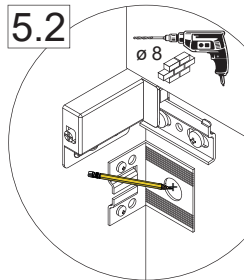

4XBB81HDN2

1 x

Abmessung	Maß X
600	558mm
900	858mm
1200	1158mm

Becken / sink	Maß Y
①	592
②	580
③	567
④	557
⑤	567
⑥	725

OFF = Oberkante fertiger Fußboden
Top edge of finished floor

Zusätzliche Wandbefestigung für Waschtischunterschranke und Beckenunterschranke zur Einhaltung der Norm EN 14749 unbedingt einbauen! Beigefügtes Wandbefestigungs-Material ist nur für Massivwände geeignet. Zur Befestigung an anderen Wänden müssen Spezialdübel verwendet werden.

In compliance to the norm EN 14749 please make sure to built-in the additional wall-fastenings for sink cabinets and vanities. Attached wall-fastening-material is for massive walls only. For mounting on all other walls please use special dowels.

Maße bauseits prüfen!
Check dimensions on site!

5.1

5.2

5.3

5.4

5.5

5.6

5.7