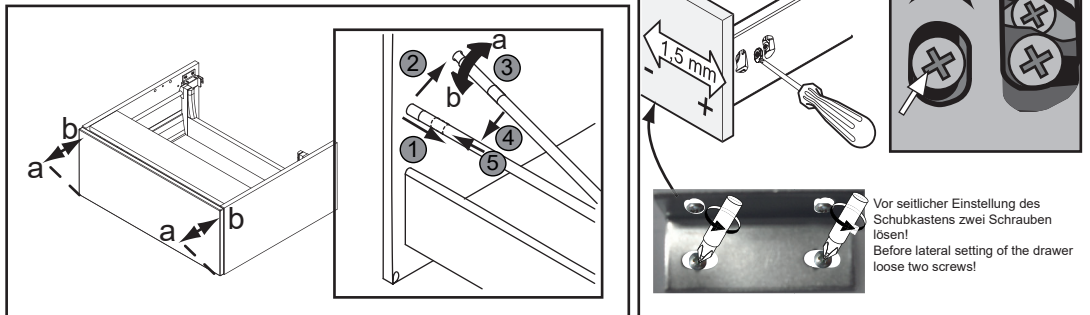

X = X!

Es wird die Verwendung eines Geberit Raumsparsisphons empfohlen.

Montagemöglichkeit 1

Montagemöglichkeit 2

Nr: 9 180°gedreht

1	G1½, Ø40 mm
2	G1¼, Ø32xØ39mm
3	G1¼, x G1½
4	G1½, Ø36xØ44mm
5	Ø40xØ54x28mm
6	Ø41xØ44x3
7	Gummidichtung (rubber seal)
8	90°, Ø40mm
9	180°, Ø40 mm
10	90°, Ø40mm
11	Ø40xØ85x15mm

Schubkasten einstellen:
Drawer adjustment:

Becken siehe Seite 12.
Basin page 12.

i Silikon nicht inklusive
Silicone is not included

i Silikon nicht inklusive
Silicone is not included

24 h