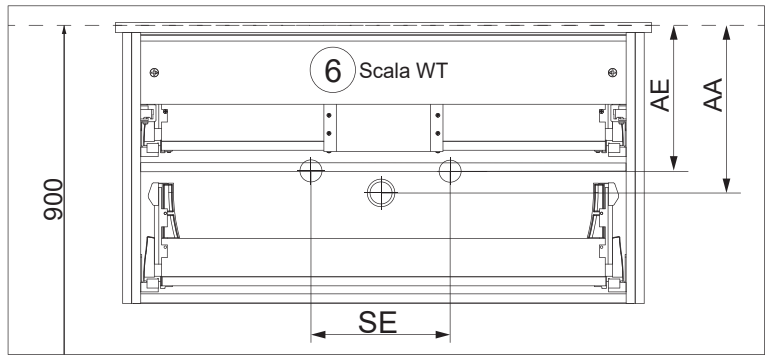

Lanzet®

Waschtischunterschrank 600mm

Waschtischunterschrank 900mm

Waschtischunterschrank 1200mm

AE = Abstand Eckventile
Distance corner valves
AA = Abstand Ablauf
Distance drain
SE = Seitlicher Abstand Eckventile
Lateral distance corner valves

Alle Maße sind in Millimetern angegeben, vor Ort zu prüfen und stellen nur eine Empfehlung dar. Änderungen vorbehalten.

▼ OFF* ▼ All dimensions are given in millimeters, to be checked on site and represent only a recommendation. Subject to change.

- AE = Abstand Eckventile
Distance corner valves
- AA = Abstand Ablauf
Distance drain
- SE = Seitlicher Abstand Eckventile
Lateral distance corner valves

Alle Maße sind in Millimetern angegeben, vor Ort zu prüfen und stellen nur eine Empfehlung dar. Änderungen vorbehalten.

4XBB81HDN2

1 x

Abmessung	Maß X
600	558mm
900	858mm
1200	1158mm

Becken / sink	Maß Y
①	592
②	580
③	567
④	557
⑤	567
⑥	725

OFF = Oberkante fertiger Fußboden
Top edge of finished floor

Zusätzliche Wandbefestigung für Waschtischunterschranke und Beckenunterschranke zur Einhaltung der Norm EN 14749 unbedingt einbauen! Beigefügtes Wandbefestigungs-Material ist nur für Massivwände geeignet. Zur Befestigung an anderen Wänden müssen Spezialdübel verwendet werden.