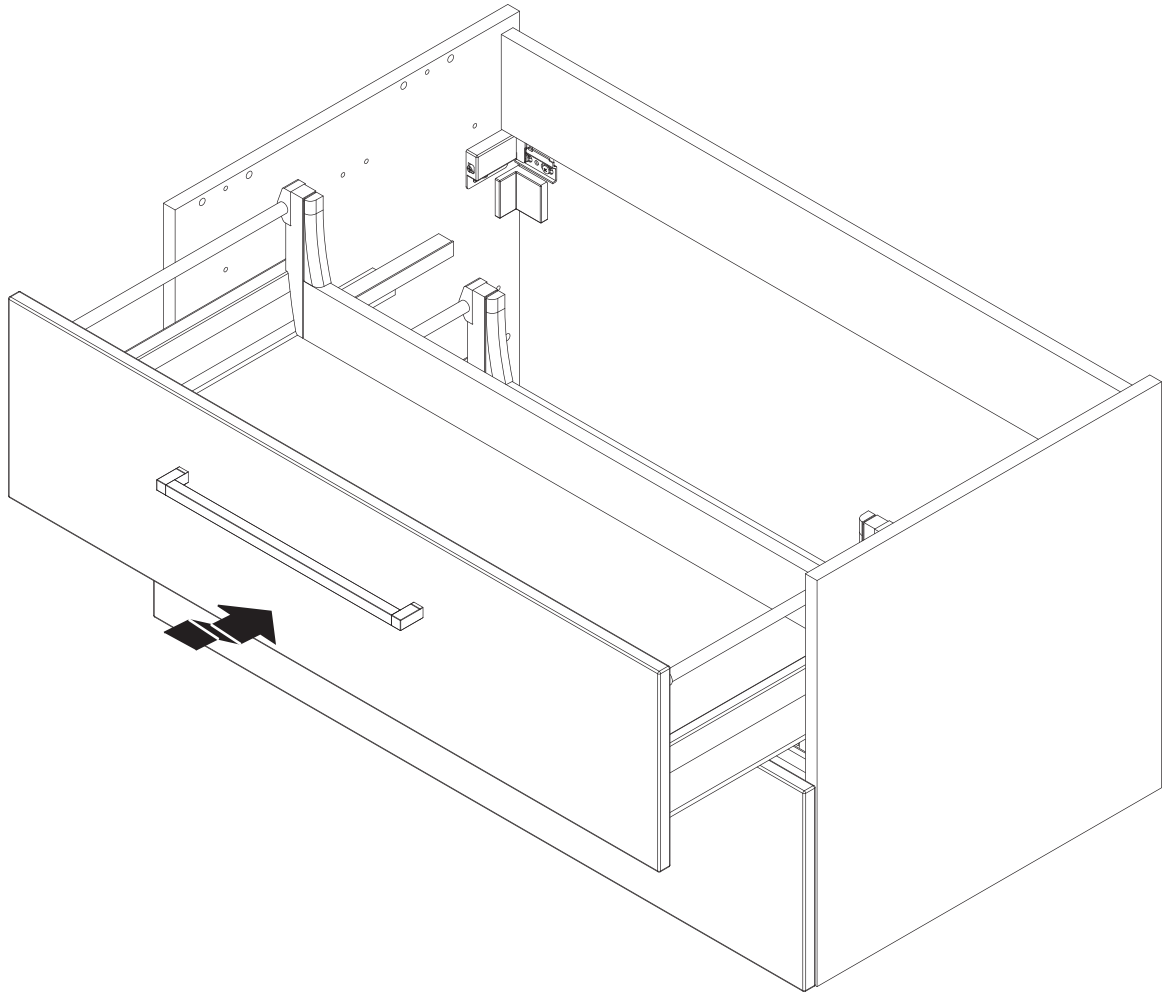

X = X!

Es wird die Verwendung eines Geberit Raumsparsisphons empfohlen.

Montagemöglichkeit 1

Montagemöglichkeit 2

Nr: 9 180°gedreht

1	G1½, Ø40 mm
2	G1¼, Ø32xØ39mm
3	G1¼, x G1½
4	G1½, Ø36xØ44mm
5	Ø40xØ54x28mm
6	Ø41xØ44x3
7	Gummidichtung (rubber seal)
8	90°, Ø40mm
9	180°, Ø40 mm
10	90°, Ø40mm
11	Ø40xØ85x15mm

Schubkasten einstellen:
Drawer adjustment:

Becken siehe Seite 12.
Basin page 12.

i Silikon nicht inklusive
Silicone is not included

i Silikon nicht inklusive
Silicone is not included

24 h