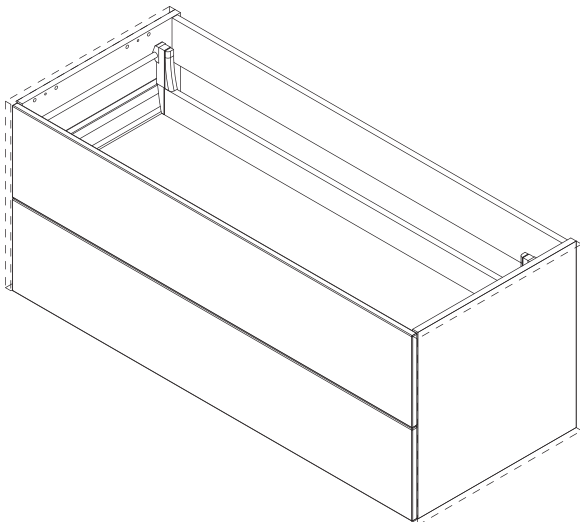

Lanzet®

Waschtischunterschrank 600mm

Waschtischunterschrank 900mm

Waschtischunterschrank 1200mm

AE = Abstand Eckventile
Distance corner valves
AA = Abstand Ablauf
Distance drain
SE = Seitlicher Abstand Eckventile
Lateral distance corner valves