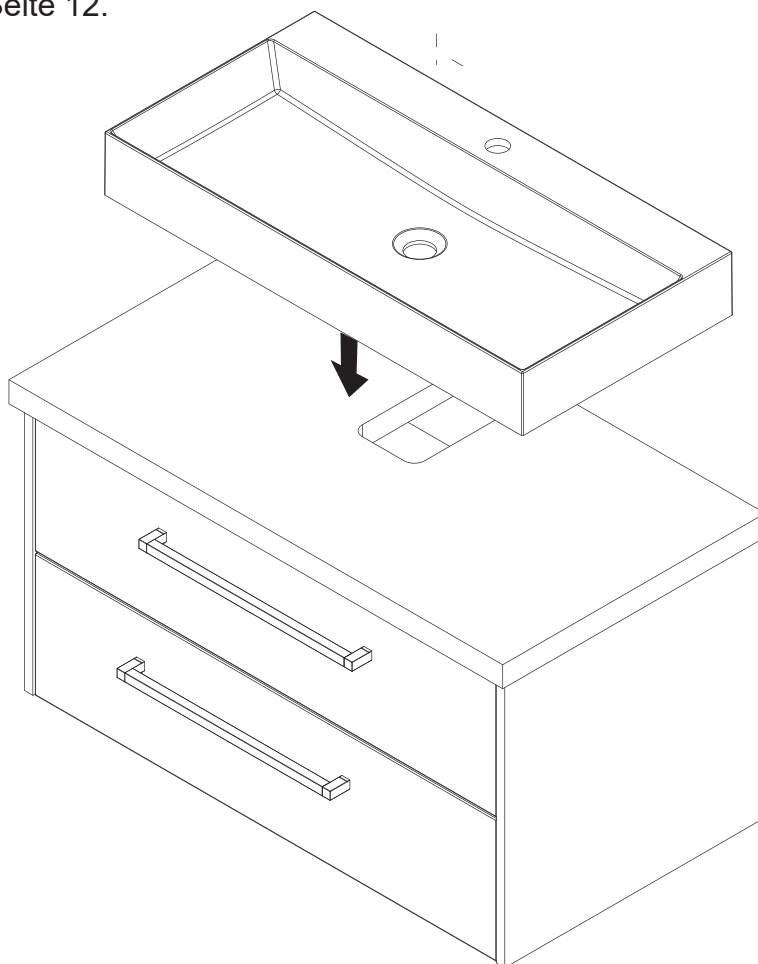

X = X!

Es wird die Verwendung eines Geberit Raumsparsisphons empfohlen.

Montagemöglichkeit 1

Montagemöglichkeit 2

Nr: 9 180°gedreht

1	G1½, Ø40 mm
2	G1¼, Ø32xØ39mm
3	G1¼, x G1½
4	G1½, Ø36xØ44mm
5	Ø40xØ54x28mm
6	Ø41xØ44x3
7	Gummidichtung (rubber seal)
8	90°, Ø40mm
9	180°, Ø40 mm
10	90°, Ø40mm
11	Ø40xØ85x15mm

Schubkasten einstellen:
Drawer adjustment:

Becken siehe Seite 12.
Basin page 12.

i Silikon nicht inklusive
Silicone is not included

i Silikon nicht inklusive
Silicone is not included

24 h