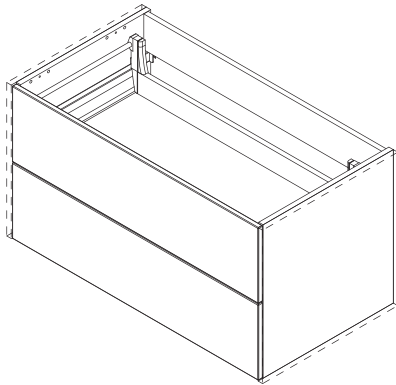

Lanzet®

Waschtischunterschrank 600mm

Waschtischunterschrank 900mm

Waschtischunterschrank 1200mm

AE = Abstand Eckventile
Distance corner valves
AA = Abstand Ablauf
Distance drain
SE = Seitlicher Abstand Eckventile
Lateral distance corner valves