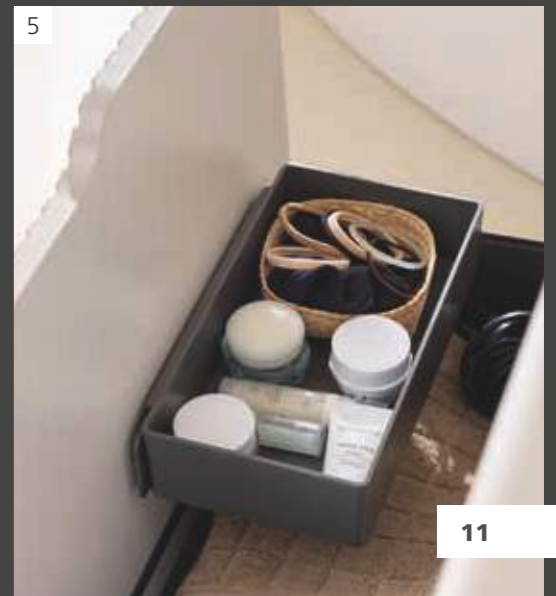

NEU

LIO

- 1 Lanzet LIO in 615 mm Breite mit LED-Spiegelement anthrazit; schlanker Midischrank mit Push-to-open-Technik, 304 mm breit
- 2 Das verdeckte Ablagefach bietet zusätzlichen Stauraum zur Großraumschublade
- 3 Markanter Keramik-Waschtisch und griffloser Waschtisch-Unterschrank mit Ablagefach und Großraumschublade
- 4 Lanzet LIO in 815 mm Breite in Kaschmir mit LED-Spiegelschrank LUNO rund, 740 mm
- 5 Besonders vorteilhaft: integrierte, abnehmbare Ablageschale aus stabilem Kunststoff für die Anbringung im Schrankinneren

LIO

LIO

LED-Spiegelschrank LUNO rund, Anthrazit, Keramik-Doppel-Waschtisch (B x H x T: 1006 x 146 x 465 mm), weiß, 2 Hahnlochbohrungen, Lanzet LIO Waschtischunterschrank (B x H x T: 1000 x 380 x 460 mm), 1 Auszug mit Einzugsdämpfung, Front in Rillenoptik weiß, Lanzet LIO Midischrank (B x H x T: 604 x 1216 x 325 mm), 2 Türen, Front in Rillenoptik weiß

Keramik-Doppel-Waschtisch (B x H x T: 1006 x 146 x 465 mm), weiß, 2 Hahnlochbohrungen, Lanzet LIO Waschtischunterschrank (B x H x T: 1000 x 380 x 460 mm), 1 griffloser Auszug mit Einzugsdämpfung, Großraumschublade und verdecktes Ablagefach, Front in Rillenoptik weiß

Stauraumwunder Lanzet LIO Gästebad-Waschtischunterschrank mit Liebe zum Detail. Mit Kunststoffschale und Abfalleimer mit Schwingdeckel vielseitig kombinierbar.

Die pure
Eleganz

1