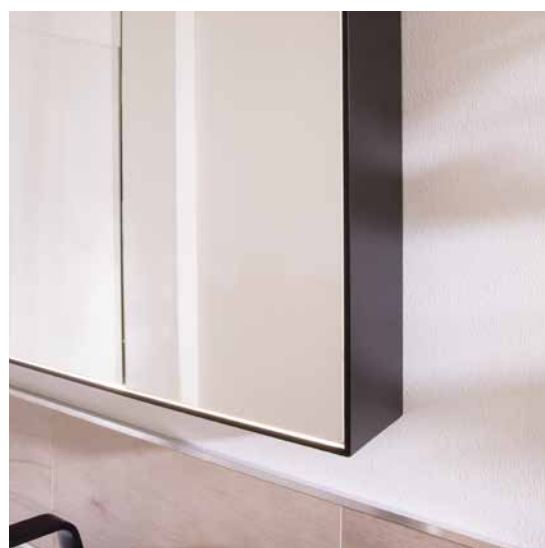

K5

Reduzierte Form kombiniert mit hochwertigsten Materialien.

- Breite: 700 mm, 900 mm, 1200 mm
- Keramik-Waschtisch mit viel Ablagefläche: Weiß
- Waschtischunterschrank mit Blende und zwei Schübe
- LED-Spiegelemente und LED-Spiegelschränke in allen Dekoren
- freie Griffwahl

Spiegel, Spiegelschränke, Zusatzschränke, Griffe und Zubehör finden Sie ab Seite 40

Videos, Anleitungen und aktuelle Infos.

Korpus/Front

Berg-Eiche-Dekor*

Dark Oak-Dekor*

Eiche-Maron-Dekor*

Grafit Hochglanz

Weiß Hochglanz

* Feuchtraumoptimierte Holz nachbildung