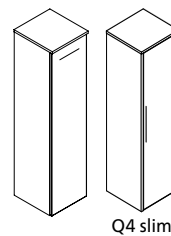

GRIFFPOSITIONEN MIT GRIFFLEISTEN

Midischrank

B/H/T: 600 x 1216 x 300 mm

Griff-Nr.	Grifftyp	Grifflänge in mm
300	Aluminium verchromt	4x 200
300	Aluminium schwarz	4x 200
800	Aluminium matt	2x 138/ 2x 400
850	Chrom glänzend	2x 140/ 2x 410
900	Aluminium eloxiert	2x 220/ 2x 465
LZ150	Chrom glänzend	2x 144/ 2x 689
Q4 slim	Weiß matt	3x 305, 1 vertikal
Q4 slim	Goldbronze	3x 305, 1 vertikal
Q4 slim	Schwarz matt	3x 305, 1 vertikal

Midischrank

B/H/T: 300 x 1216 x 300 mm

Griff-Nr.	Grifftyp	Grifflänge in mm
100	Chrom glänzend	1x 764
250	Bicolor Silber	1x 698
751	verchromt	1x 665
950	Aluminium verchromt	1x 692
Classico	Chrom glänzend	1x 524
Phoenix	Chrom glänzend	1x 490

Midischrank

B/H/T: 300 x 1216 x 300 mm

Griff-Nr.	Grifftyp	Grifflänge in mm
300	Aluminium verchromt	1x 200
300	Aluminium schwarz	1x 200
800	Aluminium matt	1x 138
850	Chrom glänzend	1x 140
900	Aluminium eloxiert	1x 220
LZ150	Chrom glänzend	1x 144
Q4 slim	Weiß matt	1x 305
Q4 slim	Goldbronze	1x 305
Q4 slim	Schwarz matt	1x 305

Midischrank

B/H/T: 600 x 1216 x 300 mm

Griff-Nr.	Grifftyp	Grifflänge in mm
100	Chrom glänzend	2x 764
250	Bicolor Silber	2x 698
751	verchromt	2x 665
950	Aluminium verchromt	2x 692
Classico	Chrom glänzend	2x 524
Phoenix	Chrom glänzend	2x 490