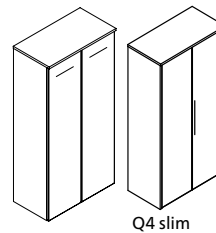

Midischrank

B/H/T: 300 x 1216 x 300 mm

Griff-Nr.	Grifftyp	Grifflänge in mm
300	Aluminium verchromt	1x 200
300	Aluminium schwarz	1x 200
800	Aluminium matt	1x 138
850	Chrom glänzend	1x 140
900	Aluminium eloxiert	1x 220
LZ150	Chrom glänzend	1x 144
Q4 slim	Weiß matt	1x 305
Q4 slim	Goldbronze	1x 305
Q4 slim	Schwarz matt	1x 305

Midischrank

B/H/T: 600 x 1216 x 300 mm

Griff-Nr.	Grifftyp	Grifflänge in mm
100	Chrom glänzend	2x 764
250	Bicolor Silber	2x 698
751	verchromt	2x 665
950	Aluminium verchromt	2x 692
Classico	Chrom glänzend	2x 524
Phoenix	Chrom glänzend	2x 490

Midischrank

B/H/T: 600 x 1216 x 300 mm

Griff-Nr.	Grifftyp	Grifflänge in mm
300	Aluminium verchromt	2x 200
300	Aluminium schwarz	2x 200
800	Aluminium matt	2x 138
850	Chrom glänzend	2x 140
900	Aluminium eloxiert	2x 220
LZ150	Chrom glänzend	2x 144
Q4 slim	Weiß matt	1x 305
Q4 slim	Goldbronze	1x 305
Q4 slim	Schwarz matt	1x 305

IDENTISCHE GRIFFPOSITIONEN MIT BÜGELGRIFFEN ODER GRIFFLEISTEN

Hochschrank

B/H/T: 300 x 1800 x 300 mm

Griff-Nr.	Grifftyp	Grifflänge in mm
100	Chrom glänzend	2x 252
250	Bicolor Silber	2x 140
300	Aluminium verchromt	2x 200
300	Aluminium schwarz	2x 200
751	verchromt	2x 217
800	Aluminium matt	2x 138
850	Chrom glänzend	2x 140
900	Aluminium eloxiert	2x 220
950	Aluminium verchromt	2x 180
LZ150	Chrom glänzend	2x 144
Phoenix	Chrom glänzend	2x 170
Q4 slim	Weiß matt	2x 305 vertikal
Q4 slim	Goldbronze	2x 305 vertikal
Q4 slim	Schwarz matt	2x 305 vertikal