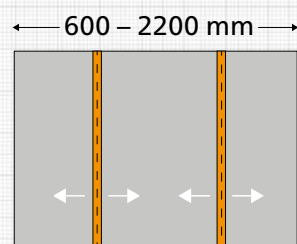

## 2x LED-Leuchtbstreifen vertikal

 BREITE IN MM  
600 – 2200

Spiegelemente variabel  
mit LED-Beleuchtung

– **vertikal** –

- breitenvariabel  
600 – 2.200 mm,  
Höhen 680 mm und  
900 mm
- stufenlos dimmbar  
mit Sensorschalter