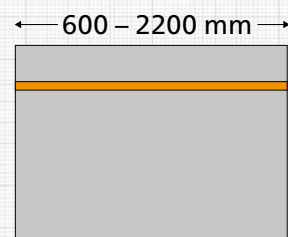

## 2x LED-Leuchtbstreifen vertikal

 BREITE IN MM  
600 – 2200

Spiegelemente variabel  
mit LED-Beleuchtung

– **vertikal** –

- breitenvariabel  
600 – 2.200 mm,  
Höhen 680 mm und  
900 mm
- stufenlos dimmbar  
mit Sensorschalter

## 1x LED-Leuchtbstreifen horizontal

 BREITE IN MM  
600 – 2200

Spiegelemente variabel  
mit LED-Beleuchtung

– **horizontal** –

- breitenvariabel  
600 – 2.200 mm,  
Höhen 680 mm und  
900 mm
- stufenlos dimmbar  
mit Sensorschalter