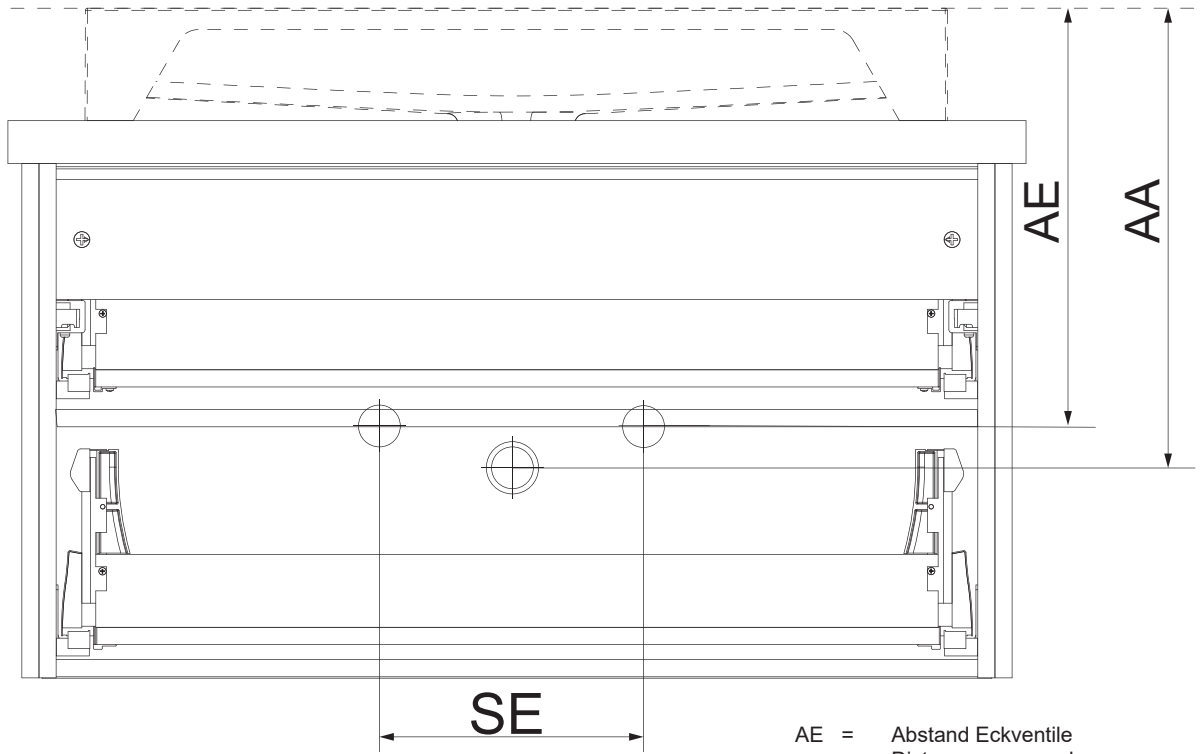

900

- AE = Abstand Eckventile
  Distance corner valves
- AA = Abstand Ablauf
  Distance drain
- SE = Seitlicher Abstand Eckventile
  Lateral distance corner valves

Alle Maße sind in Millimetern angegeben, vor Ort zu prüfen und stellen nur eine Empfehlung dar. Änderungen vorbehalten.
▼ OFF* ▼ All dimensions are given in millimeters, to be checked on site and represent only a recommendation. Subject to change.

Waschbecken	AA	AE	SE	Siphon	Waschbecken	AA	AE	SE	Siphon
1 	300 - 470	290 - 500	150 - 330	Bei Raumspar-Siphon With Space-saving siphon 	4 	340 - 500	340 - 510	150 - 330	Bei Raumspar-Siphon With Space-saving siphon
2 	310 - 470	310 - 500	150 - 330	Bei Raumspar-Siphon With Space-saving siphon 	5 	330 - 500	330 - 500	150 - 330	Bei Raumspar-Siphon With Space-saving siphon
3 	330 - 470	320 - 500	150 - 330	Bei Raumspar-Siphon With Space-saving siphon 	6 	165 - 310	165 - 310	150 - 330	Bei Raumspar-Siphon With Space-saving siphon