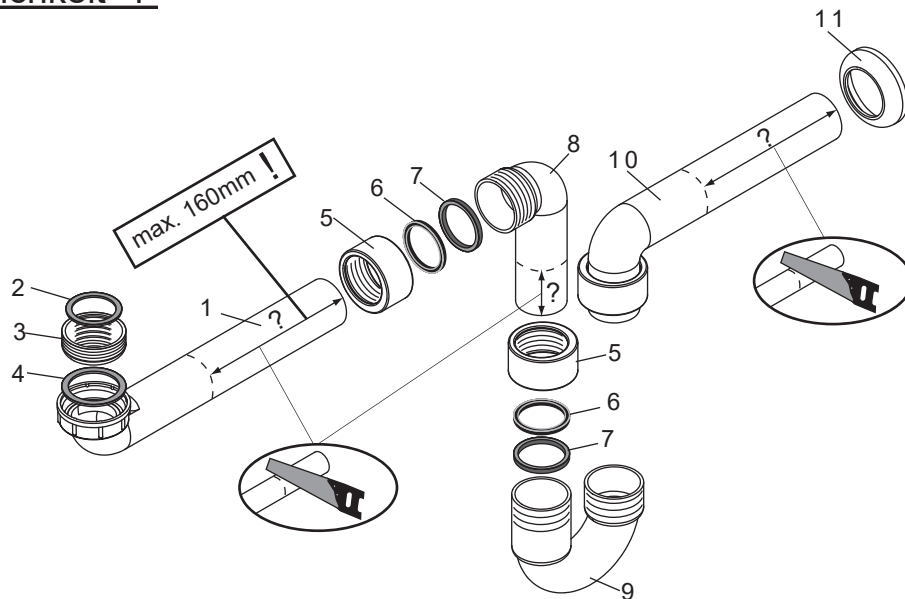

4XBB81HDN2

1 x

Abmessung	Maß X
600	558mm
900	858mm
1200	1158mm

Becken / sink	Maß Y
①	592
②	580
③	567
④	557
⑤	567
⑥	725

OFF = Oberkante fertiger Fußboden  
Top edge of finished floor

Zusätzliche Wandbefestigung für Waschtischunterschranke und Beckenunterschranke zur Einhaltung der Norm EN 14749 unbedingt einbauen! Beigefügtes Wandbefestigungs-Material ist nur für Massivwände geeignet. Zur Befestigung an anderen Wänden müssen Spezialdübel verwendet werden.

Maße bauseits prüfen!  
Check dimensions on site!

5.1

5.2

5.3

5.4

5.5

5.6

5.7

X=X!!

Es wird die Verwendung eines Geberit Raumparsiphons empfohlen.

Montagemöglichkeit 1

Montagemöglichkeit 2

1	G1½, Ø40 mm
2	G1¼, Ø32xØ39mm
3	G1¼, x G1½
4	G1½, Ø36xØ44mm
5	Ø40xØ54x28mm
6	Ø41xØ44x3
7	Gummidichtung (rubber seal)
8	90°, Ø40mm
9	180°, Ø40 mm
10	90°, Ø40mm
11	Ø40xØ85x15mm