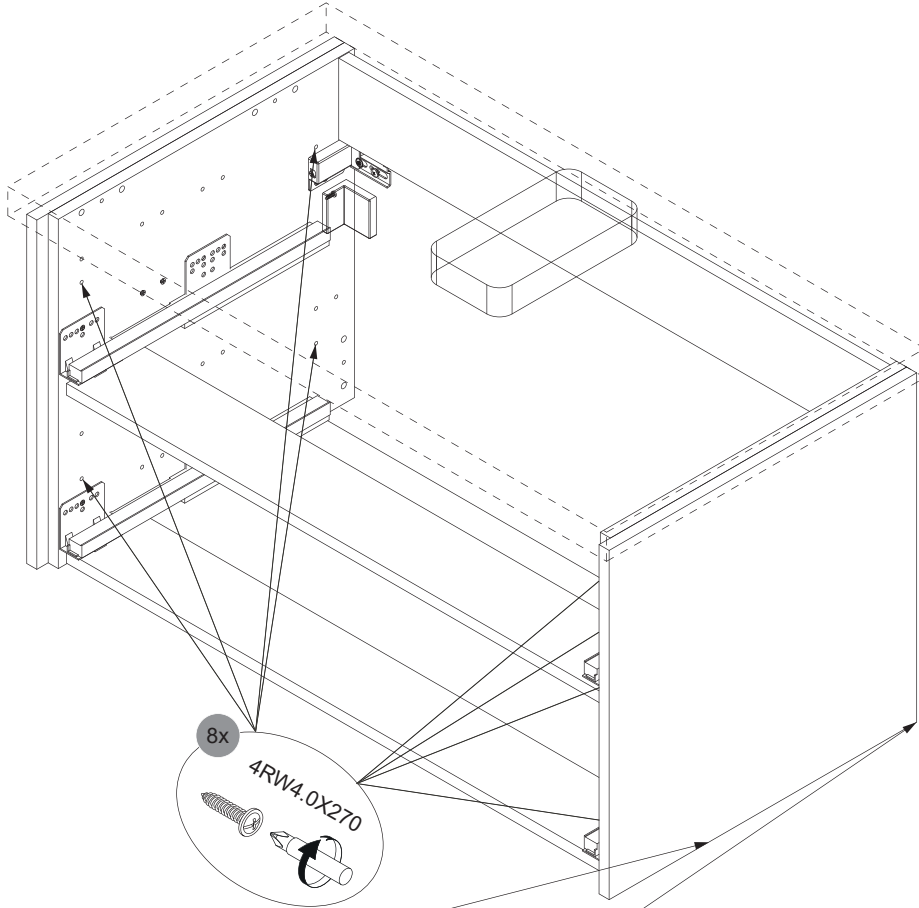

Maße bauseits prüfen!  
Check dimensions on site!

5.1

5.2

5.3

5.4

5.5

5.6

5.7

X=X!!

Es wird die Verwendung eines Geberit Raumparsiphons empfohlen.

Montagemöglichkeit 1

Montagemöglichkeit 2

1	G1½, Ø40 mm
2	G1¼, Ø32xØ39mm
3	G1¼, x G1½
4	G1½, Ø36xØ44mm
5	Ø40xØ54x28mm
6	Ø41xØ44x3
7	Gummidichtung (rubber seal)
8	90°, Ø40mm
9	180°, Ø40 mm
10	90°, Ø40mm
11	Ø40xØ85x15mm