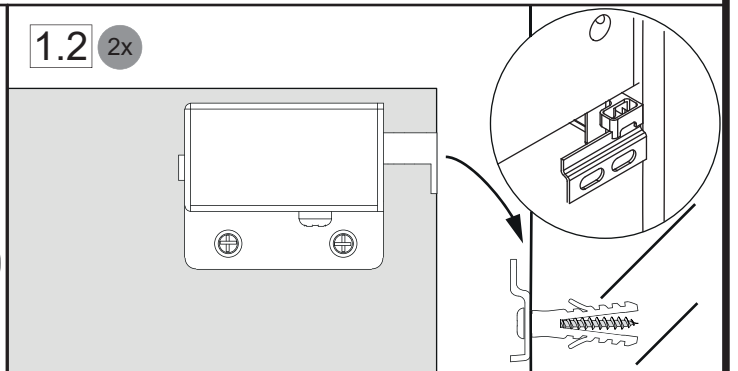

4XBB81HDN2

1 x

Abmessung	Maß X
600	558mm
900	858mm
1200	1158mm

Becken / sink	Maß Y
①	592
②	580
③	567
④	557
⑤	567
⑥	725

OFF = Oberkante fertiger Fußboden  
Top edge of finished floor

Zusätzliche Wandbefestigung für Waschtischunterschranke und Beckenunterschranke zur Einhaltung der Norm EN 14749 unbedingt einbauen! Beigefügtes Wandbefestigungs-Material ist nur für Massivwände geeignet. Zur Befestigung an anderen Wänden müssen Spezialdübel verwendet werden.