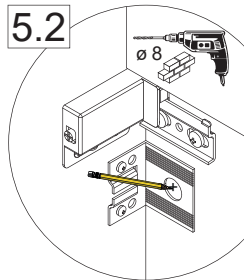

4XBB81HDN2

1 x

Abmessung	Maß X
600	558mm
900	858mm
1200	1158mm

Becken / sink	Maß Y
①	592
②	580
③	567
④	557
⑤	567
⑥	725

OFF = Oberkante fertiger Fußboden  
Top edge of finished floor

Zusätzliche Wandbefestigung für Waschtischunterschranke und Beckenunterschranke zur Einhaltung der Norm EN 14749 unbedingt einbauen! Beigefügtes Wandbefestigungs-Material ist nur für Massivwände geeignet. Zur Befestigung an anderen Wänden müssen Spezialdübel verwendet werden.

In compliance to the norm EN 14749 please make sure to built-in the additional wall-fastenings for sink cabinets and vanities. Attached wall-fastening-material is for massive walls only. For mounting on all other walls please use special dowels.

Maße bauseits prüfen!  
Check dimensions on site!

5.1

5.2

5.3

5.4

5.5

5.6

5.7