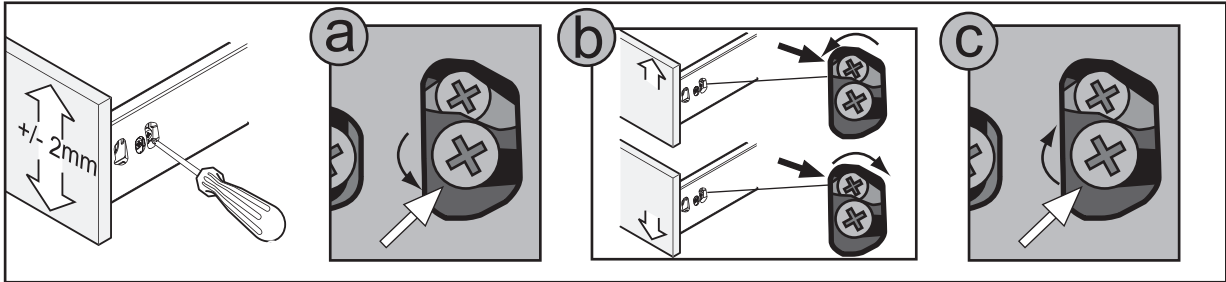

X=X!!

Es wird die Verwendung eines Geberit Raumparsiphons empfohlen.

Montagemöglichkeit 1

Montagemöglichkeit 2

1	G1½, Ø40 mm
2	G1¼, Ø32xØ39mm
3	G1¼, x G1½
4	G1½, Ø36xØ44mm
5	Ø40xØ54x28mm
6	Ø41xØ44x3
7	Gummidichtung (rubber seal)
8	90°, Ø40mm
9	180°, Ø40 mm
10	90°, Ø40mm
11	Ø40xØ85x15mm

# Schubkasten einstellen:

Becken siehe Seite 12.  
Basin page 12.

**i** Silikon nicht inklusive  
Silicone is not included

**i** Silikon nicht inklusive  
Silicone is not included

24 h