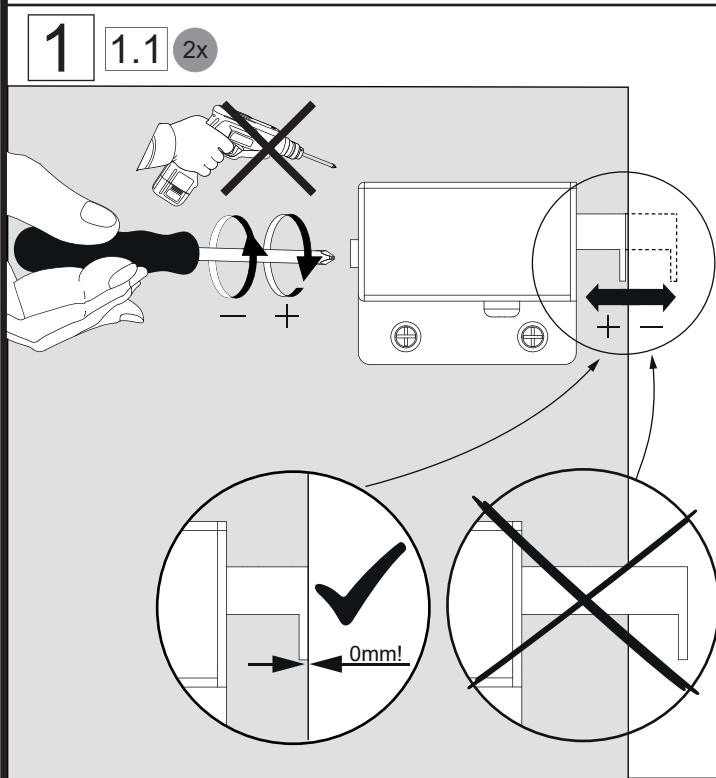

4XBB81HDN2

1 x

Abmessung	Maß X
600	558mm
900	858mm
1200	1158mm

Becken / sink	Maß Y
①	592
②	580
③	567
④	557
⑤	567
⑥	725

OFF = Oberkante fertiger Fußboden  
Top edge of finished floor

Zusätzliche Wandbefestigung für Waschtischunterschranke und Beckenunterschranke zur Einhaltung der Norm EN 14749 unbedingt einbauen! Beigefügtes Wandbefestigungs-Material ist nur für Massivwände geeignet. Zur Befestigung an anderen Wänden müssen Spezialdübel verwendet werden.

In compliance to the norm EN 14749 please make sure to built-in the additional wall-fastenings for sink cabinets and vanities. Attached wall-fastening-material is for massive walls only. For mounting on all other walls please use special dowels.