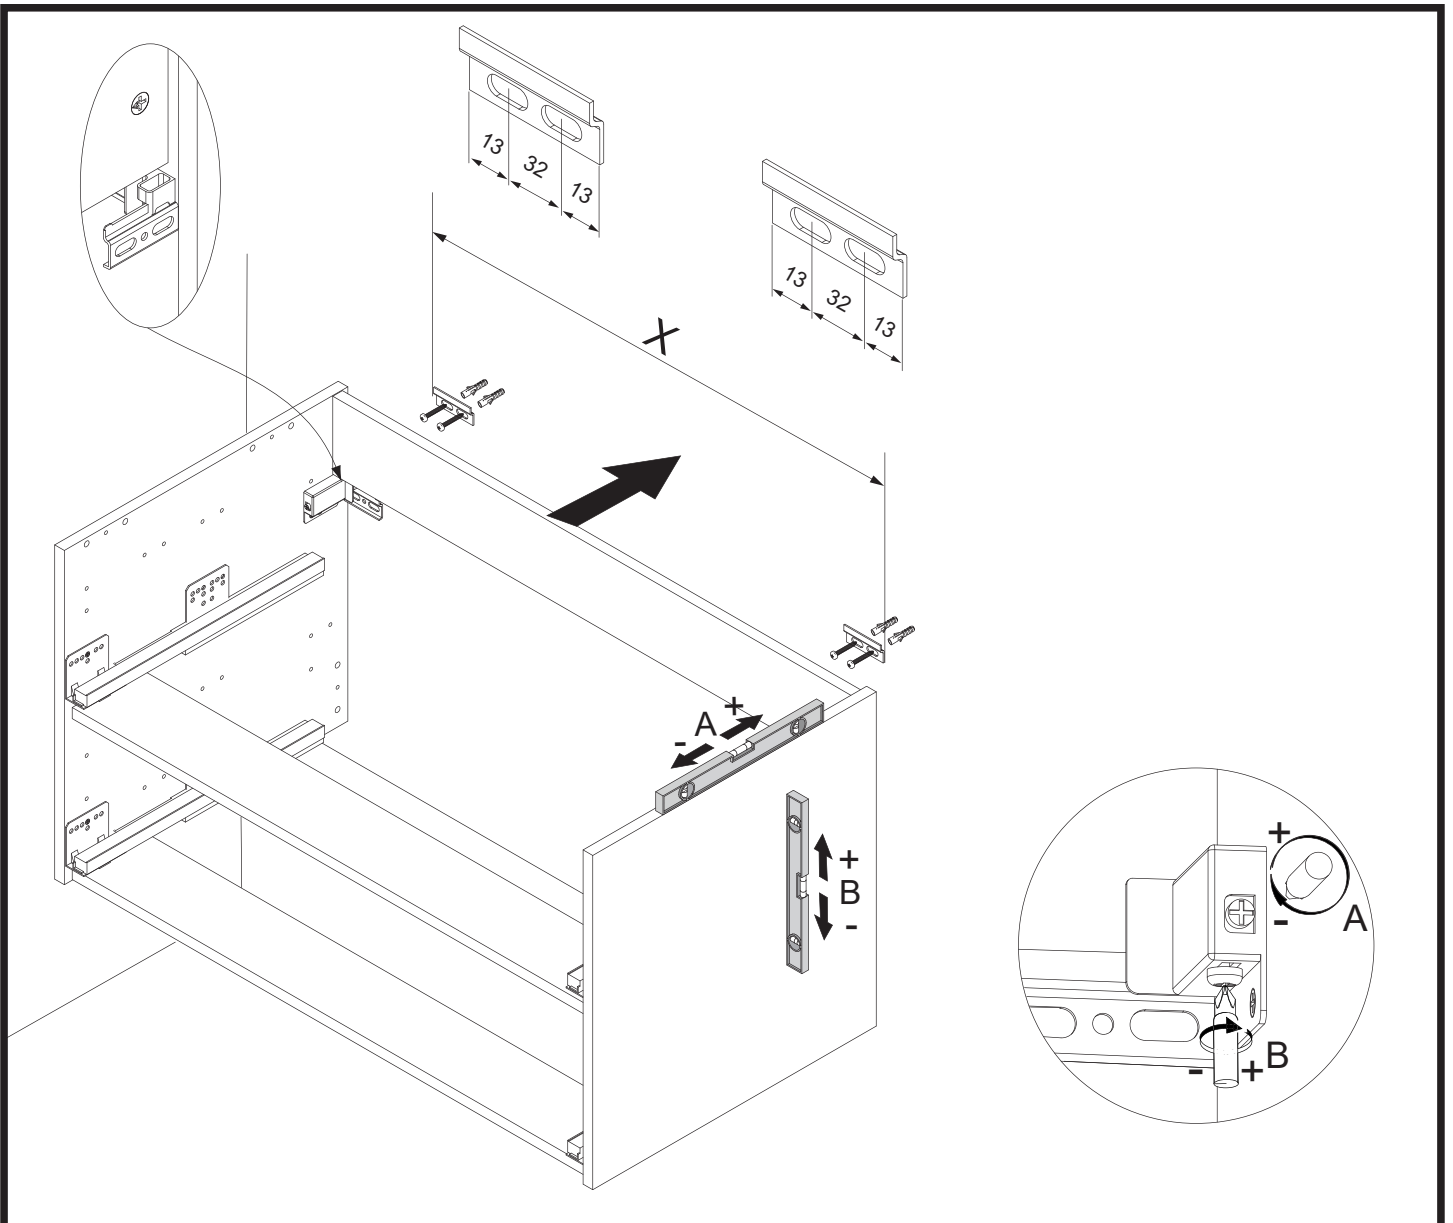

4XBB81HDN2

1 x

Abmessung	Maß X
600	558mm
900	858mm
1200	1158mm

Becken / sink	Maß Y
①	592
②	580
③	567
④	557
⑤	567
⑥	725

OFF = Oberkante fertiger Fußboden  
Top edge of finished floor

Zusätzliche Wandbefestigung für Waschtischunterschranke und Beckenunterschranke zur Einhaltung der Norm EN 14749 unbedingt einbauen! Beigefügtes Wandbefestigungs-Material ist nur für Massivwände geeignet. Zur Befestigung an anderen Wänden müssen Spezialdübel verwendet werden.