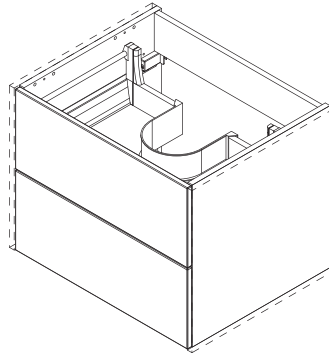

Waschtischunterschrank 600mm