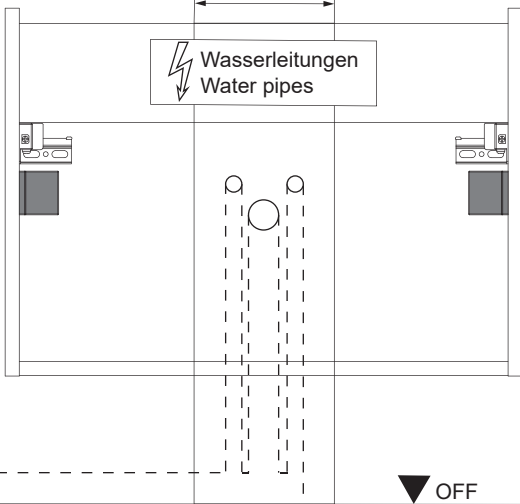

Zusätzliche Wandbefestigung für Waschtischunterschranke und Beckenunterschranke zur Einhaltung der Norm EN 14749 unbedingt einbauen! Beigefügtes Wandbefestigungs-Material ist nur für Massivwände geeignet. Zur Befestigung an anderen Wänden müssen Spezialdübel verwendet werden.

In compliance to the norm EN 14749 please make sure to built-in the additional wall-fastenings for sink cabinets and vanities. Attached wall-fastening-material is for massive walls only. For mounting on all other walls please use special dowels.

Maße bauseits prüfen!
Check dimensions on site!