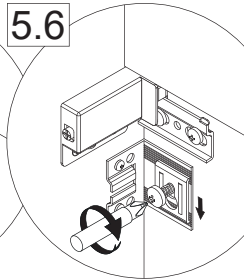

4XBB81HDN2

1 x

Abmessung	Maß X
600	558mm
900	858mm
1200	1158mm

Becken / sink	Maß Y
①	592
②	580
③	567
④	557
⑤	567
⑥	725

OFF = Oberkante fertiger Fußboden  
Top edge of finished floor

Zusätzliche Wandbefestigung für Waschtischunterschranke und Beckenunterschranke zur Einhaltung der Norm EN 14749 unbedingt einbauen! Beigefügtes Wandbefestigungs-Material ist nur für Massivwände geeignet. Zur Befestigung an anderen Wänden müssen Spezialdübel verwendet werden.

In compliance to the norm EN 14749 please make sure to built-in the additional wall-fastenings for sink cabinets and vanities. Attached wall-fastening-material is for massive walls only. For mounting on all other walls please use special dowels.

Maße bauseits prüfen!  
Check dimensions on site!

5.1

5.2

5.3

5.4

5.5

5.6

5.7

X=X!!

Es wird die Verwendung eines Geberit Raumparsiphons empfohlen.

Montagemöglichkeit 1

Montagemöglichkeit 2

1	G1½, Ø40 mm
2	G1¼, Ø32xØ39mm
3	G1¼, x G1½
4	G1½, Ø36xØ44mm
5	Ø40xØ54x28mm
6	Ø41xØ44x3
7	Gummidichtung (rubber seal)
8	90°, Ø40mm
9	180°, Ø40 mm
10	90°, Ø40mm
11	Ø40xØ85x15mm