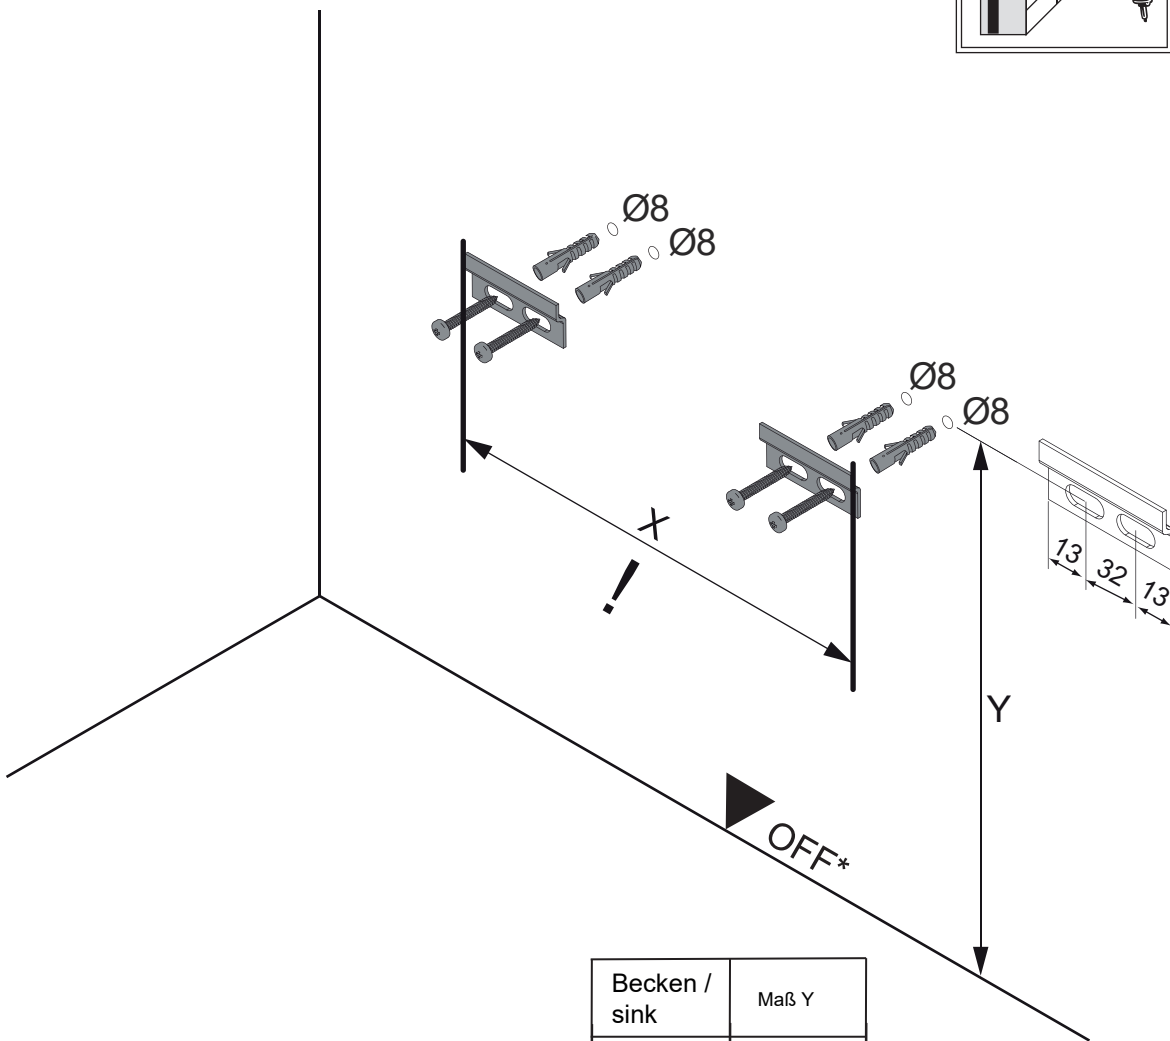

## Waschtischunterschrank 1200mm

900

- AE = Abstand Eckventile  
Distance corner valves
- AA = Abstand Ablauf  
Distance drain
- SE = Seitlicher Abstand Eckventile  
Lateral distance corner valves

Alle Maße sind in Millimetern angegeben, vor Ort zu prüfen und stellen nur eine Empfehlung dar. Änderungen vorbehalten.  
 ▼ OFF\* ▼ All dimensions are given in millimeters, to be checked on site and represent only a recommendation. Subject to change.

900

- AE = Abstand Eckventile  
Distance corner valves
- AA = Abstand Ablauf  
Distance drain
- SE = Seitlicher Abstand Eckventile  
Lateral distance corner valves

Alle Maße sind in Millimetern angegeben, vor Ort zu prüfen und stellen nur eine Empfehlung dar. Änderungen vorbehalten.  
 ▼ OFF\* ▼ All dimensions are given in millimeters, to be checked on site and represent only a recommendation. Subject to change.

Waschbecken	AA	AE	SE	Siphon	Waschbecken	AA	AE	SE	Siphon
<b>1</b> 	300 - 470	290 - 500	150 - 330	Bei Raumspar-Siphon With Space-saving siphon 	<b>4</b> 	340 - 500	340 - 510	150 - 330	Bei Raumspar-Siphon With Space-saving siphon 
<b>2</b> 	310 - 470	310 - 500	150 - 330	Bei Raumspar-Siphon With Space-saving siphon 	<b>5</b> 	330 - 500	330 - 500	150 - 330	Bei Raumspar-Siphon With Space-saving siphon 
<b>3</b> 	330 - 470	320 - 500	150 - 330	Bei Raumspar-Siphon With Space-saving siphon 	<b>6</b> 	165 - 310	165 - 310	150 - 330	Bei Raumspar-Siphon With Space-saving siphon 

4XBB81HDN2

1 x

Abmessung	Maß X
600	558mm
900	858mm
1200	1158mm

Becken / sink	Maß Y
①	592
②	580
③	567
④	557
⑤	567
⑥	725

OFF = Oberkante fertiger Fußboden  
Top edge of finished floor

Zusätzliche Wandbefestigung für Waschtischunterschranke und Beckenunterschranke zur Einhaltung der Norm EN 14749 unbedingt einbauen! Beigefügtes Wandbefestigungs-Material ist nur für Massivwände geeignet. Zur Befestigung an anderen Wänden müssen Spezialdübel verwendet werden.