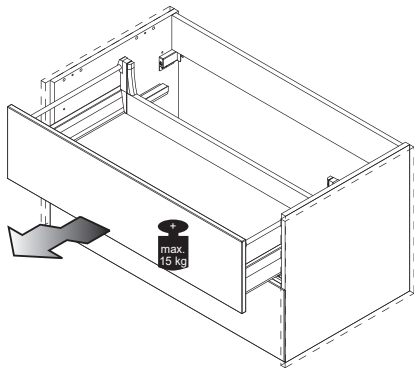

4XBB81HDN2

1 x

Abmessung	Maß X
600	558mm
900	858mm
1200	1158mm

Becken / sink	Maß Y
①	592
②	580
③	567
④	557
⑤	567
⑥	725

OFF = Oberkante fertiger Fußboden
Top edge of finished floor