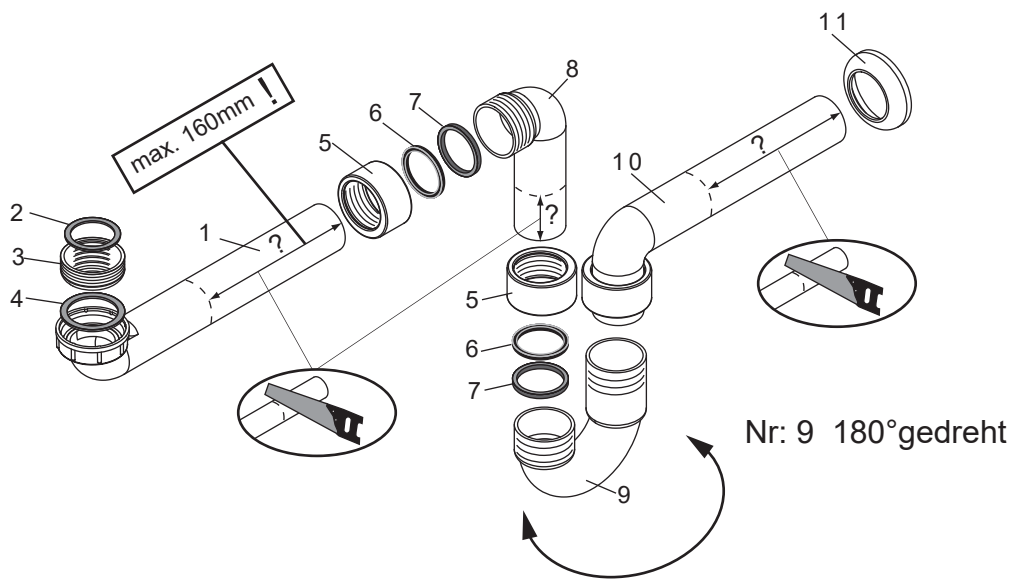

Maße bauseits prüfen!  
Check dimensions on site!

5.1

5.2

5.3

5.4

5.5

5.6

5.7

X=X!!

Es wird die Verwendung eines Geberit Raumparsiphons empfohlen.

Montagemöglichkeit 1

Montagemöglichkeit 2

1	G1½, Ø40 mm
2	G1¼, Ø32xØ39mm
3	G1¼, x G1½
4	G1½, Ø36xØ44mm
5	Ø40xØ54x28mm
6	Ø41xØ44x3
7	Gummidichtung (rubber seal)
8	90°, Ø40mm
9	180°, Ø40 mm
10	90°, Ø40mm
11	Ø40xØ85x15mm

# Schubkasten einstellen:

Becken siehe Seite 12.  
Basin page 12.

**i** Silikon nicht inklusive  
Silicone is not included

**i** Silikon nicht inklusive  
Silicone is not included

24 h