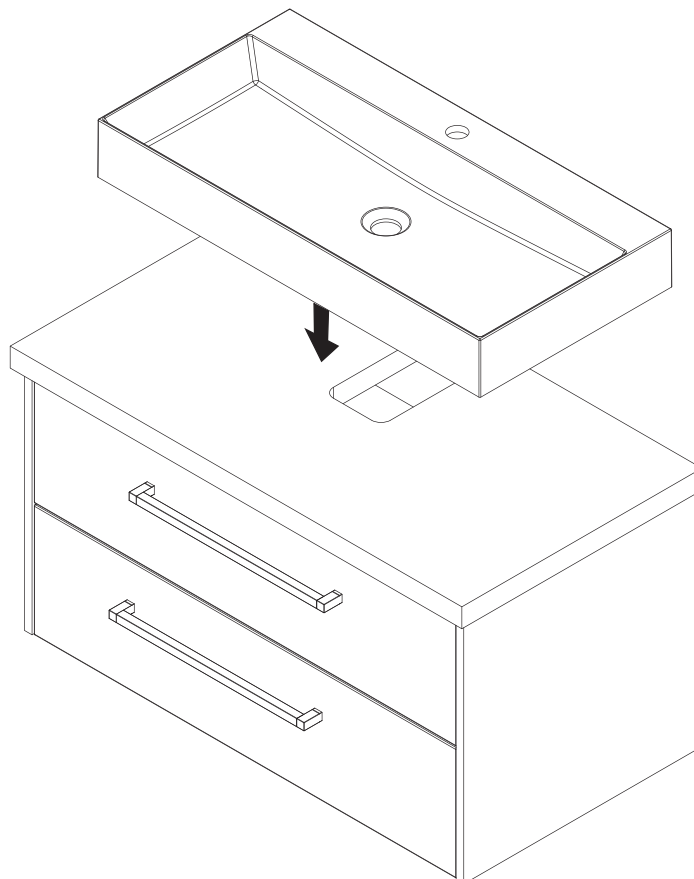

Becken siehe Seite 12.
Basin page 12.