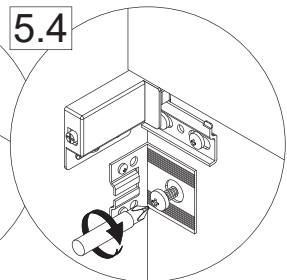

4XBB81HDN2

1 x

Abmessung	Maß X
600	558mm
900	858mm
1200	1158mm

Becken / sink	Maß Y
①	592
②	580
③	567
④	557
⑤	567
⑥	725

OFF = Oberkante fertiger Fußboden  
Top edge of finished floor

Zusätzliche Wandbefestigung für Waschtischunterschranke und Beckenunterschranke zur Einhaltung der Norm EN 14749 unbedingt einbauen! Beigefügtes Wandbefestigungs-Material ist nur für Massivwände geeignet. Zur Befestigung an anderen Wänden müssen Spezialdübel verwendet werden.

In compliance to the norm EN 14749 please make sure to built-in the additional wall-fastenings for sink cabinets and vanities. Attached wall-fastening-material is for massive walls only. For mounting on all other walls please use special dowels.

Maße bauseits prüfen!  
Check dimensions on site!

5.1

5.2

5.3

5.4

5.5

5.6

5.7

X=X!!

Es wird die Verwendung eines Geberit Raumparsiphons empfohlen.

Montagemöglichkeit 1

Montagemöglichkeit 2

1	G1½, Ø40 mm
2	G1¼, Ø32xØ39mm
3	G1¼, x G1½
4	G1½, Ø36xØ44mm
5	Ø40xØ54x28mm
6	Ø41xØ44x3
7	Gummidichtung (rubber seal)
8	90°, Ø40mm
9	180°, Ø40 mm
10	90°, Ø40mm
11	Ø40xØ85x15mm