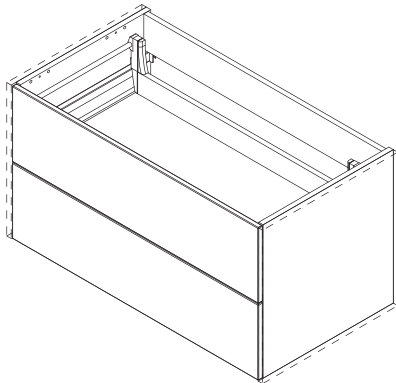

## Waschtischunterschrank 1200mm

900

- AE = Abstand Eckventile  
Distance corner valves
- AA = Abstand Ablauf  
Distance drain
- SE = Seitlicher Abstand Eckventile  
Lateral distance corner valves

Alle Maße sind in Millimetern angegeben, vor Ort zu prüfen und stellen nur eine Empfehlung dar. Änderungen vorbehalten.  
 ▼ OFF\* ▼ All dimensions are given in millimeters, to be checked on site and represent only a recommendation. Subject to change.