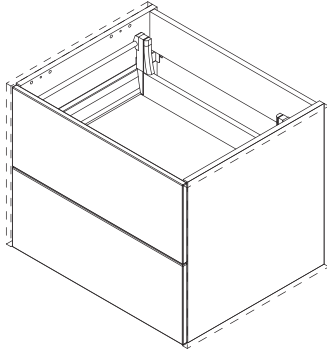

Waschtischunterschrank 600mm