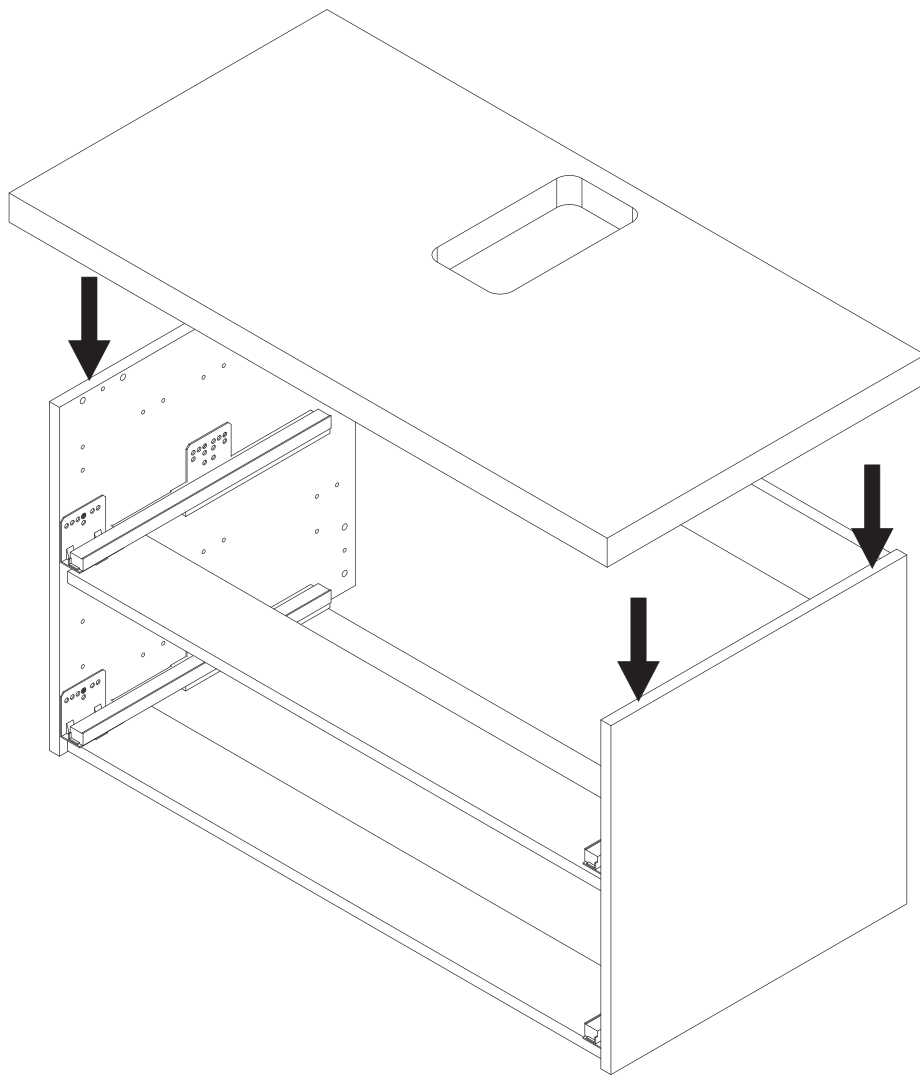

Maße bauseits prüfen!  
Check dimensions on site!

5.1

5.2

5.3

5.4

5.5

5.6

5.7

X=X!!

Es wird die Verwendung eines Geberit Raumparsiphons empfohlen.

Montagemöglichkeit 1

Montagemöglichkeit 2

1	G1½, Ø40 mm
2	G1¼, Ø32xØ39mm
3	G1¼, x G1½
4	G1½, Ø36xØ44mm
5	Ø40xØ54x28mm
6	Ø41xØ44x3
7	Gummidichtung (rubber seal)
8	90°, Ø40mm
9	180°, Ø40 mm
10	90°, Ø40mm
11	Ø40xØ85x15mm