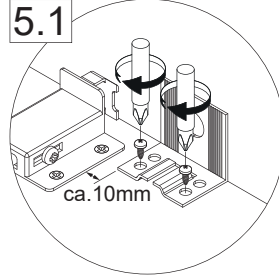

## Waschtischunterschrank 1200mm

900

- AE = Abstand Eckventile  
Distance corner valves
- AA = Abstand Ablauf  
Distance drain
- SE = Seitlicher Abstand Eckventile  
Lateral distance corner valves

Alle Maße sind in Millimetern angegeben, vor Ort zu prüfen und stellen nur eine Empfehlung dar. Änderungen vorbehalten.  
 ▼ OFF\* ▼ All dimensions are given in millimeters, to be checked on site and represent only a recommendation. Subject to change.

900

- AE = Abstand Eckventile  
Distance corner valves
- AA = Abstand Ablauf  
Distance drain
- SE = Seitlicher Abstand Eckventile  
Lateral distance corner valves

Alle Maße sind in Millimetern angegeben, vor Ort zu prüfen und stellen nur eine Empfehlung dar. Änderungen vorbehalten.  
 ▼ OFF\* ▼ All dimensions are given in millimeters, to be checked on site and represent only a recommendation. Subject to change.

4XBB81HDN2

1 x

Abmessung	Maß X
600	558mm
900	858mm
1200	1158mm

Becken / sink	Maß Y
①	592
②	580
③	567
④	557
⑤	567
⑥	725

OFF = Oberkante fertiger Fußboden  
Top edge of finished floor

Zusätzliche Wandbefestigung für Waschtischunterschranke und Beckenunterschranke zur Einhaltung der Norm EN 14749 unbedingt einbauen! Beigefügtes Wandbefestigungs-Material ist nur für Massivwände geeignet. Zur Befestigung an anderen Wänden müssen Spezialdübel verwendet werden.

Maße bauseits prüfen!  
Check dimensions on site!

5.1

5.2

5.3

5.4

5.5

5.6

5.7