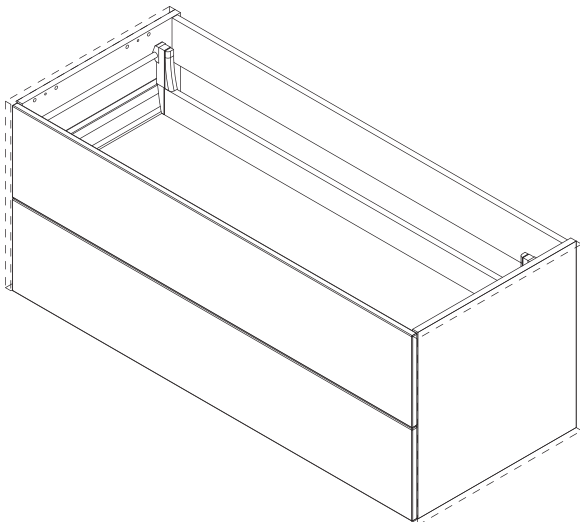

## Waschtischunterschrank 1200mm

900

- AE = Abstand Eckventile  
Distance corner valves
- AA = Abstand Ablauf  
Distance drain
- SE = Seitlicher Abstand Eckventile  
Lateral distance corner valves

Alle Maße sind in Millimetern angegeben, vor Ort zu prüfen und stellen nur eine Empfehlung dar. Änderungen vorbehalten.  
 ▼ OFF\* ▼ All dimensions are given in millimeters, to be checked on site and represent only a recommendation. Subject to change.