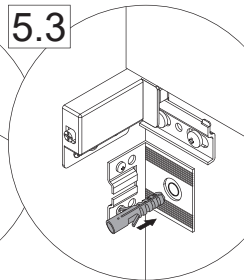

4XBB81HDN2

1 x

Abmessung	Maß X
600	558mm
900	858mm
1200	1158mm

Becken / sink	Maß Y
①	592
②	580
③	567
④	557
⑤	567
⑥	725

OFF = Oberkante fertiger Fußboden  
Top edge of finished floor

Zusätzliche Wandbefestigung für Waschtischunterschranke und Beckenunterschranke zur Einhaltung der Norm EN 14749 unbedingt einbauen! Beigefügtes Wandbefestigungs-Material ist nur für Massivwände geeignet. Zur Befestigung an anderen Wänden müssen Spezialdübel verwendet werden.

Maße bauseits prüfen!  
Check dimensions on site!

5.1

5.2

5.3

5.4

5.5

5.6

5.7