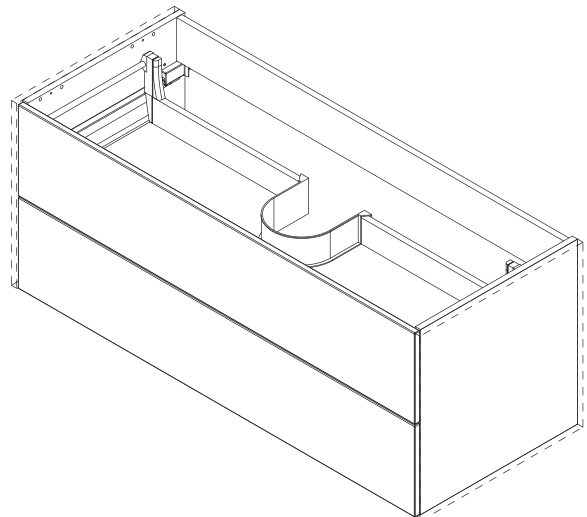

## Waschtischunterschrank 1200mm

900

- AE = Abstand Eckventile  
Distance corner valves
- AA = Abstand Ablauf  
Distance drain
- SE = Seitlicher Abstand Eckventile  
Lateral distance corner valves

Alle Maße sind in Millimetern angegeben, vor Ort zu prüfen und stellen nur eine Empfehlung dar. Änderungen vorbehalten.  
 ▼ OFF\* ▼ All dimensions are given in millimeters, to be checked on site and represent only a recommendation. Subject to change.