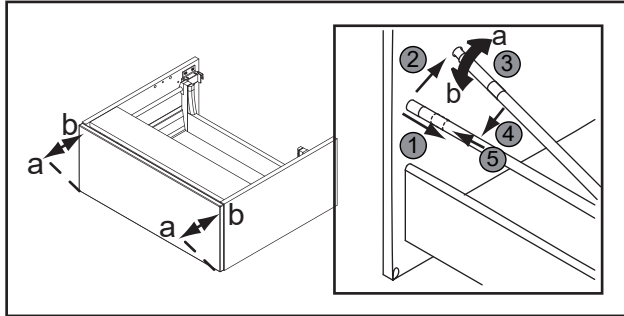

X=X!!

Es wird die Verwendung eines Geberit Raumparsiphons empfohlen.

Montagemöglichkeit 1

Montagemöglichkeit 2

1	G1½, Ø40 mm
2	G1¼, Ø32xØ39mm
3	G1¼, x G1½
4	G1½, Ø36xØ44mm
5	Ø40xØ54x28mm
6	Ø41xØ44x3
7	Gummidichtung (rubber seal)
8	90°, Ø40mm
9	180°, Ø40 mm
10	90°, Ø40mm
11	Ø40xØ85x15mm

# Schubkasten einstellen:

Becken siehe Seite 12.  
Basin page 12.

**i** Silikon nicht inklusive  
Silicone is not included

**i** Silikon nicht inklusive  
Silicone is not included

24 h