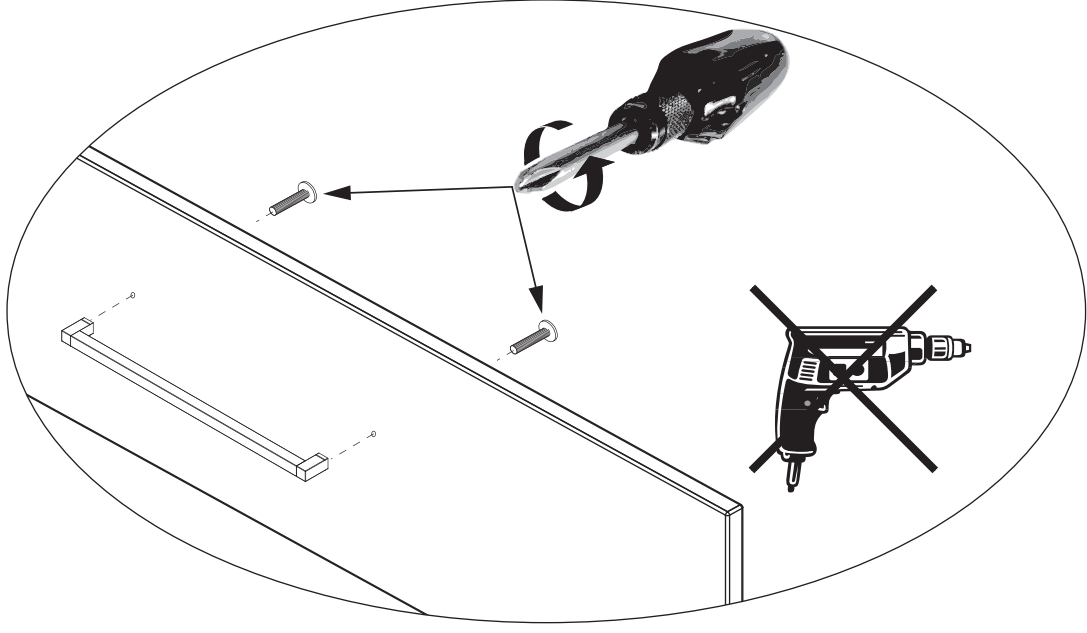

X=X!!

Es wird die Verwendung eines Geberit Raumparsiphons empfohlen.

Montagemöglichkeit 1

Montagemöglichkeit 2

1	G1½, Ø40 mm
2	G1¼, Ø32xØ39mm
3	G1¼, x G1½
4	G1½, Ø36xØ44mm
5	Ø40xØ54x28mm
6	Ø41xØ44x3
7	Gummidichtung (rubber seal)
8	90°, Ø40mm
9	180°, Ø40 mm
10	90°, Ø40mm
11	Ø40xØ85x15mm

# Schubkasten einstellen:

Becken siehe Seite 12.  
Basin page 12.

**i** Silikon nicht inklusive  
Silicone is not included

**i** Silikon nicht inklusive  
Silicone is not included

24 h