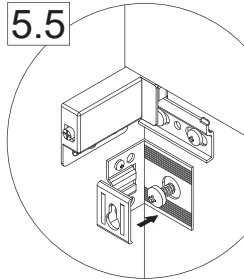

4XBB81HDN2

1 x

Abmessung	Maß X
600	558mm
900	858mm
1200	1158mm

Becken / sink	Maß Y
①	592
②	580
③	567
④	557
⑤	567
⑥	725

OFF = Oberkante fertiger Fußboden  
Top edge of finished floor

Zusätzliche Wandbefestigung für Waschtischunterschranke und Beckenunterschranke zur Einhaltung der Norm EN 14749 unbedingt einbauen! Beigefügtes Wandbefestigungs-Material ist nur für Massivwände geeignet. Zur Befestigung an anderen Wänden müssen Spezialdübel verwendet werden.

In compliance to the norm EN 14749 please make sure to built-in the additional wall-fastenings for sink cabinets and vanities. Attached wall-fastening-material is for massive walls only. For mounting on all other walls please use special dowels.

Maße bauseits prüfen!  
Check dimensions on site!

5.1

5.2

5.3

5.4

5.5

5.6

5.7

X=X!!

Es wird die Verwendung eines Geberit Raumparsiphons empfohlen.

Montagemöglichkeit 1

Montagemöglichkeit 2

1	G1½, Ø40 mm
2	G1¼, Ø32xØ39mm
3	G1¼, x G1½
4	G1½, Ø36xØ44mm
5	Ø40xØ54x28mm
6	Ø41xØ44x3
7	Gummidichtung (rubber seal)
8	90°, Ø40mm
9	180°, Ø40 mm
10	90°, Ø40mm
11	Ø40xØ85x15mm