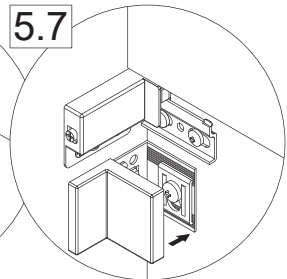

4XBB81HDN2

1 x

Abmessung	Maß X
600	558mm
900	858mm
1200	1158mm

Becken / sink	Maß Y
①	592
②	580
③	567
④	557
⑤	567
⑥	725

OFF = Oberkante fertiger Fußboden  
Top edge of finished floor

Zusätzliche Wandbefestigung für Waschtischunterschranke und Beckenunterschranke zur Einhaltung der Norm EN 14749 unbedingt einbauen! Beigefügtes Wandbefestigungs-Material ist nur für Massivwände geeignet. Zur Befestigung an anderen Wänden müssen Spezialdübel verwendet werden.

Maße bauseits prüfen!  
Check dimensions on site!

5.1

5.2

5.3

5.4

5.5

5.6

5.7

X=X!!

Es wird die Verwendung eines Geberit Raumparsiphons empfohlen.

Montagemöglichkeit 1

Montagemöglichkeit 2

1	G1½, Ø40 mm
2	G1¼, Ø32xØ39mm
3	G1¼, x G1½
4	G1½, Ø36xØ44mm
5	Ø40xØ54x28mm
6	Ø41xØ44x3
7	Gummidichtung (rubber seal)
8	90°, Ø40mm
9	180°, Ø40 mm
10	90°, Ø40mm
11	Ø40xØ85x15mm