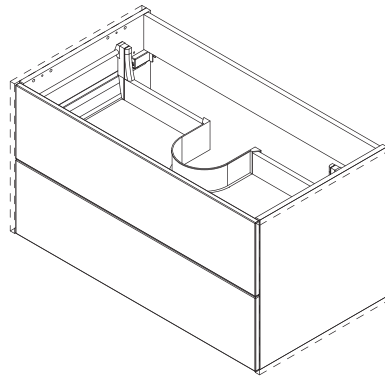

## Waschtischunterschrank 1200mm

900

- AE = Abstand Eckventile  
Distance corner valves
- AA = Abstand Ablauf  
Distance drain
- SE = Seitlicher Abstand Eckventile  
Lateral distance corner valves

Alle Maße sind in Millimetern angegeben, vor Ort zu prüfen und stellen nur eine Empfehlung dar. Änderungen vorbehalten.  
 ▼ OFF\* ▼ All dimensions are given in millimeters, to be checked on site and represent only a recommendation. Subject to change.