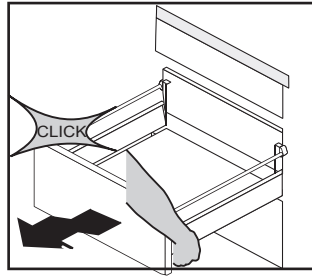

4XBB81HDN2

1 x