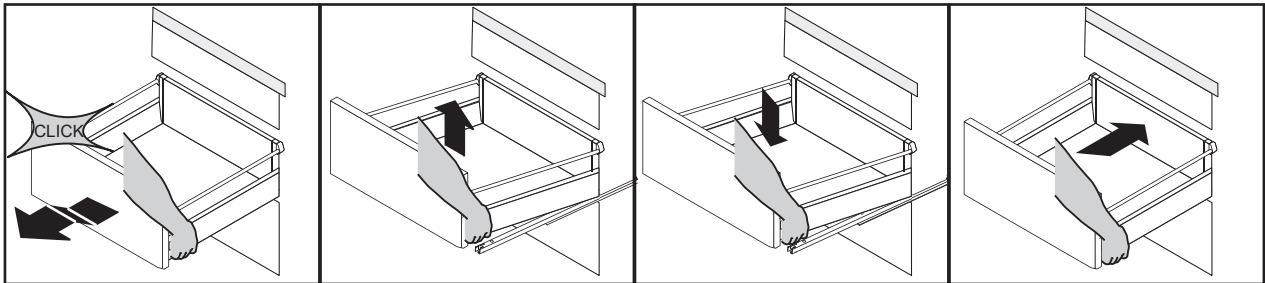

X=X!!

Es wird die Verwendung eines Geberit Raumparsiphons empfohlen.

Montagemöglichkeit 1

Montagemöglichkeit 2

1	G1½, Ø40 mm
2	G1¼, Ø32xØ39mm
3	G1¼, x G1½
4	G1½, Ø36xØ44mm
5	Ø40xØ54x28mm
6	Ø41xØ44x3
7	Gummidichtung (rubber seal)
8	90°, Ø40mm
9	180°, Ø40 mm
10	90°, Ø40mm
11	Ø40xØ85x15mm

# Schubkasten einstellen:

Becken siehe Seite 12.  
Basin page 12.

**i** Silikon nicht inklusive  
Silicone is not included

**i** Silikon nicht inklusive  
Silicone is not included

24 h