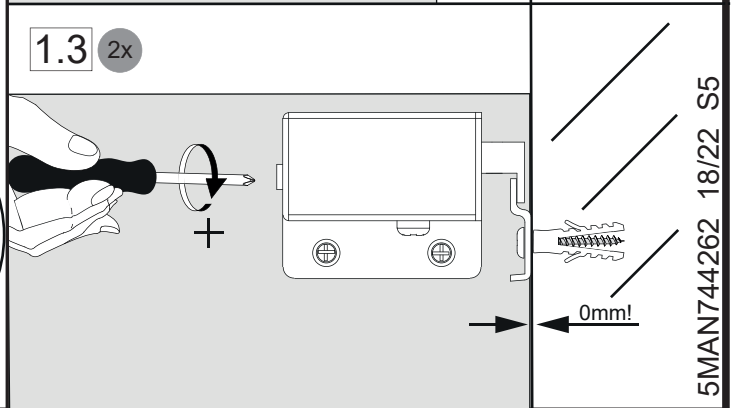

4XBB81HDN2

1 x

Abmessung	Maß X
600	558mm
900	858mm
1200	1158mm

Becken / sink	Maß Y
①	592
②	580
③	567
④	557
⑤	567
⑥	725

OFF = Oberkante fertiger Fußboden  
Top edge of finished floor

Zusätzliche Wandbefestigung für Waschtischunterschranke und Beckenunterschranke zur Einhaltung der Norm EN 14749 unbedingt einbauen! Beigefügtes Wandbefestigungs-Material ist nur für Massivwände geeignet. Zur Befestigung an anderen Wänden müssen Spezialdübel verwendet werden.