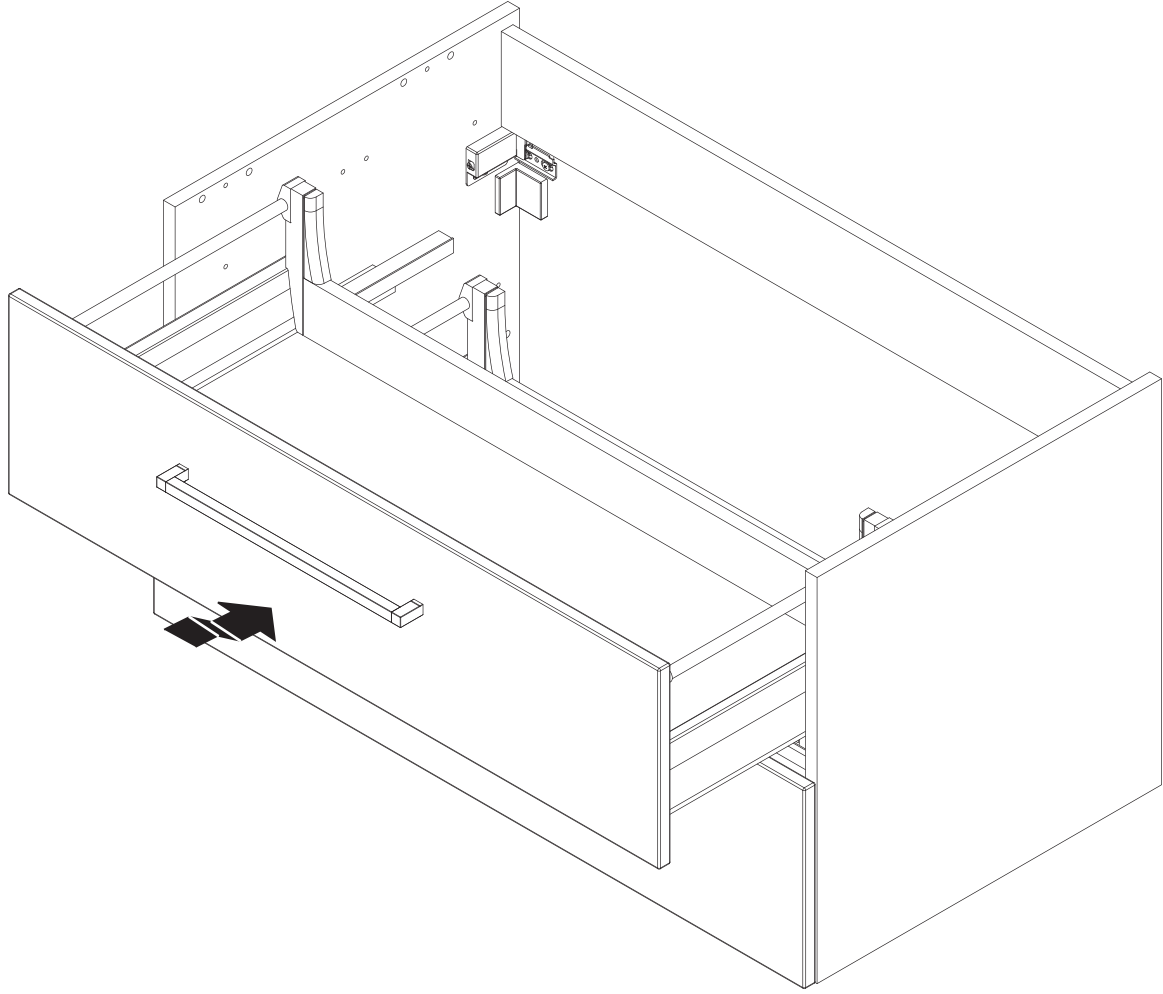

X=X!!

Es wird die Verwendung eines Geberit Raumparsiphons empfohlen.

Montagemöglichkeit 1

Montagemöglichkeit 2

1	G1½, Ø40 mm
2	G1¼, Ø32xØ39mm
3	G1¼, x G1½
4	G1½, Ø36xØ44mm
5	Ø40xØ54x28mm
6	Ø41xØ44x3
7	Gummidichtung (rubber seal)
8	90°, Ø40mm
9	180°, Ø40 mm
10	90°, Ø40mm
11	Ø40xØ85x15mm