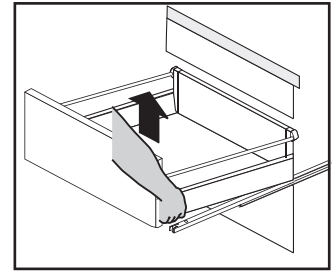

4XBB81HDN2

1 x