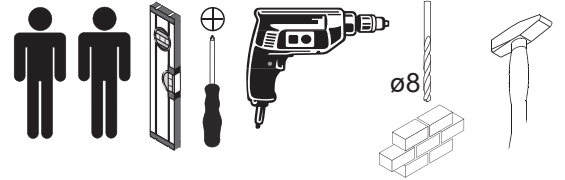

Lanzet®

Waschtischunterschrank 600mm

Waschtischunterschrank 900mm

Waschtischunterschrank 1200mm