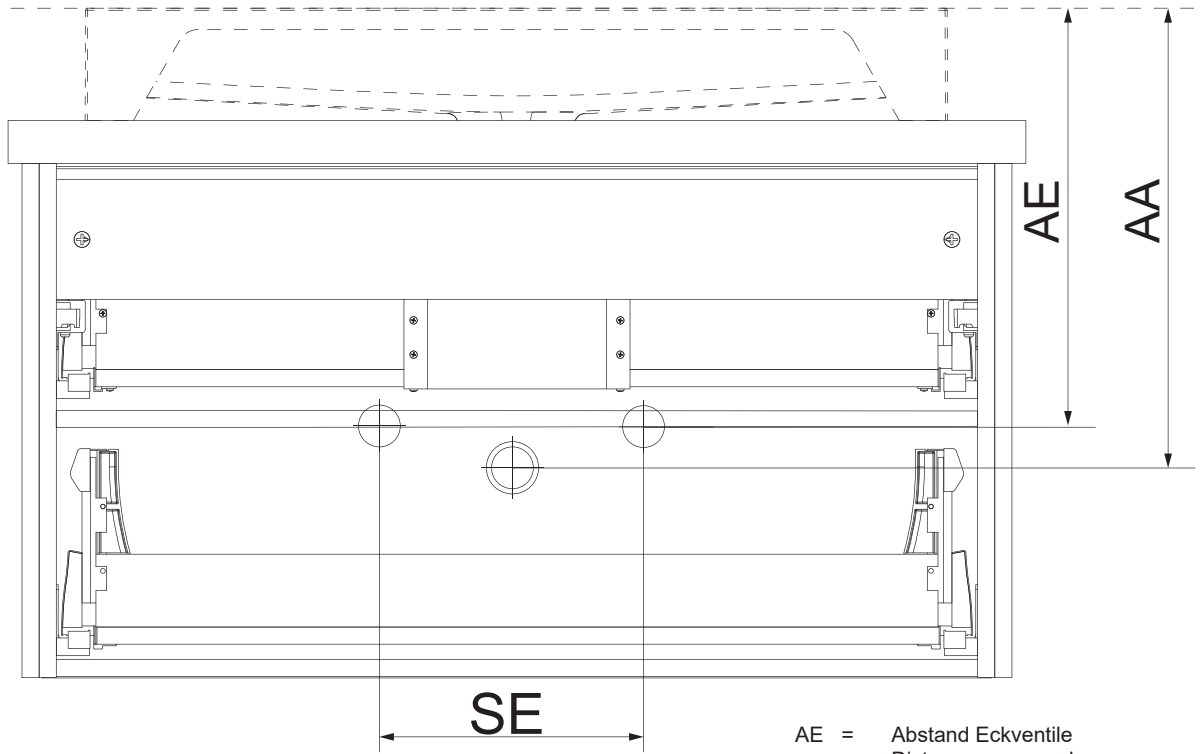

## Waschtischunterschrank 600mm

## Waschtischunterschrank 900mm

## Waschtischunterschrank 1200mm

900

- AE = Abstand Eckventile  
Distance corner valves
- AA = Abstand Ablauf  
Distance drain
- SE = Seitlicher Abstand Eckventile  
Lateral distance corner valves

Alle Maße sind in Millimetern angegeben, vor Ort zu prüfen und stellen nur eine Empfehlung dar. Änderungen vorbehalten.  
 ▼ OFF\* ▼ All dimensions are given in millimeters, to be checked on site and represent only a recommendation. Subject to change.