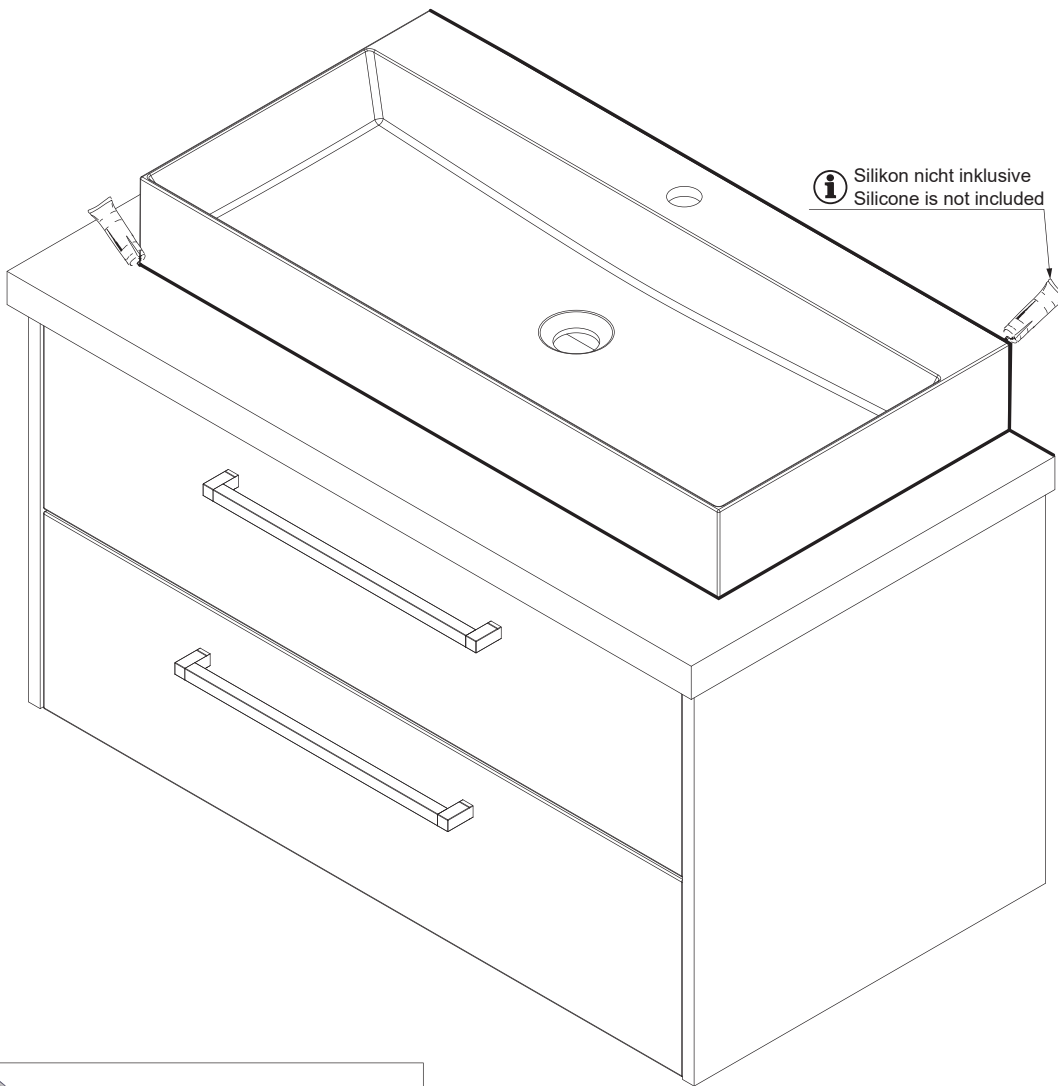

X=X!!

Es wird die Verwendung eines Geberit Raumparsiphons empfohlen.

Montagemöglichkeit 1

Montagemöglichkeit 2

1	G1½, Ø40 mm
2	G1¼, Ø32xØ39mm
3	G1¼, x G1½
4	G1½, Ø36xØ44mm
5	Ø40xØ54x28mm
6	Ø41xØ44x3
7	Gummidichtung (rubber seal)
8	90°, Ø40mm
9	180°, Ø40 mm
10	90°, Ø40mm
11	Ø40xØ85x15mm

# Schubkasten einstellen:

Becken siehe Seite 12.  
Basin page 12.

**i** Silikon nicht inklusive  
Silicone is not included

**i** Silikon nicht inklusive  
Silicone is not included

24 h