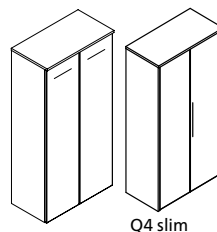

GRIFFPOSITIONEN MIT GRIFFLEISTEN

Midischrank

B/H/T: 600 x 1216 x 300 mm

Griff-Nr.	Grifftyp	Grifflänge in mm
300	Aluminium verchromt	4x 200
300	Aluminium schwarz	4x 200
800	Aluminium matt	2x 138/ 2x400
850	Chrom glänzend	2x 140/ 2x410
900	Aluminium eloxiert	2x 220/ 2x465
LZ150	Chrom glänzend	2x 144/ 2x 689

Midischrank

B/H/T: 300 x 1216 x 300 mm

Griff-Nr.	Grifftyp	Grifflänge in mm
300	Aluminium verchromt	1x 200
300	Aluminium schwarz	1x 200
800	Aluminium matt	1x 138
850	Chrom glänzend	1x 140
900	Aluminium eloxiert	1x 220
LZ150	Chrom glänzend	1x 144
Q4slim	Weiß matt	1x 305
Q4slim	Goldbronze	1x 305
Q4slim	Schwarz matt	1x 305

Midischrank

B/H/T: 600 x 1216 x 300 mm

Griff-Nr.	Grifftyp	Grifflänge in mm
300	Aluminium verchromt	2x 200
300	Aluminium schwarz	2x 200
800	Aluminium matt	2x 138
850	Chrom glänzend	2x 140
900	Aluminium eloxiert	2x 220
LZ150	Chrom glänzend	2x 144
Q4slim	Weiß matt	1x 305
Q4slim	Goldbronze	1x 305
Q4slim	Schwarz matt	1x 305

IDENTISCHE GRIFFPOSITIONEN MIT BÜGELGRIFFEN ODER GRIFFLEISTEN

Hochschrank

B/H/T: 300 x 1800 x 300 mm

Griff-Nr.	Grifftyp	Grifflänge in mm
100	Chrom glänzend	2x 252
250	Bicolor Silber	2x 140
300	Aluminium verchromt	2x 200
300	Aluminium schwarz	2x 200
751	verchromt	2x 217
800	Aluminium matt	2x 138
850	Chrom glänzend	2x 140
900	Aluminium eloxiert	2x 220
950	Aluminium verchromt	2x 180
LZ150	Chrom glänzend	2x 144
Phoenix	Chrom glänzend	2x 170