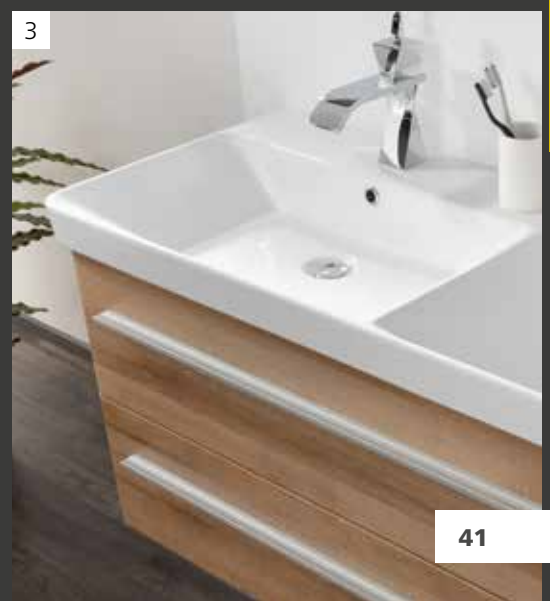

Stilsicherheit
Qualität

K8

- 1 Geräumiger Spiegelschrank mit Magic-Box, inkl. USB-Stecker.
- 2 Großzügige Schubladen bieten viel Stauraum
- 3 Formschöner Keramik-Doppelwaschtisch
- 4 Edle Accessoires der Serie PHOENIX chromglänzend (siehe S. 139)
- 5 Waschtischunterschrank mit Doppelwaschtisch in Berg-Eiche, Spiegelschrank L5.1, Breite 120 cm, Unterschrank, Breite 30 cm

und vereint

KERAMIK-WASCHTISCHE - ZWEI AUSZÜGE

Bezeichnung	Standardgriff (wenn nicht anders angegeben) ¹	Breite in mm	Höhe in mm	Gesamt- tiefe in mm	Farbe Front/Korpus	Artikel-Nr.	
 <p>Keramik-Waschtisch · mit Überlaufloch · Hahnlochbohrung · zur Wandmontage geeignet</p>	-	600	60	460	Weiß	7342112	
	<p>Waschtischunterschrank · 2 Auszüge mit Einzugsdämpfung</p>	<p>800 · 2 Griffe · Aluminium, matt</p>	560	487	445	Preisgruppe 1	
						Berg-Eiche	7707212
						Dark Oak	7342212
				Preisgruppe 2			
				Weiß	7342412		
				Grafit	7342812		
 <p>Keramik-Waschtisch · mit Überlaufloch · Hahnlochbohrung · zur Wandmontage geeignet</p>	-	800	60	460	Weiß	7343012	
	<p>Waschtischunterschrank · 2 Auszüge mit Einzugsdämpfung</p>	<p>800 · 2 Griffe · Aluminium, matt</p>	760	487	445	Preisgruppe 1	
						Berg-Eiche	7707312
						Dark Oak	7343112
				Preisgruppe 2			
				Weiß	7343312		
				Grafit	7343712		
 <p>Keramik-Doppelwaschtisch · mit Überlaufloch · Hahnlochbohrung · zur Wandmontage geeignet</p>	-	1200	60	460	Weiß	7343912	
	<p>Waschtischunterschrank · 2 Auszüge mit Einzugsdämpfung</p>	<p>800 · 2 Griffe · Aluminium, matt</p>	1158	487	445	Preisgruppe 1	
						Berg-Eiche	7707412
						Dark Oak	7344112
				Preisgruppe 2			
				Weiß	7344312		
				Grafit	7344712		

Waschtischunterschrank in Grafit, Breite 56 cm, mit Keramik-Waschtisch, Spiegelelement M9, Breite 60 cm, Midischrank, Breite 30 cm