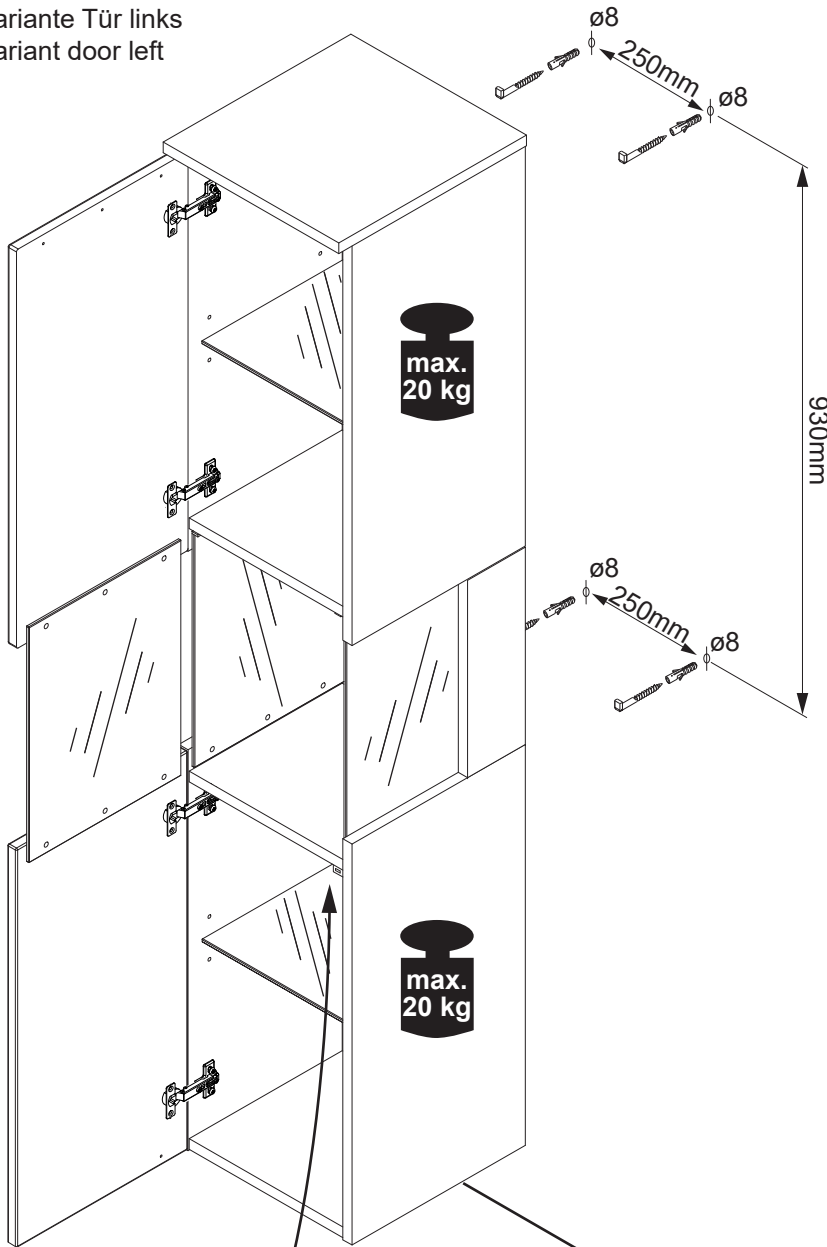

# Lanzet®

Ergänzungsschränke

A

B

	
Ø 8	
2 x	2 x

C

D

E

	
Ø 8	
2 x	2 x

F

G

	
Ø 8	
2 x	2 x

H

I

	
Ø 8	
2 x	2 x

J

K

1

 Ø 8	
4 x	4 x

Variante Tür links  
Variant door left

Schalter für LED-Strips  
Switch for LED-Strips

**Lanzet**®

5BB0700012 S6/10 36/23

2

230 V  
VDE 0 100 Teil 701!

3

**Lanzet**®

5BB0700012 S7/10 36/23

L

Alle Maßangaben sind ca.-Maße  
und können geringfügig abweichen.  
All measurements are approximate  
and may vary slightly.

Abstand zur Wand / Schrank !  
Distance to wall / cupboard !