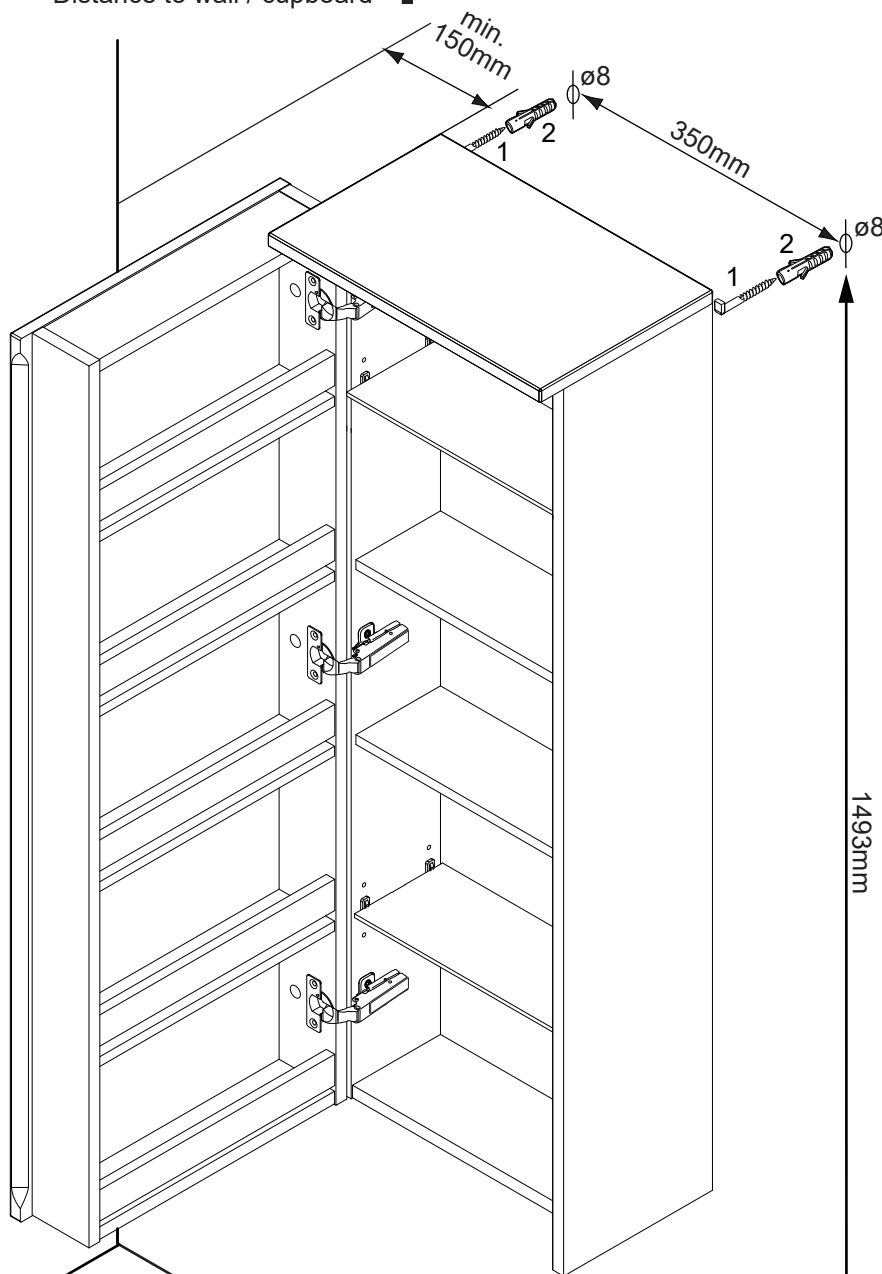

K

1

 Ø 8	
4 x	4 x

Variante Tür links  
Variant door left

Schalter für LED-Strips  
Switch for LED-Strips

**Lanzet**®

5BB0700012 S6/10 36/23

2

230 V  
VDE 0 100 Teil 701!

3

**Lanzet**®

5BB0700012 S7/10 36/23

L

Alle Maßangaben sind ca.-Maße  
und können geringfügig abweichen.  
All measurements are approximate  
and may vary slightly.

Abstand zur Wand / Schrank !  
Distance to wall / cupboard !

1	2
4XBB81HDN0	
2 x	2 x

Unsere Empfehlung/  
Our reference

1493mm

OFF\*

Abbildung Schrankausführung links  
Illustration cabinet model left

\*OFF = Oberkante fertiger Fußboden  
\*OFF = Top edge of finished floor