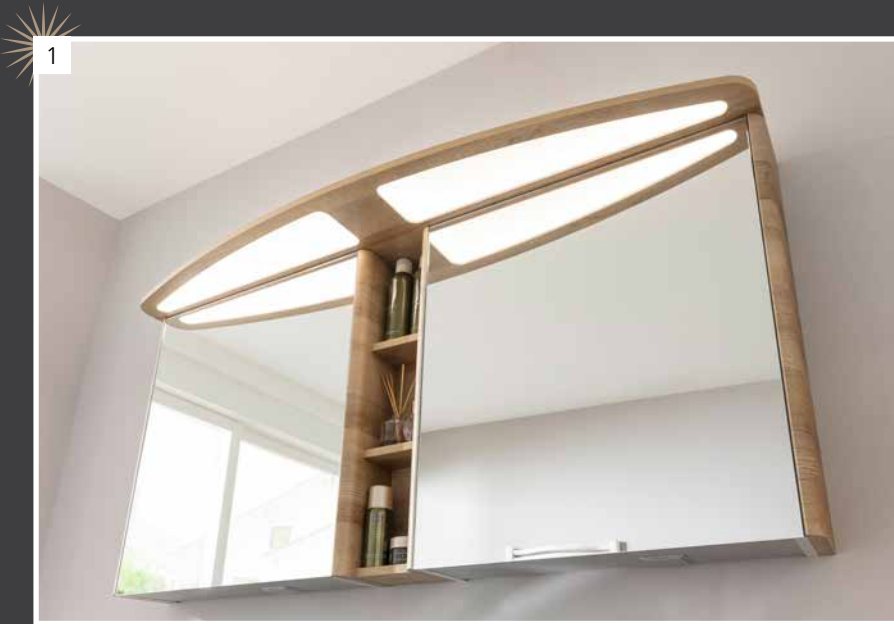

CLASSICO

Waschtisch und Spiegelschrank wie aus einem Guss

Das Highlight: Mineralguss-Waschtisch in weiß und grau-metallic

- Midischrank mit Abdeckplatte aus Waschtisch-Material
- Design-Spiegelschrank mit LED-Panel (dimmbar)
- elegantes LED-Spiegelelement (dimmbar) in 100 und 140 cm Breite

Video

Berg-Eiche-Dekor*

Waschtischunterschrank (BHT: 99,2 x 48,2 x 52,4 cm) im Dekor Berg-Eiche*, mit Mineralguss-Waschtisch (BxT: 138,6 x 53,3 cm) grau-metallic, Spiegelschrank (BHT: 142 x 70,2 x 14,5 cm) im Dekor Berg-Eiche*, Midischrank (BHT: 31,2 x 121,4 x 32,5 cm), Griffe Classico grau, Handtuchhalter und Accessoires

Waschtischunterschrank (BHT: 99,2 x 52,4 x 48,2 cm) im Dekor Dark Oak*, mit Mineralguss-Waschtisch (BxT: 100 x 53,3 cm) weiß, Spiegelement (BxH: 100 x 70 cm) dimmbar, Midischrank (BHT: 31,2 x 121,4 x 32,5 cm) mit Abdeckplatte aus Mineralguss weiß, Griffe chromglänzend, Handtuchhalter und Accessoires

Midischrank mit abgerundeter Kantenführung und hochwertiger Abdeckplatte in weiß oder grau-metallic.

Highlight Spiegelschrank CLASSICO, 140 cm breit im Dekor Berg-Eiche* mit dimmbarer LED-Blende und Zwischenregal.