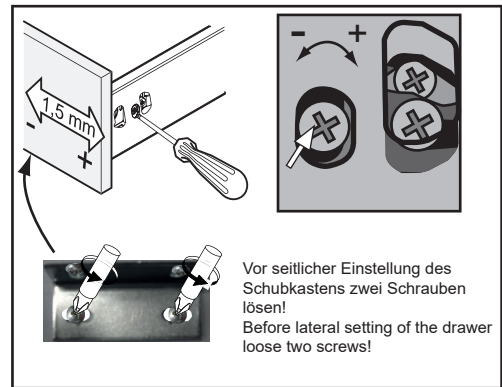

- 400mm

  2x
- 595mm

  3x
- 1000mm

  3x

max.
30 kg