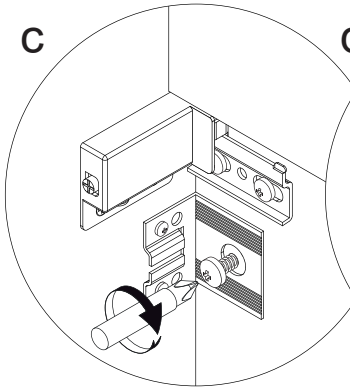

Maße bauseits prüfen! / Check dimensions on site!

*OFF = Oberkante fertiger Fußboden
*OFF = Top edge of finished floor