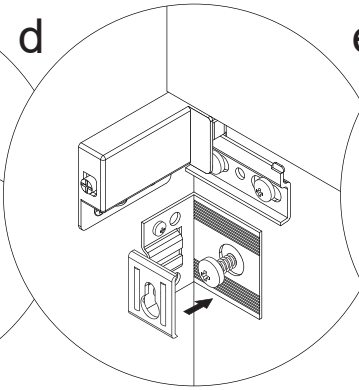

Maße bauseits prüfen! / Check dimensions on site!

*OFF = Oberkante fertiger Fußboden
*OFF = Top edge of finished floor