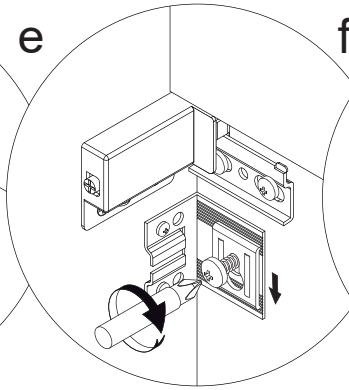

Maße bauseits prüfen! / Check dimensions on site!

*OFF = Oberkante fertiger Fußboden
*OFF = Top edge of finished floor