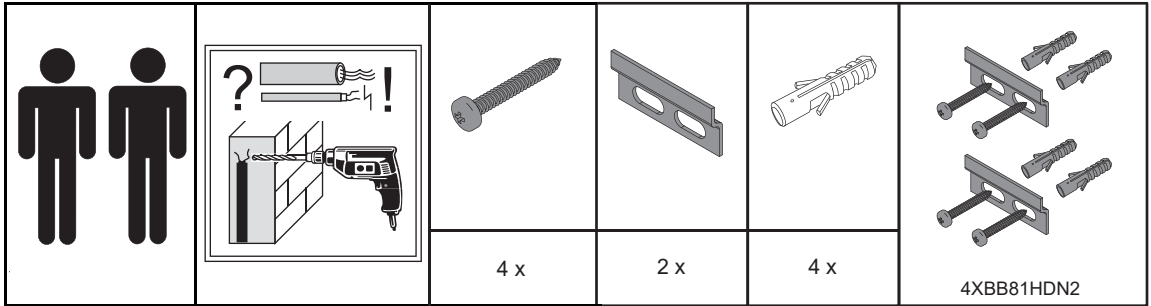

Achtung:

Der Anschluss des Strom-Zuleitungskabels muss unter Berücksichtigung von VDE 0100 Teil 701 durch einen Fachmann erfolgen.

Defekte Streu-/Schutzscheiben von Halogenstrahlern sind unbedingt zu ersetzen.

1

1

2

Silikon nicht inklusive
Silicone not inklusiv

Silikon nicht inklusive
Silicone not inklusiv

- 400mm

 2x
- 595mm

 3x
- 1000mm