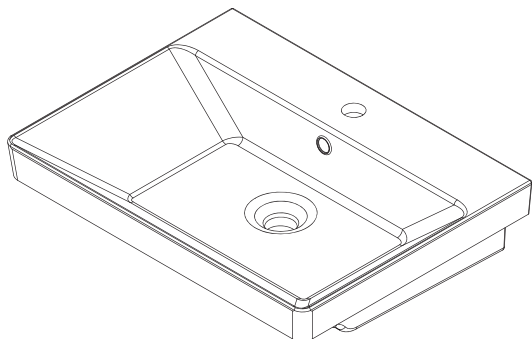

Lanzet®

K8

Keramik-Waschtisch

Keramik-Waschtisch
600/460/60
7342112