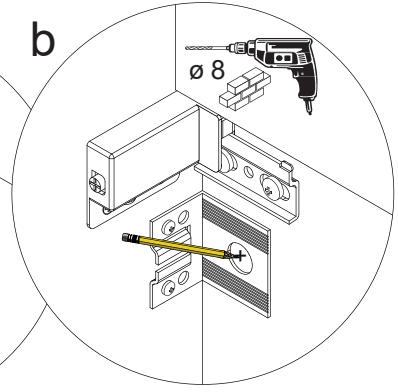

Maße bauseits prüfen! / Check dimensions on site!

*OFF = Oberkante fertiger Fußboden
*OFF = Top edge of finished floor