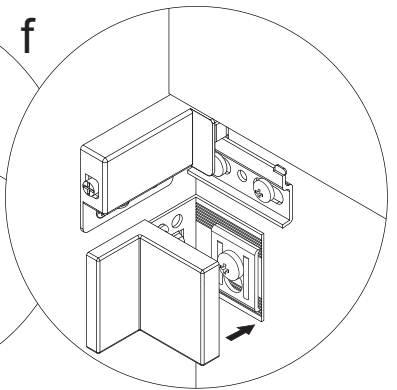

Maße bauseits prüfen! / Check dimensions on site!

*OFF = Oberkante fertiger Fußboden
*OFF = Top edge of finished floor