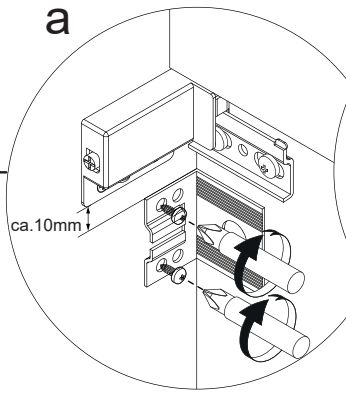

Maße bauseits prüfen! / Check dimensions on site!

*OFF = Oberkante fertiger Fußboden
*OFF = Top edge of finished floor