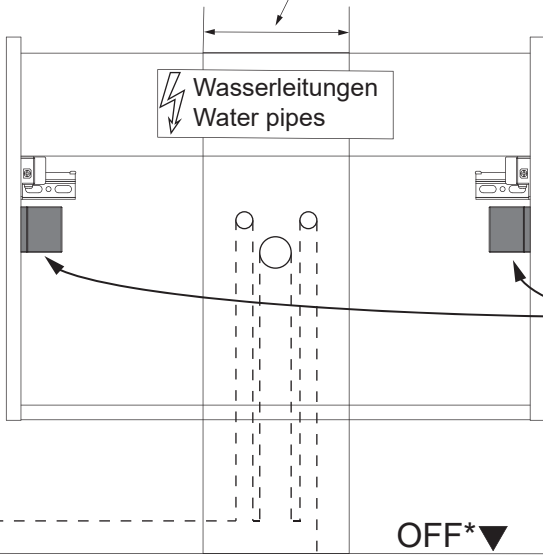

Maße bauseits prüfen! / Check dimensions on site!

*OFF = Oberkante fertiger Fußboden
*OFF = Top edge of finished floor