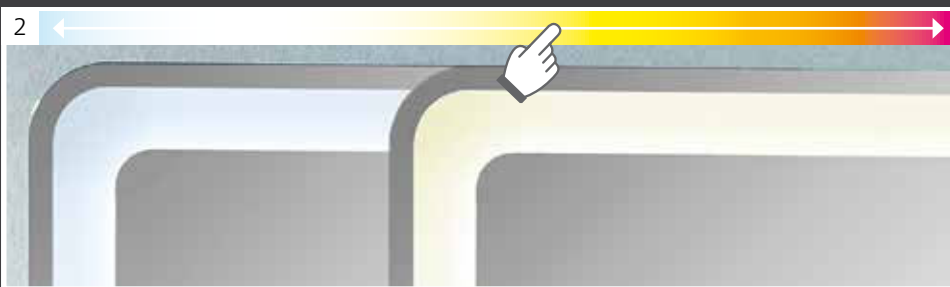

## Mehr Design ins Bad

**Das Highlight:** Stilvoller Keramik-Doppelwaschtisch.

- Spiegelschrank L5.1 mit stufenloser Lichttemperatureinstellung
- Keramik-Waschtische wandhängend montierbar

 Webseite

Berg-Eiche-Dekor\*

**Highlight** Traumpaar! Mit dem Keramik-Doppelwaschtisch macht es doppelt Spaß!

Spiegelement M9 optional mit stufenloser Lichttemperatureinstellung von 2700 – 6500 K (Tageslichtweiß, Neutralweiß, Warmweiß) und 3 Helligkeitsstufen über Sensortaste einstellbar.