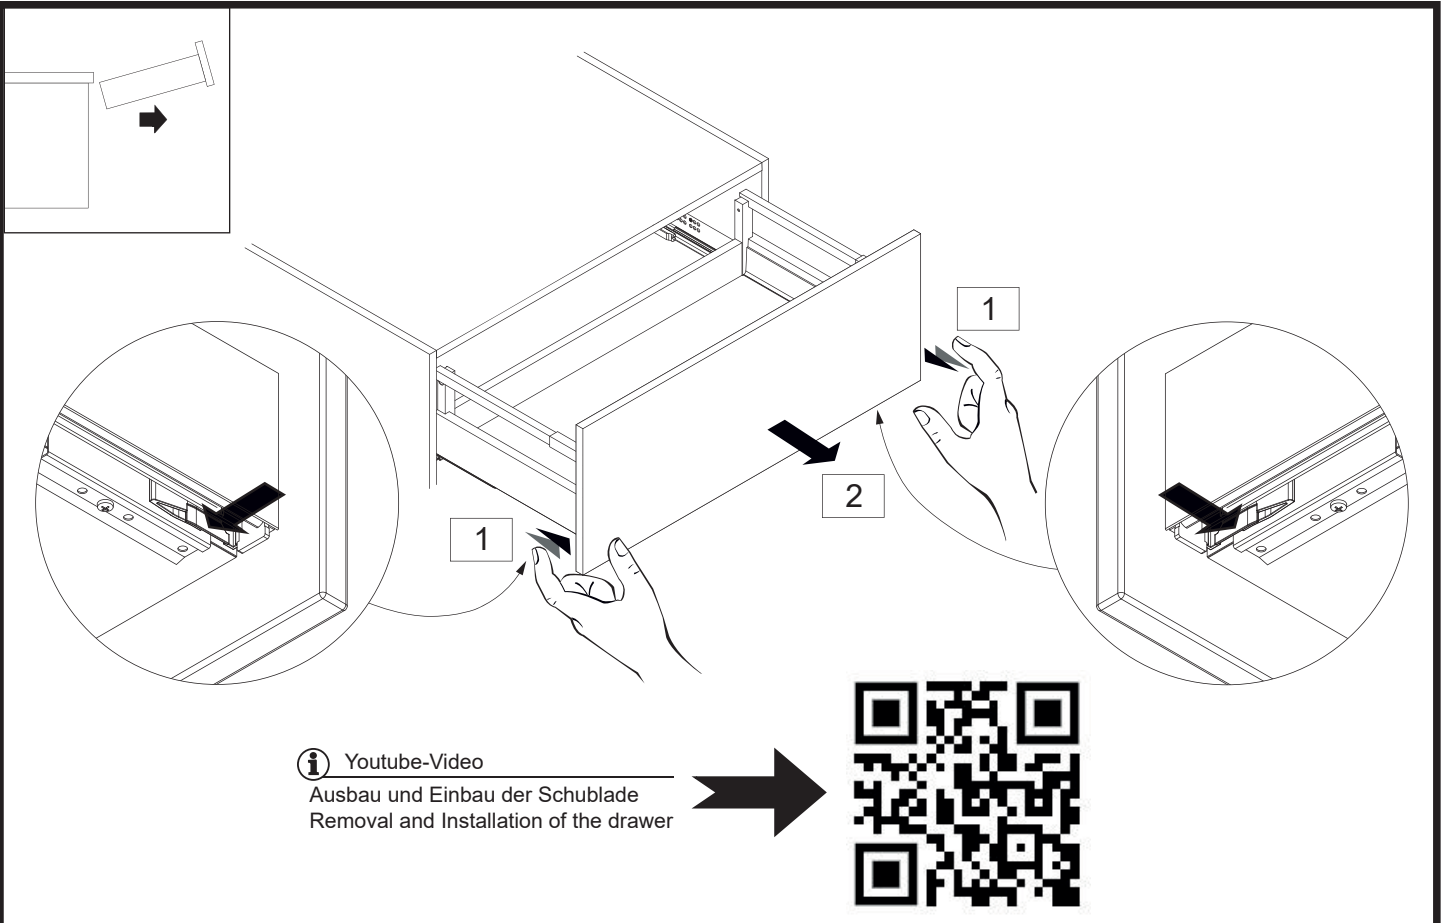

FR  
Pensez à  
donner ou recycler.  
Association Magasin Déchèterie

IT  
Raccolta differenziata  
Verifica le disposizioni del tuo Comune

<https://quefairedemesdechets.fr>

5MAN754042 S1/8 05/25

Alle Maße sind in Millimetern angegeben, unverbindlich, vor Ort zu prüfen und stellen nur eine Empfehlung dar. Änderungen vorbehalten.  
 ▼ OFF\* ▼ All dimensions are given in millimeters, without obligation, to be checked on site and represent only a recommendation. Subject to change.

Washbecken / wash basin	AA	AE	SE	Siphon	
	290 - 420	270 - 420	150 - 330	Bei Raumspar-Siphon With Space-saving siphon 	Bei Standard-Siphon With standard siphon 

4XB81HDN2  
1 x

Waschtischunterschrank vanity unit	Maß X width X
600	558mm
900	858mm
1200	1158mm

OFF = Oberkante fertiger Fußboden  
Top edge of finished floor

Wichtiger Montagehinweis zur Einhaltung der Norm EN 14749 /

Important Installation Note in compliance to the norm EN 14749

1

2

3

4

Zusätzliche Wandbefestigung für Waschtischunterschranke und Beckenunterschranke zur Einhaltung der Norm EN 14749 unbedingt einbauen! Beigefügtes Wandbefestigungs-Material ist nur für Massivwände geeignet. Zur Befestigung an anderen Wänden müssen Spezialdübel verwendet werden.