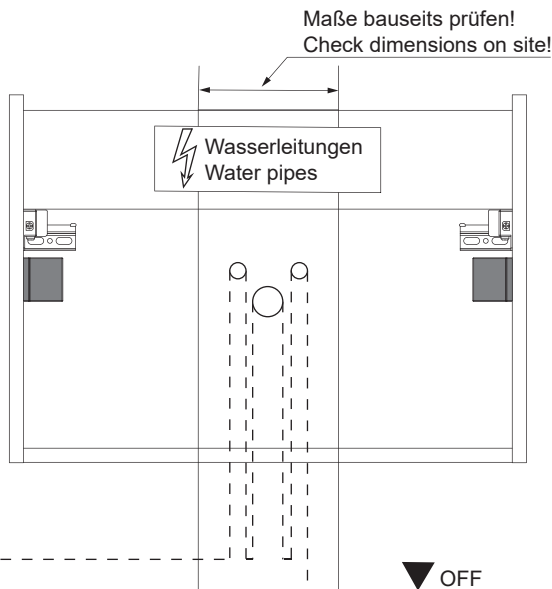

OFF = Oberkante fertiger Fußboden  
Top edge of finished floor

Wichtiger Montagehinweis zur Einhaltung der Norm EN 14749 /

Important Installation Note in compliance to the norm EN 14749

1

2

3

4

Zusätzliche Wandbefestigung für Waschtischunterschranke und Beckenunterschranke zur Einhaltung der Norm EN 14749 unbedingt einbauen! Beigefügtes Wandbefestigungs-Material ist nur für Massivwände geeignet. Zur Befestigung an anderen Wänden müssen Spezialdübel verwendet werden.

In compliance to the norm EN 14749 please make sure to built-in the additional wall-fastenings for sink cabinets and vanities. Attached wall-fastening-material is for massive walls only. For mounting on all other walls please use special dowels.

Maße bauseits prüfen!  
Check dimensions on site!

⚡ Wasserleitungen  
Water pipes

▼ OFF

4.1

4.2

4.3

4.4

4.5