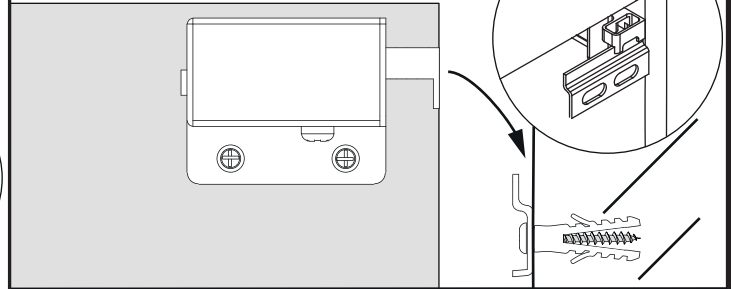

OFF = Oberkante fertiger Fußboden  
Top edge of finished floor

Wichtiger Montagehinweis zur Einhaltung der Norm EN 14749 /

Important Installation Note in compliance to the norm EN 14749

1

2

3

4

Zusätzliche Wandbefestigung für Waschtischunterschranke und Beckenunterschranke zur Einhaltung der Norm EN 14749 unbedingt einbauen! Beigefügtes Wandbefestigungs-Material ist nur für Massivwände geeignet. Zur Befestigung an anderen Wänden müssen Spezialdübel verwendet werden.