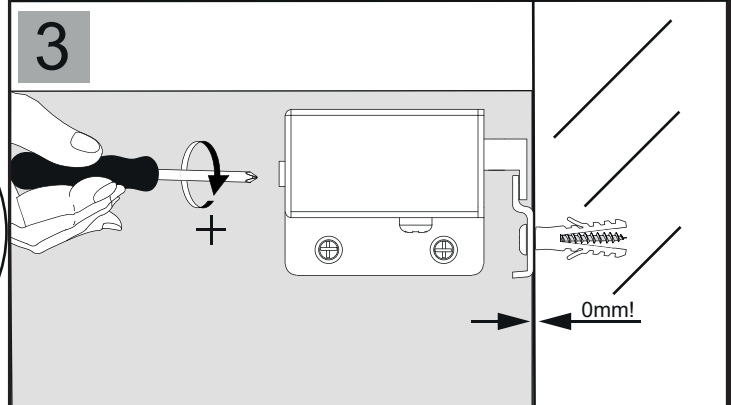

OFF = Oberkante fertiger Fußboden  
Top edge of finished floor

Wichtiger Montagehinweis zur Einhaltung der Norm EN 14749 /

Important Installation Note in compliance to the norm EN 14749

1

2

3

4

Zusätzliche Wandbefestigung für Waschtischunterschranke und Beckenunterschranke zur Einhaltung der Norm EN 14749 unbedingt einbauen! Beigefügtes Wandbefestigungs-Material ist nur für Massivwände geeignet. Zur Befestigung an anderen Wänden müssen Spezialdübel verwendet werden.