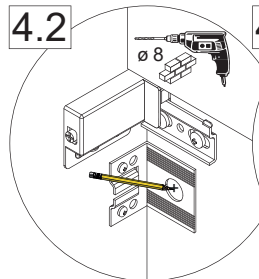

Maße bauseits prüfen!  
Check dimensions on site!

⚡ Wasserleitungen  
Water pipes

▼ OFF

4.1

4.2

4.3

4.4

4.5