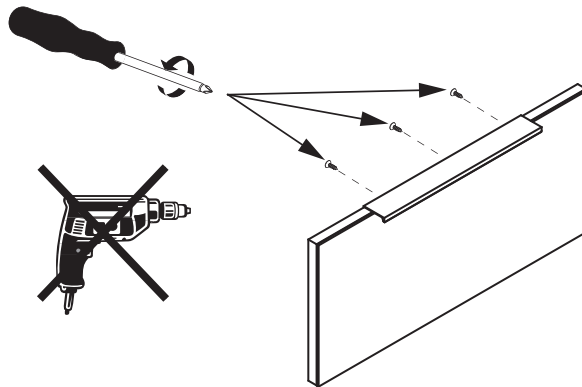

Maße bauseits prüfen!  
Check dimensions on site!

⚡ Wasserleitungen  
Water pipes

▼ OFF

4.1

4.2

4.3

4.4

4.5

4.6

4.7

OFF = Oberkante fertiger Fußboden  
Top edge of finished floor

Silikon nicht inklusive  
Silicone is not included

24 h

X = X!

**A****B****C****D**

E