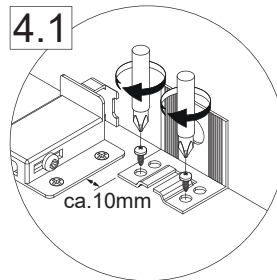

OFF = Oberkante fertiger Fußboden  
Top edge of finished floor

Wichtiger Montagehinweis zur Einhaltung der Norm EN 14749 /

Important Installation Note in compliance to the norm EN 14749

1

2

3

4

Zusätzliche Wandbefestigung für Waschtischunterschranke und Beckenunterschranke zur Einhaltung der Norm EN 14749 unbedingt einbauen! Beigefügtes Wandbefestigungs-Material ist nur für Massivwände geeignet. Zur Befestigung an anderen Wänden müssen Spezialdübel verwendet werden.

In compliance to the norm EN 14749 please make sure to built-in the additional wall-fastenings for sink cabinets and vanities. Attached wall-fastening-material is for massive walls only. For mounting on all other walls please use special dowels.

Maße bauseits prüfen!  
Check dimensions on site!

⚡ Wasserleitungen  
Water pipes

▼ OFF

4.1

4.2

4.3

4.4

4.5