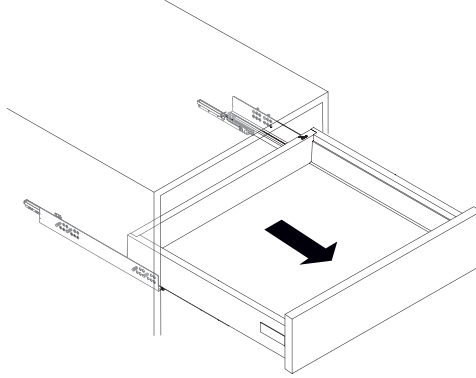

Maße bauseits prüfen!  
Check dimensions on site!

⚡ Wasserleitungen  
Water pipes

▼ OFF

4.1

4.2

4.3

4.4

4.5

4.6

4.7

OFF = Oberkante fertiger Fußboden  
Top edge of finished floor

Silikon nicht inklusive  
Silicone is not included

24 h

X = X!

**A****B****C****D**

E