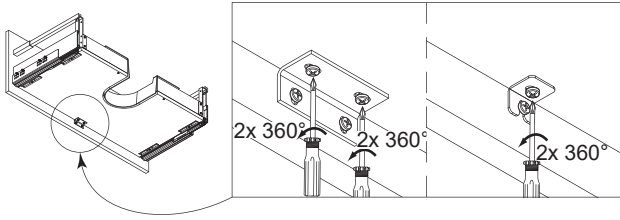

Maße bauseits prüfen!  
Check dimensions on site!

⚡ Wasserleitungen  
Water pipes

▼ OFF

4.1

4.2

4.3

4.4

4.5

4.6

4.7

OFF = Oberkante fertiger Fußboden  
Top edge of finished floor

Silikon nicht inklusive  
Silicone is not included

24 h

X = X!

**A****B****C****D**

E