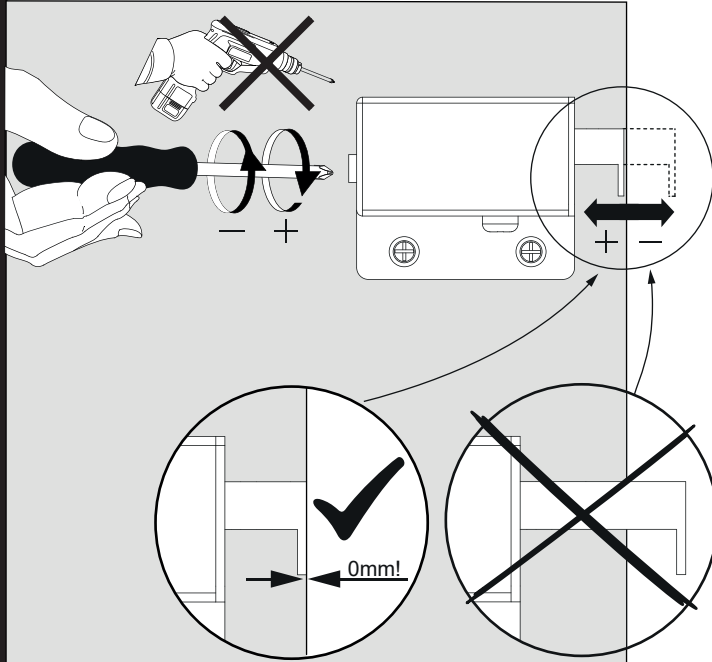

OFF = Oberkante fertiger Fußboden  
Top edge of finished floor

Wichtiger Montagehinweis zur Einhaltung der Norm EN 14749 /

Important Installation Note in compliance to the norm EN 14749

1

2

3

4

Zusätzliche Wandbefestigung für Waschtischunterschranke und Beckenunterschranke zur Einhaltung der Norm EN 14749 unbedingt einbauen! Beigefügtes Wandbefestigungs-Material ist nur für Massivwände geeignet. Zur Befestigung an anderen Wänden müssen Spezialdübel verwendet werden.

In compliance to the norm EN 14749 please make sure to built-in the additional wall-fastenings for sink cabinets and vanities. Attached wall-fastening-material is for massive walls only. For mounting on all other walls please use special dowels.