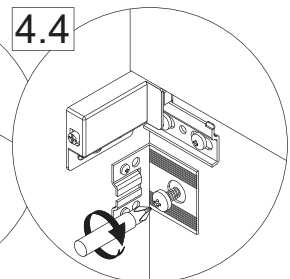

OFF = Oberkante fertiger Fußboden  
Top edge of finished floor

Wichtiger Montagehinweis zur Einhaltung der Norm EN 14749 /

Important Installation Note in compliance to the norm EN 14749

1

2

3

4

Zusätzliche Wandbefestigung für Waschtischunterschranke und Beckenunterschranke zur Einhaltung der Norm EN 14749 unbedingt einbauen! Beigefügtes Wandbefestigungs-Material ist nur für Massivwände geeignet. Zur Befestigung an anderen Wänden müssen Spezialdübel verwendet werden.

In compliance to the norm EN 14749 please make sure to built-in the additional wall-fastenings for sink cabinets and vanities. Attached wall-fastening-material is for massive walls only. For mounting on all other walls please use special dowels.

Maße bauseits prüfen!  
Check dimensions on site!

⚡ Wasserleitungen  
Water pipes

▼ OFF

4.1

4.2

4.3

4.4

4.5