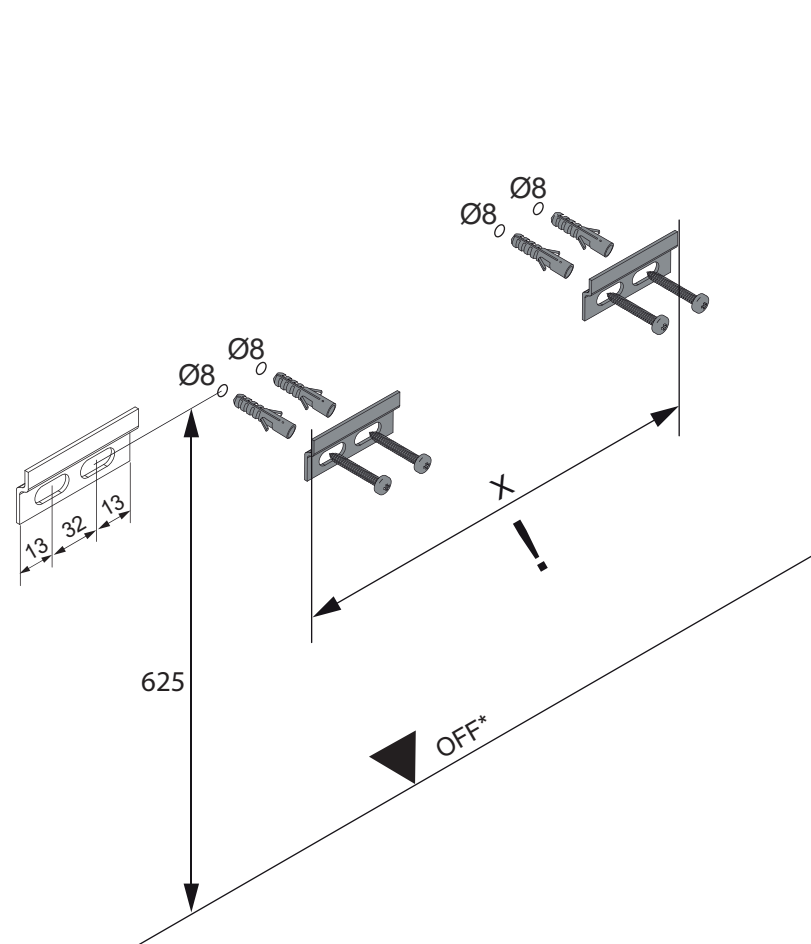

FR  
Pensez à  
donner ou recycler.  
Association Magasin Déchèterie

IT  
Raccolta differenziata  
Verifica le disposizioni del tuo Comune

<https://quefairedemesdechets.fr>

5MAN754042 S1/8 05/25

Alle Maße sind in Millimetern angegeben, unverbindlich, vor Ort zu prüfen und stellen nur eine Empfehlung dar. Änderungen vorbehalten.  
 ▼ OFF\* ▼ All dimensions are given in millimeters, without obligation, to be checked on site and represent only a recommendation. Subject to change.

Washbecken / wash basin	AA	AE	SE	Siphon	
	290 - 420	270 - 420	150 - 330	Bei Raumspar-Siphon With Space-saving siphon 	Bei Standard-Siphon With standard siphon 

4XB81HDN2  
1 x

Waschtischunterschrank vanity unit	Maß X width X
600	558mm
900	858mm
1200	1158mm

OFF = Oberkante fertiger Fußboden  
Top edge of finished floor

Wichtiger Montagehinweis zur Einhaltung der Norm EN 14749 /

Important Installation Note in compliance to the norm EN 14749

1

2

3

4

Zusätzliche Wandbefestigung für Waschtischunterschranke und Beckenunterschranke zur Einhaltung der Norm EN 14749 unbedingt einbauen! Beigefügtes Wandbefestigungs-Material ist nur für Massivwände geeignet. Zur Befestigung an anderen Wänden müssen Spezialdübel verwendet werden.