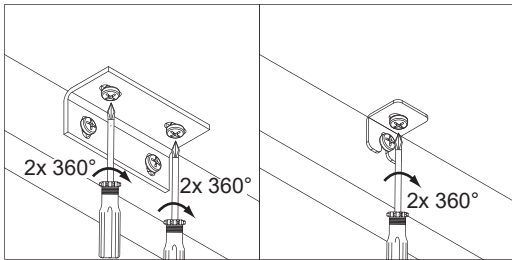

Maße bauseits prüfen!  
Check dimensions on site!

⚡ Wasserleitungen  
Water pipes

▼ OFF

4.1

4.2

4.3

4.4

4.5

4.6

4.7

OFF = Oberkante fertiger Fußboden  
Top edge of finished floor

Silikon nicht inklusive  
Silicone is not included

24 h

X = X!

**A****B****C****D**

E