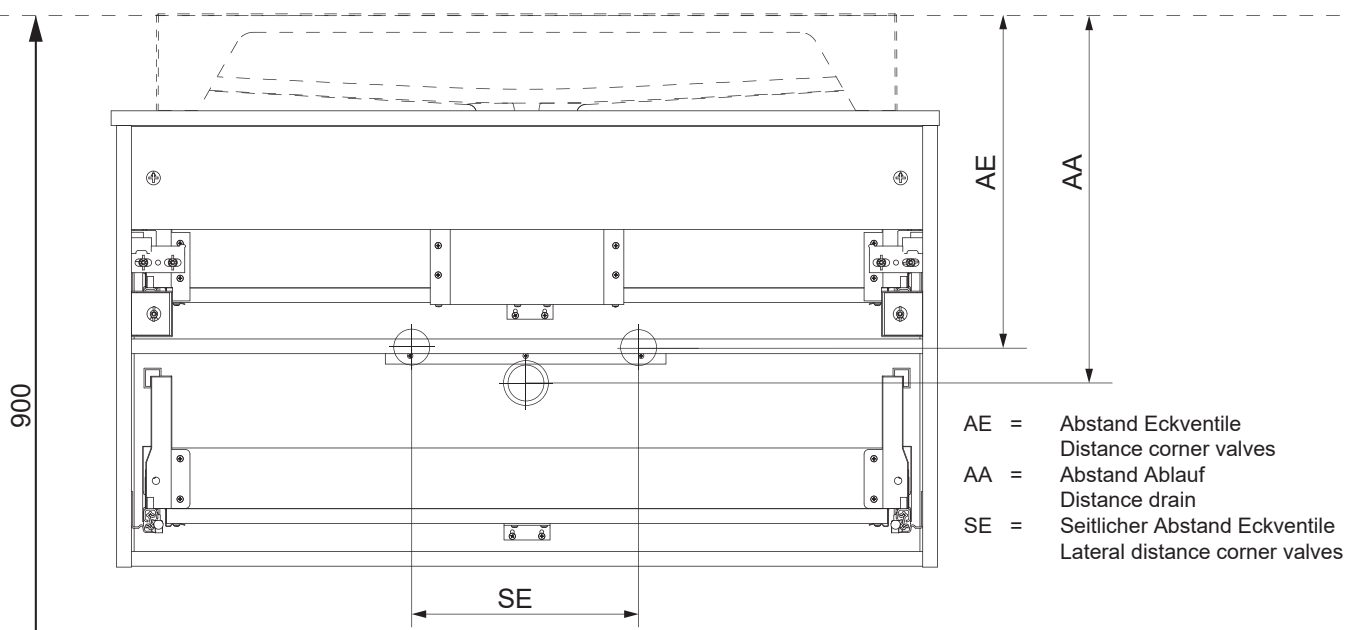

Alle Maße sind in Millimetern angegeben, unverbindlich, vor Ort zu prüfen und stellen nur eine Empfehlung dar. Änderungen vorbehalten.
▼ OFF* ▼ All dimensions are given in millimeters, without obligation, to be checked on site and represent only a recommendation. Subject to change.

Washbecken / wash basin	AA	AE	SE	Siphon	
	290 - 420	270 - 420	150 - 330	Bei Raumspar-Siphon With Space-saving siphon 	Bei Standard-Siphon With standard siphon