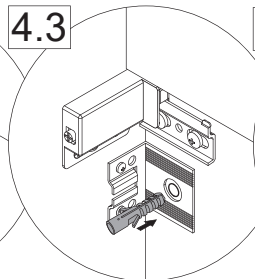

Maße bauseits prüfen!  
Check dimensions on site!

⚡ Wasserleitungen  
Water pipes

▼ OFF

4.1

4.2

4.3

4.4

4.5