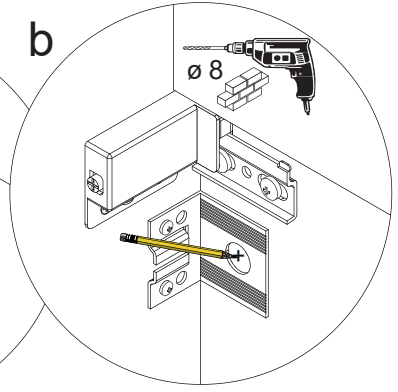

Maße bauseits prüfen! / Check dimensions on site!

*OFF = Oberkante fertiger Fußboden
*OFF = Top edge of finished floor