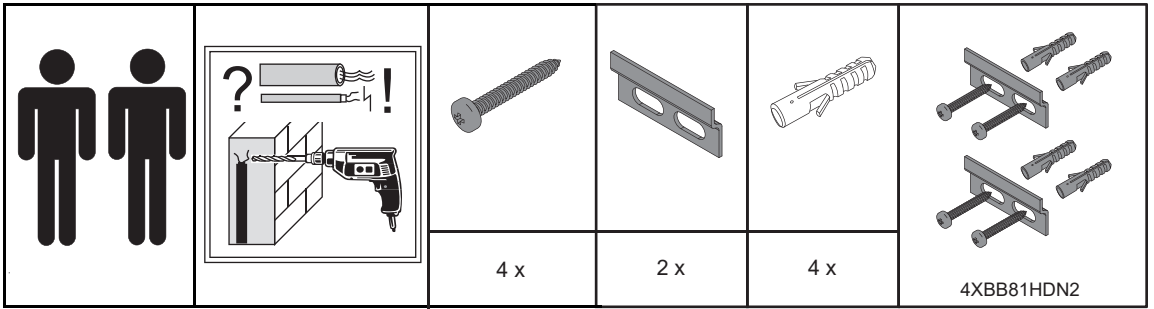

1

1

2

Silikon
not inklusive
Silicone
not inklusiv

Silikon
nicht inklusive
Silicone
not inklusiv