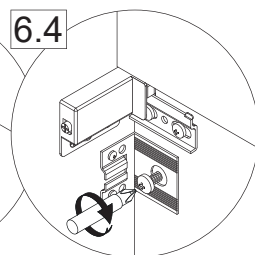

Bohrmaße sind vor Ort zu prüfen

Hinweis:

Die vorgegebenen Maße sind unverbindlich und stellen nur eine Empfehlung dar !

Achtung:

Montagemaße nur für abgebildete Artikel gültig !!!
Bei Verwendung anderer Artikel müssen die Montagemaße Bauseitig angepasst werden !!!

1 1.1 2x

1.2 2x

1.3 2x

5BB7129112 14/24 S5

Zusätzliche Wandbefestigung für Waschtischunterschränke und Beckenunterschränke zur Einhaltung der Norm EN 14749 unbedingt einbauen! Beigefügtes Wandbefestigungs-Material ist nur für Massivwände geeignet. Zur Befestigung an anderen Wänden müssen Spezialdübel verwendet werden.

In compliance to the norm EN 14749 please make sure to built-in the additional wall-fastenings for sink cabinets and vanities. Attached wall-fastening-material is for massive walls only. For mounting on all other walls please use special dowels.