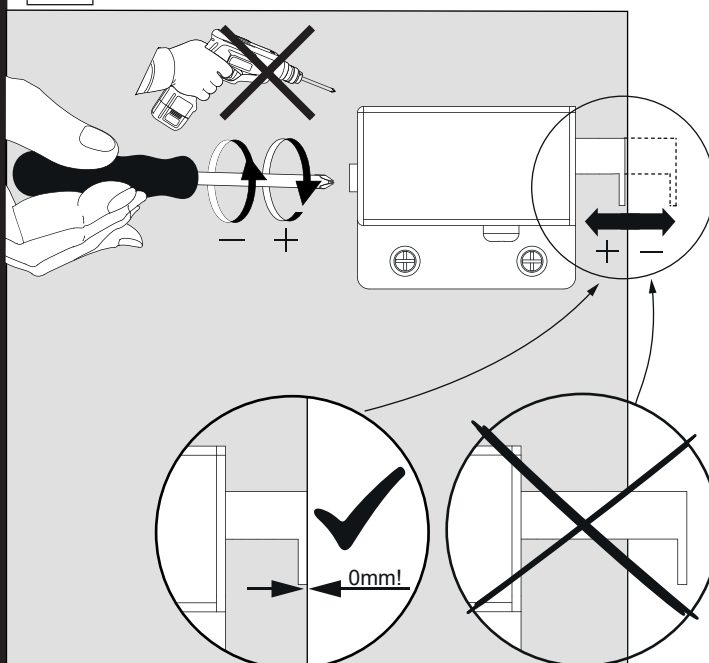

Bohrmaße sind vor Ort zu prüfen

Hinweis:

Die vorgegebenen Maße sind unverbindlich und stellen nur eine Empfehlung dar !

Achtung:

Montagemaße nur für abgebildete Artikel gültig !!!
Bei Verwendung anderer Artikel müssen die Montagemaße Bauseitig angepasst werden !!!

1 1.1 2x

1.2 2x

1.3 2x

5BB7129112 14/24 S5

Zusätzliche Wandbefestigung für Waschtischunterschränke und Beckenunterschränke zur Einhaltung der Norm EN 14749 unbedingt einbauen! Beigefügtes Wandbefestigungs-Material ist nur für Massivwände geeignet. Zur Befestigung an anderen Wänden müssen Spezialdübel verwendet werden.