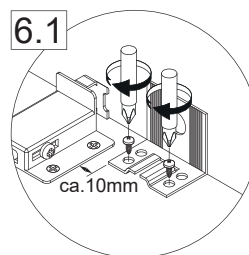

Bohrmaße sind vor Ort zu prüfen

Hinweis:

Die vorgegebenen Maße sind unverbindlich und stellen nur eine Empfehlung dar !

Achtung:

Montagemaße nur für abgebildete Artikel gültig !!!
Bei Verwendung anderer Artikel müssen die Montagemaße Bauseitig angepasst werden !!!

1 1.1 2x

1.2 2x

1.3 2x

5BB7129112 14/24 S5

Zusätzliche Wandbefestigung für Waschtischunterschränke und Beckenunterschränke zur Einhaltung der Norm EN 14749 unbedingt einbauen! Beigefügtes Wandbefestigungs-Material ist nur für Massivwände geeignet. Zur Befestigung an anderen Wänden müssen Spezialdübel verwendet werden.

In compliance to the norm EN 14749 please make sure to built-in the additional wall-fastenings for sink cabinets and vanities. Attached wall-fastening-material is for massive walls only. For mounting on all other walls please use special dowels.