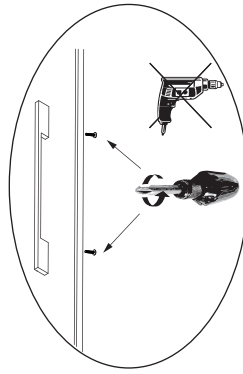

Dämpfung aktiv / attenuation on

Dämpfung inaktiv / attenuation off