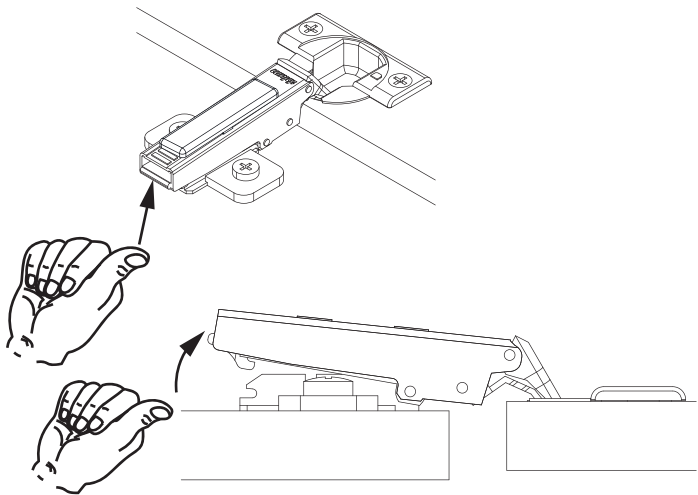

Dämpfung aktiv / attenuation on

Dämpfung inaktiv / attenuation off