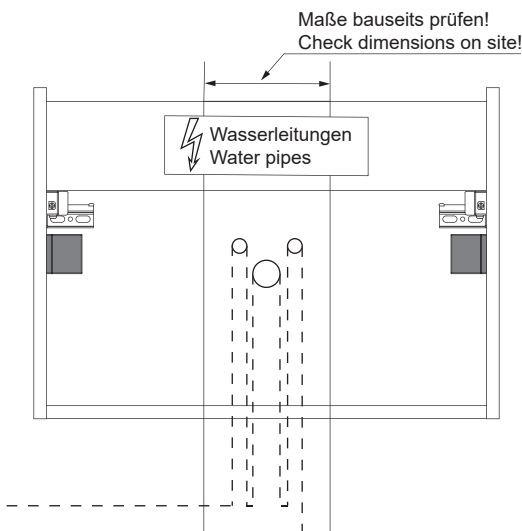

1 1.1 2x

1.2 2x

1.3 2x

5BB7129112 14/24 S5

Zusätzliche Wandbefestigung für Waschtischunterschränke und Beckenunterschränke zur Einhaltung der Norm EN 14749 unbedingt einbauen! Beigefügtes Wandbefestigungs-Material ist nur für Massivwände geeignet. Zur Befestigung an anderen Wänden müssen Spezialdübel verwendet werden.

In compliance to the norm EN 14749 please make sure to built-in the additional wall-fastenings for sink cabinets and vanities. Attached wall-fastening-material is for massive walls only. For mounting on all other walls please use special dowels.