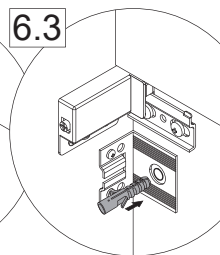

Zusätzliche Wandbefestigung für Waschtischunterschränke und Beckenunterschränke zur Einhaltung der Norm EN 14749 unbedingt einbauen! Beigefügtes Wandbefestigungs-Material ist nur für Massivwände geeignet. Zur Befestigung an anderen Wänden müssen Spezialdübel verwendet werden.

In compliance to the norm EN 14749 please make sure to built-in the additional wall-fastenings for sink cabinets and vanities. Attached wall-fastening-material is for massive walls only. For mounting on all other walls please use special dowels.