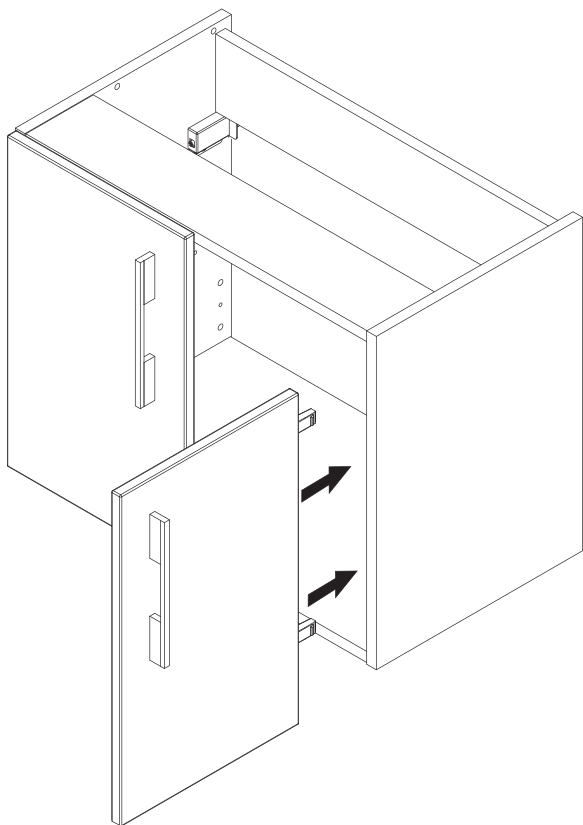

Dämpfung aktiv / attenuation on

Dämpfung inaktiv / attenuation off