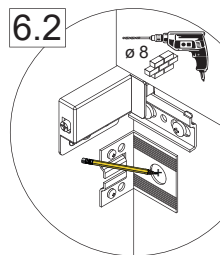

Bohrmaße sind vor Ort zu prüfen

Hinweis:

Die vorgegebenen Maße sind unverbindlich und stellen nur eine Empfehlung dar !

Achtung:

Montagemaße nur für abgebildete Artikel gültig !!!
Bei Verwendung anderer Artikel müssen die Montagemaße Bauseitig angepasst werden !!!

1 1.1 2x

1.2 2x

1.3 2x

5BB7129112 14/24 S5

Zusätzliche Wandbefestigung für Waschtischunterschränke und Beckenunterschränke zur Einhaltung der Norm EN 14749 unbedingt einbauen! Beigefügtes Wandbefestigungs-Material ist nur für Massivwände geeignet. Zur Befestigung an anderen Wänden müssen Spezialdübel verwendet werden.

In compliance to the norm EN 14749 please make sure to built-in the additional wall-fastenings for sink cabinets and vanities. Attached wall-fastening-material is for massive walls only. For mounting on all other walls please use special dowels.