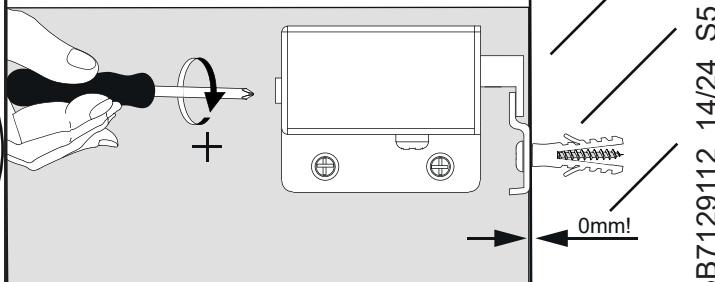

Waschtischunterschrank

Farbe

Artikel-Nr.

Weiß	7539212
Dark Oak	7539412
Grafit	7539112
Eiche Maron	7539512
Berg Eiche	7539312

Achtung:

Der Anschluss des Strom-Zuleitungskabels muss unter Berücksichtigung von VDE 0100 Teil 701 durch einen Fachmann erfolgen.

Änderungen aufgrund technischer Weiterentwicklung bleiben uns vorbehalten. Maßangaben in mm.

Bohrmaße sind vor Ort zu prüfen

Hinweis:

Die vorgegebenen Maße sind unverbindlich und stellen nur eine Empfehlung dar !

Achtung:

Montagemaße nur für abgebildete Artikel gültig !!!
Bei Verwendung anderer Artikel müssen die Montagemaße Bauseitig angepasst werden !!!

1 1.1 2x

1.2 2x

1.3 2x

5BB7129112 14/24 S5