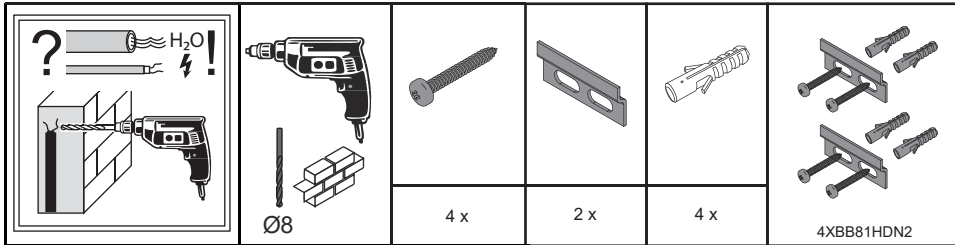

1 1.1 2x

1.2 2x

1.3 2x

5BB7129112 14/24 S5

Zusätzliche Wandbefestigung für Waschtischunterschränke und Beckenunterschränke zur Einhaltung der Norm EN 14749 unbedingt einbauen! Beigefügtes Wandbefestigungs-Material ist nur für Massivwände geeignet. Zur Befestigung an anderen Wänden müssen Spezialdübel verwendet werden.

In compliance to the norm EN 14749 please make sure to built-in the additional wall-fastenings for sink cabinets and vanities. Attached wall-fastening-material is for massive walls only. For mounting on all other walls please use special dowels.