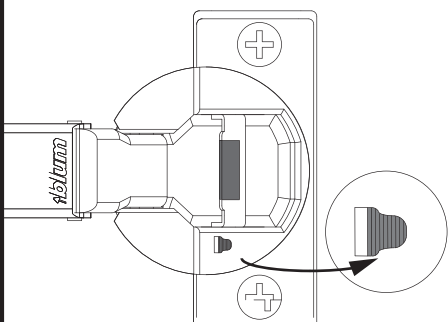

Dämpfung aktiv / attenuation on