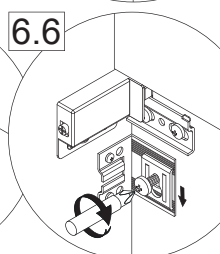

Bohrmaße sind vor Ort zu prüfen

Hinweis:

Die vorgegebenen Maße sind unverbindlich und stellen nur eine Empfehlung dar !

Achtung:

Montagemaße nur für abgebildete Artikel gültig !!!
Bei Verwendung anderer Artikel müssen die Montagemaße Bauseitig angepasst werden !!!

1 1.1 2x

1.2 2x

1.3 2x

5BB7129112 14/24 S5

Zusätzliche Wandbefestigung für Waschtischunterschränke und Beckenunterschränke zur Einhaltung der Norm EN 14749 unbedingt einbauen! Beigefügtes Wandbefestigungs-Material ist nur für Massivwände geeignet. Zur Befestigung an anderen Wänden müssen Spezialdübel verwendet werden.

In compliance to the norm EN 14749 please make sure to built-in the additional wall-fastenings for sink cabinets and vanities. Attached wall-fastening-material is for massive walls only. For mounting on all other walls please use special dowels.