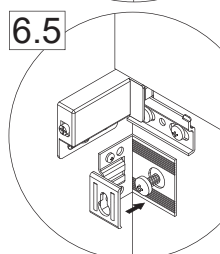

Zusätzliche Wandbefestigung für Waschtischunterschränke und Beckenunterschränke zur Einhaltung der Norm EN 14749 unbedingt einbauen! Beigefügtes Wandbefestigungs-Material ist nur für Massivwände geeignet. Zur Befestigung an anderen Wänden müssen Spezialdübel verwendet werden.

In compliance to the norm EN 14749 please make sure to built-in the additional wall-fastenings for sink cabinets and vanities. Attached wall-fastening-material is for massive walls only. For mounting on all other walls please use special dowels.