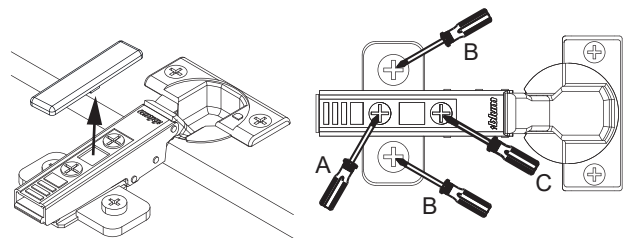

Dämpfung aktiv / attenuation on

Dämpfung inaktiv / attenuation off