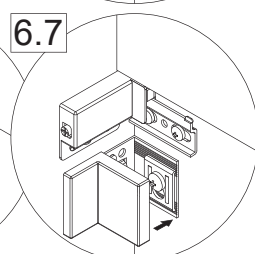

Zusätzliche Wandbefestigung für Waschtischunterschränke und Beckenunterschränke zur Einhaltung der Norm EN 14749 unbedingt einbauen! Beigefügtes Wandbefestigungs-Material ist nur für Massivwände geeignet. Zur Befestigung an anderen Wänden müssen Spezialdübel verwendet werden.

In compliance to the norm EN 14749 please make sure to built-in the additional wall-fastenings for sink cabinets and vanities. Attached wall-fastening-material is for massive walls only. For mounting on all other walls please use special dowels.