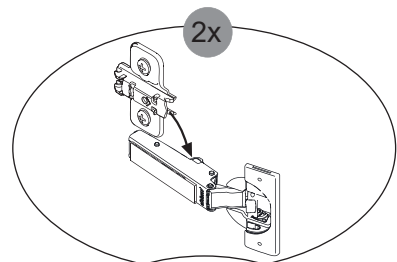

Dämpfung aktiv / attenuation on

Dämpfung inaktiv / attenuation off