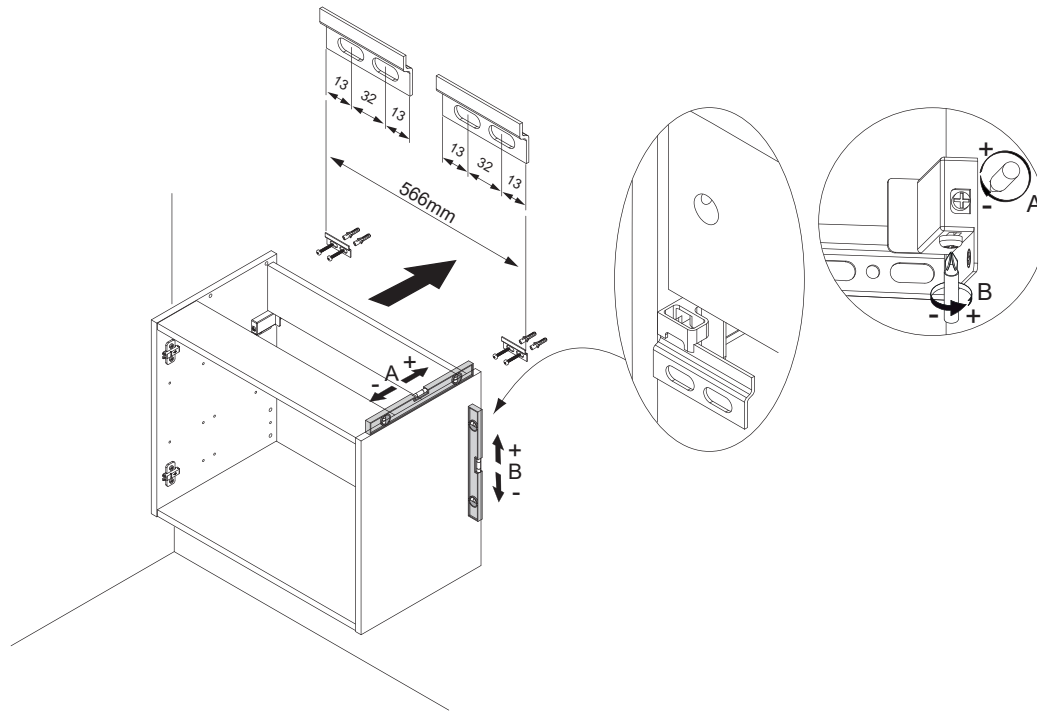

1 1.1 2x

1.2 2x

1.3 2x

5BB7129112 14/24 S5

Zusätzliche Wandbefestigung für Waschtischunterschränke und Beckenunterschränke zur Einhaltung der Norm EN 14749 unbedingt einbauen! Beigefügtes Wandbefestigungs-Material ist nur für Massivwände geeignet. Zur Befestigung an anderen Wänden müssen Spezialdübel verwendet werden.