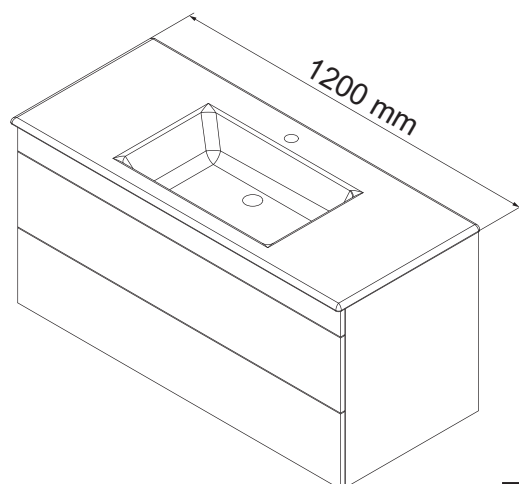

Lanzet®

K5

Achtung:

Änderungen aufgrund technischer Weiterentwicklung bleiben uns vorbehalten.
Maßangaben in mm.
Bohrmaße sind vor Ort zu prüfen

Hinweis:
Die vorgegebenen Maße sind unverbindlich und stellen nur eine Empfehlung dar !

Waschbecken	AA	AE	SE	Siphon
	325 - 355	275 - 405	150 - 330	Bei Standard-Siphon With standard siphon 

▼ OFF* ▼ Alle Maße sind in Millimetern angegeben, vor Ort zu prüfen und stellen nur eine Empfehlung dar. Änderungen vorbehalten.
All dimensions are given in millimeters, to be checked on site and represent only a recommendation. Subject to change.

 Youtube-Video

Ausbau und Einbau der Schublade
Removal and Installation of the drawer

4XBB81HDN2

1 x

Waschtischunterschrank vanity unit	Maß X width X
700	645 mm
900	845 mm
1200	1145mm

OFF = Oberkante fertiger Fußboden
Top edge of finished floor