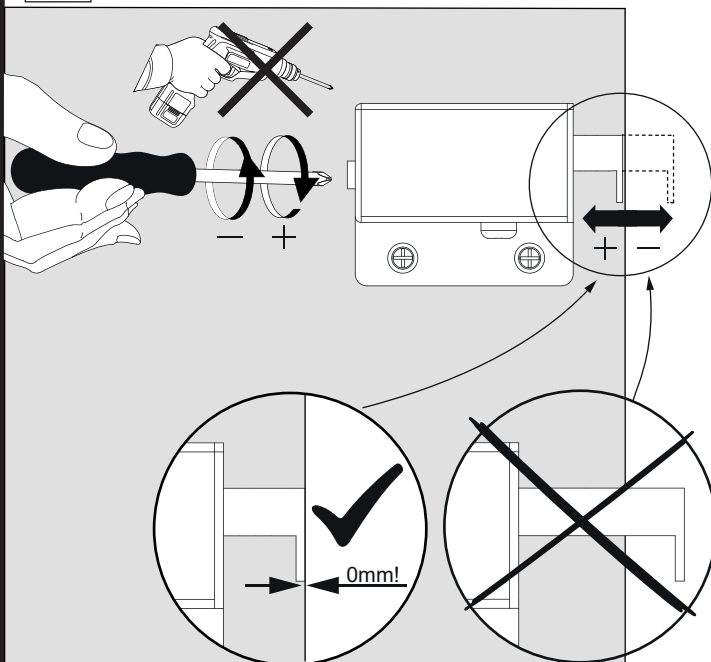

 Youtube-Video

Ausbau und Einbau der Schublade
Removal and Installation of the drawer

4XBB81HDN2

1 x

Waschtischunterschrank vanity unit	Maß X width X
700	645 mm
900	845 mm
1200	1145mm

OFF = Oberkante fertiger Fußboden
Top edge of finished floor

Wichtiger Montagehinweis zur Einhaltung der Norm EN 14749 /
 Important Installation Note in compliance to the norm EN 14749

1 1.1 2x

1.2 2x

1.3 2x

Zusätzliche Wandbefestigung für Waschtischunterschranke und Beckenunterschranke zur Einhaltung der Norm EN 14749 unbedingt einbauen! Beigefügtes Wandbefestigungs-Material ist nur für Massivwände geeignet. Zur Befestigung an anderen Wänden müssen Spezialdübel verwendet werden.