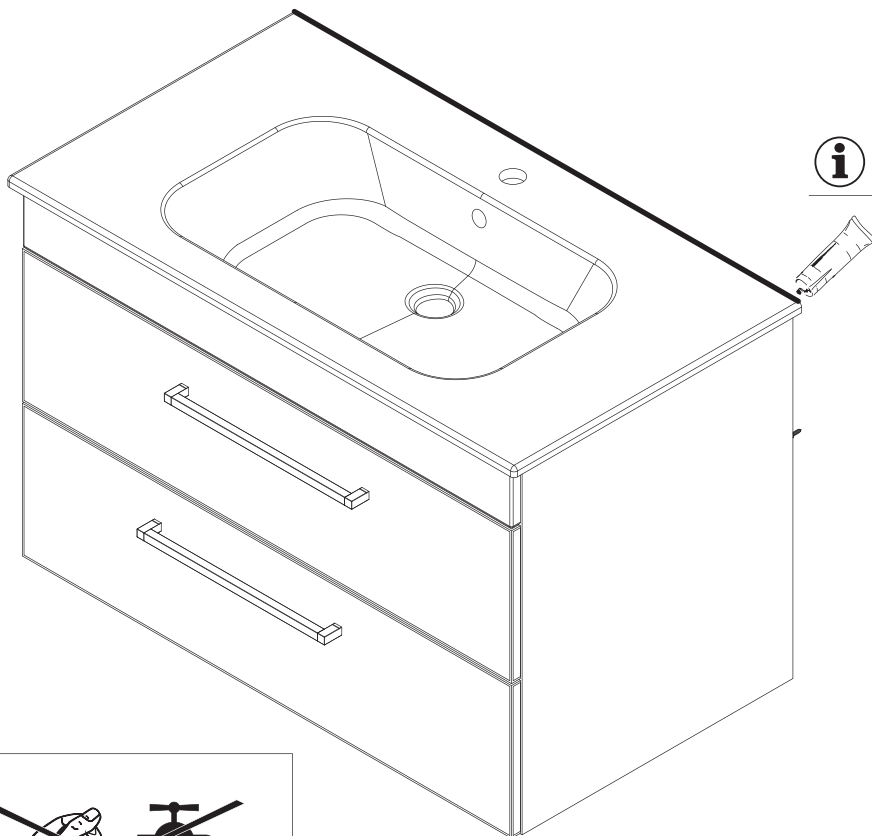

Silikon nicht inklusive
Silicone is not included

24 h