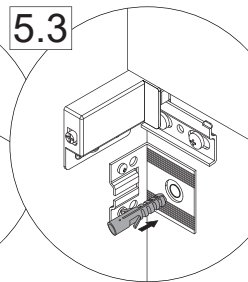

Zusätzliche Wandbefestigung für Waschtischunterschranke und Beckenunterschranke zur Einhaltung der Norm EN 14749 unbedingt einbauen! Beigefügtes Wandbefestigungs-Material ist nur für Massivwände geeignet. Zur Befestigung an anderen Wänden müssen Spezialdübel verwendet werden.

In compliance to the norm EN 14749 please make sure to built-in the additional wall-fastenings for sink cabinets and vanities. Attached wall-fastening-material is for massive walls only. For mounting on all other walls please use special dowels.