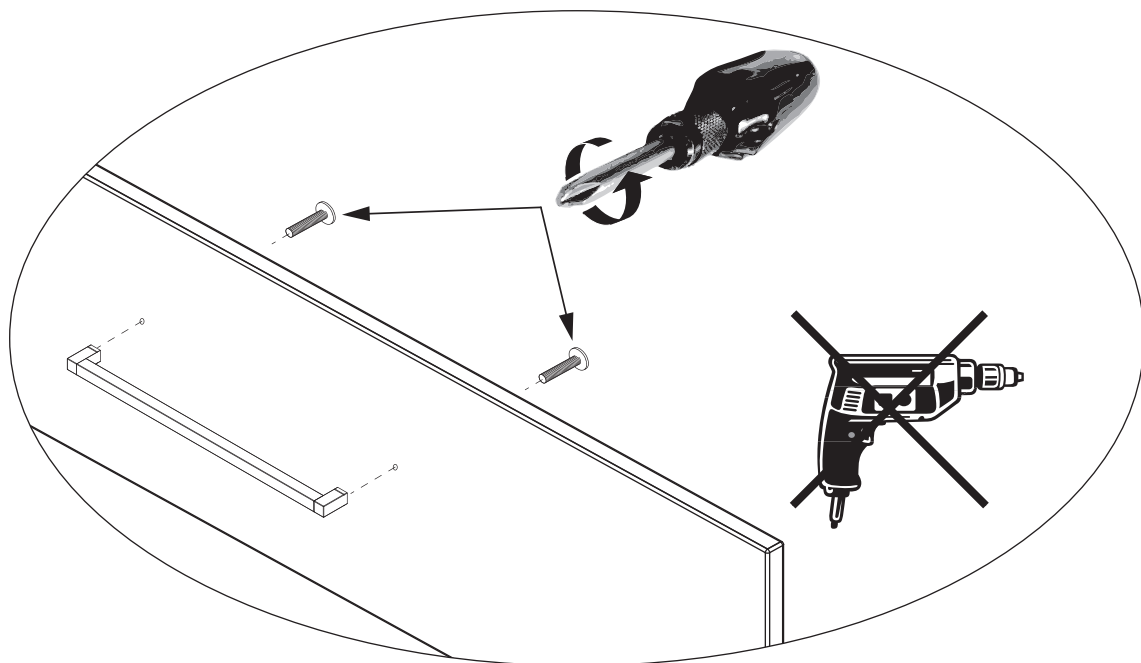

Es wird die Verwendung eines Geberit Raumsparsons empfohlen.

Montagemöglichkeit 1

Montagemöglichkeit 2

1	G1½, Ø40 mm
2	G1¼, Ø32xØ39mm
3	G1¼, x G1½
4	G1½, Ø36xØ44mm
5	Ø40xØ54x28mm
6	Ø41xØ44x3
7	Gummidichtung (rubber seal)
8	90°, Ø40mm
9	180°, Ø40 mm
10	90°, Ø40mm
11	Ø40xØ85x15mm

 Youtube-Video
Ausbau und Einbau der Schublade
Removal and Installation of the drawer

A**B****C****D**

Silikon nicht inklusive
Silicone is not included

Silikon nicht inklusive
Silicone is not included

24 h