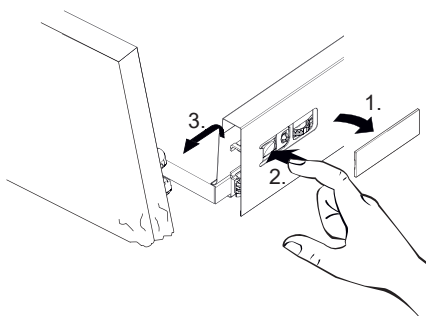

Es wird die Verwendung eines Geberit Raumsparsons empfohlen.

Montagemöglichkeit 1

Montagemöglichkeit 2

1	G1½, Ø40 mm
2	G1¼, Ø32xØ39mm
3	G1¼, x G1½
4	G1½, Ø36xØ44mm
5	Ø40xØ54x28mm
6	Ø41xØ44x3
7	Gummidichtung (rubber seal)
8	90°, Ø40mm
9	180°, Ø40 mm
10	90°, Ø40mm
11	Ø40xØ85x15mm

 Youtube-Video
Ausbau und Einbau der Schublade
Removal and Installation of the drawer

A**B****C****D**

Silikon nicht inklusive
Silicone is not included

Silikon nicht inklusive
Silicone is not included

24 h