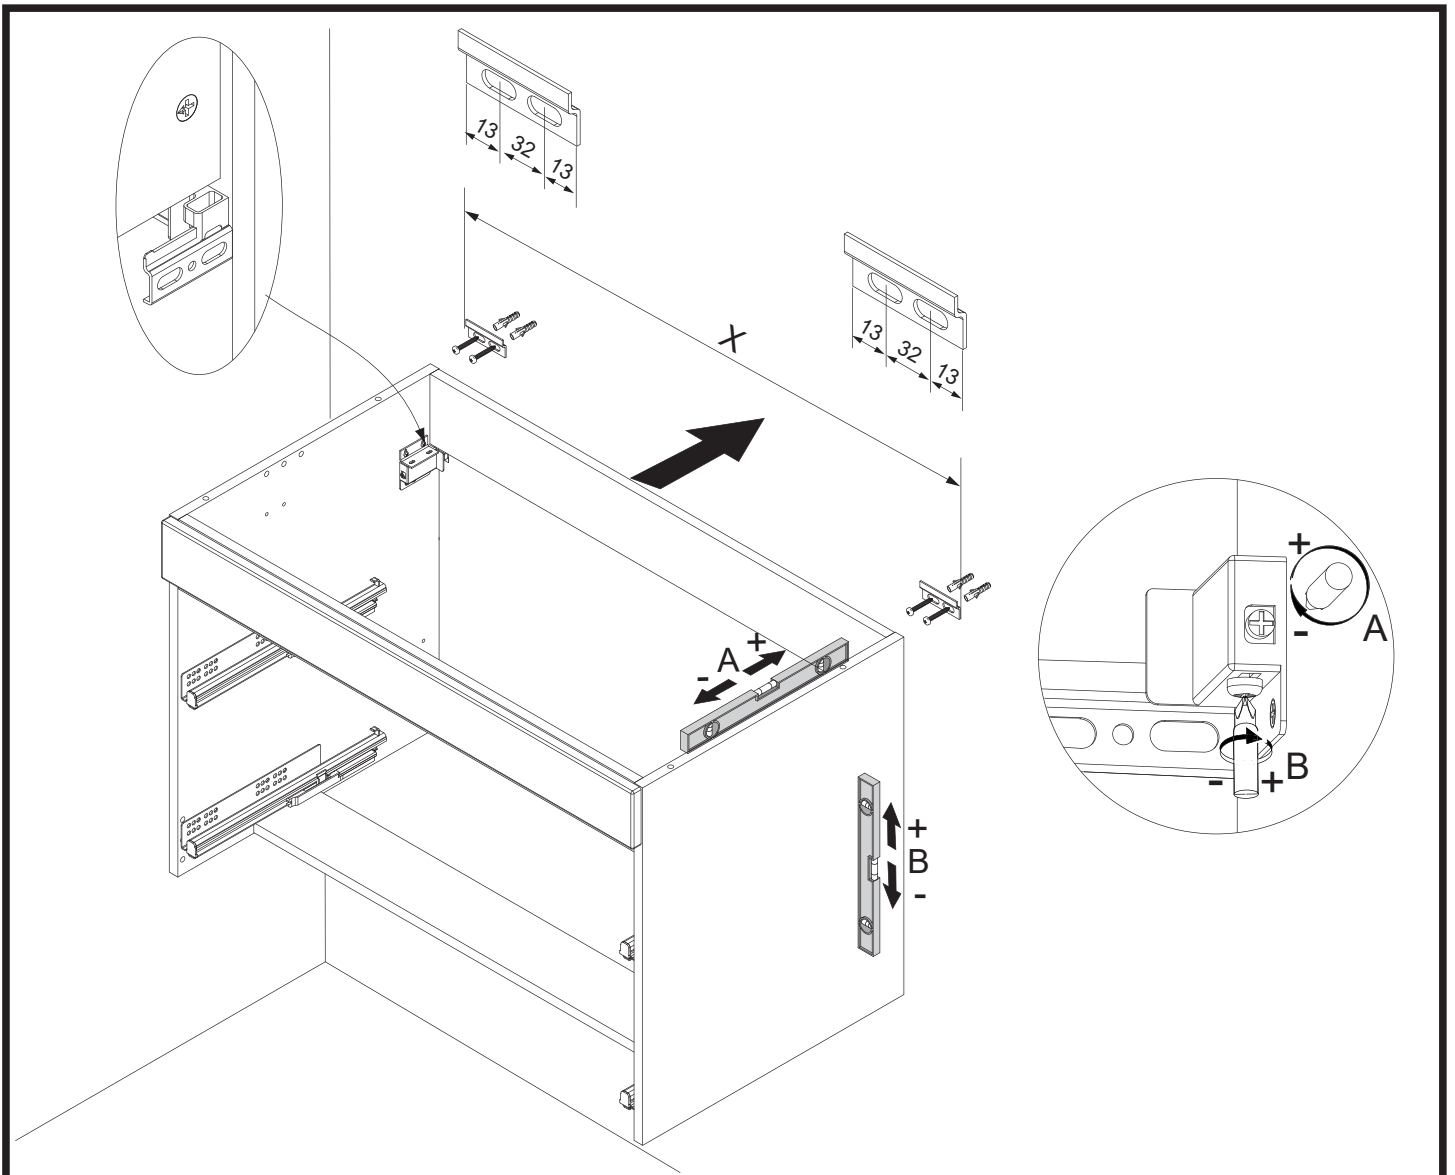

 Youtube-Video

Ausbau und Einbau der Schublade
Removal and Installation of the drawer

4XBB81HDN2

1 x

Waschtischunterschrank vanity unit	Maß X width X
700	645 mm
900	845 mm
1200	1145mm

OFF = Oberkante fertiger Fußboden
Top edge of finished floor

Wichtiger Montagehinweis zur Einhaltung der Norm EN 14749 /
 Important Installation Note in compliance to the norm EN 14749

1 1.1 2x

1.2 2x

1.3 2x

Zusätzliche Wandbefestigung für Waschtischunterschranke und Beckenunterschranke zur Einhaltung der Norm EN 14749 unbedingt einbauen! Beigefügtes Wandbefestigungs-Material ist nur für Massivwände geeignet. Zur Befestigung an anderen Wänden müssen Spezialdübel verwendet werden.