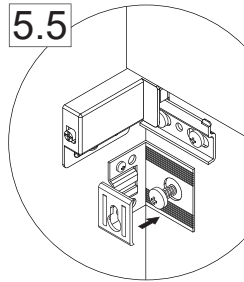

 Youtube-Video

Ausbau und Einbau der Schublade
Removal and Installation of the drawer

4XBB81HDN2

1 x

Waschtischunterschrank vanity unit	Maß X width X
700	645 mm
900	845 mm
1200	1145mm

OFF = Oberkante fertiger Fußboden
Top edge of finished floor

Wichtiger Montagehinweis zur Einhaltung der Norm EN 14749 /
 Important Installation Note in compliance to the norm EN 14749

1 1.1 2x

1.2 2x

1.3 2x

Zusätzliche Wandbefestigung für Waschtischunterschranke und Beckenunterschranke zur Einhaltung der Norm EN 14749 unbedingt einbauen! Beigefügtes Wandbefestigungs-Material ist nur für Massivwände geeignet. Zur Befestigung an anderen Wänden müssen Spezialdübel verwendet werden.

In compliance to the norm EN 14749 please make sure to built-in the additional wall-fastenings for sink cabinets and vanities. Attached wall-fastening-material is for massive walls only. For mounting on all other walls please use special dowels.