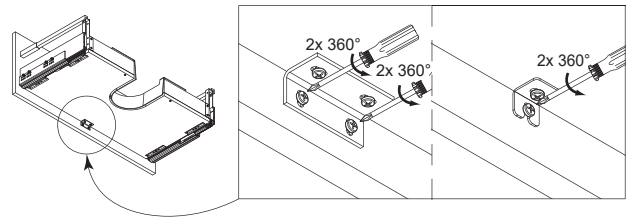

Es wird die Verwendung eines Geberit Raumsparsons empfohlen.

Montagemöglichkeit 1

Montagemöglichkeit 2

1	G1½, Ø40 mm
2	G1¼, Ø32xØ39mm
3	G1¼, x G1½
4	G1½, Ø36xØ44mm
5	Ø40xØ54x28mm
6	Ø41xØ44x3
7	Gummidichtung (rubber seal)
8	90°, Ø40mm
9	180°, Ø40 mm
10	90°, Ø40mm
11	Ø40xØ85x15mm

 Youtube-Video
Ausbau und Einbau der Schublade
Removal and Installation of the drawer

A**B****C****D**

Silikon nicht inklusive
Silicone is not included

Silikon nicht inklusive
Silicone is not included

24 h