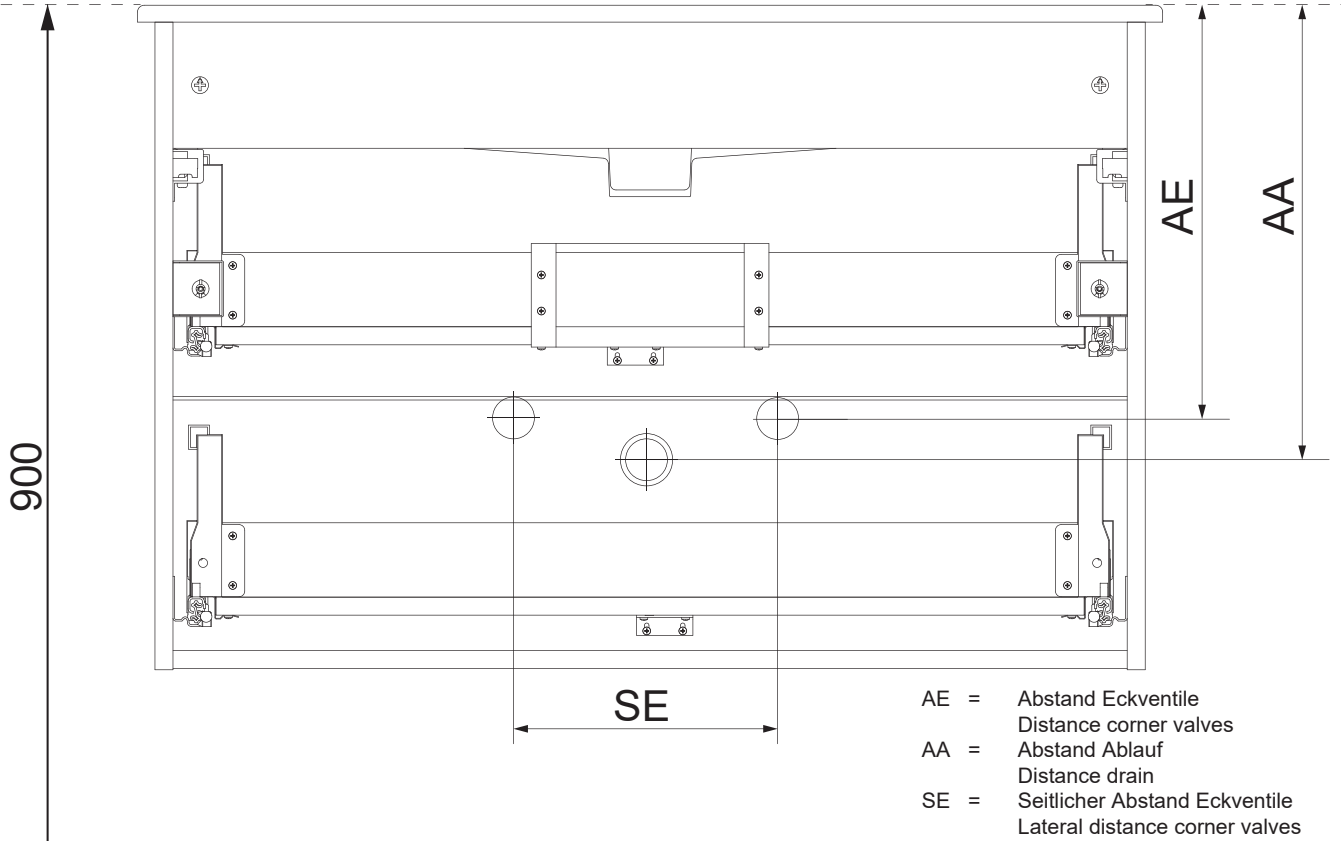

Lanzet®

K5

Achtung:

Änderungen aufgrund technischer Weiterentwicklung bleiben uns vorbehalten.
Maßangaben in mm.
Bohrmaße sind vor Ort zu prüfen

Hinweis:
Die vorgegebenen Maße sind unverbindlich und stellen nur eine Empfehlung dar !

Waschbecken	AA	AE	SE	Siphon
	325 - 355	275 - 405	150 - 330	Bei Standard-Siphon With standard siphon 

▼ OFF* ▼ Alle Maße sind in Millimetern angegeben, vor Ort zu prüfen und stellen nur eine Empfehlung dar. Änderungen vorbehalten.
All dimensions are given in millimeters, to be checked on site and represent only a recommendation. Subject to change.

 Youtube-Video

Ausbau und Einbau der Schublade
Removal and Installation of the drawer

4XBB81HDN2

1 x

Waschtischunterschrank vanity unit	Maß X width X
700	645 mm
900	845 mm
1200	1145mm

OFF = Oberkante fertiger Fußboden
Top edge of finished floor

Es wird die Verwendung eines Geberit Raumsparsons empfohlen.

Montagemöglichkeit 1

Montagemöglichkeit 2

1	G1½, Ø40 mm
2	G1¼, Ø32xØ39mm
3	G1¼, x G1½
4	G1½, Ø36xØ44mm
5	Ø40xØ54x28mm
6	Ø41xØ44x3
7	Gummidichtung (rubber seal)
8	90°, Ø40mm
9	180°, Ø40 mm
10	90°, Ø40mm
11	Ø40xØ85x15mm