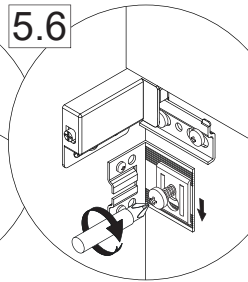

 Youtube-Video

Ausbau und Einbau der Schublade
Removal and Installation of the drawer

4XBB81HDN2

1 x

Waschtischunterschrank vanity unit	Maß X width X
700	645 mm
900	845 mm
1200	1145mm

OFF = Oberkante fertiger Fußboden
Top edge of finished floor

Wichtiger Montagehinweis zur Einhaltung der Norm EN 14749 /
 Important Installation Note in compliance to the norm EN 14749

1 1.1 2x

1.2 2x

1.3 2x

Zusätzliche Wandbefestigung für Waschtischunterschranke und Beckenunterschranke zur Einhaltung der Norm EN 14749 unbedingt einbauen! Beigefügtes Wandbefestigungs-Material ist nur für Massivwände geeignet. Zur Befestigung an anderen Wänden müssen Spezialdübel verwendet werden.

In compliance to the norm EN 14749 please make sure to built-in the additional wall-fastenings for sink cabinets and vanities. Attached wall-fastening-material is for massive walls only. For mounting on all other walls please use special dowels.