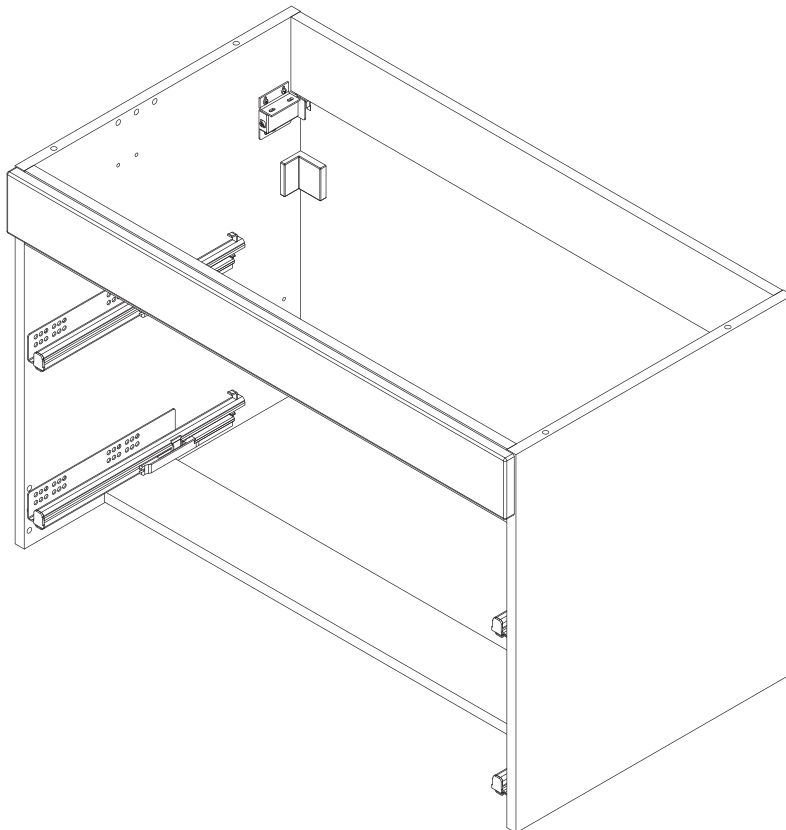

Zusätzliche Wandbefestigung für Waschtischunterschranke und Beckenunterschranke zur Einhaltung der Norm EN 14749 unbedingt einbauen! Beigefügtes Wandbefestigungs-Material ist nur für Massivwände geeignet. Zur Befestigung an anderen Wänden müssen Spezialdübel verwendet werden.

In compliance to the norm EN 14749 please make sure to built-in the additional wall-fastenings for sink cabinets and vanities. Attached wall-fastening-material is for massive walls only. For mounting on all other walls please use special dowels.