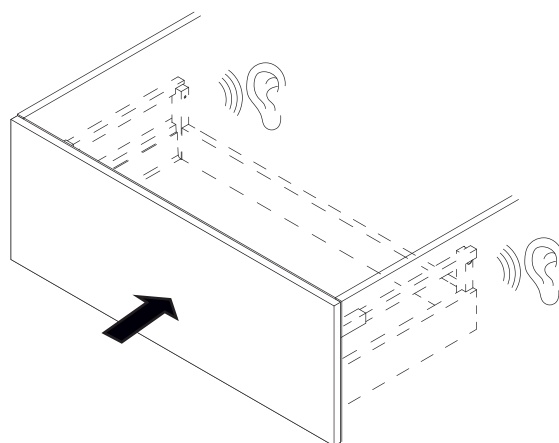

Es wird die Verwendung eines Geberit Raumsparsons empfohlen.

Montagemöglichkeit 1

Montagemöglichkeit 2

1	G1½, Ø40 mm
2	G1¼, Ø32xØ39mm
3	G1¼, x G1½
4	G1½, Ø36xØ44mm
5	Ø40xØ54x28mm
6	Ø41xØ44x3
7	Gummidichtung (rubber seal)
8	90°, Ø40mm
9	180°, Ø40 mm
10	90°, Ø40mm
11	Ø40xØ85x15mm

 Youtube-Video
Ausbau und Einbau der Schublade
Removal and Installation of the drawer

A**B****C****D**

Silikon nicht inklusive
Silicone is not included

Silikon nicht inklusive
Silicone is not included

24 h