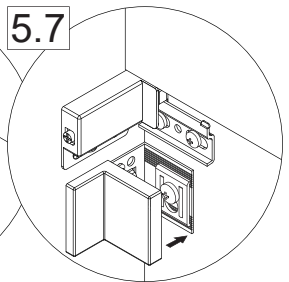

Zusätzliche Wandbefestigung für Waschtischunterschranke und Beckenunterschranke zur Einhaltung der Norm EN 14749 unbedingt einbauen! Beigefügtes Wandbefestigungs-Material ist nur für Massivwände geeignet. Zur Befestigung an anderen Wänden müssen Spezialdübel verwendet werden.

In compliance to the norm EN 14749 please make sure to built-in the additional wall-fastenings for sink cabinets and vanities. Attached wall-fastening-material is for massive walls only. For mounting on all other walls please use special dowels.