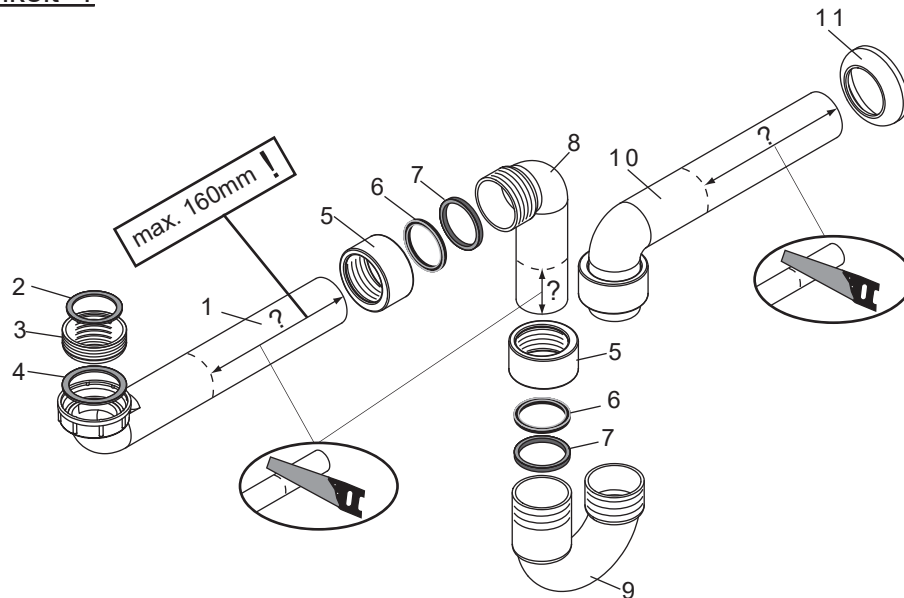

 Youtube-Video

Ausbau und Einbau der Schublade
Removal and Installation of the drawer

4XBB81HDN2

1 x

Waschtischunterschrank vanity unit	Maß X width X
700	645 mm
900	845 mm
1200	1145mm

OFF = Oberkante fertiger Fußboden
Top edge of finished floor

Wichtiger Montagehinweis zur Einhaltung der Norm EN 14749 /
 Important Installation Note in compliance to the norm EN 14749

1 1.1 2x

1.2 2x

1.3 2x

Zusätzliche Wandbefestigung für Waschtischunterschranke und Beckenunterschranke zur Einhaltung der Norm EN 14749 unbedingt einbauen! Beigefügtes Wandbefestigungs-Material ist nur für Massivwände geeignet. Zur Befestigung an anderen Wänden müssen Spezialdübel verwendet werden.

Es wird die Verwendung eines Geberit Raumsparsons empfohlen.

Montagemöglichkeit 1

Montagemöglichkeit 2

1	G1½, Ø40 mm
2	G1¼, Ø32xØ39mm
3	G1¼, x G1½
4	G1½, Ø36xØ44mm
5	Ø40xØ54x28mm
6	Ø41xØ44x3
7	Gummidichtung (rubber seal)
8	90°, Ø40mm
9	180°, Ø40 mm
10	90°, Ø40mm
11	Ø40xØ85x15mm