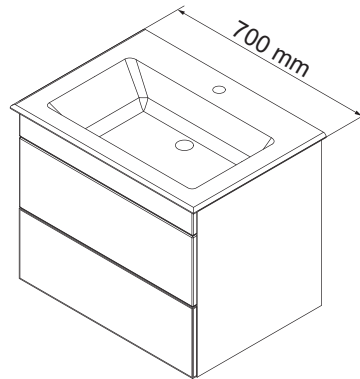

Lanzet®

K5

Achtung:

Änderungen aufgrund technischer Weiterentwicklung bleiben uns vorbehalten.
Maßangaben in mm.
Bohrmaße sind vor Ort zu prüfen

Hinweis:
Die vorgegebenen Maße sind unverbindlich und stellen nur eine Empfehlung dar !

Waschbecken	AA	AE	SE	Siphon
	325 - 355	275 - 405	150 - 330	Bei Standard-Siphon With standard siphon 

▼ OFF* ▼ Alle Maße sind in Millimetern angegeben, vor Ort zu prüfen und stellen nur eine Empfehlung dar. Änderungen vorbehalten.
All dimensions are given in millimeters, to be checked on site and represent only a recommendation. Subject to change.

 Youtube-Video

Ausbau und Einbau der Schublade
Removal and Installation of the drawer

4XBB81HDN2

1 x

Waschtischunterschrank vanity unit	Maß X width X
700	645 mm
900	845 mm
1200	1145mm

OFF = Oberkante fertiger Fußboden
Top edge of finished floor