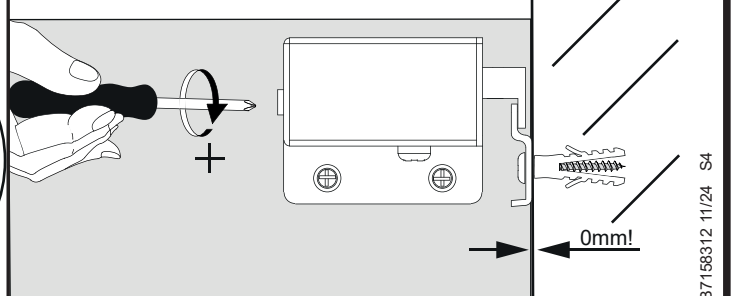

 Youtube-Video

Ausbau und Einbau der Schublade
Removal and Installation of the drawer

4XBB81HDN2

1 x

Waschtischunterschrank vanity unit	Maß X width X
700	645 mm
900	845 mm
1200	1145mm

OFF = Oberkante fertiger Fußboden
Top edge of finished floor

Wichtiger Montagehinweis zur Einhaltung der Norm EN 14749 /
 Important Installation Note in compliance to the norm EN 14749

1 1.1 2x

1.2 2x

1.3 2x

Zusätzliche Wandbefestigung für Waschtischunterschranke und Beckenunterschranke zur Einhaltung der Norm EN 14749 unbedingt einbauen! Beigefügtes Wandbefestigungs-Material ist nur für Massivwände geeignet. Zur Befestigung an anderen Wänden müssen Spezialdübel verwendet werden.