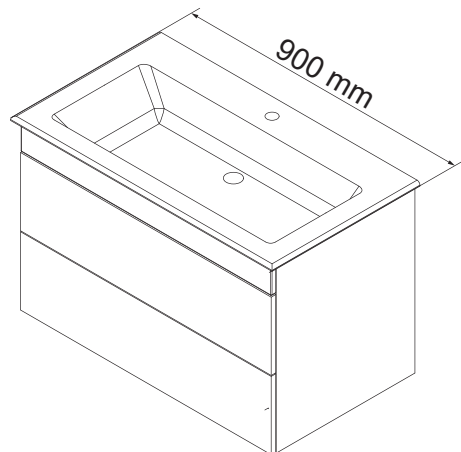

Lanzet®

K5

Achtung:

Änderungen aufgrund technischer Weiterentwicklung bleiben uns vorbehalten.
Maßangaben in mm.
Bohrmaße sind vor Ort zu prüfen

Hinweis:
Die vorgegebenen Maße sind unverbindlich und stellen nur eine Empfehlung dar !

Waschbecken	AA	AE	SE	Siphon
	325 - 355	275 - 405	150 - 330	Bei Standard-Siphon With standard siphon 

▼ OFF* ▼ Alle Maße sind in Millimetern angegeben, vor Ort zu prüfen und stellen nur eine Empfehlung dar. Änderungen vorbehalten.
All dimensions are given in millimeters, to be checked on site and represent only a recommendation. Subject to change.

 Youtube-Video

Ausbau und Einbau der Schublade
Removal and Installation of the drawer

4XBB81HDN2

1 x

Waschtischunterschrank vanity unit	Maß X width X
700	645 mm
900	845 mm
1200	1145mm

OFF = Oberkante fertiger Fußboden
Top edge of finished floor