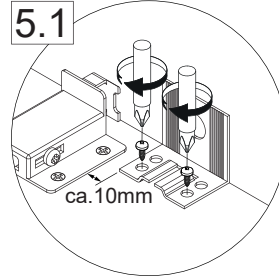

 Youtube-Video

Ausbau und Einbau der Schublade
Removal and Installation of the drawer

4XBB81HDN2

1 x

Waschtischunterschrank vanity unit	Maß X width X
700	645 mm
900	845 mm
1200	1145mm

OFF = Oberkante fertiger Fußboden
Top edge of finished floor

Wichtiger Montagehinweis zur Einhaltung der Norm EN 14749 /
 Important Installation Note in compliance to the norm EN 14749

1 1.1 2x

1.2 2x

1.3 2x

Zusätzliche Wandbefestigung für Waschtischunterschranke und Beckenunterschranke zur Einhaltung der Norm EN 14749 unbedingt einbauen! Beigefügtes Wandbefestigungs-Material ist nur für Massivwände geeignet. Zur Befestigung an anderen Wänden müssen Spezialdübel verwendet werden.

In compliance to the norm EN 14749 please make sure to built-in the additional wall-fastenings for sink cabinets and vanities. Attached wall-fastening-material is for massive walls only. For mounting on all other walls please use special dowels.

Es wird die Verwendung eines Geberit Raumsparsons empfohlen.

Montagemöglichkeit 1

Montagemöglichkeit 2

1	G1½, Ø40 mm
2	G1¼, Ø32xØ39mm
3	G1¼, x G1½
4	G1½, Ø36xØ44mm
5	Ø40xØ54x28mm
6	Ø41xØ44x3
7	Gummidichtung (rubber seal)
8	90°, Ø40mm
9	180°, Ø40 mm
10	90°, Ø40mm
11	Ø40xØ85x15mm