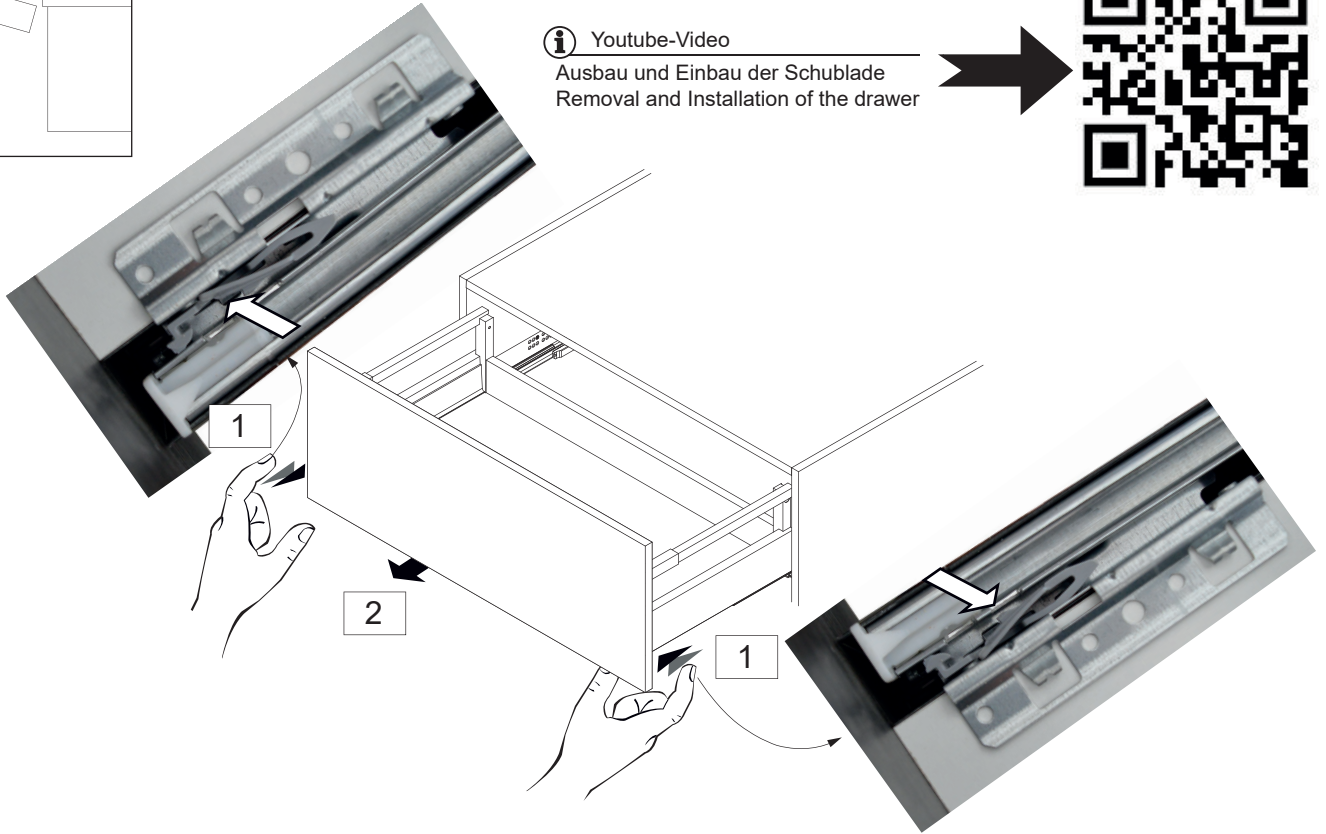

Waschbecken	AA	AE	SE	Siphon
	325 - 355	275 - 405	150 - 330	Bei Standard-Siphon With standard siphon 

▼ OFF* ▼ Alle Maße sind in Millimetern angegeben, vor Ort zu prüfen und stellen nur eine Empfehlung dar. Änderungen vorbehalten.
All dimensions are given in millimeters, to be checked on site and represent only a recommendation. Subject to change.

 Youtube-Video

Ausbau und Einbau der Schublade
Removal and Installation of the drawer

4XBB81HDN2

1 x

Waschtischunterschrank vanity unit	Maß X width X
700	645 mm
900	845 mm
1200	1145mm

OFF = Oberkante fertiger Fußboden
Top edge of finished floor

Wichtiger Montagehinweis zur Einhaltung der Norm EN 14749 /
 Important Installation Note in compliance to the norm EN 14749

1 1.1 2x

1.2 2x

1.3 2x

Zusätzliche Wandbefestigung für Waschtischunterschranke und Beckenunterschranke zur Einhaltung der Norm EN 14749 unbedingt einbauen! Beigefügtes Wandbefestigungs-Material ist nur für Massivwände geeignet. Zur Befestigung an anderen Wänden müssen Spezialdübel verwendet werden.