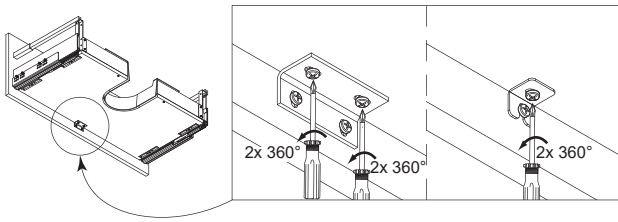

Es wird die Verwendung eines Geberit Raumsparsons empfohlen.

Montagemöglichkeit 1

Montagemöglichkeit 2

1	G1½, Ø40 mm
2	G1¼, Ø32xØ39mm
3	G1¼, x G1½
4	G1½, Ø36xØ44mm
5	Ø40xØ54x28mm
6	Ø41xØ44x3
7	Gummidichtung (rubber seal)
8	90°, Ø40mm
9	180°, Ø40 mm
10	90°, Ø40mm
11	Ø40xØ85x15mm

 Youtube-Video
Ausbau und Einbau der Schublade
Removal and Installation of the drawer

A**B****C****D**

Silikon nicht inklusive
Silicone is not included

Silikon nicht inklusive
Silicone is not included

24 h