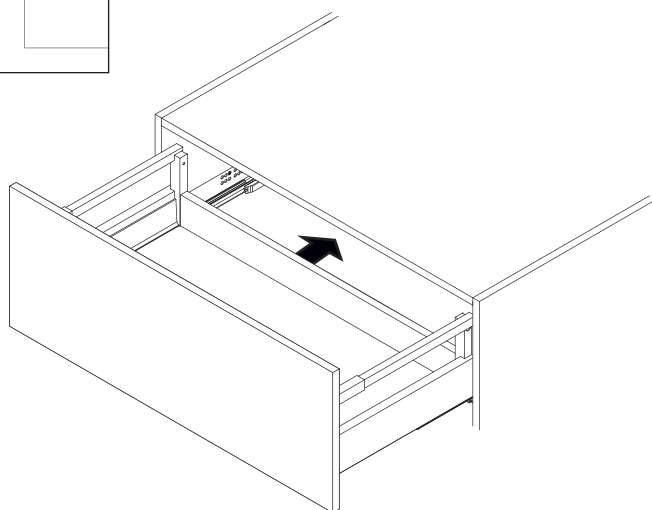

Es wird die Verwendung eines Geberit Raumsparsons empfohlen.

Montagemöglichkeit 1

Montagemöglichkeit 2

1	G1½, Ø40 mm
2	G1¼, Ø32xØ39mm
3	G1¼, x G1½
4	G1½, Ø36xØ44mm
5	Ø40xØ54x28mm
6	Ø41xØ44x3
7	Gummidichtung (rubber seal)
8	90°, Ø40mm
9	180°, Ø40 mm
10	90°, Ø40mm
11	Ø40xØ85x15mm

 Youtube-Video
Ausbau und Einbau der Schublade
Removal and Installation of the drawer

A**B****C****D**

Silikon nicht inklusive
Silicone is not included

Silikon nicht inklusive
Silicone is not included

24 h