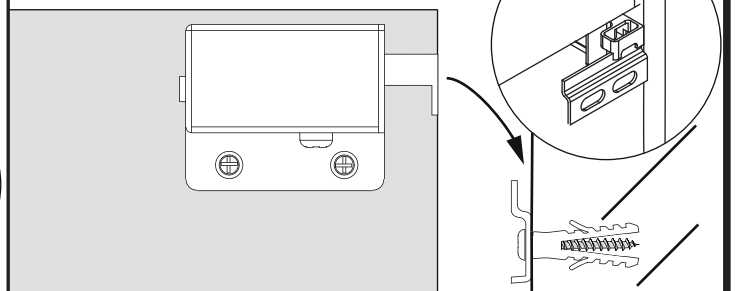

 Youtube-Video

Ausbau und Einbau der Schublade
Removal and Installation of the drawer

4XBB81HDN2

1 x

Waschtischunterschrank vanity unit	Maß X width X
700	645 mm
900	845 mm
1200	1145mm

OFF = Oberkante fertiger Fußboden
Top edge of finished floor

Wichtiger Montagehinweis zur Einhaltung der Norm EN 14749 /
 Important Installation Note in compliance to the norm EN 14749

1 1.1 2x

1.2 2x

1.3 2x

Zusätzliche Wandbefestigung für Waschtischunterschranke und Beckenunterschranke zur Einhaltung der Norm EN 14749 unbedingt einbauen! Beigefügtes Wandbefestigungs-Material ist nur für Massivwände geeignet. Zur Befestigung an anderen Wänden müssen Spezialdübel verwendet werden.