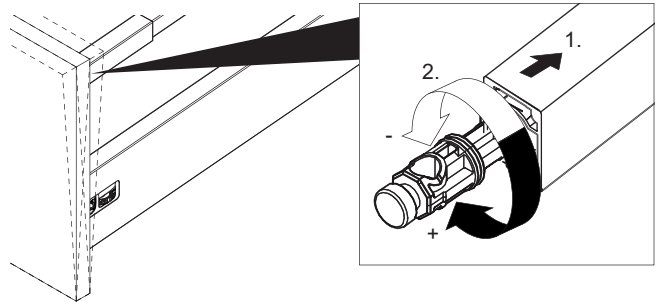

Es wird die Verwendung eines Geberit Raumsparsons empfohlen.

Montagemöglichkeit 1

Montagemöglichkeit 2

1	G1½, Ø40 mm
2	G1¼, Ø32xØ39mm
3	G1¼, x G1½
4	G1½, Ø36xØ44mm
5	Ø40xØ54x28mm
6	Ø41xØ44x3
7	Gummidichtung (rubber seal)
8	90°, Ø40mm
9	180°, Ø40 mm
10	90°, Ø40mm
11	Ø40xØ85x15mm

 Youtube-Video
Ausbau und Einbau der Schublade
Removal and Installation of the drawer

A**B****C****D**

Silikon nicht inklusive
Silicone is not included

Silikon nicht inklusive
Silicone is not included

24 h