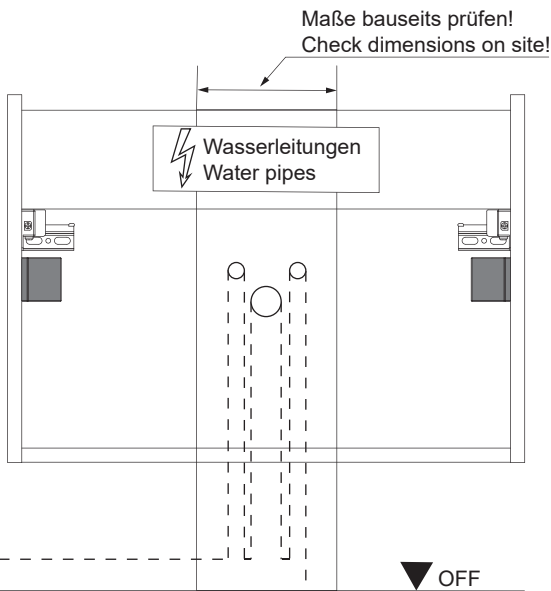

 Youtube-Video

Ausbau und Einbau der Schublade
Removal and Installation of the drawer

4XBB81HDN2

1 x

Waschtischunterschrank vanity unit	Maß X width X
700	645 mm
900	845 mm
1200	1145mm

OFF = Oberkante fertiger Fußboden
Top edge of finished floor

Wichtiger Montagehinweis zur Einhaltung der Norm EN 14749 /
 Important Installation Note in compliance to the norm EN 14749

1 1.1 2x

1.2 2x

1.3 2x

Zusätzliche Wandbefestigung für Waschtischunterschranke und Beckenunterschranke zur Einhaltung der Norm EN 14749 unbedingt einbauen! Beigefügtes Wandbefestigungs-Material ist nur für Massivwände geeignet. Zur Befestigung an anderen Wänden müssen Spezialdübel verwendet werden.

In compliance to the norm EN 14749 please make sure to built-in the additional wall-fastenings for sink cabinets and vanities. Attached wall-fastening-material is for massive walls only. For mounting on all other walls please use special dowels.

Es wird die Verwendung eines Geberit Raumsparsons empfohlen.

Montagemöglichkeit 1

Montagemöglichkeit 2

1	G1½, Ø40 mm
2	G1¼, Ø32xØ39mm
3	G1¼, x G1½
4	G1½, Ø36xØ44mm
5	Ø40xØ54x28mm
6	Ø41xØ44x3
7	Gummidichtung (rubber seal)
8	90°, Ø40mm
9	180°, Ø40 mm
10	90°, Ø40mm
11	Ø40xØ85x15mm