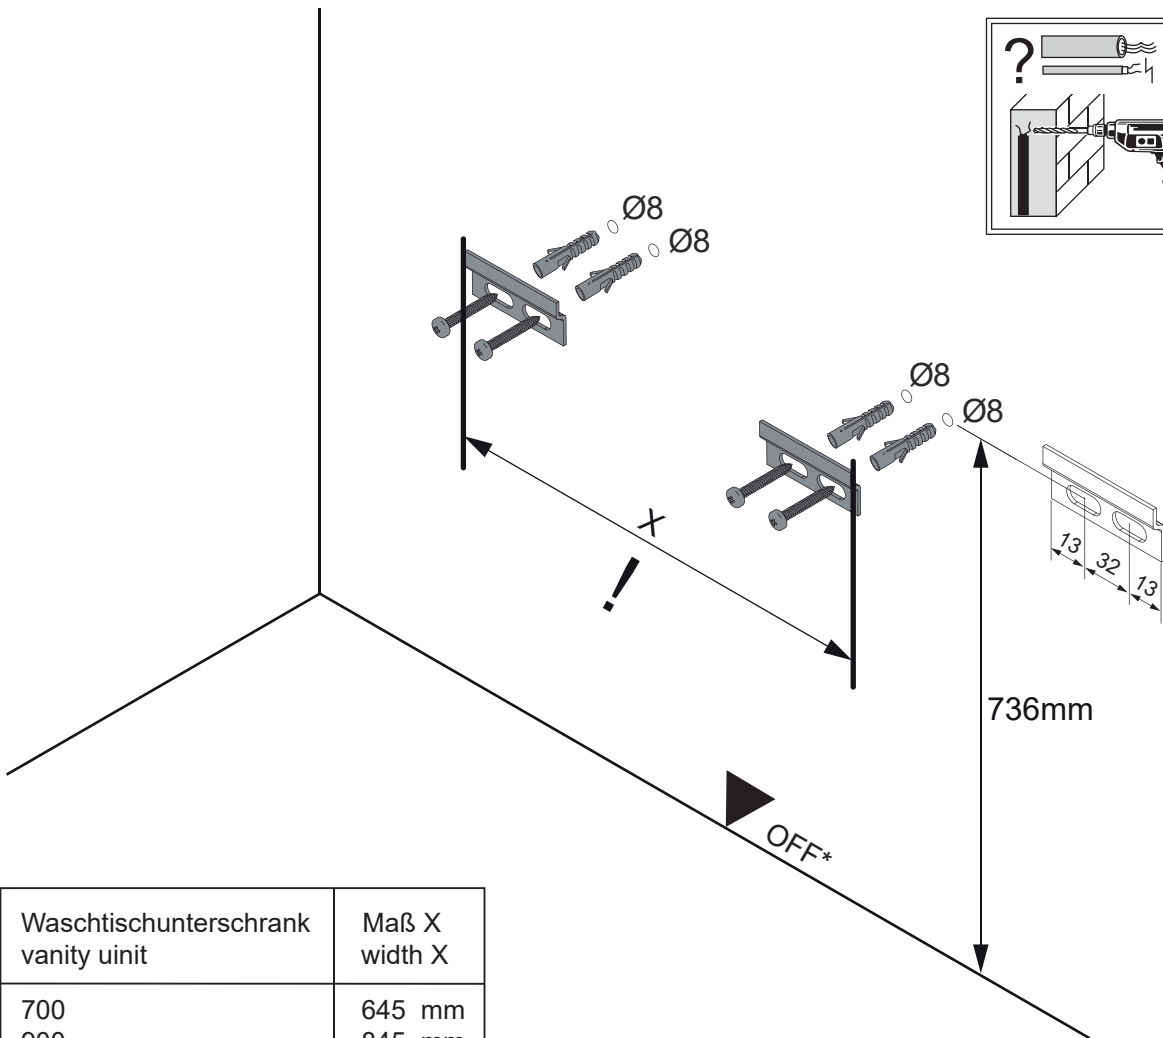

Waschbecken	AA	AE	SE	Siphon
	325 - 355	275 - 405	150 - 330	Bei Standard-Siphon With standard siphon 

▼ OFF* ▼ Alle Maße sind in Millimetern angegeben, vor Ort zu prüfen und stellen nur eine Empfehlung dar. Änderungen vorbehalten.
All dimensions are given in millimeters, to be checked on site and represent only a recommendation. Subject to change.

 Youtube-Video

Ausbau und Einbau der Schublade
Removal and Installation of the drawer

4XBB81HDN2

1 x

Waschtischunterschrank vanity unit	Maß X width X
700	645 mm
900	845 mm
1200	1145mm

OFF = Oberkante fertiger Fußboden
Top edge of finished floor

Wichtiger Montagehinweis zur Einhaltung der Norm EN 14749 /
 Important Installation Note in compliance to the norm EN 14749

1 1.1 2x

1.2 2x

1.3 2x

Zusätzliche Wandbefestigung für Waschtischunterschranke und Beckenunterschranke zur Einhaltung der Norm EN 14749 unbedingt einbauen! Beigefügtes Wandbefestigungs-Material ist nur für Massivwände geeignet. Zur Befestigung an anderen Wänden müssen Spezialdübel verwendet werden.

Es wird die Verwendung eines Geberit Raumsparsons empfohlen.

Montagemöglichkeit 1

Montagemöglichkeit 2

1	G1½, Ø40 mm
2	G1¼, Ø32xØ39mm
3	G1¼, x G1½
4	G1½, Ø36xØ44mm
5	Ø40xØ54x28mm
6	Ø41xØ44x3
7	Gummidichtung (rubber seal)
8	90°, Ø40mm
9	180°, Ø40 mm
10	90°, Ø40mm
11	Ø40xØ85x15mm