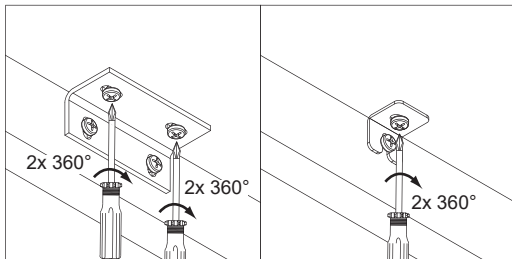

Es wird die Verwendung eines Geberit Raumsparsons empfohlen.

Montagemöglichkeit 1

Montagemöglichkeit 2

1	G1½, Ø40 mm
2	G1¼, Ø32xØ39mm
3	G1¼, x G1½
4	G1½, Ø36xØ44mm
5	Ø40xØ54x28mm
6	Ø41xØ44x3
7	Gummidichtung (rubber seal)
8	90°, Ø40mm
9	180°, Ø40 mm
10	90°, Ø40mm
11	Ø40xØ85x15mm

 Youtube-Video
Ausbau und Einbau der Schublade
Removal and Installation of the drawer

A**B****C****D**

Silikon nicht inklusive
Silicone is not included

Silikon nicht inklusive
Silicone is not included

24 h