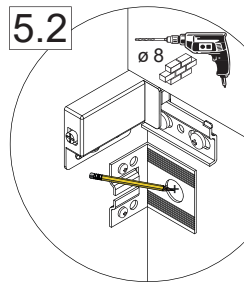

 Youtube-Video

Ausbau und Einbau der Schublade
Removal and Installation of the drawer

4XBB81HDN2

1 x

Waschtischunterschrank vanity unit	Maß X width X
700	645 mm
900	845 mm
1200	1145mm

OFF = Oberkante fertiger Fußboden
Top edge of finished floor

Wichtiger Montagehinweis zur Einhaltung der Norm EN 14749 /
 Important Installation Note in compliance to the norm EN 14749

1 1.1 2x

1.2 2x

1.3 2x

Zusätzliche Wandbefestigung für Waschtischunterschranke und Beckenunterschranke zur Einhaltung der Norm EN 14749 unbedingt einbauen! Beigefügtes Wandbefestigungs-Material ist nur für Massivwände geeignet. Zur Befestigung an anderen Wänden müssen Spezialdübel verwendet werden.

In compliance to the norm EN 14749 please make sure to built-in the additional wall-fastenings for sink cabinets and vanities. Attached wall-fastening-material is for massive walls only. For mounting on all other walls please use special dowels.