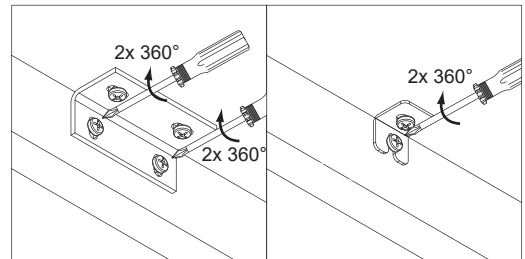

 Youtube-Video

Ausbau und Einbau der Schublade
Removal and Installation of the drawer

4XBB81HDN2

1 x

Waschtischunterschrank vanity unit	Maß X width X
700	645 mm
900	845 mm
1200	1145mm

OFF = Oberkante fertiger Fußboden
Top edge of finished floor

Es wird die Verwendung eines Geberit Raumsparsons empfohlen.

Montagemöglichkeit 1

Montagemöglichkeit 2

1	G1½, Ø40 mm
2	G1¼, Ø32xØ39mm
3	G1¼, x G1½
4	G1½, Ø36xØ44mm
5	Ø40xØ54x28mm
6	Ø41xØ44x3
7	Gummidichtung (rubber seal)
8	90°, Ø40mm
9	180°, Ø40 mm
10	90°, Ø40mm
11	Ø40xØ85x15mm

 Youtube-Video
Ausbau und Einbau der Schublade
Removal and Installation of the drawer

A**B****C****D**

Silikon nicht inklusive
Silicone is not included

Silikon nicht inklusive
Silicone is not included

24 h