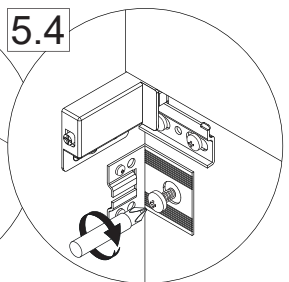

 Youtube-Video

Ausbau und Einbau der Schublade
Removal and Installation of the drawer

4XBB81HDN2

1 x

Waschtischunterschrank vanity unit	Maß X width X
700	645 mm
900	845 mm
1200	1145mm

OFF = Oberkante fertiger Fußboden
Top edge of finished floor

Wichtiger Montagehinweis zur Einhaltung der Norm EN 14749 /
 Important Installation Note in compliance to the norm EN 14749

1 1.1 2x

1.2 2x

1.3 2x

Zusätzliche Wandbefestigung für Waschtischunterschranke und Beckenunterschranke zur Einhaltung der Norm EN 14749 unbedingt einbauen! Beigefügtes Wandbefestigungs-Material ist nur für Massivwände geeignet. Zur Befestigung an anderen Wänden müssen Spezialdübel verwendet werden.

In compliance to the norm EN 14749 please make sure to built-in the additional wall-fastenings for sink cabinets and vanities. Attached wall-fastening-material is for massive walls only. For mounting on all other walls please use special dowels.

Es wird die Verwendung eines Geberit Raumsparsons empfohlen.

Montagemöglichkeit 1

Montagemöglichkeit 2

1	G1½, Ø40 mm
2	G1¼, Ø32xØ39mm
3	G1¼, x G1½
4	G1½, Ø36xØ44mm
5	Ø40xØ54x28mm
6	Ø41xØ44x3
7	Gummidichtung (rubber seal)
8	90°, Ø40mm
9	180°, Ø40 mm
10	90°, Ø40mm
11	Ø40xØ85x15mm