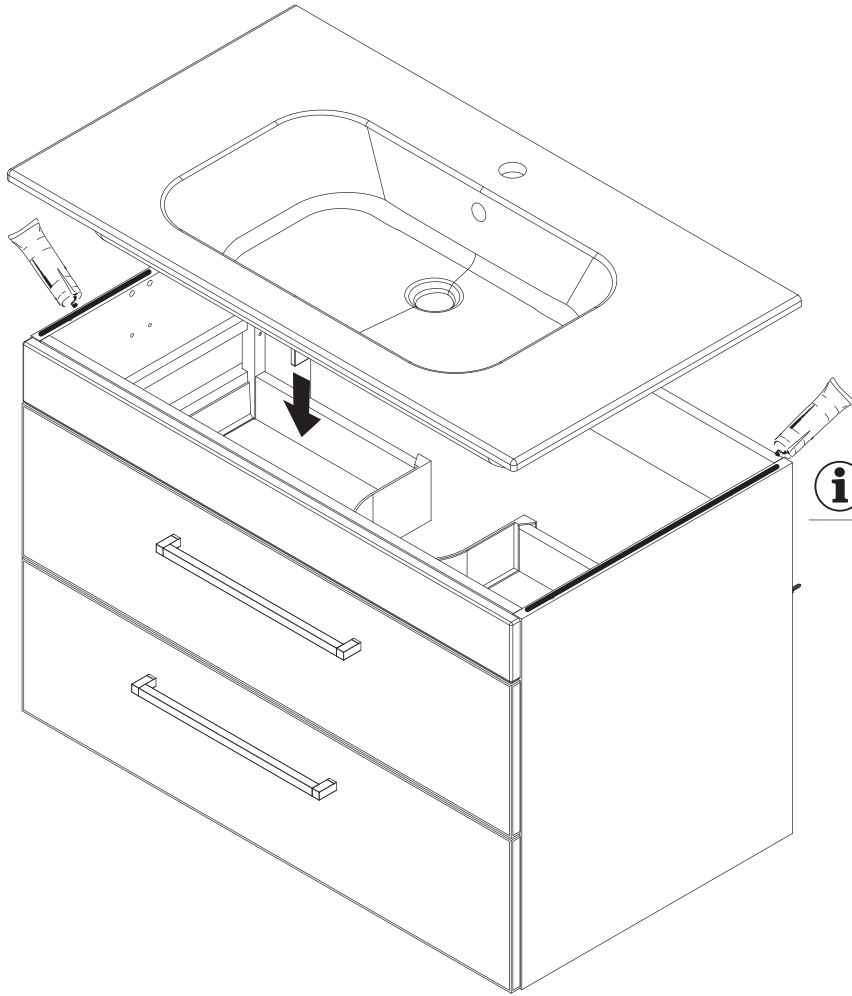

Silikon nicht inklusive
Silicone is not included