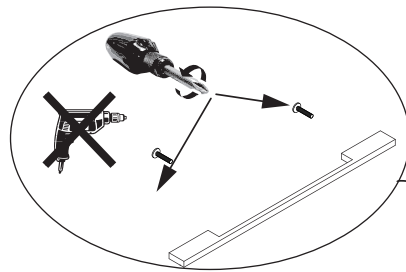

OFF = Oberkante fertiger Fußboden  
Top edge of finished floor

 Youtube-Video

Ausbau und Einbau der Schublade  
Removal and Installation of the drawer

Waschtischunterschrank vanity unit	Maß X width X
600	558mm
900	858mm

**i** Silikon nicht inklusive  
Silicone is not included

Scharniereinstellung  
Hinge adjustment door

Lösen der Scharniere  
Release of the hinges

**A****B****C****D**

Es wird die Verwendung eines Geberit Raumsparsiphons empfohlen.

Montagemöglichkeit 1

Montagemöglichkeit 2

1	G1½, Ø40 mm
2	G1¼, Ø32xØ39mm
3	G1¼, x G1½
4	G1½, Ø36xØ44mm
5	Ø40xØ54x28mm
6	Ø41xØ44x3
7	Gummidichtung (rubber seal)
8	90°, Ø40mm
9	180°, Ø40 mm
10	90°, Ø40mm
11	Ø40xØ85x15mm