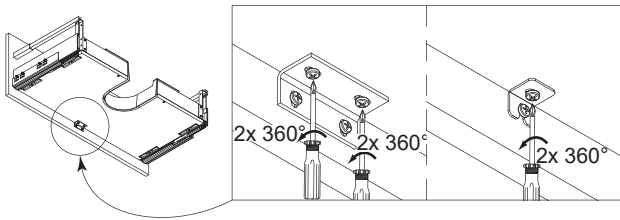

OFF = Oberkante fertiger Fußboden  
Top edge of finished floor

 Youtube-Video

Ausbau und Einbau der Schublade  
Removal and Installation of the drawer

Waschtischunterschrank vanity unit	Maß X width X
600	558mm
900	858mm

**i** Silikon nicht inklusive  
Silicone is not included

Scharniereinstellung  
Hinge adjustment door

Lösen der Scharniere  
Release of the hinges

**A****B****C****D**

Es wird die Verwendung eines Geberit Raumsparsiphons empfohlen.

Montagemöglichkeit 1

Montagemöglichkeit 2

1	G1½, Ø40 mm
2	G1¼, Ø32xØ39mm
3	G1¼, x G1½
4	G1½, Ø36xØ44mm
5	Ø40xØ54x28mm
6	Ø41xØ44x3
7	Gummidichtung (rubber seal)
8	90°, Ø40mm
9	180°, Ø40 mm
10	90°, Ø40mm
11	Ø40xØ85x15mm