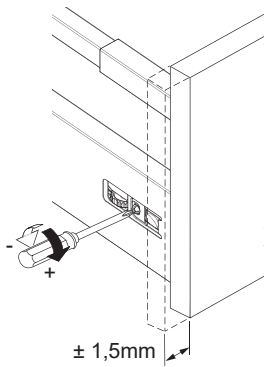

OFF = Oberkante fertiger Fußboden  
Top edge of finished floor

 Youtube-Video

Ausbau und Einbau der Schublade  
Removal and Installation of the drawer

Waschtischunterschrank vanity unit	Maß X width X
600	558mm
900	858mm

**i** Silikon nicht inklusive  
Silicone is not included

Scharniereinstellung  
Hinge adjustment door

Lösen der Scharniere  
Release of the hinges

**A****B****C****D**

Es wird die Verwendung eines Geberit Raumsparsiphons empfohlen.

Montagemöglichkeit 1

Montagemöglichkeit 2

1	G1½, Ø40 mm
2	G1¼, Ø32xØ39mm
3	G1¼, x G1½
4	G1½, Ø36xØ44mm
5	Ø40xØ54x28mm
6	Ø41xØ44x3
7	Gummidichtung (rubber seal)
8	90°, Ø40mm
9	180°, Ø40 mm
10	90°, Ø40mm
11	Ø40xØ85x15mm