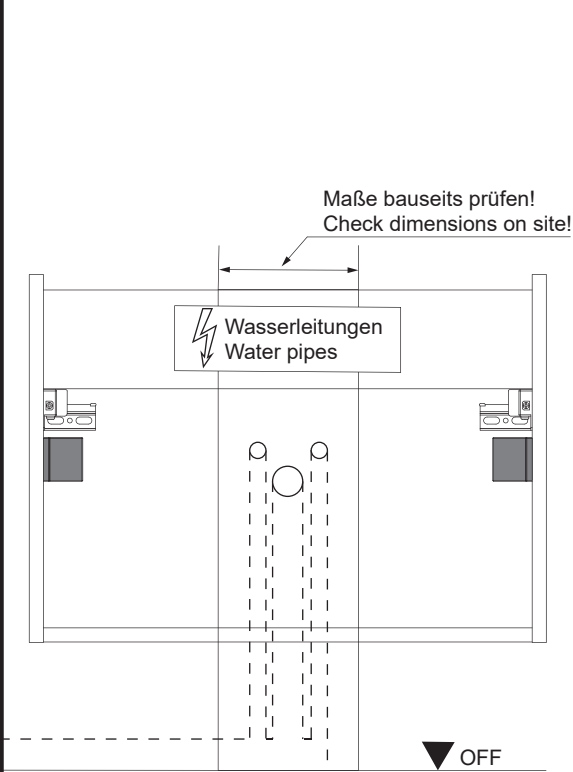

<https://quefairedemesdechets.fr>

Raccolta differenziata  
 Verifica le disposizioni del tuo Comune

5MAN700892 S1 06/25

▼ OFF\*

- AE = Abstand Eckventile  
Distance corner valves
- AA = Abstand Ablauf  
Distance drain
- SE = Seitlicher Abstand Eckventile  
Lateral distance corner valves
- OFF = Oberkante fertiger Fußboden  
Top edge of finished floor

Washbecken / basin	AA	AE	SE	Siphon	
 <p>905 mm</p>	300 - 350	250 - 300	150 - 230	 <p>Standard / standard</p>	 <p>Raumsparspar / Space-saving</p>
 <p>1205 mm</p>	300 - 350	250 - 300	150 - 230	 <p>Standard / standard</p>	 <p>Raumsparspar / Space-saving</p>

Wichtiger Montagehinweis zur Einhaltung der Norm EN 14749 /  
Important Installation Note in compliance to the norm EN 14749

Zusätzliche Wandbefestigung für Waschtischunterschrank und Beckenunterschrank zur Einhaltung der Norm EN 14749 unbedingt einbauen! Beigefügtes Wandbefestigungs-Material ist nur für Massivwände geeignet. Zur Befestigung an anderen Wänden müssen Spezialdübel verwendet werden.

OFF = Oberkante fertiger Fußboden  
Top edge of finished floor

 Youtube-Video

Ausbau und Einbau der Schublade  
Removal and Installation of the drawer

Waschtischunterschrank vanity unit	Maß X width X
600	558mm
900	858mm