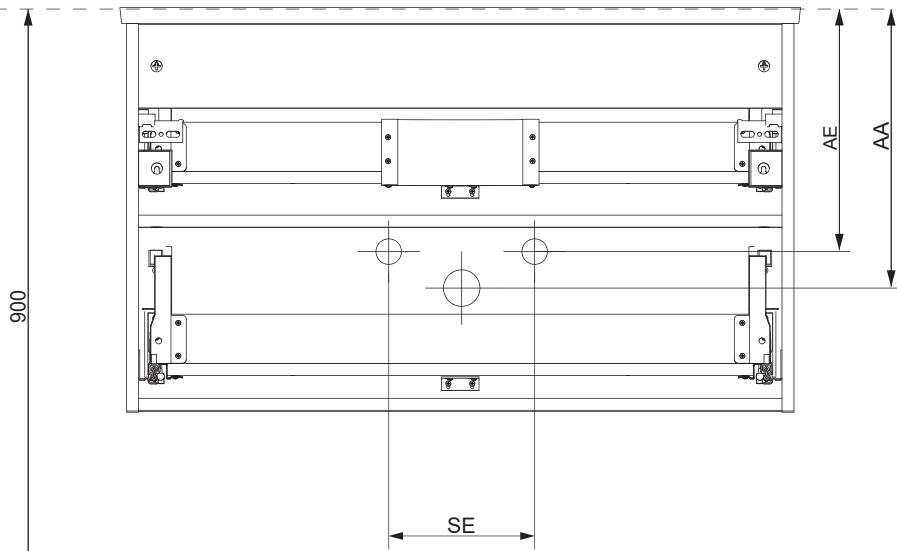

<https://quefairedemesdechets.fr>

Raccolta differenziata  
 Verifica le disposizioni del tuo Comune

5MAN700892 S1 06/25

▼ OFF\*

- AE = Abstand Eckventile  
Distance corner valves
- AA = Abstand Ablauf  
Distance drain
- SE = Seitlicher Abstand Eckventile  
Lateral distance corner valves
- OFF = Oberkante fertiger Fußboden  
Top edge of finished floor

Washbecken / basin	AA	AE	SE	Siphon	
 <p>905 mm</p>	300 - 350	250 - 300	150 - 230	 <p>Standard / standard</p>	 <p>Raumsparspar / Space-saving</p>
 <p>1205 mm</p>	300 - 350	250 - 300	150 - 230	 <p>Standard / standard</p>	 <p>Raumsparspar / Space-saving</p>

Montagemöglichkeit 1

Montagemöglichkeit 2

1	G1½, Ø40 mm
2	G1¼, Ø32xØ39mm
3	G1¼, x G1½
4	G1½, Ø36xØ44mm
5	Ø40xØ54x28mm
6	Ø41xØ44x3
7	Gummidichtung (rubber seal)
8	90°, Ø40mm
9	180°, Ø40 mm
10	90°, Ø40mm
11	Ø40xØ85x15mm