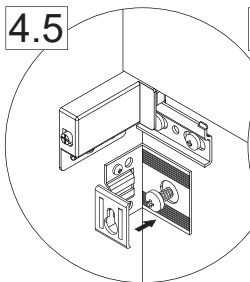

Washbecken / basin	AA	AE	SE	Siphon	
 <p>905 mm</p>	300 - 350	250 - 300	150 - 230	 <p>Standard / standard</p>	 <p>Raumsparspar / Space-saving</p>
 <p>1205 mm</p>	300 - 350	250 - 300	150 - 230	 <p>Standard / standard</p>	 <p>Raumsparspar / Space-saving</p>

Wichtiger Montagehinweis zur Einhaltung der Norm EN 14749 /  
Important Installation Note in compliance to the norm EN 14749

Zusätzliche Wandbefestigung für Waschtischunterschrank und Beckenunterschrank zur Einhaltung der Norm EN 14749 unbedingt einbauen! Beigefügtes Wandbefestigungs-Material ist nur für Massivwände geeignet. Zur Befestigung an anderen Wänden müssen Spezialdübel verwendet werden.

OFF = Oberkante fertiger Fußboden  
Top edge of finished floor

 Youtube-Video

Ausbau und Einbau der Schublade  
Removal and Installation of the drawer

Waschtischunterschrank vanity unit	Maß X width X
600	558mm
900	858mm