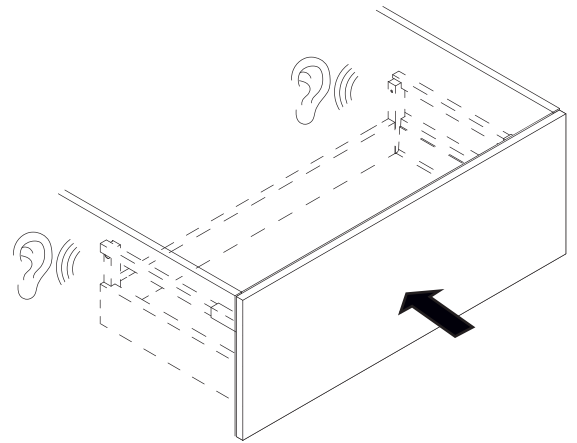

OFF = Oberkante fertiger Fußboden  
Top edge of finished floor

 Youtube-Video

Ausbau und Einbau der Schublade  
Removal and Installation of the drawer

Waschtischunterschrank vanity unit	Maß X width X
600	558mm
900	858mm