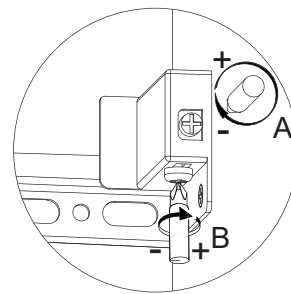

Wichtiger Montagehinweis zur Einhaltung der Norm EN 14749 /  
Important Installation Note in compliance to the norm EN 14749

Zusätzliche Wandbefestigung für Waschtischunterschrank und Beckenunterschrank zur Einhaltung der Norm EN 14749 unbedingt einbauen! Beigefügtes Wandbefestigungs-Material ist nur für Massivwände geeignet. Zur Befestigung an anderen Wänden müssen Spezialdübel verwendet werden.

OFF = Oberkante fertiger Fußboden  
Top edge of finished floor

 Youtube-Video

Ausbau und Einbau der Schublade  
Removal and Installation of the drawer

Waschtischunterschrank vanity unit	Maß X width X
600	558mm
900	858mm