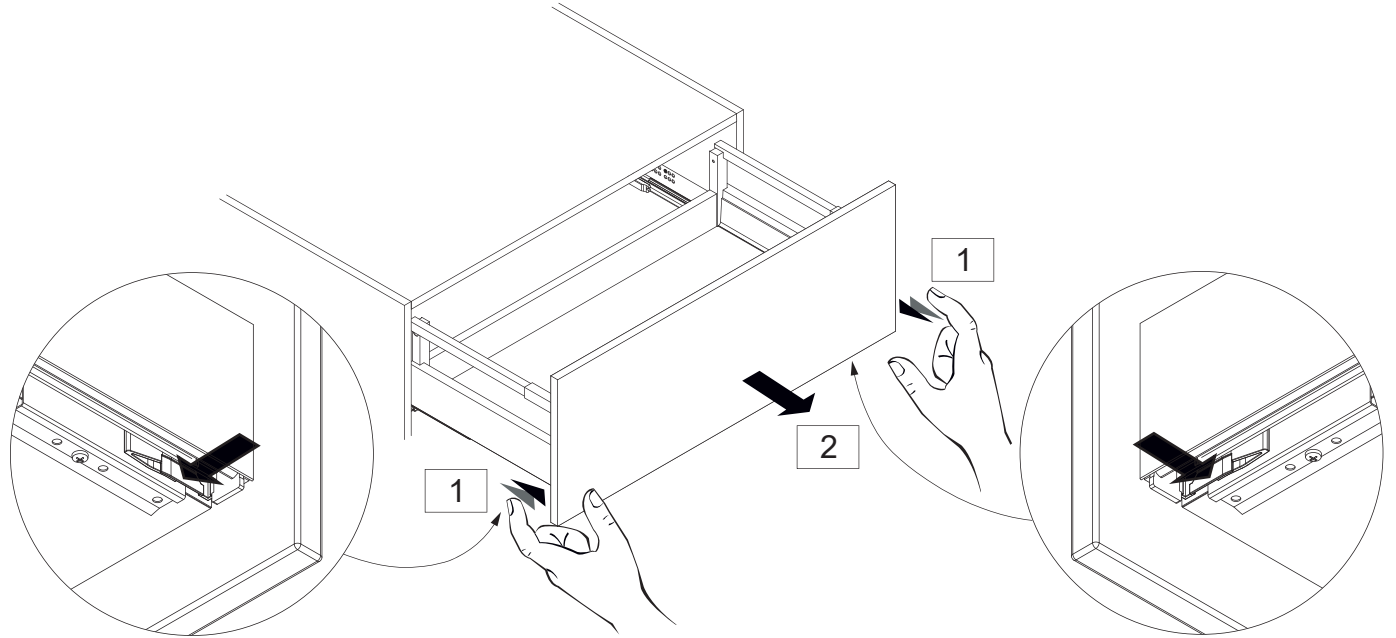

Youtube-Video

Ausbau und Einbau der Schublade
Removal and Installation of the drawer

Waschtischunterschrank vanity unit	Maß X width X
600	558mm
900	858mm