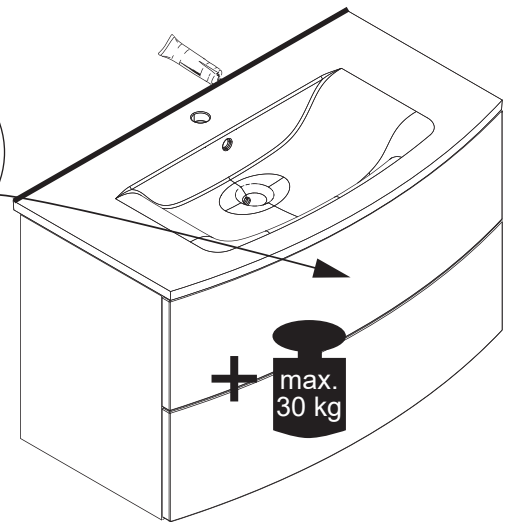

OFF = Oberkante fertiger Fußboden  
Top edge of finished floor

 Youtube-Video

Ausbau und Einbau der Schublade  
Removal and Installation of the drawer

Waschtischunterschrank vanity unit	Maß X width X
600	558mm
900	858mm

**i** Silikon nicht inklusive  
Silicone is not included

Scharniereinstellung  
Hinge adjustment door

Lösen der Scharniere  
Release of the hinges

**A****B****C****D**

Es wird die Verwendung eines Geberit Raumsparsiphons empfohlen.

Montagemöglichkeit 1

Montagemöglichkeit 2

1	G1½, Ø40 mm
2	G1¼, Ø32xØ39mm
3	G1¼, x G1½
4	G1½, Ø36xØ44mm
5	Ø40xØ54x28mm
6	Ø41xØ44x3
7	Gummidichtung (rubber seal)
8	90°, Ø40mm
9	180°, Ø40 mm
10	90°, Ø40mm
11	Ø40xØ85x15mm