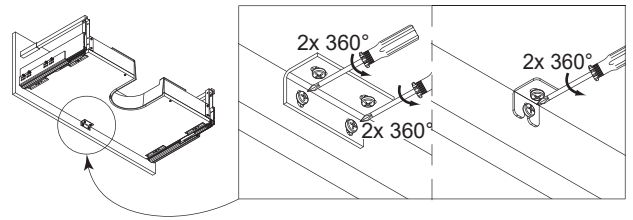

OFF = Oberkante fertiger Fußboden  
Top edge of finished floor

 Youtube-Video

Ausbau und Einbau der Schublade  
Removal and Installation of the drawer

Waschtischunterschrank vanity unit	Maß X width X
600	558mm
900	858mm

**i** Silikon nicht inklusive  
Silicone is not included

Scharniereinstellung  
Hinge adjustment door

Lösen der Scharniere  
Release of the hinges

**A****B****C****D**

Es wird die Verwendung eines Geberit Raumsparsiphons empfohlen.

Montagemöglichkeit 1

Montagemöglichkeit 2

1	G1½, Ø40 mm
2	G1¼, Ø32xØ39mm
3	G1¼, x G1½
4	G1½, Ø36xØ44mm
5	Ø40xØ54x28mm
6	Ø41xØ44x3
7	Gummidichtung (rubber seal)
8	90°, Ø40mm
9	180°, Ø40 mm
10	90°, Ø40mm
11	Ø40xØ85x15mm