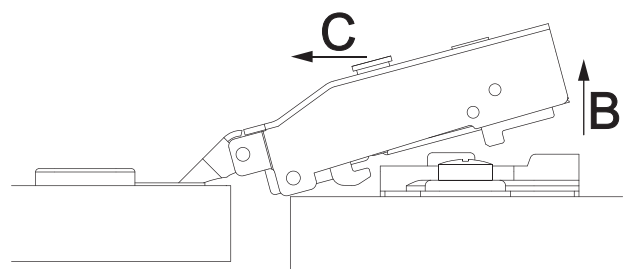

Lösen der Scharniere
Release of the hinges