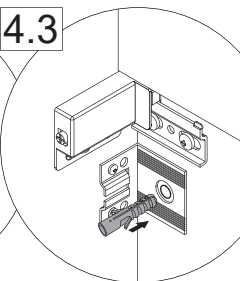

OFF = Oberkante fertiger Fußboden
Top edge of finished floor