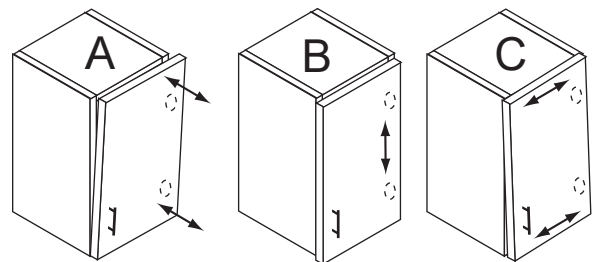

Scharniereinstellung
Hinge adjustment door