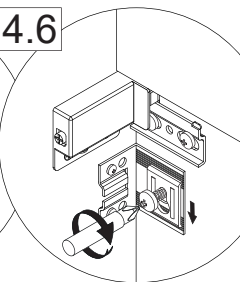

OFF = Oberkante fertiger Fußboden
Top edge of finished floor