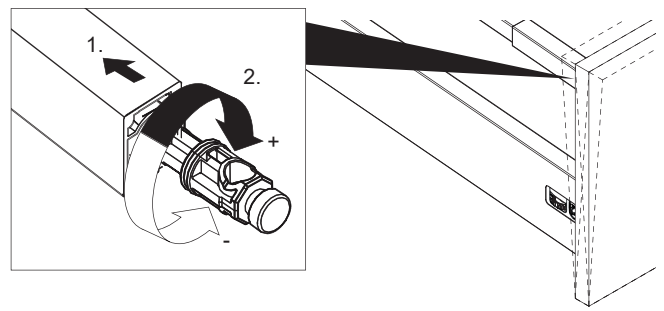

**i** Silikon nicht inklusive  
Silicone is not included

Scharniereinstellung  
Hinge adjustment door

Lösen der Scharniere  
Release of the hinges

**A****B****C****D**

Es wird die Verwendung eines Geberit Raumsparsiphons empfohlen.

Montagemöglichkeit 1

Montagemöglichkeit 2

1	G1½, Ø40 mm
2	G1¼, Ø32xØ39mm
3	G1¼, x G1½
4	G1½, Ø36xØ44mm
5	Ø40xØ54x28mm
6	Ø41xØ44x3
7	Gummidichtung (rubber seal)
8	90°, Ø40mm
9	180°, Ø40 mm
10	90°, Ø40mm
11	Ø40xØ85x15mm