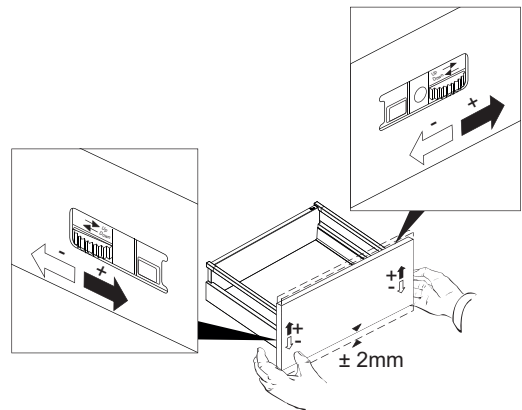

OFF = Oberkante fertiger Fußboden  
Top edge of finished floor

 Youtube-Video

Ausbau und Einbau der Schublade  
Removal and Installation of the drawer

Waschtischunterschrank vanity unit	Maß X width X
600	558mm
900	858mm

**i** Silikon nicht inklusive  
Silicone is not included

Scharniereinstellung  
Hinge adjustment door

Lösen der Scharniere  
Release of the hinges

**A****B****C****D**

Es wird die Verwendung eines Geberit Raumsparsiphons empfohlen.

Montagemöglichkeit 1

Montagemöglichkeit 2

1	G1½, Ø40 mm
2	G1¼, Ø32xØ39mm
3	G1¼, x G1½
4	G1½, Ø36xØ44mm
5	Ø40xØ54x28mm
6	Ø41xØ44x3
7	Gummidichtung (rubber seal)
8	90°, Ø40mm
9	180°, Ø40 mm
10	90°, Ø40mm
11	Ø40xØ85x15mm