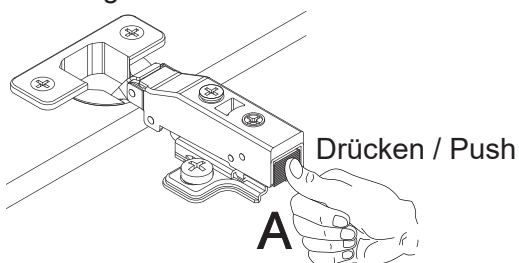

Lösen der Scharniere
Release of the hinges