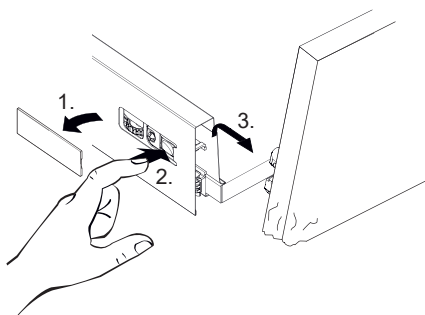

OFF = Oberkante fertiger Fußboden  
Top edge of finished floor

 Youtube-Video

Ausbau und Einbau der Schublade  
Removal and Installation of the drawer

Waschtischunterschrank vanity unit	Maß X width X
600	558mm
900	858mm

**i** Silikon nicht inklusive  
Silicone is not included

Scharniereinstellung  
Hinge adjustment door

Lösen der Scharniere  
Release of the hinges

**A****B****C****D**

Es wird die Verwendung eines Geberit Raumsparsiphons empfohlen.

Montagemöglichkeit 1

Montagemöglichkeit 2

1	G1½, Ø40 mm
2	G1¼, Ø32xØ39mm
3	G1¼, x G1½
4	G1½, Ø36xØ44mm
5	Ø40xØ54x28mm
6	Ø41xØ44x3
7	Gummidichtung (rubber seal)
8	90°, Ø40mm
9	180°, Ø40 mm
10	90°, Ø40mm
11	Ø40xØ85x15mm