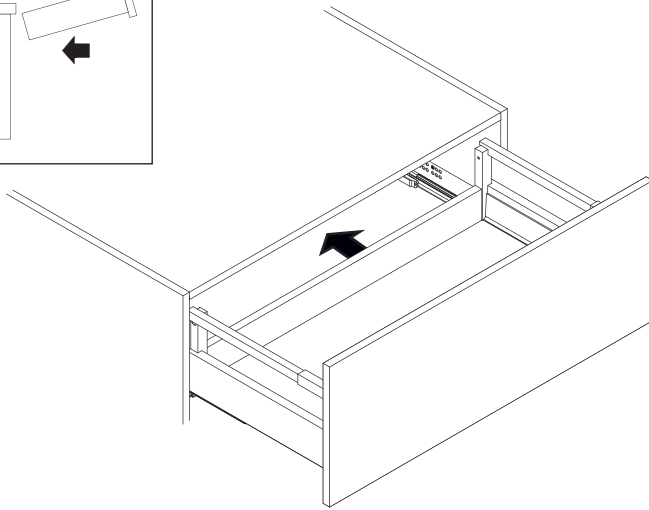

OFF = Oberkante fertiger Fußboden  
Top edge of finished floor

 Youtube-Video

Ausbau und Einbau der Schublade  
Removal and Installation of the drawer

Waschtischunterschrank vanity unit	Maß X width X
600	558mm
900	858mm