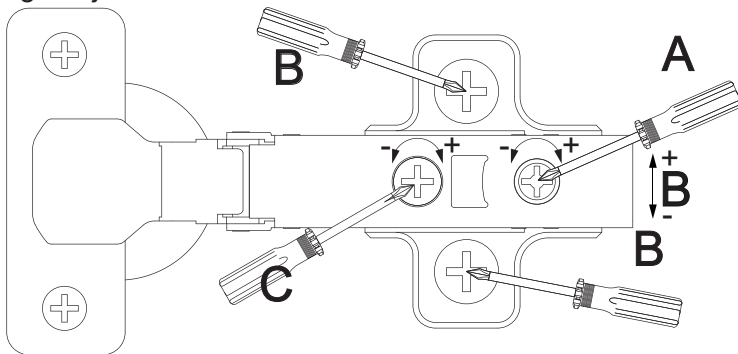

OFF = Oberkante fertiger Fußboden  
Top edge of finished floor

 Youtube-Video

Ausbau und Einbau der Schublade  
Removal and Installation of the drawer

Waschtischunterschrank vanity unit	Maß X width X
600	558mm
900	858mm

**i** Silikon nicht inklusive  
Silicone is not included

Scharniereinstellung  
Hinge adjustment door

Lösen der Scharniere  
Release of the hinges

**A****B****C****D**

Es wird die Verwendung eines Geberit Raumsparsiphons empfohlen.

Montagemöglichkeit 1

Montagemöglichkeit 2

1	G1½, Ø40 mm
2	G1¼, Ø32xØ39mm
3	G1¼, x G1½
4	G1½, Ø36xØ44mm
5	Ø40xØ54x28mm
6	Ø41xØ44x3
7	Gummidichtung (rubber seal)
8	90°, Ø40mm
9	180°, Ø40 mm
10	90°, Ø40mm
11	Ø40xØ85x15mm