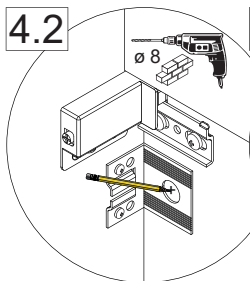

OFF = Oberkante fertiger Fußboden
Top edge of finished floor