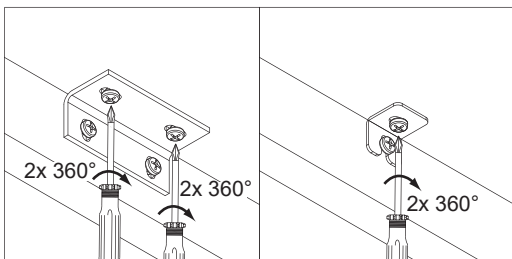

OFF = Oberkante fertiger Fußboden  
Top edge of finished floor

 Youtube-Video

Ausbau und Einbau der Schublade  
Removal and Installation of the drawer

Waschtischunterschrank vanity unit	Maß X width X
600	558mm
900	858mm

**i** Silikon nicht inklusive  
Silicone is not included

Scharniereinstellung  
Hinge adjustment door

Lösen der Scharniere  
Release of the hinges

**A****B****C****D**

Es wird die Verwendung eines Geberit Raumsparsiphons empfohlen.

Montagemöglichkeit 1

Montagemöglichkeit 2

1	G1½, Ø40 mm
2	G1¼, Ø32xØ39mm
3	G1¼, x G1½
4	G1½, Ø36xØ44mm
5	Ø40xØ54x28mm
6	Ø41xØ44x3
7	Gummidichtung (rubber seal)
8	90°, Ø40mm
9	180°, Ø40 mm
10	90°, Ø40mm
11	Ø40xØ85x15mm