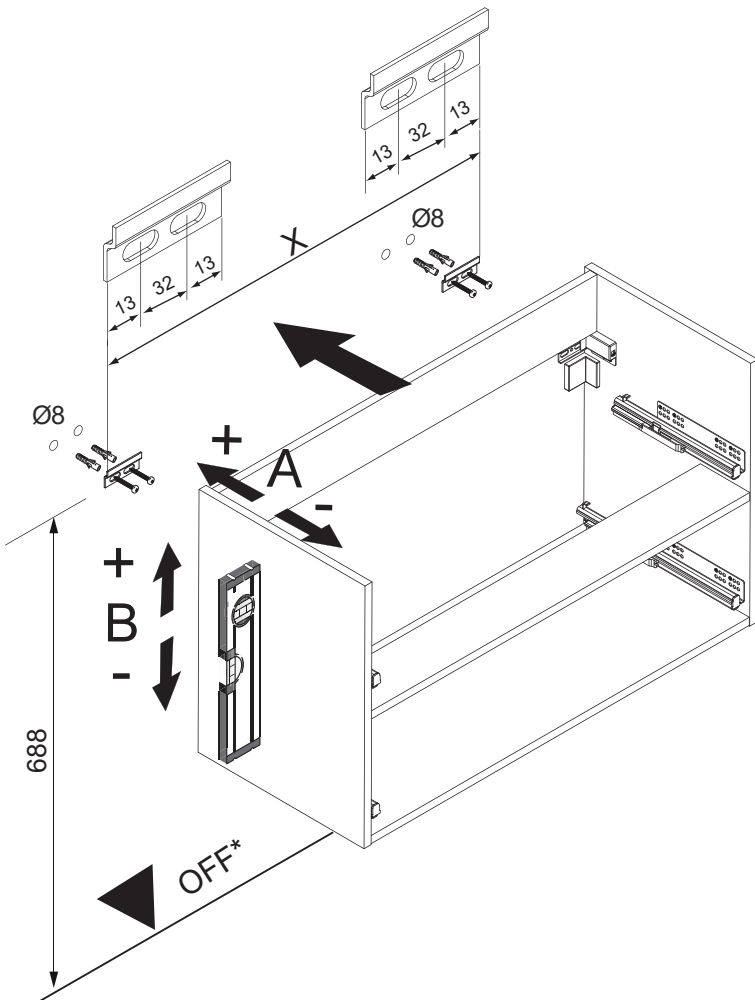

Wichtiger Montagehinweis zur Einhaltung der Norm EN 14749 /  
Important Installation Note in compliance to the norm EN 14749

Zusätzliche Wandbefestigung für Waschtischunterschrank und Beckenunterschrank zur Einhaltung der Norm EN 14749 unbedingt einbauen! Beigefügtes Wandbefestigungs-Material ist nur für Massivwände geeignet. Zur Befestigung an anderen Wänden müssen Spezialdübel verwendet werden.

OFF = Oberkante fertiger Fußboden  
Top edge of finished floor

 Youtube-Video

Ausbau und Einbau der Schublade  
Removal and Installation of the drawer

Waschtischunterschrank vanity unit	Maß X width X
600	558mm
900	858mm

Montagemöglichkeit 1

Montagemöglichkeit 2

1	G1½, Ø40 mm
2	G1¼, Ø32xØ39mm
3	G1¼, x G1½
4	G1½, Ø36xØ44mm
5	Ø40xØ54x28mm
6	Ø41xØ44x3
7	Gummidichtung (rubber seal)
8	90°, Ø40mm
9	180°, Ø40 mm
10	90°, Ø40mm
11	Ø40xØ85x15mm