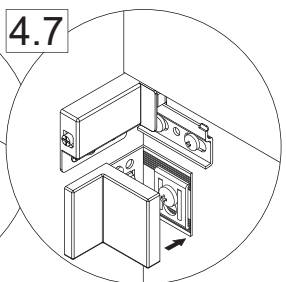

Washbecken / basin	AA	AE	SE	Siphon	
 <p>905 mm</p>	300 - 350	250 - 300	150 - 230	 <p>Standard / standard</p>	 <p>Raumsparspar / Space-saving</p>
 <p>1205 mm</p>	300 - 350	250 - 300	150 - 230	 <p>Standard / standard</p>	 <p>Raumsparspar / Space-saving</p>

OFF = Oberkante fertiger Fußboden  
Top edge of finished floor

 Youtube-Video

Ausbau und Einbau der Schublade  
Removal and Installation of the drawer

Waschtischunterschrank vanity unit	Maß X width X
600	558mm
900	858mm

Montagemöglichkeit 1

Montagemöglichkeit 2

1	G1½, Ø40 mm
2	G1¼, Ø32xØ39mm
3	G1¼, x G1½
4	G1½, Ø36xØ44mm
5	Ø40xØ54x28mm
6	Ø41xØ44x3
7	Gummidichtung (rubber seal)
8	90°, Ø40mm
9	180°, Ø40 mm
10	90°, Ø40mm
11	Ø40xØ85x15mm