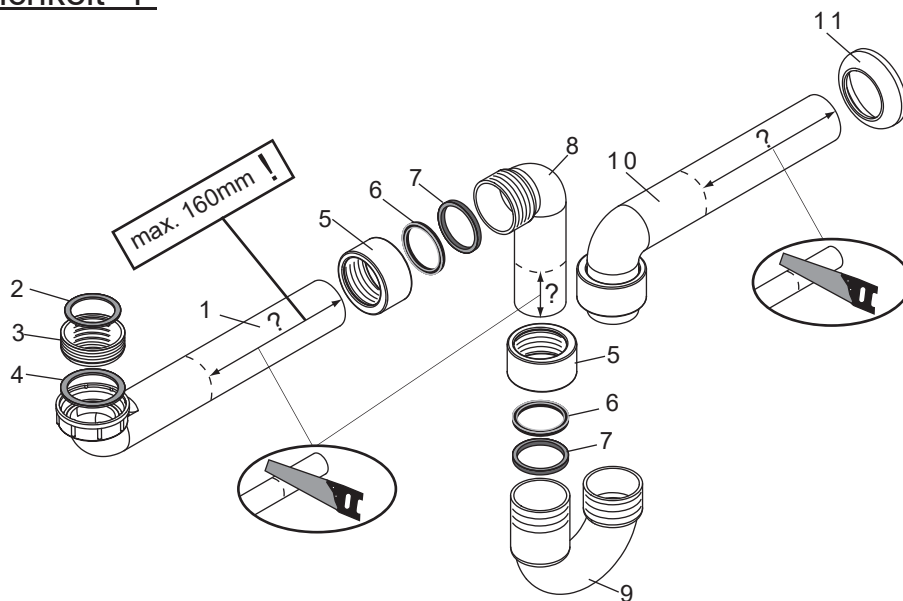

OFF = Oberkante fertiger Fußboden  
Top edge of finished floor

 Youtube-Video

Ausbau und Einbau der Schublade  
Removal and Installation of the drawer

Waschtischunterschrank vanity unit	Maß X width X
600	558mm
900	858mm

**i** Silikon nicht inklusive  
Silicone is not included

Scharniereinstellung  
Hinge adjustment door

Lösen der Scharniere  
Release of the hinges

**A****B****C****D**

Es wird die Verwendung eines Geberit Raumsparsiphons empfohlen.

Montagemöglichkeit 1

Montagemöglichkeit 2

1	G1½, Ø40 mm
2	G1¼, Ø32xØ39mm
3	G1¼, x G1½
4	G1½, Ø36xØ44mm
5	Ø40xØ54x28mm
6	Ø41xØ44x3
7	Gummidichtung (rubber seal)
8	90°, Ø40mm
9	180°, Ø40 mm
10	90°, Ø40mm
11	Ø40xØ85x15mm