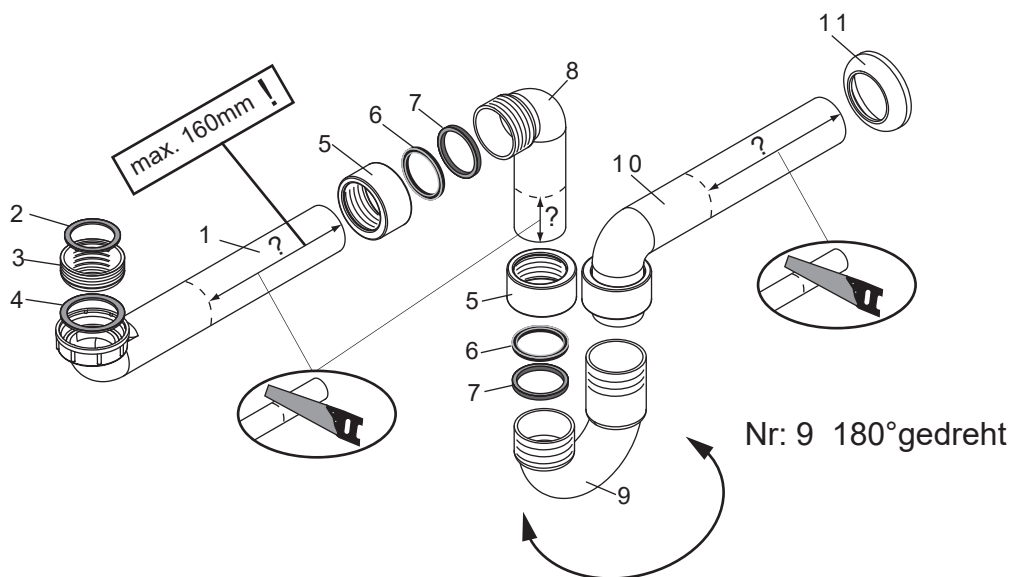

OFF = Oberkante fertiger Fußboden  
Top edge of finished floor

 Youtube-Video

Ausbau und Einbau der Schublade  
Removal and Installation of the drawer

Waschtischunterschrank vanity unit	Maß X width X
600	558mm
900	858mm

**i** Silikon nicht inklusive  
Silicone is not included

Scharniereinstellung  
Hinge adjustment door

Lösen der Scharniere  
Release of the hinges

**A****B****C****D**

Es wird die Verwendung eines Geberit Raumsparsiphons empfohlen.

Montagemöglichkeit 1

Montagemöglichkeit 2

1	G1½, Ø40 mm
2	G1¼, Ø32xØ39mm
3	G1¼, x G1½
4	G1½, Ø36xØ44mm
5	Ø40xØ54x28mm
6	Ø41xØ44x3
7	Gummidichtung (rubber seal)
8	90°, Ø40mm
9	180°, Ø40 mm
10	90°, Ø40mm
11	Ø40xØ85x15mm