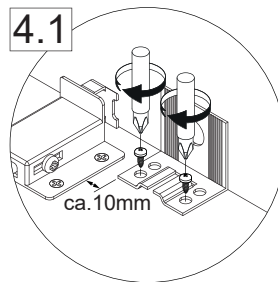

Washbecken / basin	AA	AE	SE	Siphon	
 <p>905 mm</p>	300 - 350	250 - 300	150 - 230	 <p>Standard / standard</p>	 <p>Raumsparspar / Space-saving</p>
 <p>1205 mm</p>	300 - 350	250 - 300	150 - 230	 <p>Standard / standard</p>	 <p>Raumsparspar / Space-saving</p>

Wichtiger Montagehinweis zur Einhaltung der Norm EN 14749 /  
Important Installation Note in compliance to the norm EN 14749

Zusätzliche Wandbefestigung für Waschtischunterschrank und Beckenunterschrank zur Einhaltung der Norm EN 14749 unbedingt einbauen! Beigefügtes Wandbefestigungs-Material ist nur für Massivwände geeignet. Zur Befestigung an anderen Wänden müssen Spezialdübel verwendet werden.

OFF = Oberkante fertiger Fußboden  
Top edge of finished floor

 Youtube-Video

Ausbau und Einbau der Schublade  
Removal and Installation of the drawer

Waschtischunterschrank vanity unit	Maß X width X
600	558mm
900	858mm

Montagemöglichkeit 1

Montagemöglichkeit 2

1	G1½, Ø40 mm
2	G1¼, Ø32xØ39mm
3	G1¼, x G1½
4	G1½, Ø36xØ44mm
5	Ø40xØ54x28mm
6	Ø41xØ44x3
7	Gummidichtung (rubber seal)
8	90°, Ø40mm
9	180°, Ø40 mm
10	90°, Ø40mm
11	Ø40xØ85x15mm