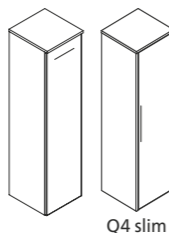

Midischrank

B/H/T: 304 x 1216 x 300 mm

Griff-Nr.	Grifftyp	Grifflänge in mm
100	Chrom glänzend	1x 764
250	Bicolor Silber	1x 698
751	verchromt	1x 665
950	Aluminium verchromt	1x 692
Classico	Chrom glänzend	1x 524
Phoenix	Chrom glänzend	1x 490

Midischrank

B/H/T: 604 x 1216 x 300 mm

Griff-Nr.	Grifftyp	Grifflänge in mm
100	Chrom glänzend	2x 764
250	Bicolor Silber	2x 698
751	verchromt	2x 665
950	Aluminium verchromt	2x 692
Classico	Chrom glänzend	2x 524
Phoenix	Chrom glänzend	2x 490

GRIFFPOSITIONEN MIT GRIFFLEISTEN

Midischrank

B/H/T: 604 x 1216 x 300 mm

Griff-Nr.	Grifftyp	Grifflänge in mm
800	Aluminium matt	2x 138/ 2x 400
850	Chrom glänzend	2x 140/ 2x 410
900	Aluminium eloxiert	2x 220/ 2x 465
LZ150	Chrom glänzend	2x 144/ 2x 689
Q4 slim	Weiß matt	3x 305, 1 vertikal
Q4 slim	Goldbronze	3x 305, 1 vertikal
Q4 slim	Schwarz matt	3x 305, 1 vertikal
Q4 slim	Aluminium	3x 305, 1 vertikal

Midischrank

B/H/T: 304 x 1216 x 300 mm

Griff-Nr.	Grifftyp	Grifflänge in mm
800	Aluminium matt	1x 138
850	Chrom glänzend	1x 140
900	Aluminium eloxiert	1x 220
LZ150	Chrom glänzend	1x 144
Q4 slim	Weiß matt	1x 305
Q4 slim	Goldbronze	1x 305
Q4 slim	Schwarz matt	1x 305
Q4 slim	Aluminium	1x 305