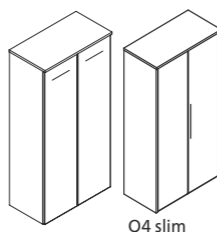

Midischrank

B/H/T: 604 x 1216 x 300 mm