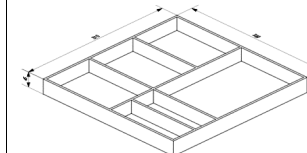

Lanzet®

LANZET Wohnideen fürs Bad

7069312

Schubkasten-Box; 5 Fächer; 170x321x70mm

7069412

Schubkasten-Box; 5 Fächer; 200x321x70mm

7069512

Schubkasten-Box; 6 Fächer; 260x321x70mm

Lanzet®

LANZET Wohnideen fürs Bad

7069312
7069412
7069512
7069612

Schubkasten-Box; 5 Fächer; 170x321x70mm

Schubkasten-Box; 5 Fächer; 200x321x70mm

Schubkasten-Box; 6 Fächer; 260x321x70mm

Schubkasten-Box; 6 Fächer; 380x370x45mm

Programm:	Art.-Nr.:	Schrank:	Schubkasten:	7069312	7069412	7069512	7069612				
Q4 FIT	7442712 7443912 7448112	Waschtisch- Unterschrank 600	Schubkasten oben	NEIN	NEIN	NEIN	NEIN				
			Schubkasten unten	JA, 2x	JA, 2x	JA, 1x	NEIN				
	7442912 7444112 7448312	Waschtisch- Unterschrank 900	Schubkasten oben	JA, 2x	JA, 2x	JA, 2x	NEIN				
			Schubkasten unten	JA, 4x	JA, 3x	JA, 2x	NEIN				
	7443112 7447312 7448812	Waschtisch- Unterschrank 1200	Schubkasten oben	JA, 4x	JA, 2x	JA, 2x	NEIN				
			Schubkasten unten	JA, 6x	JA, 5x	JA, 4x	NEIN				
Ergänz. Schränke	7713412 7427112 7427512 7127312 7127712 7713512 7427212 7427612 7127412 7127812 7713012 7414112 7414512 7114312 7114712 7713112 7414212 7414612 7114412 7114812 7713212 7423112 7423512 7123312 7123712 7713312 7423212 7423612 7123412	Midi - Schrank 30 + Nischenhoch- schrank + Unterschrank	Schubkasten oben	NEIN	NEIN	NEIN	NEIN				
				Schubkasten unten	NEIN	NEIN	NEIN	NEIN			
					7700312 7428112 7428512	Midi - Schrank 60	Schubkasten oben	JA, 1x	JA, 1x	NEIN	NEIN
							Schubkasten unten	JA, 1x	JA, 1x	NEIN	NEIN
							7128312 7128712				