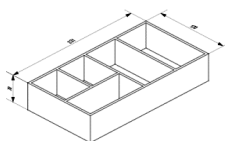

Lanzet®

LANZET Wohnideen fürs Bad

Lanzet®				LANZET Wohnideen fürs Bad			
				7069312	7069412	7069512	7069612
				Schubkasten-Box; 5 Fächer; 170x321x70mm	Schubkasten-Box; 5 Fächer; 200x321x70mm	Schubkasten-Box; 6 Fächer; 260x321x70mm	Schubkasten-Box; 6 Fächer; 380x370x45mm
							
Programm:	Art.-Nr.:	Schrank:	Schubkasten:				
Q4 FIT	7438712 7438812 7438912 7439012 7439112 7439212 7442112 7447712	Schubelement 60	Schubkasten	JA, 2x	JA, 2x	JA, 1x	NEIN
	7439312 7439412 7439512 7439612 7439712 7439812 7442212 7447812	Schubelement 90	Schubkasten	JA, 4x	JA, 3x	JA, 2x	NEIN
	7439912 7440012 7440112 7440212 7440312 7440412 7442312 7447912	Schubelement 120	Schubkasten	JA, 6x	JA, 5x	JA, 4x	NEIN
	7694112 7381112 7381812	Waschtisch - Unterschrank 60	Schubkasten oben	JA, 2x	JA, 2x	JA, 1x	NEIN
	7381312 7381612		Schubkasten unten	JA, 2x	JA, 2x	JA, 1x	NEIN
	7694912 7382112 7382812	Waschtisch - Unterschrank 90	Schubkasten oben	JA, 4x	JA, 3x	JA, 2x	NEIN
	7382312 7382612		Schubkasten unten	JA, 4x	JA, 3x	JA, 2x	NEIN
	7695612 7383112 7383812	Waschtisch - Unterschrank 120	Schubkasten oben	JA, 6x	JA, 5x	JA, 4x	NEIN
	7383312 7383612		Schubkasten unten	JA, 6x	JA, 5x	JA, 4x	NEIN

Lanzet®

LANZET Wohnideen fürs Bad

7069312

Schubkasten-Box; 5 Fächer; 170x321x70mm

7069412

Schubkasten-Box; 5 Fächer; 200x321x70mm

7069512

Schubkasten-Box; 6 Fächer; 260x321x70mm