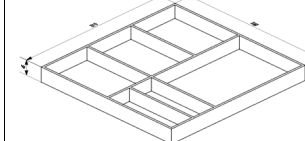

Lanzet®

LANZET Wohnideen fürs Bad

7069312

Schubkasten-Box; 5 Fächer; 170x321x70mm

7069412

Schubkasten-Box; 5 Fächer; 200x321x70mm

7069512

Schubkasten-Box; 6 Fächer; 260x321x70mm

7069612

Schubkasten-Box; 6 Fächer; 380x370x45mm

Programm:	Art.-Nr.:	Schrank:	Schubkasten:	7069312	7069412	7069512	7069612
Q4 FIT	7972512	Waschtisch - Unterschrank 60	Schubkasten oben	NEIN	NEIN	NEIN	NEIN
	7972612		Schubkasten unten	JA, 2x	JA, 2x	JA, 1x	NEIN
	7972712	Waschtisch - Unterschrank 90	Schubkasten oben	JA, 2x	JA, 2x	JA, 2x	NEIN
	7972812		Schubkasten unten	JA, 4x	JA, 3x	JA, 2x	NEIN
	7972912	Waschtisch - Unterschrank 120	Schubkasten oben	JA, 4x	JA, 2x	JA, 2x	NEIN
	7973012		Schubkasten unten	JA, 6x	JA, 5x	JA, 4x	NEIN
	7973112	Waschtisch - Unterschrank 68	Schubkasten oben	JA, 2x	NEIN	NEIN	NEIN
	7973212		Schubkasten unten	JA, 3x	JA, 2x	JA, 2x	NEIN
	7973312	Waschtisch - Unterschrank 88	Schubkasten oben	JA, 2x	JA, 2x	JA, 2x	NEIN
	7973412		Schubkasten unten	JA, 4x	JA, 3x	JA, 2x	NEIN
	7973512	Waschtisch - Unterschrank 118	Schubkasten oben	JA, 4x	JA, 4x	JA, 2x	NEIN
	7973612		Schubkasten unten	JA, 6x	JA, 5x	JA, 4x	NEIN
	7973712	Waschtisch- Unterschrank 600	Schubkasten oben	JA, 2x	JA, 2x	JA, 1x	NEIN
	7973812		Schubkasten unten	JA, 2x	JA, 2x	JA, 1x	NEIN
	7973912	Waschtisch- Unterschrank 900	Schubkasten oben	JA, 4x	JA, 3x	JA, 2x	NEIN
	7974112		Schubkasten unten	JA, 4x	JA, 3x	JA, 2x	NEIN
	7974212	Waschtisch- Unterschrank 1200	Schubkasten oben	JA, 6x	JA, 5x	JA, 4x	NEIN
	7974312		Schubkasten unten	JA, 6x	JA, 5x	JA, 4x	NEIN
	7974412	Waschtisch- Unterschrank 1200	Schubkasten oben	JA, 6x	JA, 5x	JA, 4x	NEIN
	7974512		Schubkasten unten	JA, 6x	JA, 5x	JA, 4x	NEIN

Lanzet®

LANZET Wohnideen fürs Bad

7069312
7069412
7069512
7069612

Schubkasten-Box; 5 Fächer; 170x321x70mm

Schubkasten-Box; 5 Fächer; 200x321x70mm

Schubkasten-Box; 6 Fächer; 260x321x70mm

Schubkasten-Box; 6 Fächer; 380x370x45mm