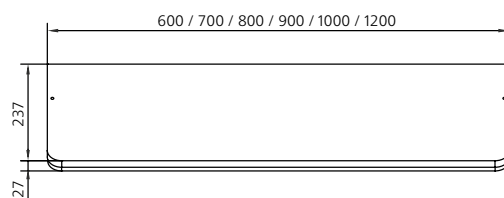

LEUCHTENÜBERSICHT

LEUCHE L2

- LED-Leuchte
- 5700 Kelvin
- Breite 291 mm: 5,7 Watt/460 lm
- Aufbauhöhe: 35 mm
- ab einer Spiegelschrankbreite von 1000 mm: 2x 460 lm

LEUCHE L4

- LED-Leuchte
- 4250 Kelvin
- Blende Tiefe 263 mm
- Breite 604 mm: 11,5 Watt/1032 lm
- Breite 704 mm: 14,2 Watt/1269 lm
- Breite 804 mm: 14,2 Watt/1269 lm
- Breite 904 mm: 15,8 Watt/1419 lm
- Breite 1004 mm: 17,3 Watt/1548 lm
- Breite 1204 mm: 21,6 Watt/1935 lm
- Aufbauhöhe: 22 mm

Angaben zu den technischen Details der elektrischen Geräte ab Seite 149.

SPIEGELSCHRÄNKE

LEUCHTE L5

- dimmbare LED-Leuchte
- 5700 Kelvin
- Breite 560 mm: 9 Watt/500 lm
- Breite 660 mm: 7 Watt/410 lm
- Breite 760 mm: 9 Watt/510 lm
- Breite 860 mm: 10 Watt/570 lm
- Breite 960 mm: 10 Watt/610 lm
- Breite 1200 mm: 12 Watt/730 lm
- Aufbauhöhe: 15 mm

LEUCHTE L5.1

- LED-Leuchte
- Lichttemperatureinstellung von 2700 – 6500 Kelvin
- Breite 560 mm: 9 Watt/460 – 480 lm
- Breite 660 mm: 10 Watt/480 – 500 lm
- Breite 760 mm: 11 Watt/550 – 560 lm
- Breite 860 mm: 12 Watt/640 – 660 lm
- Breite 960 mm: 13 Watt/670 – 690 lm
- Breite 1200 mm: 15 Watt/800 – 820 lm
- Aufbauhöhe: 15 mm

LEUCHTE SIDEWING

- dimmbare LED-Leuchte
- 4000 Kelvin
- 2x 11 Watt/2x 825 lm
- ab einer Schrankbreite von 800 mm
- Gesamtbreite mit Leuchten:
Breite Spiegelschrank + 210 mm
- Aufbauhöhe oben und unten je: 21 mm