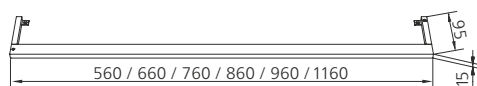

Angaben zu den technischen Details der elektrischen Geräte ab Seite 149.

SPIEGELSCHRÄNKE

LEUCHTE L5

- dimmbare LED-Leuchte
- 5700 Kelvin
- Breite 560 mm: 9 Watt/500 lm
- Breite 660 mm: 7 Watt/410 lm
- Breite 760 mm: 9 Watt/510 lm
- Breite 860 mm: 10 Watt/570 lm
- Breite 960 mm: 10 Watt/610 lm
- Breite 1200 mm: 12 Watt/730 lm
- Aufbauhöhe: 15 mm

LEUCHTE L5.1

- LED-Leuchte
- Lichttemperatureinstellung von 2700 – 6500 Kelvin
- Breite 560 mm: 9 Watt/460 – 480 lm
- Breite 660 mm: 10 Watt/480 – 500 lm
- Breite 760 mm: 11 Watt/550 – 560 lm
- Breite 860 mm: 12 Watt/640 – 660 lm
- Breite 960 mm: 13 Watt/670 – 690 lm
- Breite 1200 mm: 15 Watt/800 – 820 lm
- Aufbauhöhe: 15 mm