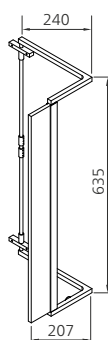

LEUCHTENÜBERSICHT

LEUCHE L2

- LED-Leuchte
- 5700 Kelvin
- Breite 291 mm: 5,7 Watt/460 lm
- Aufbauhöhe: 35 mm
- ab einer Spiegelschrankbreite von 1000 mm: 2x 460 lm

LEUCHE L4

- LED-Leuchte
- 4250 Kelvin
- Blende Tiefe 263 mm
- Breite 604 mm: 11,5 Watt/1032 lm
- Breite 704 mm: 14,2 Watt/1269 lm
- Breite 804 mm: 14,2 Watt/1269 lm
- Breite 904 mm: 15,8 Watt/1419 lm
- Breite 1004 mm: 17,3 Watt/1548 lm
- Breite 1204 mm: 21,6 Watt/1935 lm
- Aufbauhöhe: 22 mm

Angaben zu den technischen Details der elektrischen Geräte ab Seite 149.

SPIEGELSCHRÄNKE

LEUCHTE L5

- dimmbare LED-Leuchte
- 5700 Kelvin
- Breite 560 mm: 9 Watt/500 lm
- Breite 660 mm: 7 Watt/410 lm
- Breite 760 mm: 9 Watt/510 lm
- Breite 860 mm: 10 Watt/570 lm
- Breite 960 mm: 10 Watt/610 lm
- Breite 1200 mm: 12 Watt/730 lm
- Aufbauhöhe: 15 mm

LEUCHTE L5.1

- LED-Leuchte
- Lichttemperatureinstellung von 2700 – 6500 Kelvin
- Breite 560 mm: 9 Watt/460 – 480 lm
- Breite 660 mm: 10 Watt/480 – 500 lm
- Breite 760 mm: 11 Watt/550 – 560 lm
- Breite 860 mm: 12 Watt/640 – 660 lm
- Breite 960 mm: 13 Watt/670 – 690 lm
- Breite 1200 mm: 15 Watt/800 – 820 lm
- Aufbauhöhe: 15 mm

LEUCHTE SIDEWING

- dimmbare LED-Leuchte
- 4000 Kelvin
- 2x 11 Watt/2x 825 lm
- ab einer Schrankbreite von 800 mm
- Gesamtbreite mit Leuchten:
Breite Spiegelschrank + 210 mm
- Aufbauhöhe oben und unten je: 21 mm