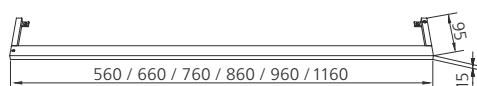

SPIEGELSCHRÄNKE

LEUCHTE L5

- dimmbare LED-Leuchte
- 5700 Kelvin
- Breite 560 mm: 9 Watt/500 lm
- Breite 660 mm: 7 Watt/410 lm
- Breite 760 mm: 9 Watt/510 lm
- Breite 860 mm: 10 Watt/570 lm
- Breite 960 mm: 10 Watt/610 lm
- Breite 1200 mm: 12 Watt/730 lm
- Aufbauhöhe: 15 mm