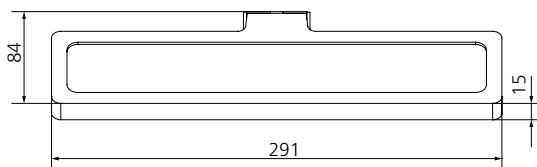

LEUCHTENÜBERSICHT

LEUCHE L2

- LED-Leuchte
- 5700 Kelvin
- Breite 291 mm: 5,7 Watt/460 lm
- Aufbauhöhe: 35 mm
- ab einer Spiegelschrankbreite von 1000 mm: 2x 460 lm

LEUCHE L4

- LED-Leuchte
- 4250 Kelvin
- Blende Tiefe 263 mm
- Breite 604 mm: 11,5 Watt/1032 lm
- Breite 704 mm: 14,2 Watt/1269 lm
- Breite 804 mm: 14,2 Watt/1269 lm
- Breite 904 mm: 15,8 Watt/1419 lm
- Breite 1004 mm: 17,3 Watt/1548 lm
- Breite 1204 mm: 21,6 Watt/1935 lm
- Aufbauhöhe: 22 mm