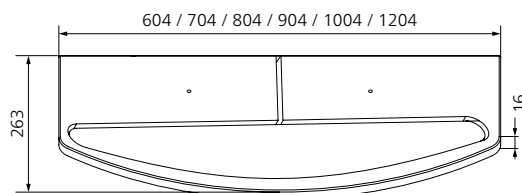

LEUCHTENÜBERSICHT

LEUCHE L2

- LED-Leuchte
- 5700 Kelvin
- Breite 291 mm: 5,7 Watt/460 lm
- Aufbauhöhe: 35 mm
- ab einer Spiegelschrankbreite von 1000 mm: 2x 460 lm

LEUCHE L4

- LED-Leuchte
- 4250 Kelvin
- Blende Tiefe 263 mm
- Breite 604 mm: 11,5 Watt/1032 lm
- Breite 704 mm: 14,2 Watt/1269 lm
- Breite 804 mm: 14,2 Watt/1269 lm
- Breite 904 mm: 15,8 Watt/1419 lm
- Breite 1004 mm: 17,3 Watt/1548 lm
- Breite 1204 mm: 21,6 Watt/1935 lm
- Aufbauhöhe: 22 mm

Angaben zu den technischen Details der elektrischen Geräte ab Seite 149.

SPIEGELSCHRÄNKE

LEUCHTE L5

- dimmbare LED-Leuchte
- 5700 Kelvin
- Breite 560 mm: 9 Watt/500 lm
- Breite 660 mm: 7 Watt/410 lm
- Breite 760 mm: 9 Watt/510 lm
- Breite 860 mm: 10 Watt/570 lm
- Breite 960 mm: 10 Watt/610 lm
- Breite 1200 mm: 12 Watt/730 lm
- Aufbauhöhe: 15 mm

LEUCHTE L5.1

- LED-Leuchte
- Lichttemperatureinstellung von 2700 – 6500 Kelvin
- Breite 560 mm: 9 Watt/460 – 480 lm
- Breite 660 mm: 10 Watt/480 – 500 lm
- Breite 760 mm: 11 Watt/550 – 560 lm
- Breite 860 mm: 12 Watt/640 – 660 lm
- Breite 960 mm: 13 Watt/670 – 690 lm
- Breite 1200 mm: 15 Watt/800 – 820 lm
- Aufbauhöhe: 15 mm