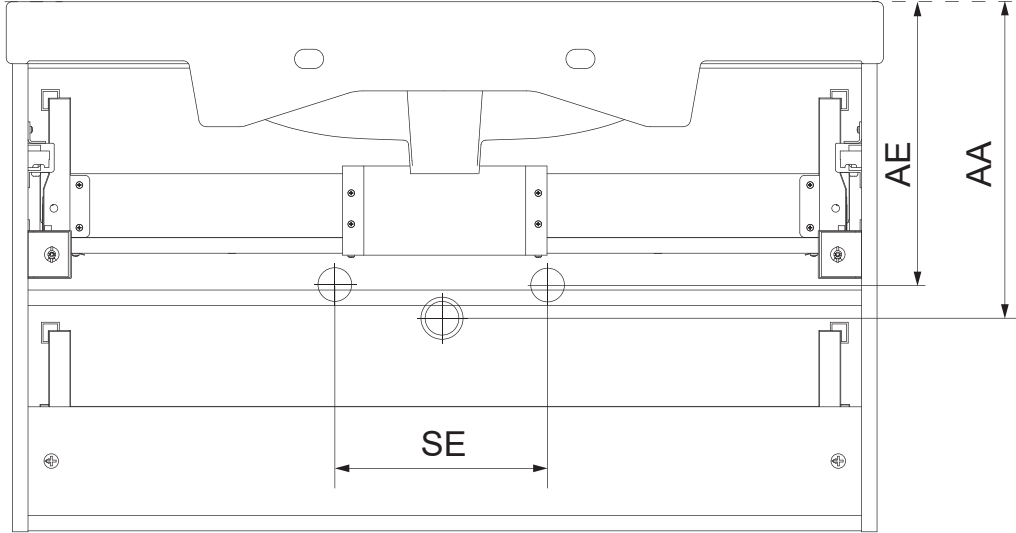

5BB7611712_06/25_S1

Washbecken	AA	AE	SE	Siphon
	325 - 355	275 - 405	150 - 330	Bei Standard-Siphon With standard siphon 

900

- AE = Abstand Eckventile
Distance corner valves
- AA = Abstand Ablauf
Distance drain
- SE = Seitlicher Abstand Eckventile
Lateral distance corner valves

Alle Maße sind in Millimetern angegeben, vor Ort zu prüfen und stellen nur eine Empfehlung dar. Änderungen vorbehalten.
 OFF* All dimensions are given in millimeters, to be checked on site and represent only a recommendation. Subject to change.