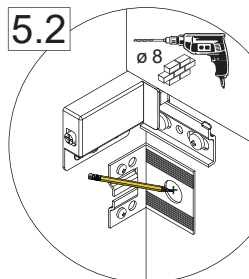

1 1.1 2x

1.2 2x

1.3 2x

Zusätzliche Wandbefestigung für Waschtischunterschranke und Beckenunterschranke zur Einhaltung der Norm EN 14749 unbedingt einbauen! Beigefügtes Wandbefestigungs-Material ist nur für Massivwände geeignet. Zur Befestigung an anderen Wänden müssen Spezialdübel verwendet werden.

In compliance to the norm EN 14749 please make sure to built-in the additional wall-fastenings for sink cabinets and vanities. Attached wall-fastening-material is for massive walls only. For mounting on all other walls please use special dowels.

Maße bauseits prüfen!
Check dimensions on site!

5.1

5.2

5.3

5.4

5.5

5.6

5.7