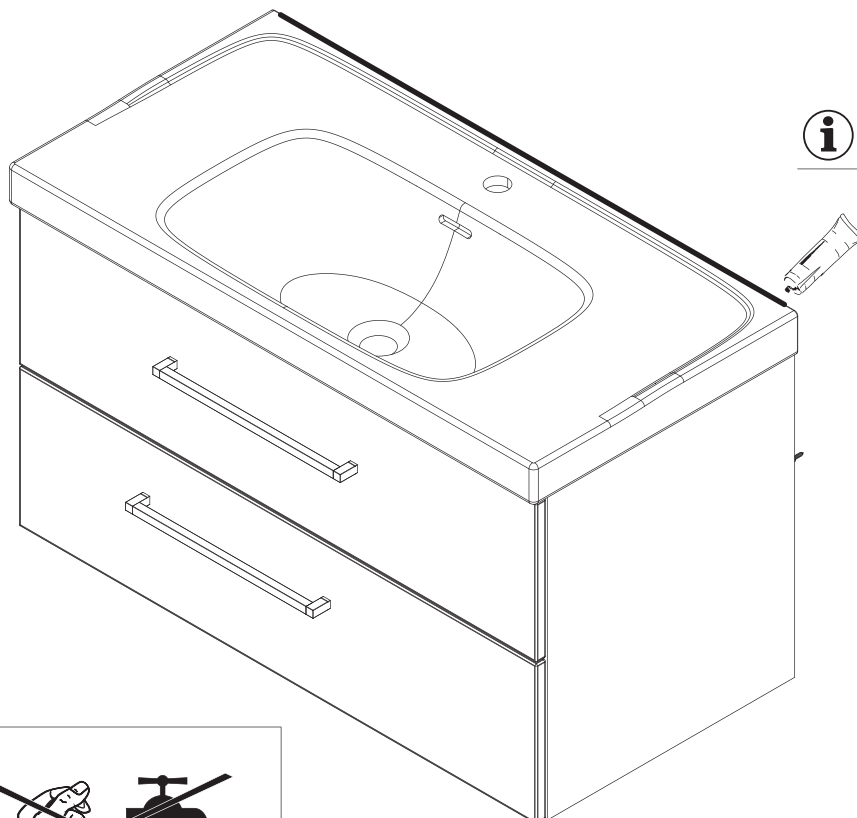

i Silikon nicht inklusive
Silicone is not included