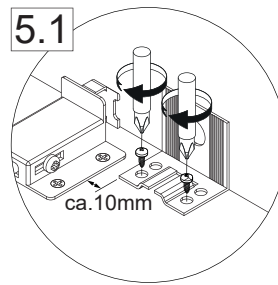

Alle Maße sind in Millimetern angegeben, vor Ort zu prüfen und stellen nur eine Empfehlung dar. Änderungen vorbehalten.
 OFF* All dimensions are given in millimeters, to be checked on site and represent only a recommendation. Subject to change.

1 1.1 2x

1.2 2x

1.3 2x

Zusätzliche Wandbefestigung für Waschtischunterschranke und Beckenunterschranke zur Einhaltung der Norm EN 14749 unbedingt einbauen! Beigefügtes Wandbefestigungs-Material ist nur für Massivwände geeignet. Zur Befestigung an anderen Wänden müssen Spezialdübel verwendet werden.

In compliance to the norm EN 14749 please make sure to built-in the additional wall-fastenings for sink cabinets and vanities. Attached wall-fastening-material is for massive walls only. For mounting on all other walls please use special dowels.

Maße bauseits prüfen!
Check dimensions on site!

5.1

5.2

5.3

5.4

5.5

5.6

5.7