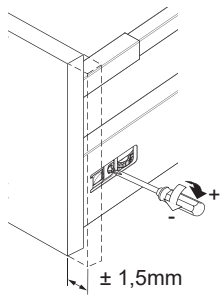

Maße bauseits prüfen!
Check dimensions on site!

5.1

5.2

5.3

5.4

5.5

5.6

5.7

Es wird die Verwendung eines Geberit Raumspar-Siphons empfohlen.

Montagemöglichkeit 1

Montagemöglichkeit 2

1	G1½, Ø40 mm
2	G1¼, Ø32xØ39mm
3	G1¼, x G1½
4	G1½, Ø36xØ44mm
5	Ø40xØ54x28mm
6	Ø41xØ44x3
7	Gummidichtung (rubber seal)
8	90°, Ø40mm
9	180°, Ø40 mm
10	90°, Ø40mm
11	Ø40xØ85x15mm

i Youtube-Video
Ausbau und Einbau der Schublade
Removal and Installation of the drawer

A**B****C****D**

i Silikon nicht inklusive
Silicone is not included

i Silikon nicht inklusive
Silicone is not included