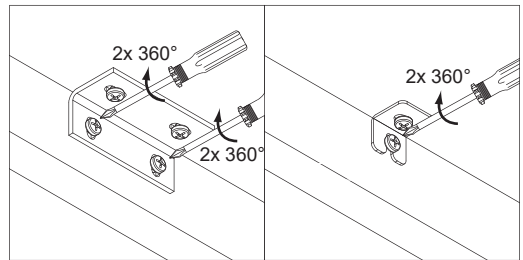

Es wird die Verwendung eines Geberit Raumspar-Siphons empfohlen.

Montagemöglichkeit 1

Montagemöglichkeit 2

1	G1½, Ø40 mm
2	G1¼, Ø32xØ39mm
3	G1¼, x G1½
4	G1½, Ø36xØ44mm
5	Ø40xØ54x28mm
6	Ø41xØ44x3
7	Gummidichtung (rubber seal)
8	90°, Ø40mm
9	180°, Ø40 mm
10	90°, Ø40mm
11	Ø40xØ85x15mm

i Youtube-Video
Ausbau und Einbau der Schublade
Removal and Installation of the drawer

A**B****C****D**

i Silikon nicht inklusive
Silicone is not included

i Silikon nicht inklusive
Silicone is not included