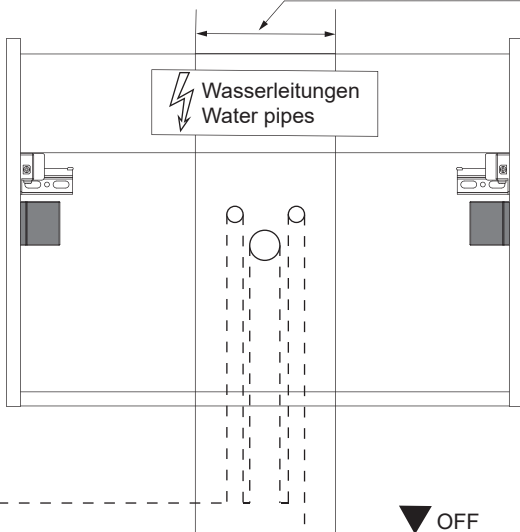

Zusätzliche Wandbefestigung für Waschtischunterschranke und Beckenunterschranke zur Einhaltung der Norm EN 14749 unbedingt einbauen! Beigefügtes Wandbefestigungs-Material ist nur für Massivwände geeignet. Zur Befestigung an anderen Wänden müssen Spezialdübel verwendet werden.

In compliance to the norm EN 14749 please make sure to built-in the additional wall-fastenings for sink cabinets and vanities. Attached wall-fastening-material is for massive walls only. For mounting on all other walls please use special dowels.

Maße bauseits prüfen!
Check dimensions on site!