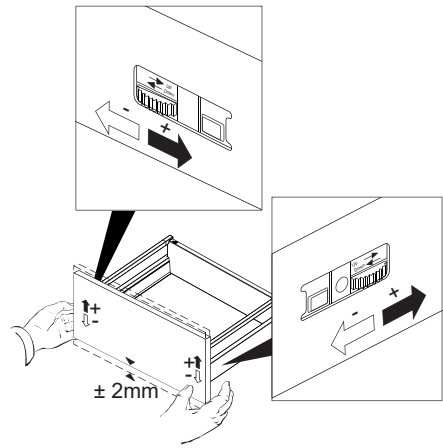

Maße bauseits prüfen!
Check dimensions on site!

5.1

5.2

5.3

5.4

5.5

5.6

5.7

Es wird die Verwendung eines Geberit Raumspar-Siphons empfohlen.

Montagemöglichkeit 1

Montagemöglichkeit 2

1	G1½, Ø40 mm
2	G1¼, Ø32xØ39mm
3	G1¼, x G1½
4	G1½, Ø36xØ44mm
5	Ø40xØ54x28mm
6	Ø41xØ44x3
7	Gummidichtung (rubber seal)
8	90°, Ø40mm
9	180°, Ø40 mm
10	90°, Ø40mm
11	Ø40xØ85x15mm

i Youtube-Video
Ausbau und Einbau der Schublade
Removal and Installation of the drawer

A**B****C****D**

i Silikon nicht inklusive
Silicone is not included

i Silikon nicht inklusive
Silicone is not included