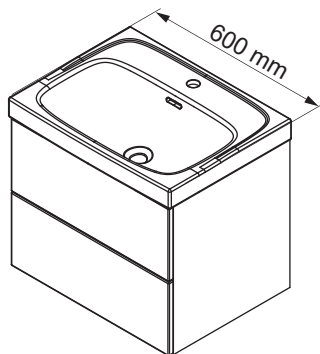

Lanzet®

K1

Achtung:

Änderungen aufgrund technischer Weiterentwicklung bleiben uns vorbehalten.
Maßangaben in mm.
Bohrmaße sind vor Ort zu prüfen

Hinweis:
Die vorgegebenen Maße sind unverbindlich und stellen nur eine Empfehlung dar !

5BB7611712_06/25_S1

Washbecken	AA	AE	SE	Siphon
	325 - 355	275 - 405	150 - 330	Bei Standard-Siphon With standard siphon 

900

- AE = Abstand Eckventile
Distance corner valves
- AA = Abstand Ablauf
Distance drain
- SE = Seitlicher Abstand Eckventile
Lateral distance corner valves

Alle Maße sind in Millimetern angegeben, vor Ort zu prüfen und stellen nur eine Empfehlung dar. Änderungen vorbehalten.
 OFF* All dimensions are given in millimeters, to be checked on site and represent only a recommendation. Subject to change.