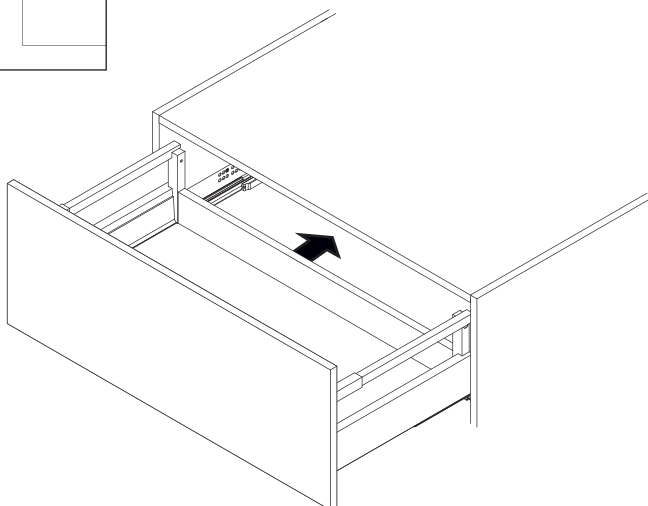

Es wird die Verwendung eines Geberit Raumspar-Siphons empfohlen.

Montagemöglichkeit 1

Montagemöglichkeit 2

1	G1½, Ø40 mm
2	G1¼, Ø32xØ39mm
3	G1¼, x G1½
4	G1½, Ø36xØ44mm
5	Ø40xØ54x28mm
6	Ø41xØ44x3
7	Gummidichtung (rubber seal)
8	90°, Ø40mm
9	180°, Ø40 mm
10	90°, Ø40mm
11	Ø40xØ85x15mm

i Youtube-Video
Ausbau und Einbau der Schublade
Removal and Installation of the drawer

A**B****C****D**

i Silikon nicht inklusive
Silicone is not included

i Silikon nicht inklusive
Silicone is not included