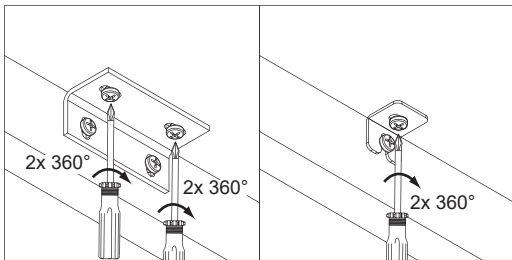

Maße bauseits prüfen!
Check dimensions on site!

5.1

5.2

5.3

5.4

5.5

5.6

5.7

Es wird die Verwendung eines Geberit Raumspar-Siphons empfohlen.

Montagemöglichkeit 1

Montagemöglichkeit 2

1	G1½, Ø40 mm
2	G1¼, Ø32xØ39mm
3	G1¼, x G1½
4	G1½, Ø36xØ44mm
5	Ø40xØ54x28mm
6	Ø41xØ44x3
7	Gummidichtung (rubber seal)
8	90°, Ø40mm
9	180°, Ø40 mm
10	90°, Ø40mm
11	Ø40xØ85x15mm

i Youtube-Video
Ausbau und Einbau der Schublade
Removal and Installation of the drawer

A**B****C****D**

i Silikon nicht inklusive
Silicone is not included

i Silikon nicht inklusive
Silicone is not included