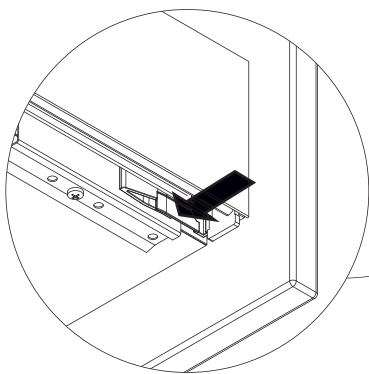

Youtube-Video
Ausbau und Einbau der Schublade
Removal and Installation of the drawer