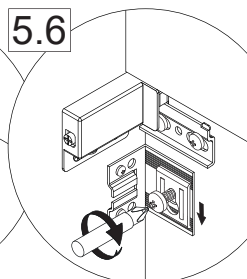

Maße bauseits prüfen!
Check dimensions on site!

5.1

5.2

5.3

5.4

5.5

5.6

5.7

Es wird die Verwendung eines Geberit Raumspar-Siphons empfohlen.

Montagemöglichkeit 1

Montagemöglichkeit 2

1	G1½, Ø40 mm
2	G1¼, Ø32xØ39mm
3	G1¼, x G1½
4	G1½, Ø36xØ44mm
5	Ø40xØ54x28mm
6	Ø41xØ44x3
7	Gummidichtung (rubber seal)
8	90°, Ø40mm
9	180°, Ø40 mm
10	90°, Ø40mm
11	Ø40xØ85x15mm