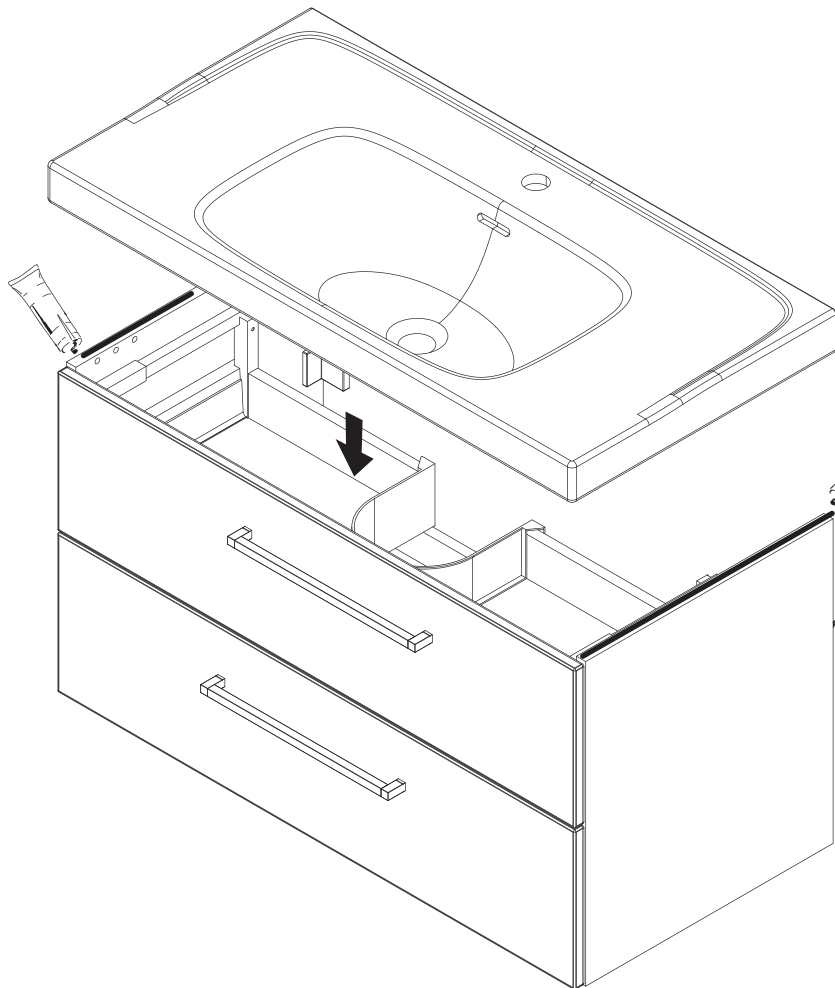

i Silikon nicht inklusive
Silicone is not included