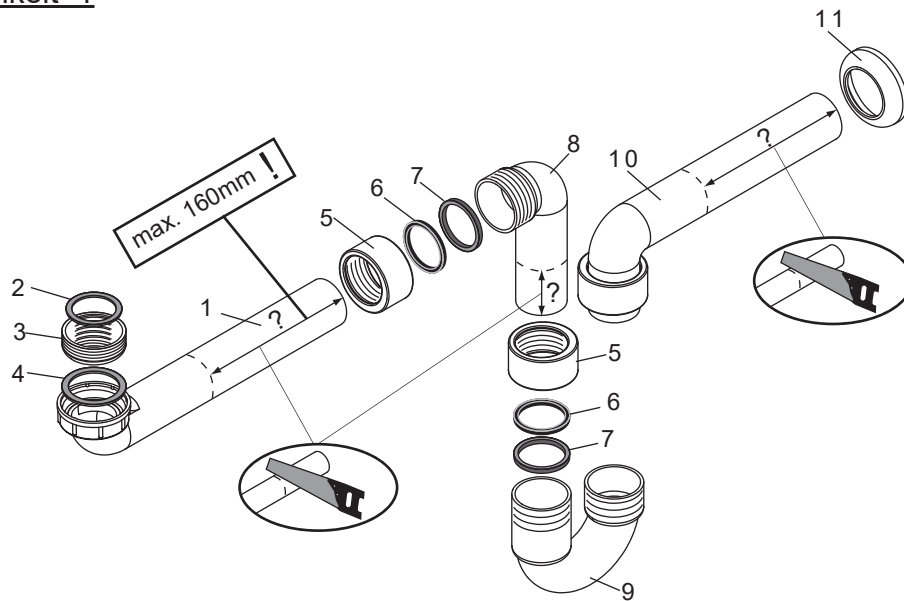

Maße bauseits prüfen!
Check dimensions on site!

5.1

5.2

5.3

5.4

5.5

5.6

5.7

Es wird die Verwendung eines Geberit Raumspar-Siphons empfohlen.

Montagemöglichkeit 1

Montagemöglichkeit 2

1	G1½, Ø40 mm
2	G1¼, Ø32xØ39mm
3	G1¼, x G1½
4	G1½, Ø36xØ44mm
5	Ø40xØ54x28mm
6	Ø41xØ44x3
7	Gummidichtung (rubber seal)
8	90°, Ø40mm
9	180°, Ø40 mm
10	90°, Ø40mm
11	Ø40xØ85x15mm