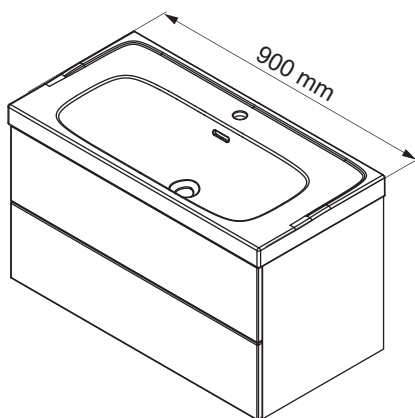

Lanzet®

K1

Achtung:

Änderungen aufgrund technischer Weiterentwicklung bleiben uns vorbehalten.
Maßangaben in mm.
Bohrmaße sind vor Ort zu prüfen

Hinweis:
Die vorgegebenen Maße sind unverbindlich und stellen nur eine Empfehlung dar !

5BB7611712_06/25_S1

Washbecken	AA	AE	SE	Siphon
	325 - 355	275 - 405	150 - 330	Bei Standard-Siphon With standard siphon 

900

- AE = Abstand Eckventile
Distance corner valves
- AA = Abstand Ablauf
Distance drain
- SE = Seitlicher Abstand Eckventile
Lateral distance corner valves