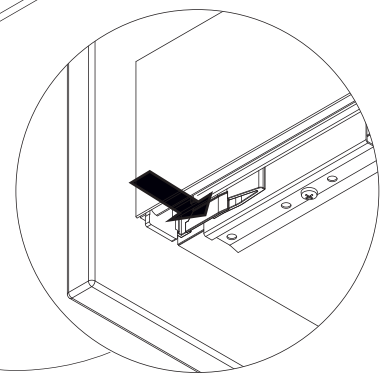

Youtube-Video
Ausbau und Einbau der Schublade
Removal and Installation of the drawer