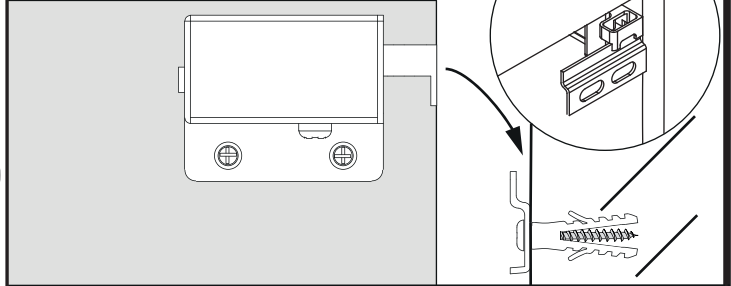

 Youtube-Video
 Ausbau und Einbau der Schublade
 Removal and Installation of the drawer

Wichtiger Montagehinweis zur Einhaltung der Norm EN 14749 /
Important Installation Note in compliance to the norm EN 14749

1 1.1 2x

1.2 2x

1.3 2x

Zusätzliche Wandbefestigung für Waschtischunterschranke und Beckenunterschranke zur Einhaltung der Norm EN 14749 unbedingt einbauen! Beigefügtes Wandbefestigungs-Material ist nur für Massivwände geeignet. Zur Befestigung an anderen Wänden müssen Spezialdübel verwendet werden.