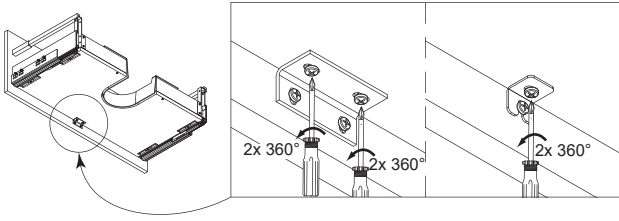

Maße bauseits prüfen!
Check dimensions on site!

5.1

5.2

5.3

5.4

5.5

5.6

5.7

Es wird die Verwendung eines Geberit Raumspar-Siphons empfohlen.

Montagemöglichkeit 1

Montagemöglichkeit 2

1	G1½, Ø40 mm
2	G1¼, Ø32xØ39mm
3	G1¼, x G1½
4	G1½, Ø36xØ44mm
5	Ø40xØ54x28mm
6	Ø41xØ44x3
7	Gummidichtung (rubber seal)
8	90°, Ø40mm
9	180°, Ø40 mm
10	90°, Ø40mm
11	Ø40xØ85x15mm

i Youtube-Video
Ausbau und Einbau der Schublade
Removal and Installation of the drawer

A**B****C****D**

i Silikon nicht inklusive
Silicone is not included

i Silikon nicht inklusive
Silicone is not included