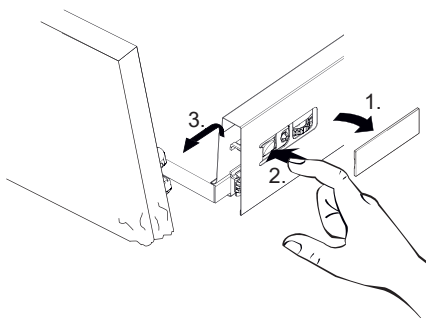

Es wird die Verwendung eines Geberit Raumspar-Siphons empfohlen.

Montagemöglichkeit 1

Montagemöglichkeit 2

1	G1½, Ø40 mm
2	G1¼, Ø32xØ39mm
3	G1¼, x G1½
4	G1½, Ø36xØ44mm
5	Ø40xØ54x28mm
6	Ø41xØ44x3
7	Gummidichtung (rubber seal)
8	90°, Ø40mm
9	180°, Ø40 mm
10	90°, Ø40mm
11	Ø40xØ85x15mm

i Youtube-Video
Ausbau und Einbau der Schublade
Removal and Installation of the drawer

A**B****C****D**

i Silikon nicht inklusive
Silicone is not included

i Silikon nicht inklusive
Silicone is not included