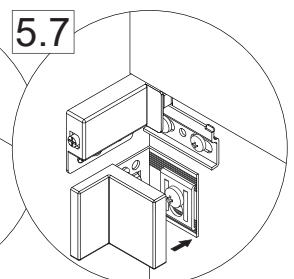

Maße bauseits prüfen!
Check dimensions on site!

5.1

5.2

5.3

5.4

5.5

5.6

5.7

Es wird die Verwendung eines Geberit Raumspar-Siphons empfohlen.

Montagemöglichkeit 1

Montagemöglichkeit 2

1	G1½, Ø40 mm
2	G1¼, Ø32xØ39mm
3	G1¼, x G1½
4	G1½, Ø36xØ44mm
5	Ø40xØ54x28mm
6	Ø41xØ44x3
7	Gummidichtung (rubber seal)
8	90°, Ø40mm
9	180°, Ø40 mm
10	90°, Ø40mm
11	Ø40xØ85x15mm