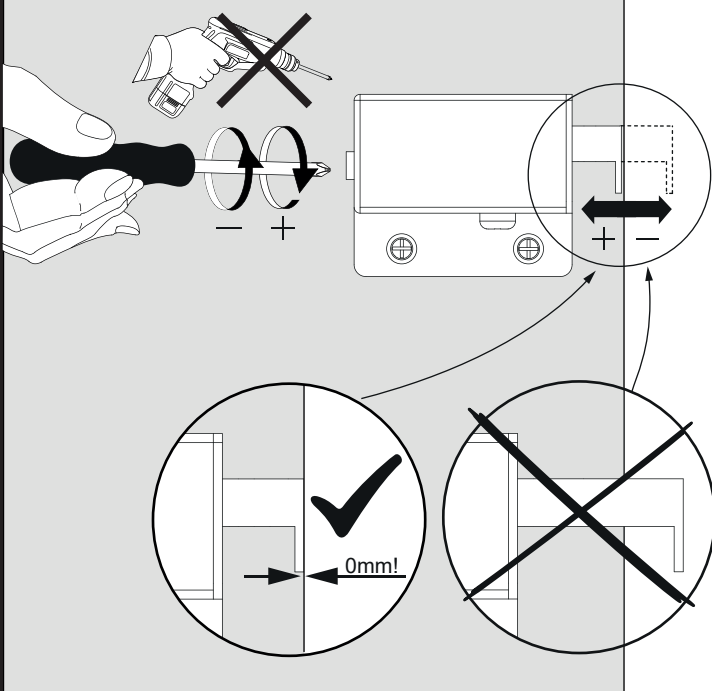

 Youtube-Video
 Ausbau und Einbau der Schublade
 Removal and Installation of the drawer

Wichtiger Montagehinweis zur Einhaltung der Norm EN 14749 /
Important Installation Note in compliance to the norm EN 14749

1 1.1 2x

1.2 2x

1.3 2x

Zusätzliche Wandbefestigung für Waschtischunterschranke und Beckenunterschranke zur Einhaltung der Norm EN 14749 unbedingt einbauen! Beigefügtes Wandbefestigungs-Material ist nur für Massivwände geeignet. Zur Befestigung an anderen Wänden müssen Spezialdübel verwendet werden.