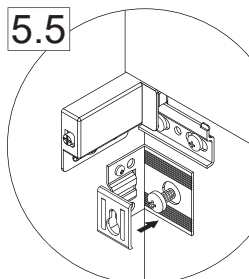

Maße bauseits prüfen!
Check dimensions on site!

5.1

5.2

5.3

5.4

5.5

5.6

5.7

Es wird die Verwendung eines Geberit Raumspar-Siphons empfohlen.

Montagemöglichkeit 1

Montagemöglichkeit 2

1	G1½, Ø40 mm
2	G1¼, Ø32xØ39mm
3	G1¼, x G1½
4	G1½, Ø36xØ44mm
5	Ø40xØ54x28mm
6	Ø41xØ44x3
7	Gummidichtung (rubber seal)
8	90°, Ø40mm
9	180°, Ø40 mm
10	90°, Ø40mm
11	Ø40xØ85x15mm