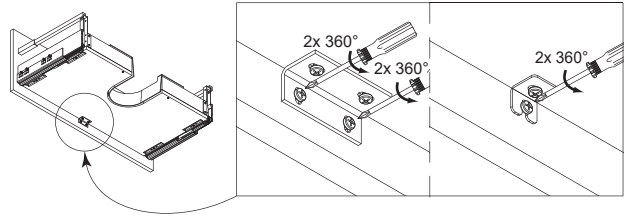

Es wird die Verwendung eines Geberit Raumspar-Siphons empfohlen.

Montagemöglichkeit 1

Montagemöglichkeit 2

1	G1½, Ø40 mm
2	G1¼, Ø32xØ39mm
3	G1¼, x G1½
4	G1½, Ø36xØ44mm
5	Ø40xØ54x28mm
6	Ø41xØ44x3
7	Gummidichtung (rubber seal)
8	90°, Ø40mm
9	180°, Ø40 mm
10	90°, Ø40mm
11	Ø40xØ85x15mm

i Youtube-Video
Ausbau und Einbau der Schublade
Removal and Installation of the drawer

A**B****C****D**

i Silikon nicht inklusive
Silicone is not included

i Silikon nicht inklusive
Silicone is not included