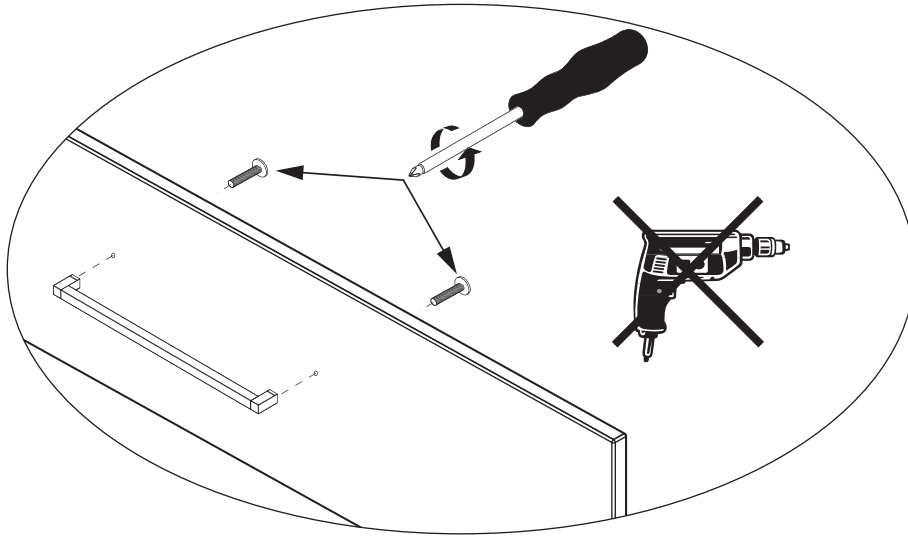

Es wird die Verwendung eines Geberit Raumspar-Siphons empfohlen.

Montagemöglichkeit 1

Montagemöglichkeit 2

1	G1½, Ø40 mm
2	G1¼, Ø32xØ39mm
3	G1¼, x G1½
4	G1½, Ø36xØ44mm
5	Ø40xØ54x28mm
6	Ø41xØ44x3
7	Gummidichtung (rubber seal)
8	90°, Ø40mm
9	180°, Ø40 mm
10	90°, Ø40mm
11	Ø40xØ85x15mm

i Youtube-Video
Ausbau und Einbau der Schublade
Removal and Installation of the drawer

A**B****C****D**

i Silikon nicht inklusive
Silicone is not included

i Silikon nicht inklusive
Silicone is not included