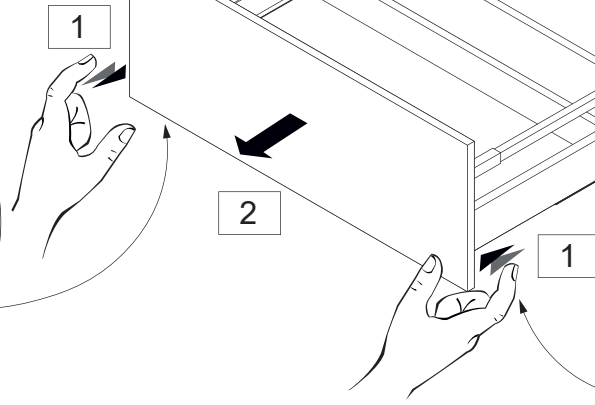

Youtube-Video
Ausbau und Einbau der Schublade
Removal and Installation of the drawer