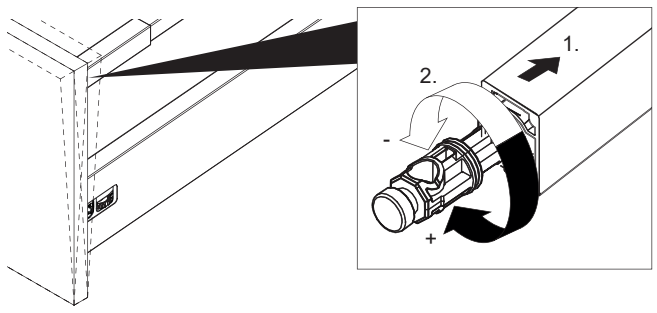

Es wird die Verwendung eines Geberit Raumspar-Siphons empfohlen.

Montagemöglichkeit 1

Montagemöglichkeit 2

1	G1½, Ø40 mm
2	G1¼, Ø32xØ39mm
3	G1¼, x G1½
4	G1½, Ø36xØ44mm
5	Ø40xØ54x28mm
6	Ø41xØ44x3
7	Gummidichtung (rubber seal)
8	90°, Ø40mm
9	180°, Ø40 mm
10	90°, Ø40mm
11	Ø40xØ85x15mm

i Youtube-Video
Ausbau und Einbau der Schublade
Removal and Installation of the drawer

A**B****C****D**

i Silikon nicht inklusive
Silicone is not included

i Silikon nicht inklusive
Silicone is not included