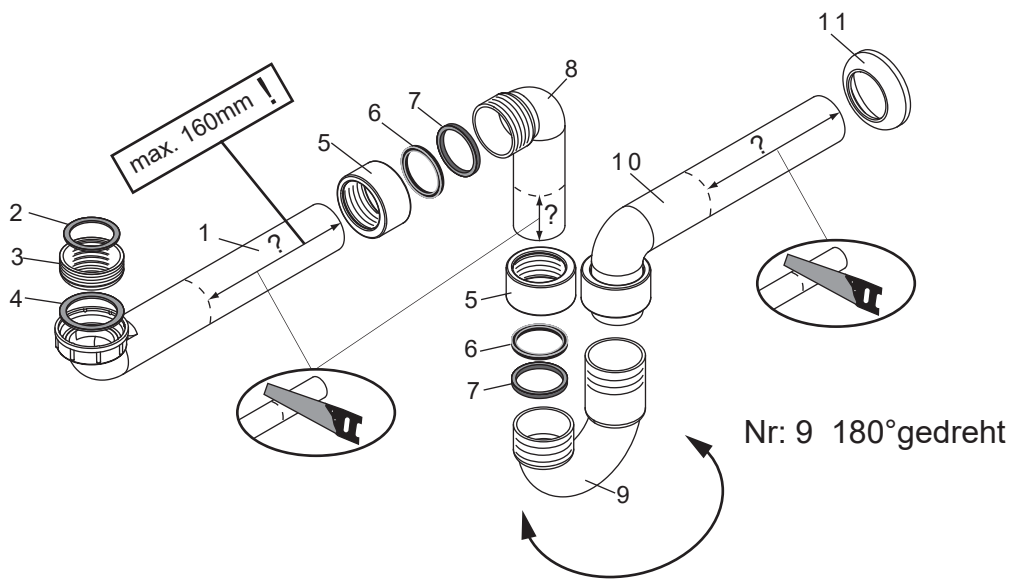

Maße bauseits prüfen!
Check dimensions on site!

5.1

5.2

5.3

5.4

5.5

5.6

5.7

Es wird die Verwendung eines Geberit Raumspar-Siphons empfohlen.

Montagemöglichkeit 1

Montagemöglichkeit 2

1	G1½, Ø40 mm
2	G1¼, Ø32xØ39mm
3	G1¼, x G1½
4	G1½, Ø36xØ44mm
5	Ø40xØ54x28mm
6	Ø41xØ44x3
7	Gummidichtung (rubber seal)
8	90°, Ø40mm
9	180°, Ø40 mm
10	90°, Ø40mm
11	Ø40xØ85x15mm