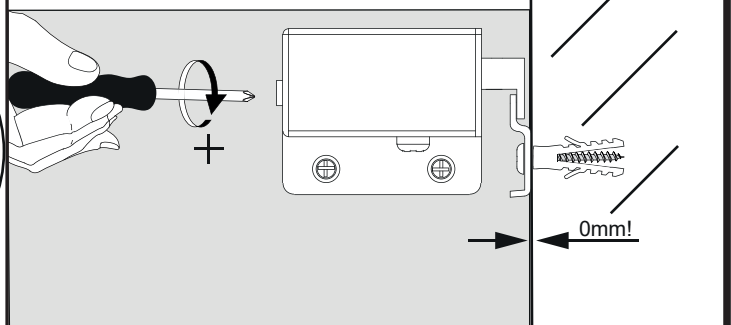

 Youtube-Video
 Ausbau und Einbau der Schublade
 Removal and Installation of the drawer

Wichtiger Montagehinweis zur Einhaltung der Norm EN 14749 /
Important Installation Note in compliance to the norm EN 14749

1 1.1 2x

1.2 2x

1.3 2x

Zusätzliche Wandbefestigung für Waschtischunterschranke und Beckenunterschranke zur Einhaltung der Norm EN 14749 unbedingt einbauen! Beigefügtes Wandbefestigungs-Material ist nur für Massivwände geeignet. Zur Befestigung an anderen Wänden müssen Spezialdübel verwendet werden.