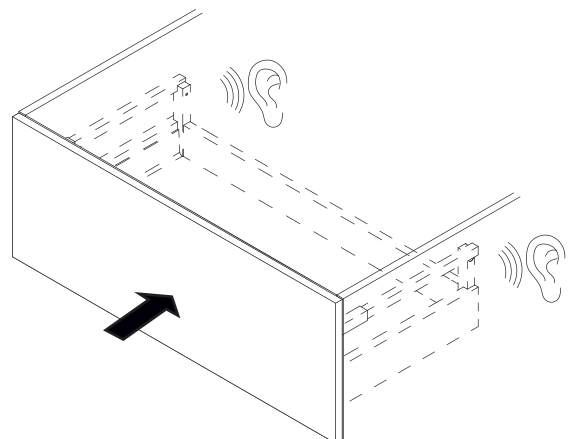

i Youtube-Video
Ausbau und Einbau der Schublade
Removal and Installation of the drawer