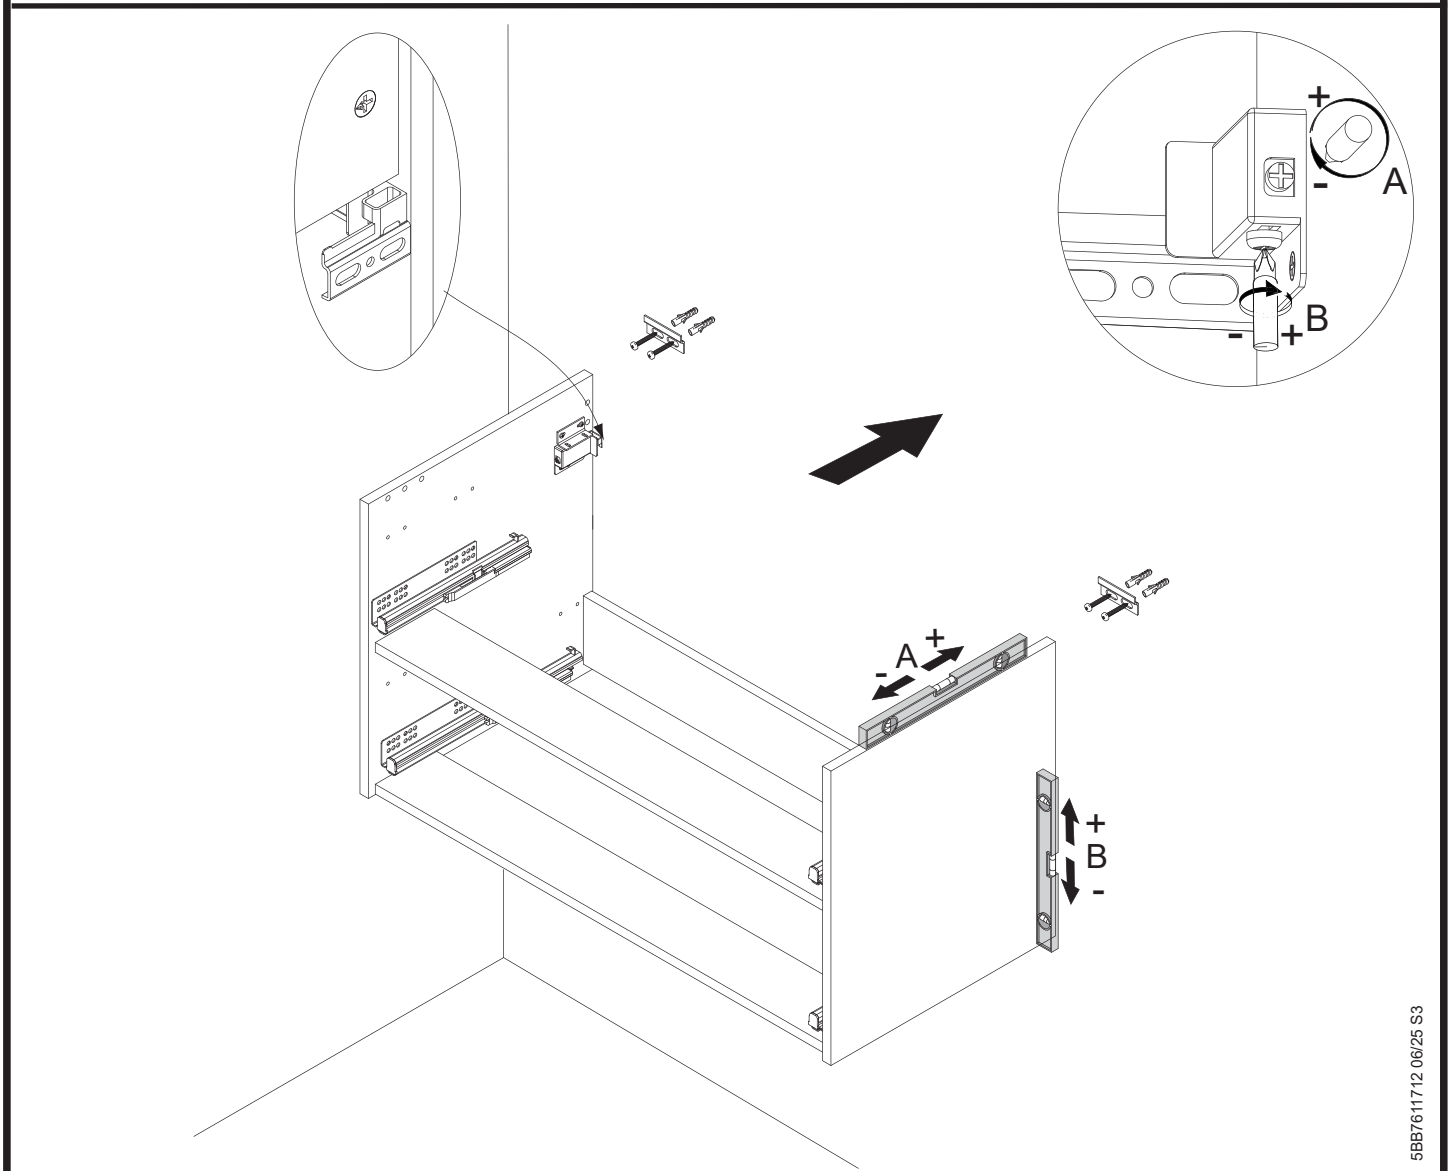

5BB7611712_06/25_S1

Washbecken	AA	AE	SE	Siphon
	325 - 355	275 - 405	150 - 330	Bei Standard-Siphon With standard siphon 

900

- AE = Abstand Eckventile
Distance corner valves
- AA = Abstand Ablauf
Distance drain
- SE = Seitlicher Abstand Eckventile
Lateral distance corner valves

 Youtube-Video
 Ausbau und Einbau der Schublade
 Removal and Installation of the drawer

Wichtiger Montagehinweis zur Einhaltung der Norm EN 14749 /
Important Installation Note in compliance to the norm EN 14749