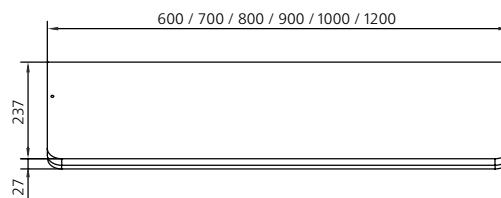

LEUCHTENÜBERSICHT

LEUCHE L2

- LED-Leuchte
- 5700 Kelvin
- Breite 291 mm: 5,7 Watt/460 lm
- Aufbauhöhe: 35 mm
- ab einer Spiegelschrankbreite von 1000 mm: 2x 460 lm

LEUCHE L4

- LED-Leuchte
- 4250 Kelvin
- Blende Tiefe 263 mm
- Breite 604 mm: 11,5 Watt/1032 lm
- Breite 704 mm: 14,2 Watt/1269 lm
- Breite 804 mm: 14,2 Watt/1269 lm
- Breite 904 mm: 15,8 Watt/1419 lm
- Breite 1004 mm: 17,3 Watt/1548 lm
- Breite 1204 mm: 21,6 Watt/1935 lm
- Aufbauhöhe: 22 mm

Angaben zu den technischen Details der elektrischen Geräte ab Seite 147.

LEUCHTE L5

- dimmbare LED-Leuchte
- 5700 Kelvin
- Breite 560 mm: 9 Watt/500 lm
- Breite 660 mm: 7 Watt/410 lm
- Breite 760 mm: 9 Watt/510 lm
- Breite 860 mm: 10 Watt/570 lm
- Breite 960 mm: 10 Watt/610 lm
- Breite 1200 mm: 12 Watt/730 lm
- Aufbauhöhe: 15 mm

LEUCHTE L5.1

- LED-Leuchte
- Lichttemperatureinstellung von 2700 – 6500 Kelvin
- Breite 560 mm: 9 Watt/460 – 480 lm
- Breite 660 mm: 10 Watt/480 – 500 lm
- Breite 760 mm: 11 Watt/550 – 560 lm
- Breite 860 mm: 12 Watt/640 – 660 lm
- Breite 960 mm: 13 Watt/670 – 690 lm
- Breite 1200 mm: 15 Watt/800 – 820 lm
- Aufbauhöhe: 15 mm

LEUCHTE L8

- dimmbare LED-Paneelleuchte
- 4000 Kelvin
- Breite 600 mm: 11,5 Watt/1080 lm
- Breite 700 mm: 13,4 Watt/1260 lm
- Breite 800 mm: 15,4 Watt/1440 lm
- Breite 900 mm: 17,2 Watt/1620 lm
- Breite 1000 mm: 17,9 Watt/1650 lm
- Breite 1200 mm: 22,8 Watt/2160 lm
- Aufbauhöhe: 27 mm