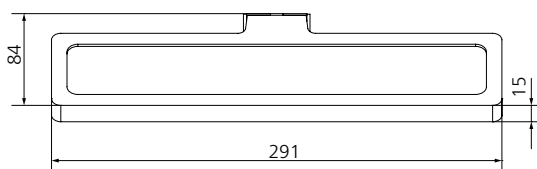

KLASSIFIZIERUNG LED-BELEUCHTUNG

	LED-BELEUCHTUNG ZUM EIN- UND AUSSCHALTEN
	LED-BELEUCHTUNG ZUM EIN-/AUSSCHALTEN UND DIMMEN
	LED-BELEUCHTUNG MIT STUFENLOS EINSTELLBARER LICHTTEMPERATUR

LEUCHTENÜBERSICHT

LEUCHE L2

- LED-Leuchte
- 5700 Kelvin
- Breite 291 mm: 5,7 Watt/460 lm
- Aufbauhöhe: 35 mm
- ab einer Spiegelschrankbreite von 1000 mm: 2x 460 lm