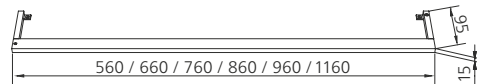

LEUCHTENÜBERSICHT

LEUCHE L2

- LED-Leuchte
- 5700 Kelvin
- Breite 291 mm: 5,7 Watt/460 lm
- Aufbauhöhe: 35 mm
- ab einer Spiegelschrankbreite von 1000 mm: 2x 460 lm

LEUCHE L4

- LED-Leuchte
- 4250 Kelvin
- Blende Tiefe 263 mm
- Breite 604 mm: 11,5 Watt/1032 lm
- Breite 704 mm: 14,2 Watt/1269 lm
- Breite 804 mm: 14,2 Watt/1269 lm
- Breite 904 mm: 15,8 Watt/1419 lm
- Breite 1004 mm: 17,3 Watt/1548 lm
- Breite 1204 mm: 21,6 Watt/1935 lm
- Aufbauhöhe: 22 mm

Angaben zu den technischen Details der elektrischen Geräte ab Seite 147.

LEUCHTE L5

- dimmbare LED-Leuchte
- 5700 Kelvin
- Breite 560 mm: 9 Watt/500 lm
- Breite 660 mm: 7 Watt/410 lm
- Breite 760 mm: 9 Watt/510 lm
- Breite 860 mm: 10 Watt/570 lm
- Breite 960 mm: 10 Watt/610 lm
- Breite 1200 mm: 12 Watt/730 lm
- Aufbauhöhe: 15 mm