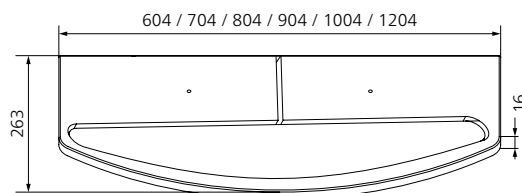

LEUCHTENÜBERSICHT

LEUCHE L2

- LED-Leuchte
- 5700 Kelvin
- Breite 291 mm: 5,7 Watt/460 lm
- Aufbauhöhe: 35 mm
- ab einer Spiegelschrankbreite von 1000 mm: 2x 460 lm

LEUCHE L4

- LED-Leuchte
- 4250 Kelvin
- Blende Tiefe 263 mm
- Breite 604 mm: 11,5 Watt/1032 lm
- Breite 704 mm: 14,2 Watt/1269 lm
- Breite 804 mm: 14,2 Watt/1269 lm
- Breite 904 mm: 15,8 Watt/1419 lm
- Breite 1004 mm: 17,3 Watt/1548 lm
- Breite 1204 mm: 21,6 Watt/1935 lm
- Aufbauhöhe: 22 mm

Angaben zu den technischen Details der elektrischen Geräte ab Seite 147.

LEUCHTE L5

- dimmbare LED-Leuchte
- 5700 Kelvin
- Breite 560 mm: 9 Watt/500 lm
- Breite 660 mm: 7 Watt/410 lm
- Breite 760 mm: 9 Watt/510 lm
- Breite 860 mm: 10 Watt/570 lm
- Breite 960 mm: 10 Watt/610 lm
- Breite 1200 mm: 12 Watt/730 lm
- Aufbauhöhe: 15 mm

LEUCHTE L5.1

- LED-Leuchte
- Lichttemperatureinstellung von 2700 – 6500 Kelvin
- Breite 560 mm: 9 Watt/460 – 480 lm
- Breite 660 mm: 10 Watt/480 – 500 lm
- Breite 760 mm: 11 Watt/550 – 560 lm
- Breite 860 mm: 12 Watt/640 – 660 lm
- Breite 960 mm: 13 Watt/670 – 690 lm
- Breite 1200 mm: 15 Watt/800 – 820 lm
- Aufbauhöhe: 15 mm