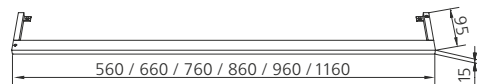

LEUCHTENÜBERSICHT

LEUCHE L2

- LED-Leuchte
- 5700 Kelvin
- Breite 291 mm: 5,7 Watt/460 lm
- Aufbauhöhe: 35 mm
- ab einer Spiegelschrankbreite von 1000 mm: 2x 460 lm

LEUCHE L4

- LED-Leuchte
- 4250 Kelvin
- Blende Tiefe 263 mm
- Breite 604 mm: 11,5 Watt/1032 lm
- Breite 704 mm: 14,2 Watt/1269 lm
- Breite 804 mm: 14,2 Watt/1269 lm
- Breite 904 mm: 15,8 Watt/1419 lm
- Breite 1004 mm: 17,3 Watt/1548 lm
- Breite 1204 mm: 21,6 Watt/1935 lm
- Aufbauhöhe: 22 mm

Angaben zu den technischen Details der elektrischen Geräte ab Seite 147.

LEUCHTE L5

- dimmbare LED-Leuchte
- 5700 Kelvin
- Breite 560 mm: 9 Watt/500 lm
- Breite 660 mm: 7 Watt/410 lm
- Breite 760 mm: 9 Watt/510 lm
- Breite 860 mm: 10 Watt/570 lm
- Breite 960 mm: 10 Watt/610 lm
- Breite 1200 mm: 12 Watt/730 lm
- Aufbauhöhe: 15 mm

LEUCHTE L5.1

- LED-Leuchte
- Lichttemperatureinstellung von 2700 – 6500 Kelvin
- Breite 560 mm: 9 Watt/460 – 480 lm
- Breite 660 mm: 10 Watt/480 – 500 lm
- Breite 760 mm: 11 Watt/550 – 560 lm
- Breite 860 mm: 12 Watt/640 – 660 lm
- Breite 960 mm: 13 Watt/670 – 690 lm
- Breite 1200 mm: 15 Watt/800 – 820 lm
- Aufbauhöhe: 15 mm