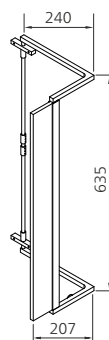

LEUCHTE SIDEWING

- dimmbare LED-Leuchte
- 4000 Kelvin
- 2x 11 Watt/2x 825 lm
- ab einer Schrankbreite von 800 mm
- Gesamtbreite mit Leuchten:
  Breite Spiegelschrank + 210 mm
- Aufbauhöhe oben und unten je: 21 mm